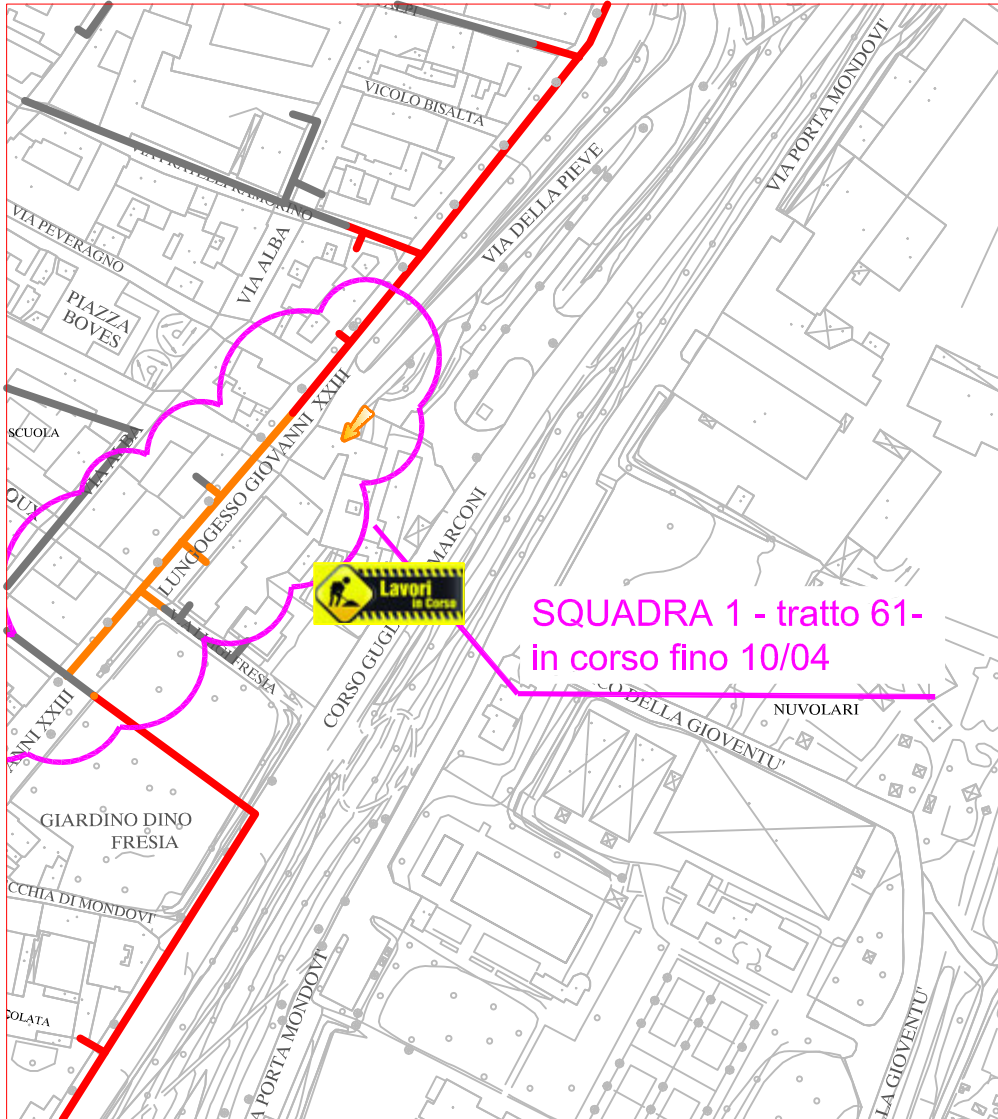

PLANIMETRIA RETE TLR - CITTA' DI CUNEO - DETTAGLI

SQUADRA 1

SQUADRA 2

SQUADRA 3

SQUADRA 4

LAVORI DI POSA DEL
TELERISCALDAMENTO AGGIORNATI
AL 22 MARZO 2019

LEGENDA:

- RETE IN PROGETTO
- LAVORI IN CORSO - AVANZAMENTO
- RETE REALIZZATA
- RETE DI PROSSIMA REALIZZAZIONE