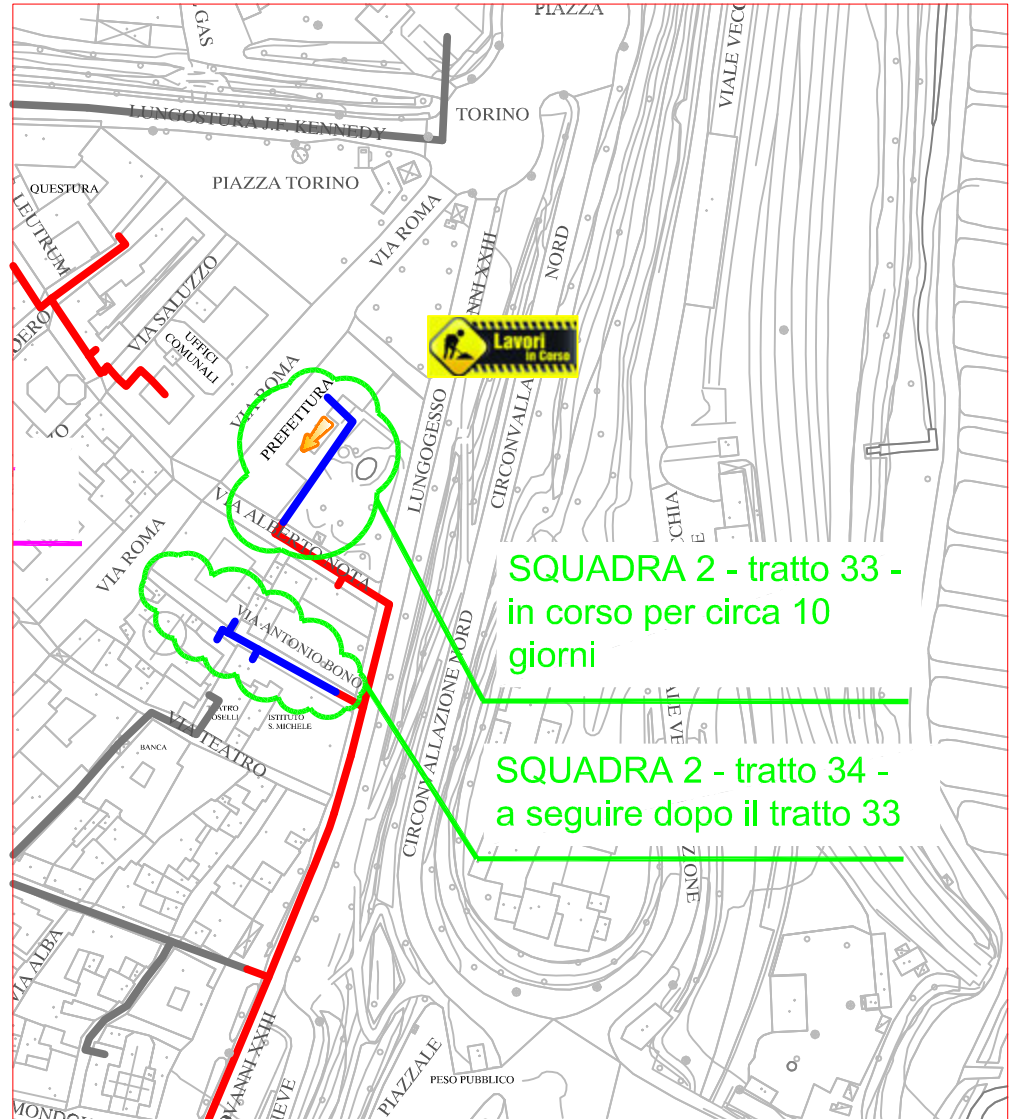

PLANIMETRIA RETE TLR - CITTA' DI CUNEO - DETTAGLI

SQUADRA 1

SQUADRA 2

SQUADRA 3

SQUADRA 4

LAVORI DI POSA DEL
TELERISCALDAMENTO AGGIORNATI
AL 22 MARZO 2019

LEGENDA:

- RETE IN PROGETTO
- LAVORI IN CORSO - AVANZAMENTO
- RETE REALIZZATA
- RETE DI PROSSIMA REALIZZAZIONE