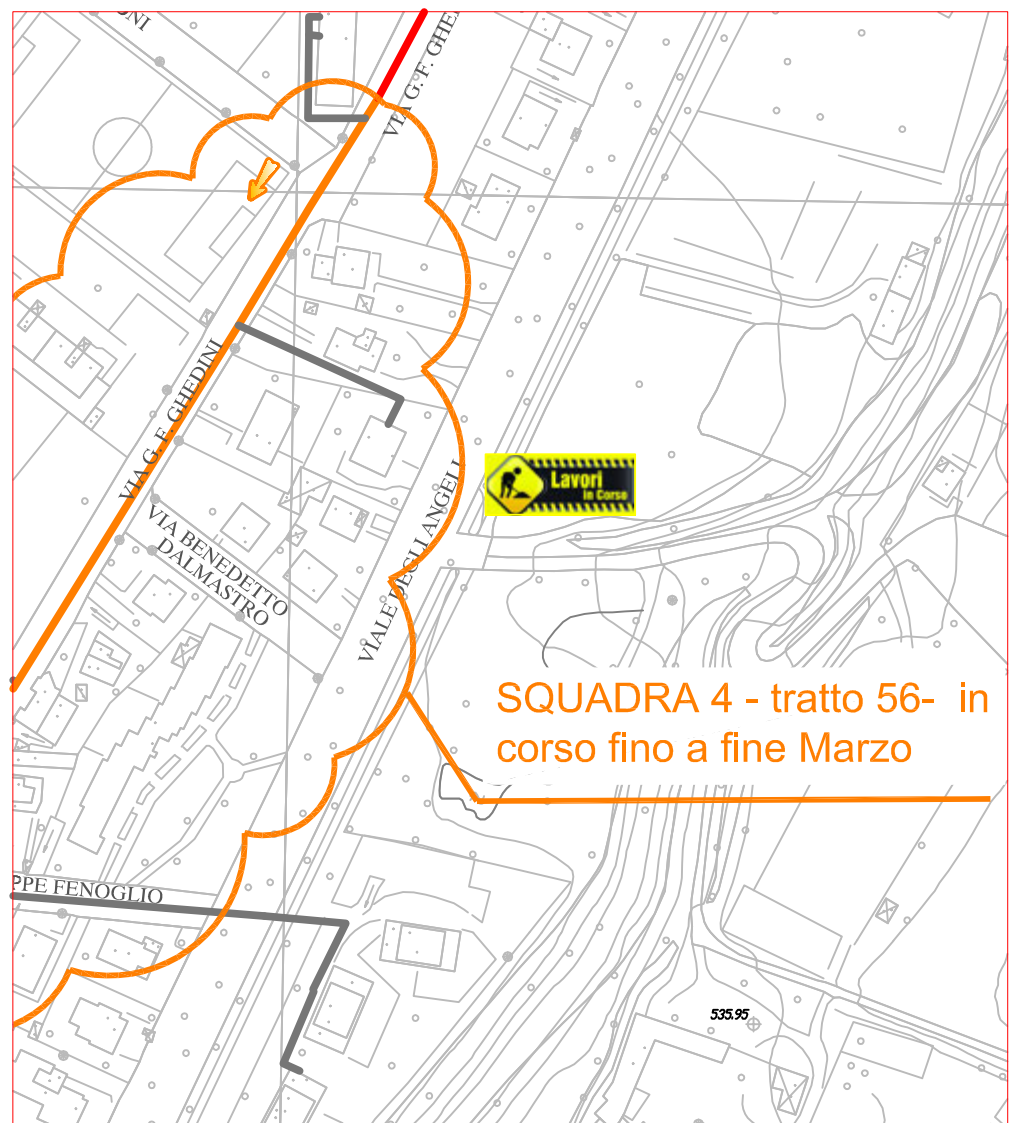

PLANIMETRIA RETE TLR - CITTA' DI CUNEO - DETTAGLI

SQUADRA 1

SQUADRA 2

SQUADRA 3

SQUADRA 4

LAVORI DI POSA DEL
TELERISCALDAMENTO AGGIORNATI
AL 22 MARZO 2019

LEGENDA:

- RETE IN PROGETTO
- LAVORI IN CORSO - AVANZAMENTO
- RETE REALIZZATA
- RETE DI PROSSIMA REALIZZAZIONE