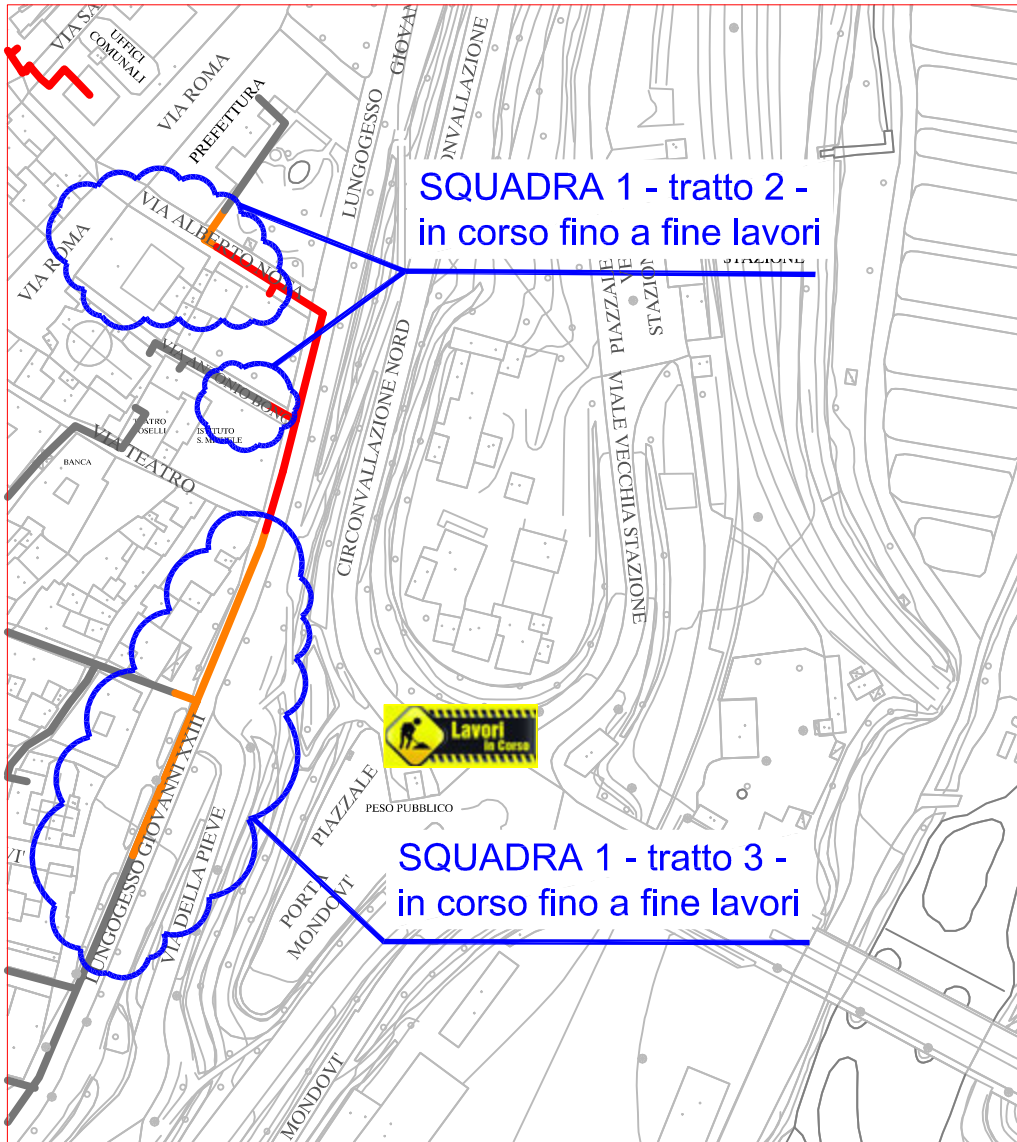

PLANIMETRIA RETE TLR - CITTA' DI CUNEO - ALTIPIANO

SQUADRA 1

SQUADRA 2

SQUADRA 3

SQUADRA 4

LAVORI DI POSA DEL
TELERISCALDAMENTO AGGIORNATI
AL 22 GIUGNO 2018

- LEGGENDA:
- RETE IN PROGETTO
 - LAVORI IN CORSO - AVANZAMENTO
 - RETE REALIZZATA
 - RETE DI PROSSIMA REALIZZAZIONE