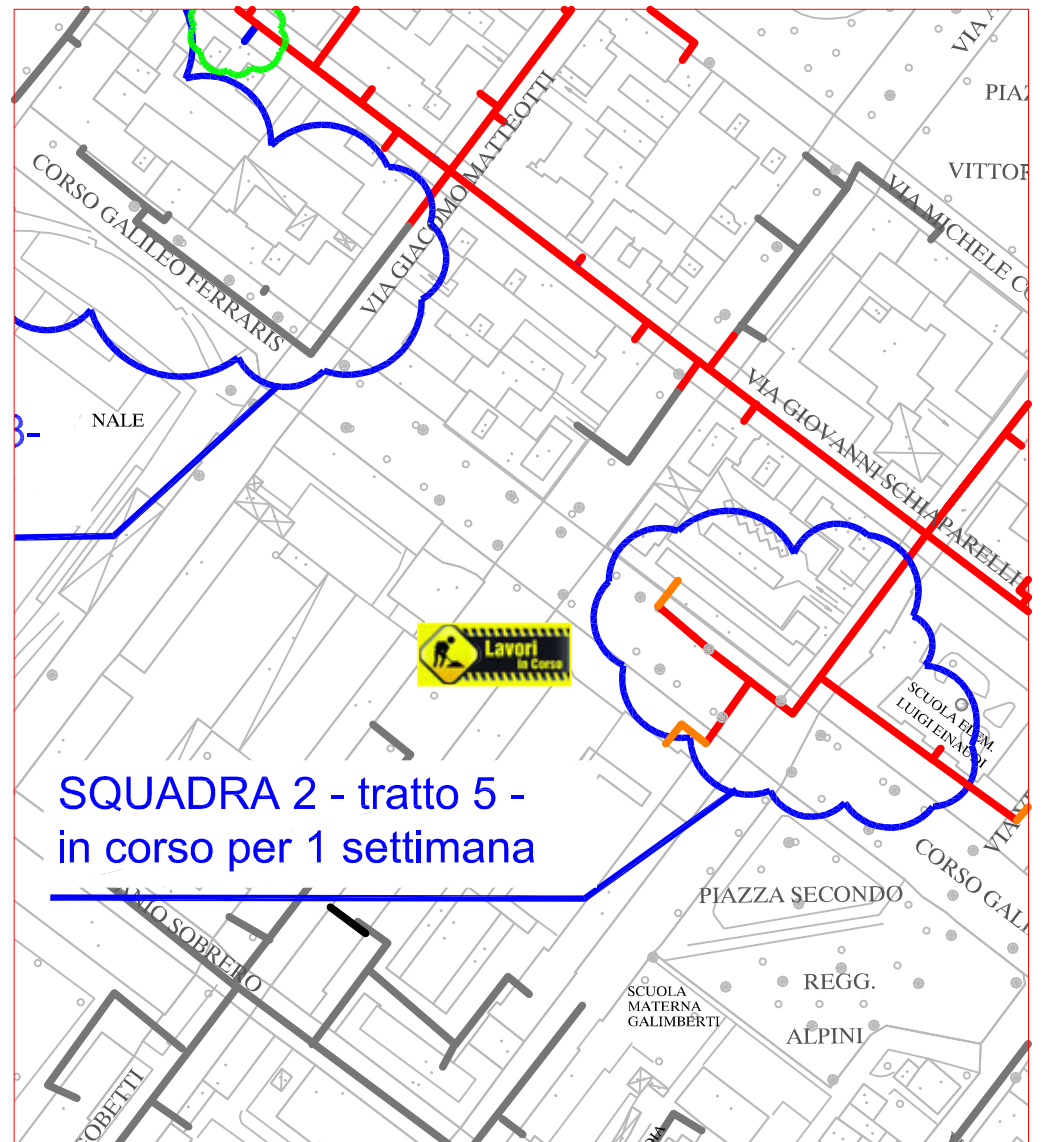

PLANIMETRIA RETE TLR - CITTA' DI CUNEO - ALTIPIANO

SQUADRA 1

SQUADRA 2

SQUADRA 3

SQUADRA 4

LAVORI DI POSA DEL
TELERISCALDAMENTO AGGIORNATI
AL 22 GIUGNO 2018

- LEGGENDA:
- RETE IN PROGETTO
 - LAVORI IN CORSO - AVANZAMENTO
 - RETE REALIZZATA
 - RETE DI PROSSIMA REALIZZAZIONE