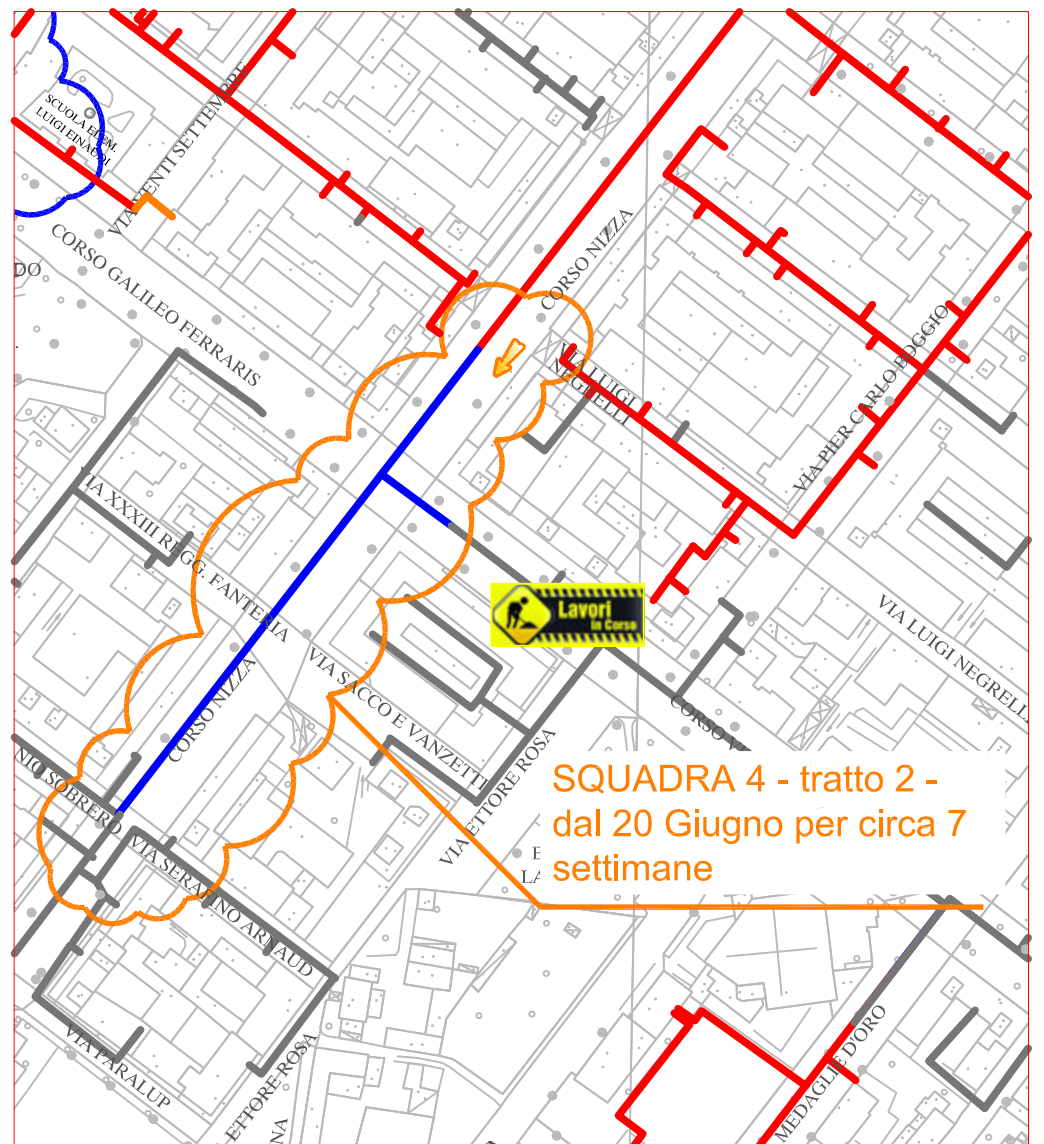

PLANIMETRIA RETE TLR - CITTA' DI CUNEO - ALTIPIANO

SQUADRA 1

SQUADRA 2

SQUADRA 3

SQUADRA 4

LAVORI DI POSA DEL
TELERISCALDAMENTO AGGIORNATI
AL 22 GIUGNO 2018

- LEGGENDA:
- RETE IN PROGETTO
 - LAVORI IN CORSO - AVANZAMENTO
 - RETE REALIZZATA
 - RETE DI PROSSIMA REALIZZAZIONE