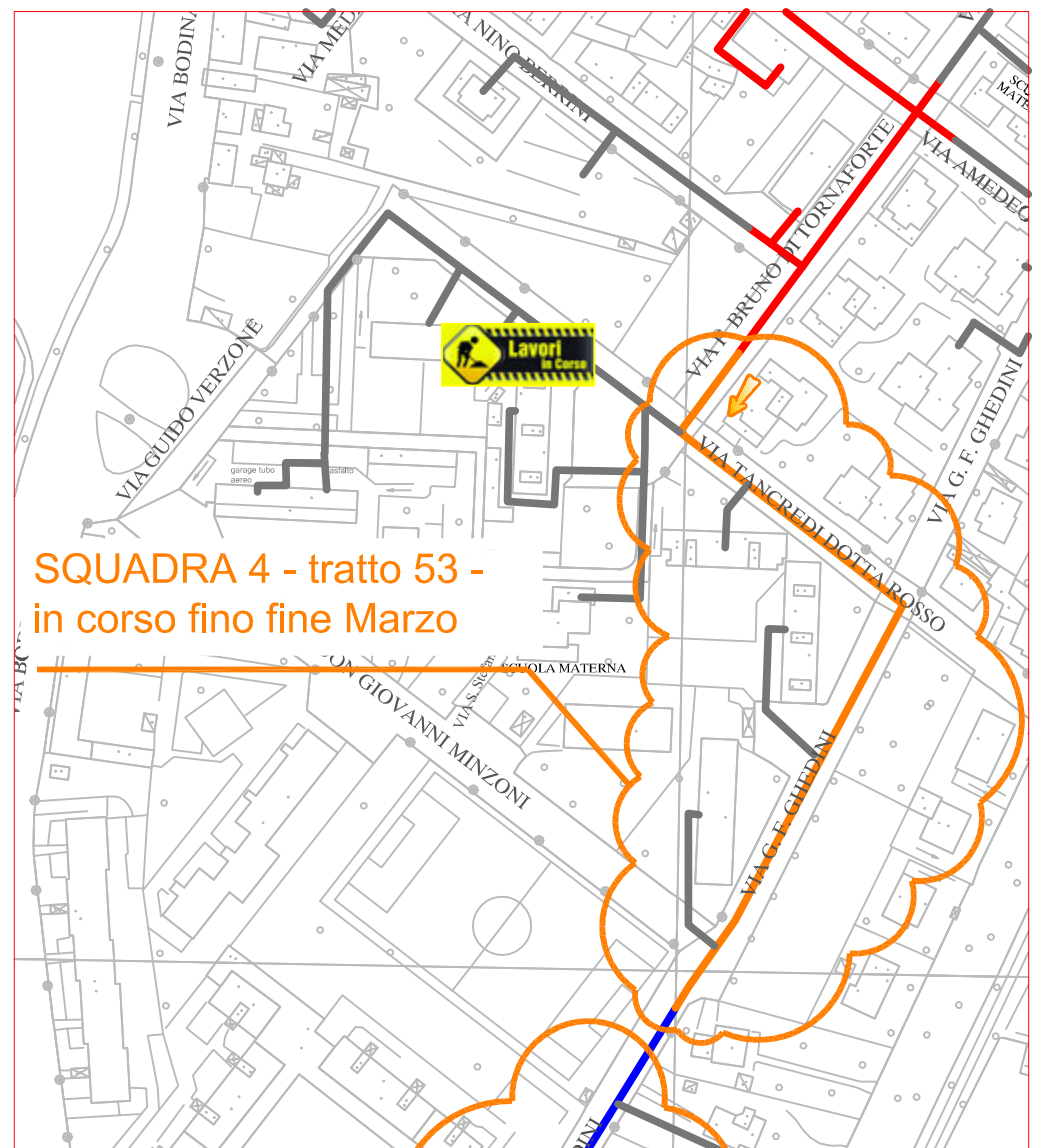

PLANIMETRIA RETE TLR - CITTA' DI CUNEO - DETTAGLI

SQUADRA 1

SQUADRA 2

SQUADRA 3

SQUADRA 4

LAVORI DI POSA DEL
Teleriscaldamento AGGIORNATI
AL 22 FEBBRAIO 2019

- LEGENDA:
- RETE IN PROGETTO
 - LAVORI IN CORSO - AVANZAMENTO
 - RETE REALIZZATA
 - RETE DI PROSSIMA REALIZZAZIONE