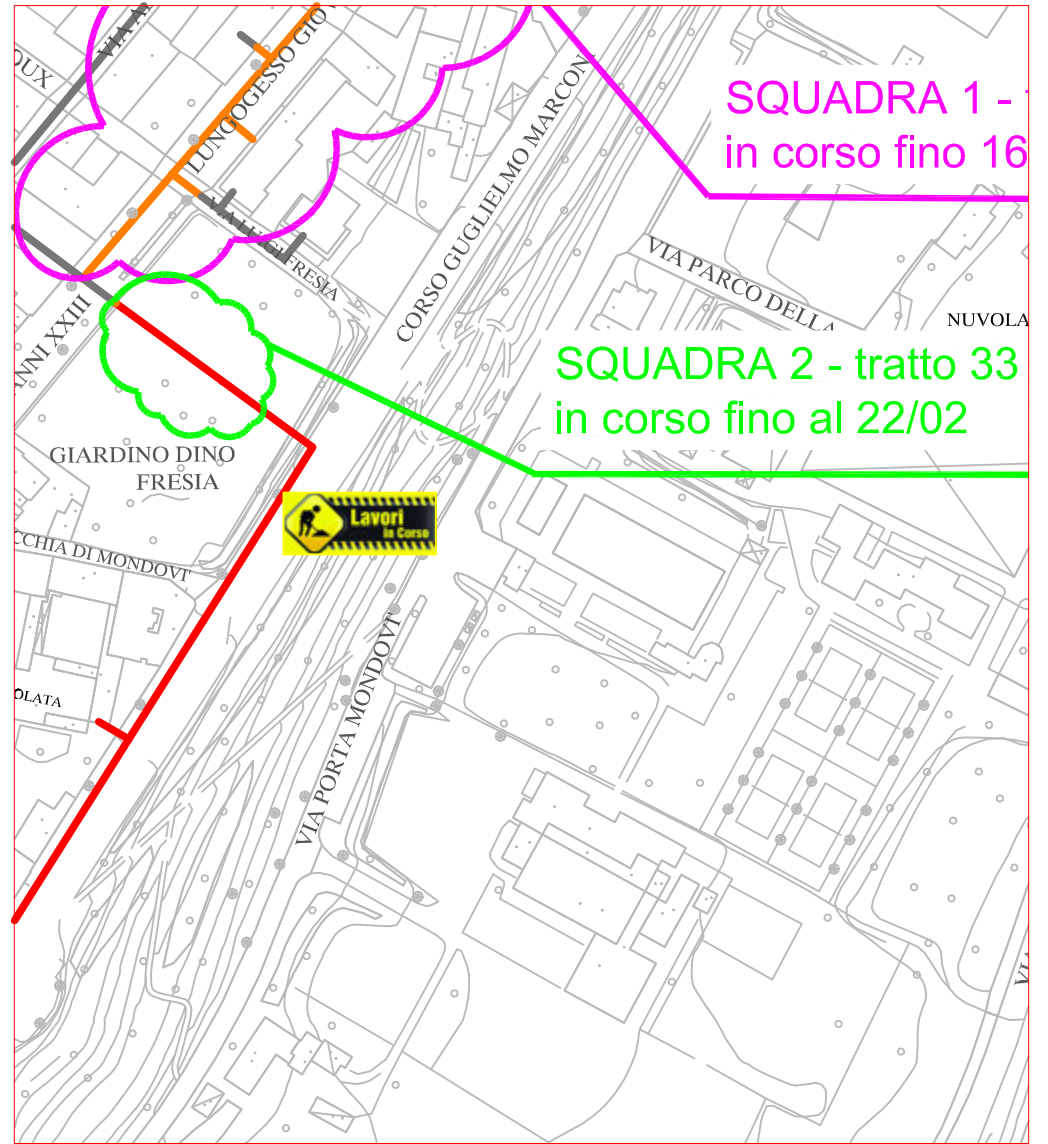

PLANIMETRIA RETE TLR - CITTA' DI CUNEO - DETTAGLI

SQUADRA 1

SQUADRA 2

SQUADRA 3

SQUADRA 4

LAVORI DI POSA DEL
Teleriscaldamento AGGIORNATI
AL 22 FEBBRAIO 2019

- LEGENDA:
- RETE IN PROGETTO
 - LAVORI IN CORSO - AVANZAMENTO
 - RETE REALIZZATA
 - RETE DI PROSSIMA REALIZZAZIONE