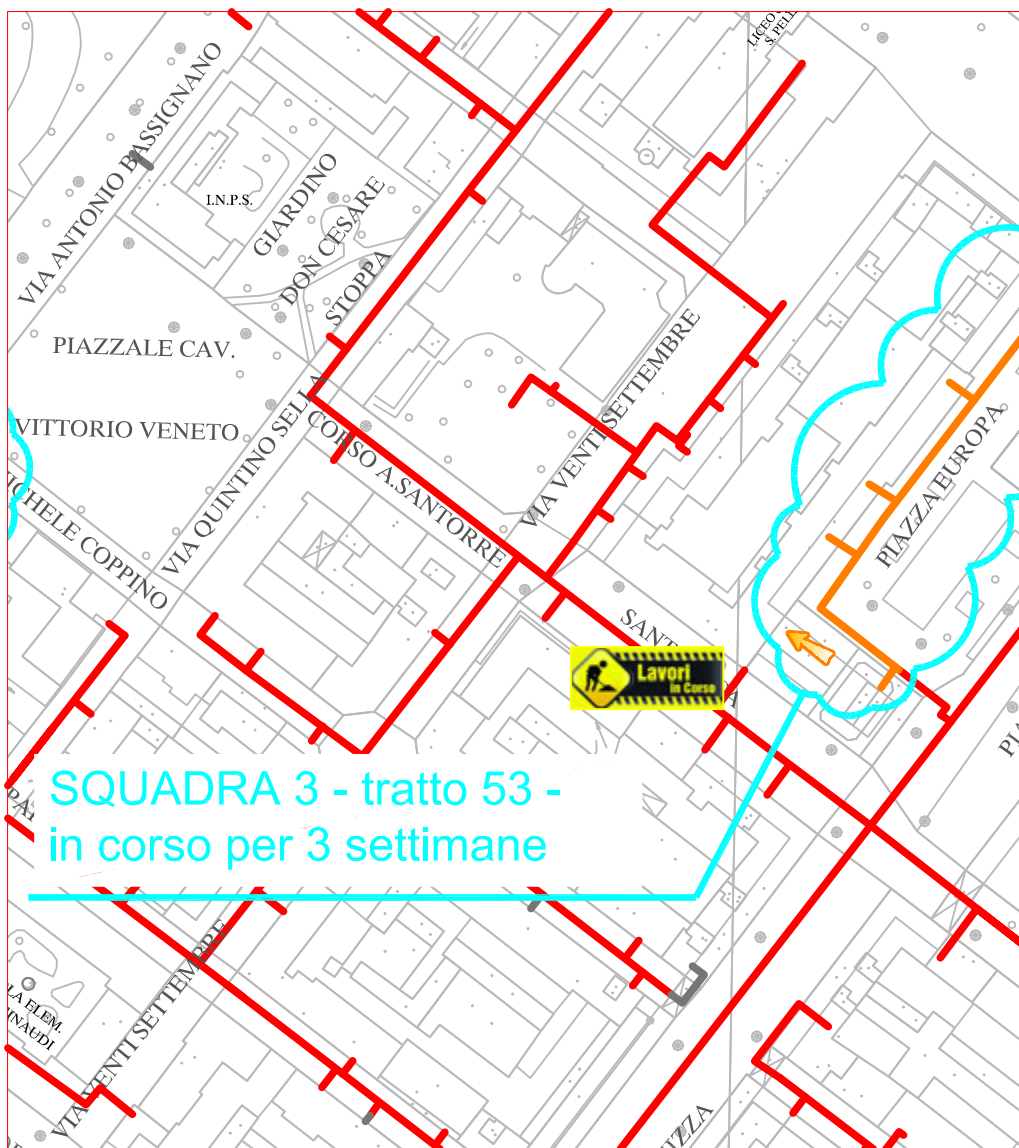

PLANIMETRIA RETE TLR - CITTA' DI CUNEO - DETTAGLI

SQUADRA 1

SQUADRA 2

SQUADRA 3

SQUADRA 4

LAVORI DI POSA DEL
Teleriscaldamento AGGIORNATI
AL 22 FEBBRAIO 2019

- LEGENDA:
- RETE IN PROGETTO
 - LAVORI IN CORSO - AVANZAMENTO
 - RETE REALIZZATA
 - RETE DI PROSSIMA REALIZZAZIONE