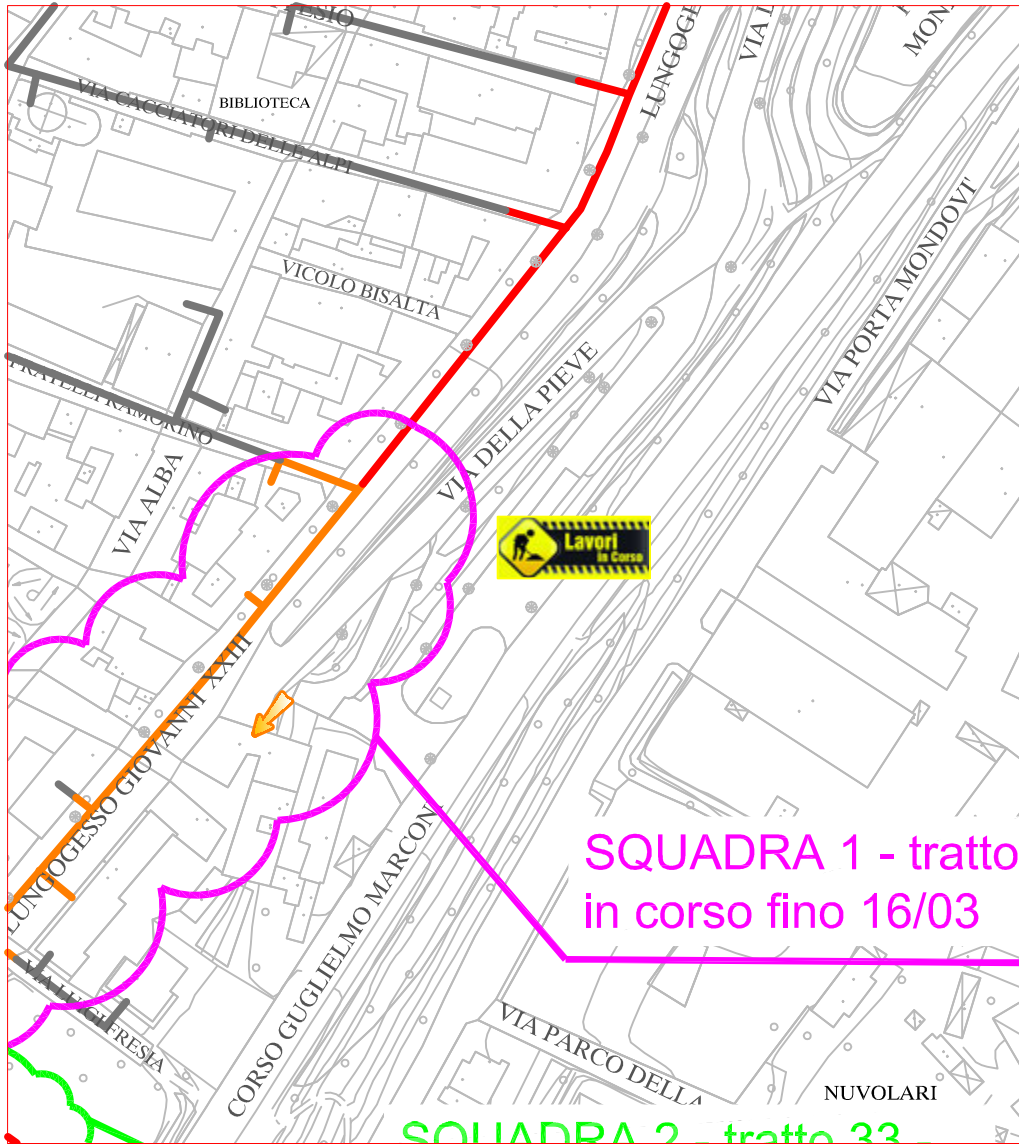

PLANIMETRIA RETE TLR - CITTA' DI CUNEO - DETTAGLI

SQUADRA 1

SQUADRA 2

SQUADRA 3

SQUADRA 4

LAVORI DI POSA DEL
Teleriscaldamento AGGIORNATI
AL 22 FEBBRAIO 2019

- LEGENDA:
- RETE IN PROGETTO
 - LAVORI IN CORSO - AVANZAMENTO
 - RETE REALIZZATA
 - RETE DI PROSSIMA REALIZZAZIONE