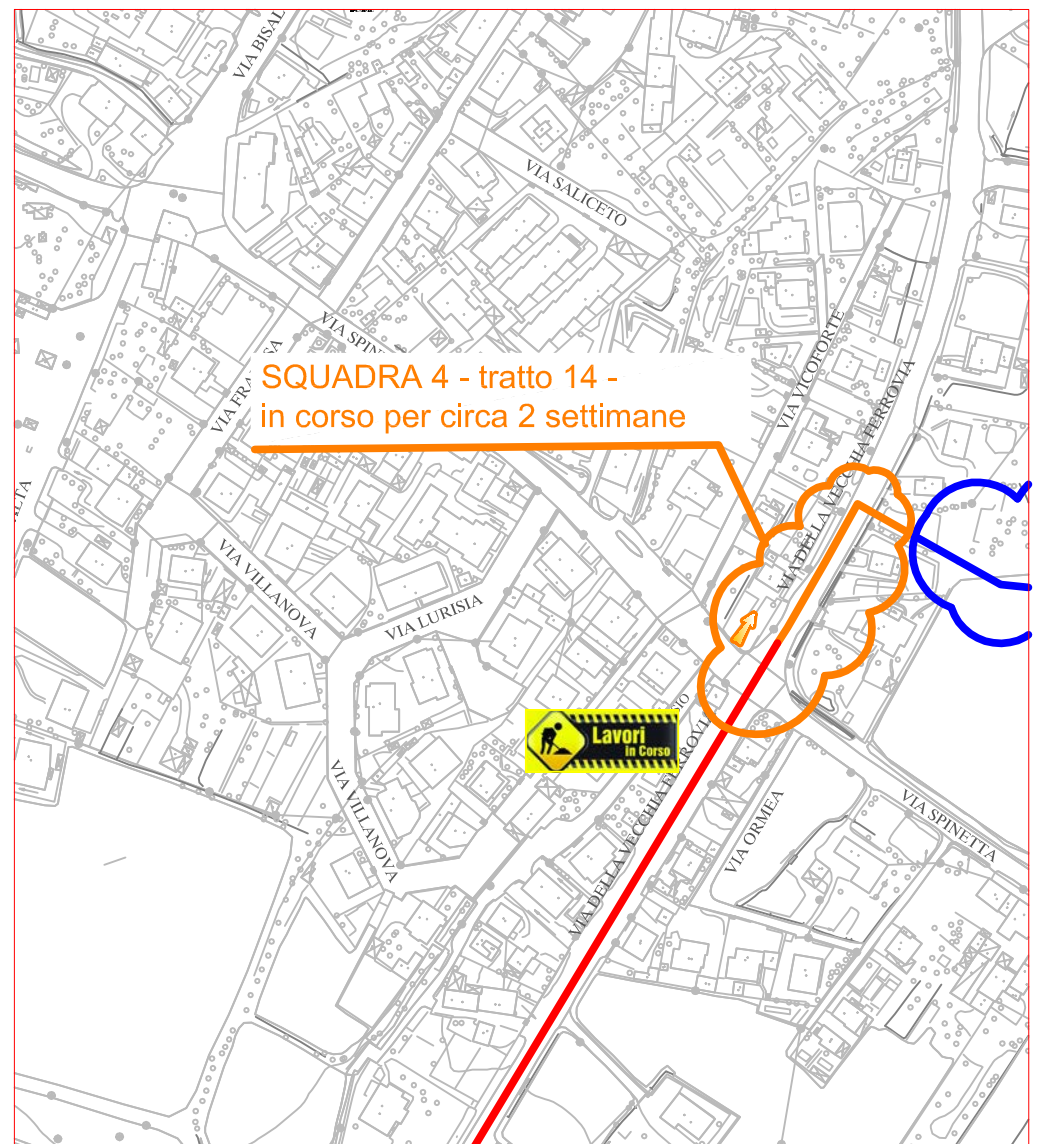

PLANIMETRIA RETE TLR - CITTA' DI CUNEO - ALTIPIANO

SQUADRA 1

SQUADRA 8

SQUADRA 3

SQUADRA 4

LAVORI DI POSA DEL
TELERISCALDAMENTO AGGIORNATI
AL 20 OTTOBRE 2017

LEGENDA:

- RETE IN PROGETTO
- LAVORI IN CORSO - AVANZAMENTO
- RETE REALIZZATA
- RETE DI PROSSIMA REALIZZAZIONE