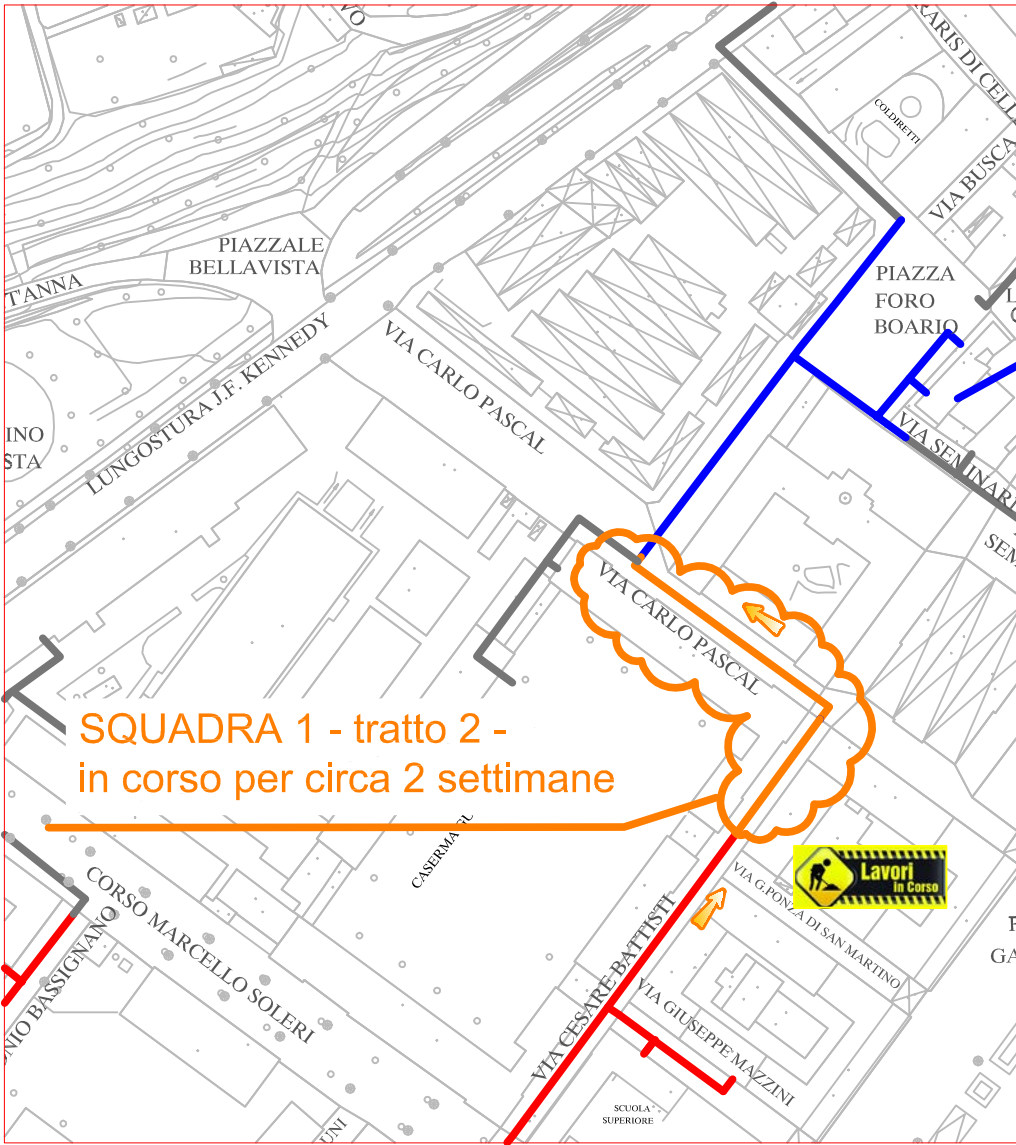

PLANIMETRIA RETE TLR - CITTA' DI CUNEO - ALTIPIANO

SQUADRA 1

SQUADRA 8

SQUADRA 3

SQUADRA 4

LAVORI DI POSA DEL
TELERISCALDAMENTO AGGIORNATI
AL 20 OTTOBRE 2017

LEGENDA:

- RETE IN PROGETTO
- LAVORI IN CORSO - AVANZAMENTO
- RETE REALIZZATA
- RETE DI PROSSIMA REALIZZAZIONE