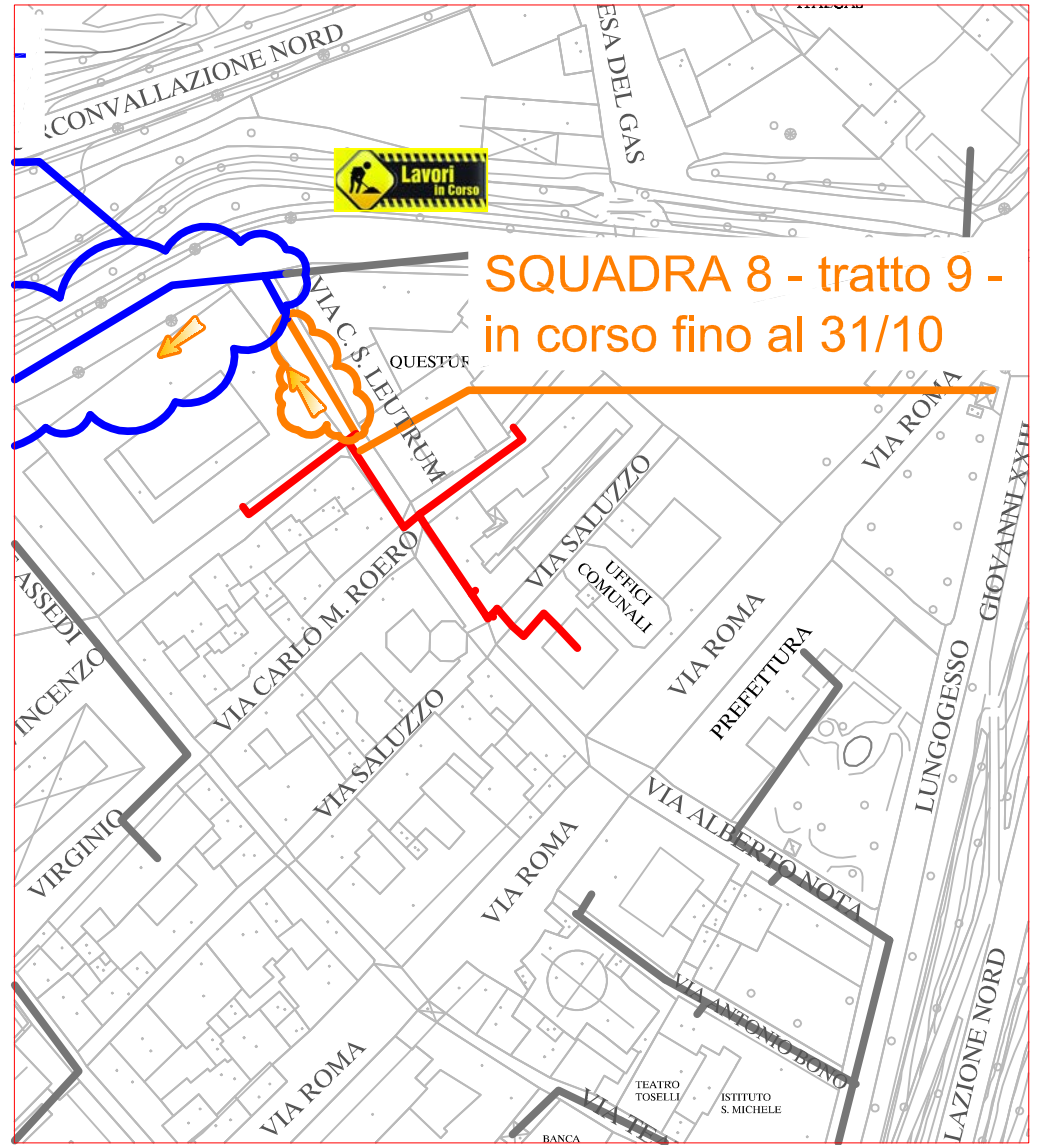

PLANIMETRIA RETE TLR - CITTA' DI CUNEO - ALTIPIANO

SQUADRA 1

SQUADRA 8

SQUADRA 3

SQUADRA 4

LAVORI DI POSA DEL
TELERISCALDAMENTO AGGIORNATI
AL 20 OTTOBRE 2017

LEGENDA:

- RETE IN PROGETTO
- LAVORI IN CORSO - AVANZAMENTO
- RETE REALIZZATA
- RETE DI PROSSIMA REALIZZAZIONE