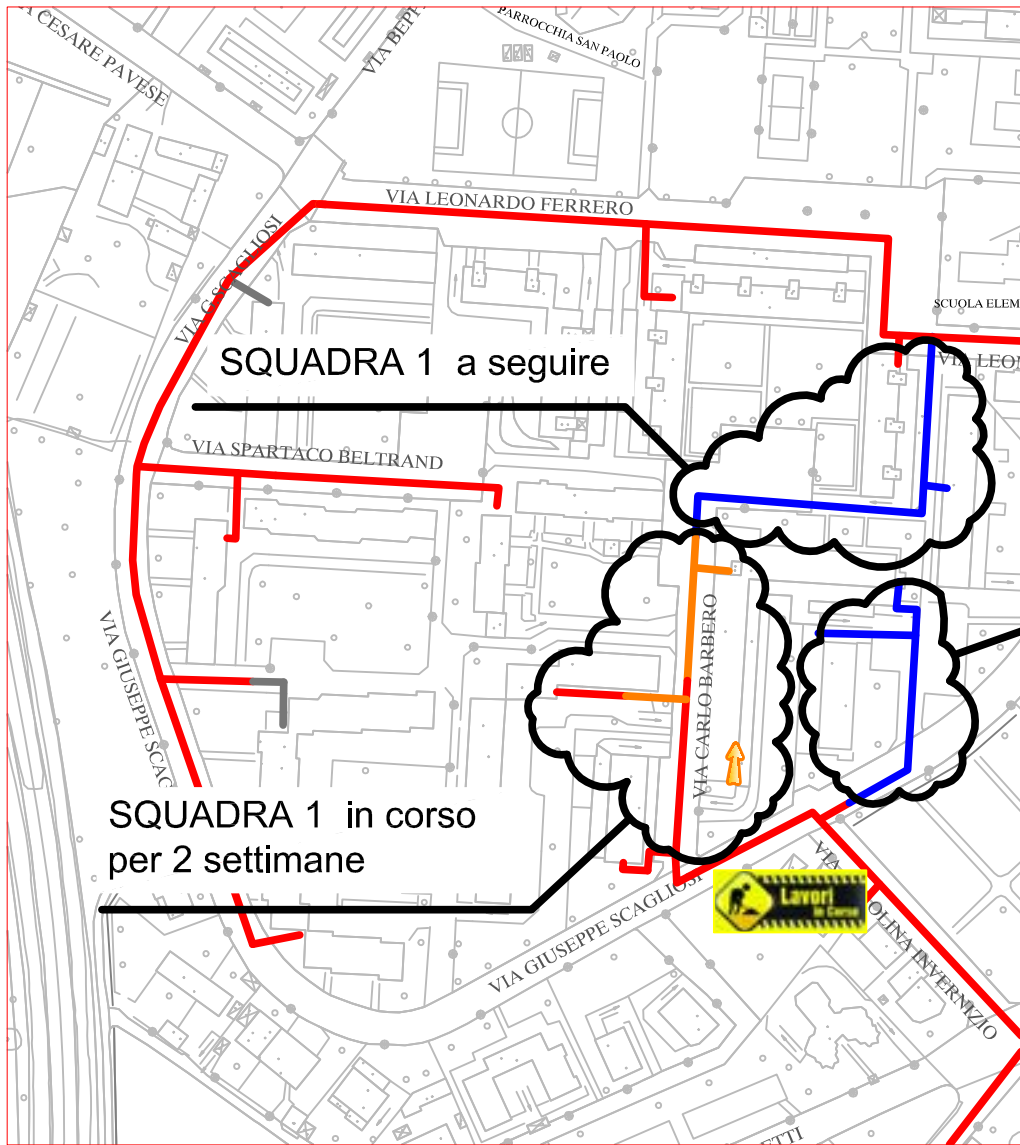

# PLANIMETRIA RETE TLR - CITTA' DI CUNEO - DETTAGLI

## SQUADRA 1

## SQUADRA 2

## SQUADRA 3

LAVORI DI POSA DEL  
TELERISCALDAMENTO AGGIORNATI  
AL 19 GIUGNO 2020

LEGENDA:

- RETE IN PROGETTO
- LAVORI IN CORSO - AVANZAMENTO
- RETE REALIZZATA
- RETE DI PROSSIMA REALIZZAZIONE