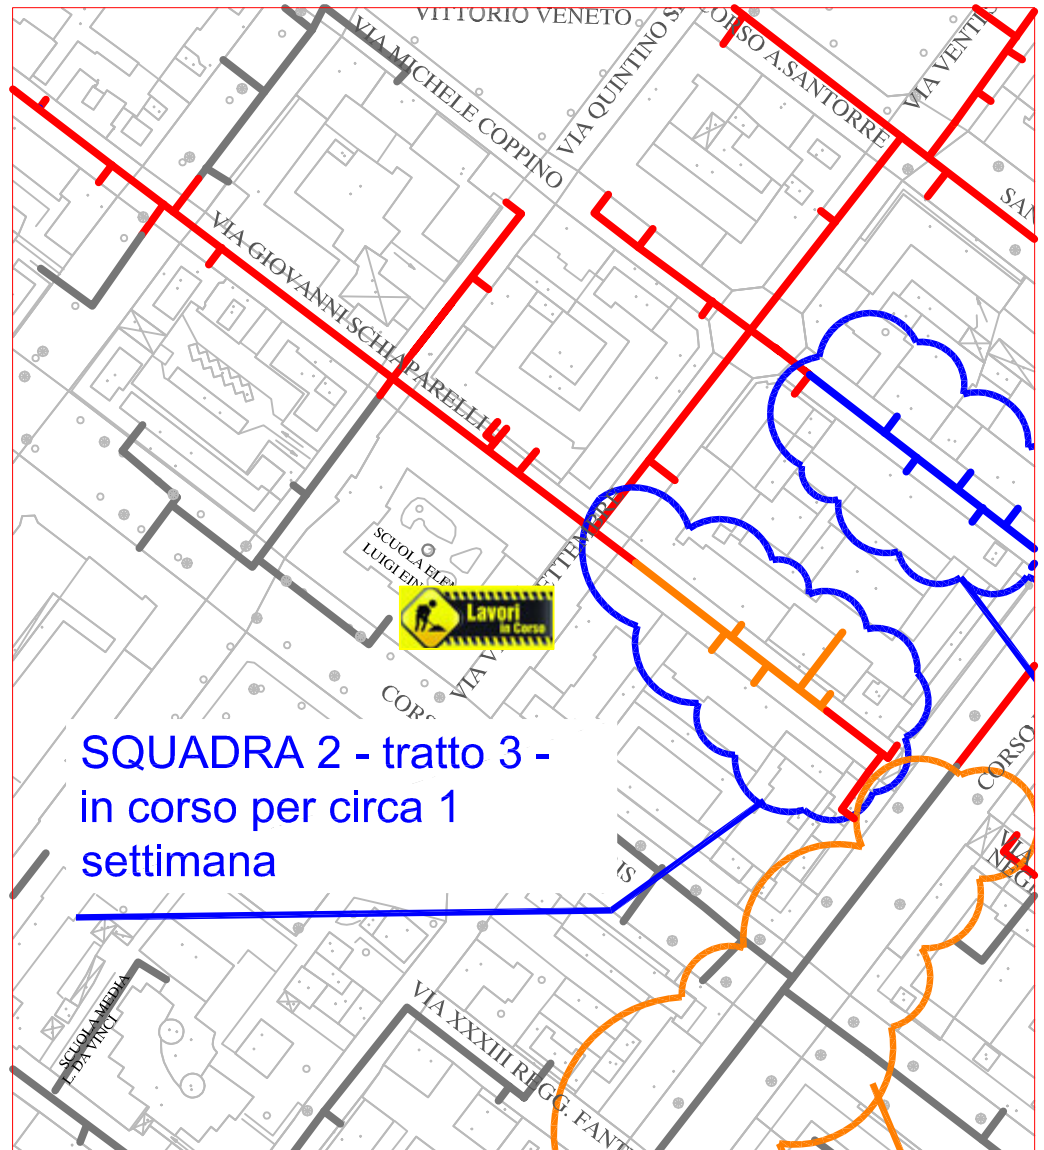

# PLANIMETRIA RETE TLR - CITTA' DI CUNEO - ALTIPIANO

SQUADRA 1

SQUADRA 2

SQUADRA 3

SQUADRA 4

LAVORI DI POSA DEL  
TELERISCALDAMENTO AGGIORNATI  
AL 21 MAGGIO 2018

- LEGGENDA:
- RETE IN PROGETTO
  - LAVORI IN CORSO - AVANZAMENTO
  - RETE REALIZZATA
  - RETE DI PROSSIMA REALIZZAZIONE