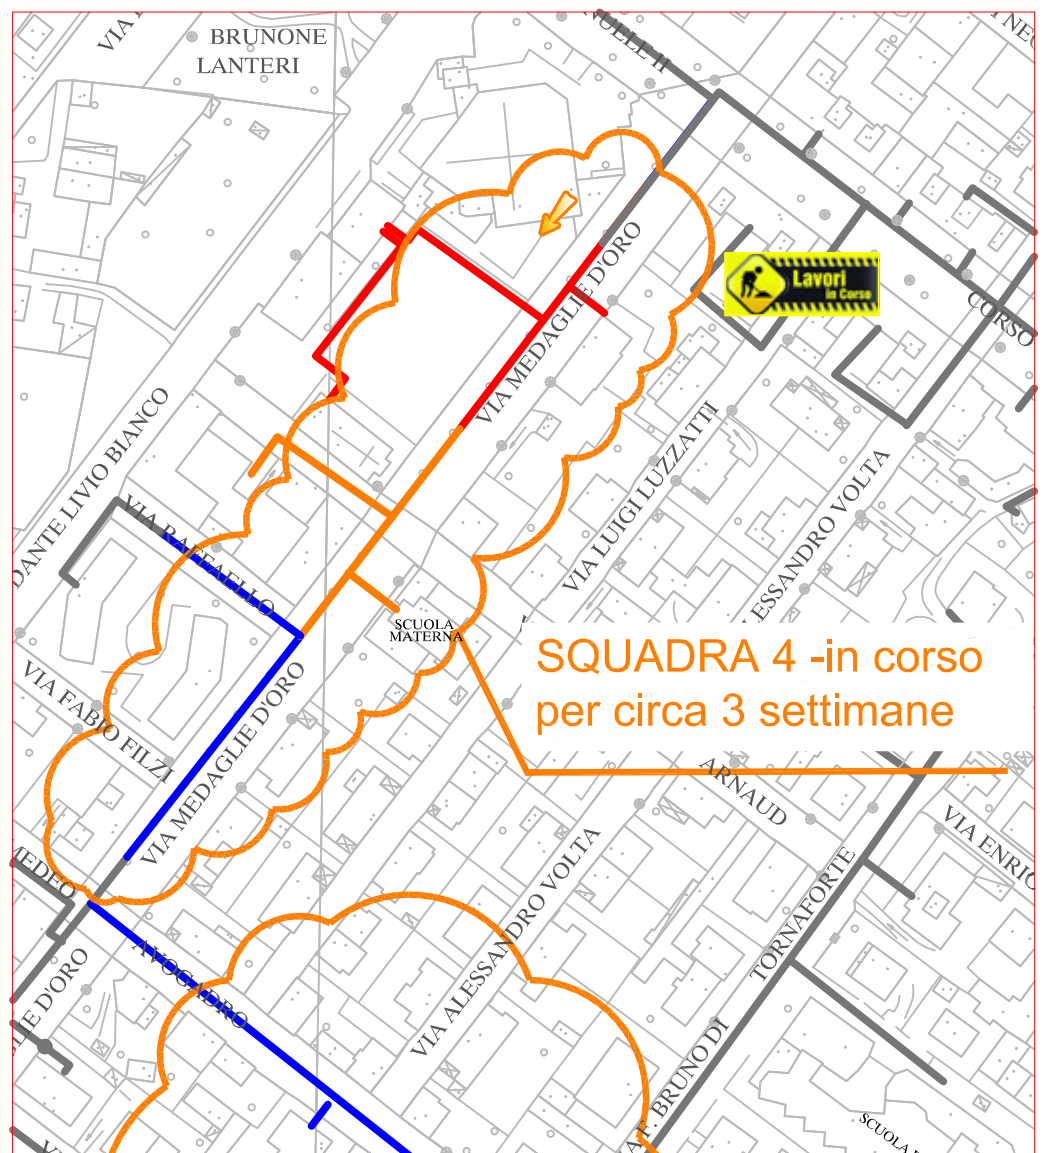

# PLANIMETRIA RETE TLR - CITTA' DI CUNEO - ALTIPIANO

SQUADRA 1

SQUADRA 2

SQUADRA 3

SQUADRA 4

LAVORI DI POSA DEL  
TELERISCALDAMENTO AGGIORNATI  
AL 21 MAGGIO 2018

- LEGGENDA:
- RETE IN PROGETTO
  - LAVORI IN CORSO - AVANZAMENTO
  - RETE REALIZZATA
  - RETE DI PROSSIMA REALIZZAZIONE