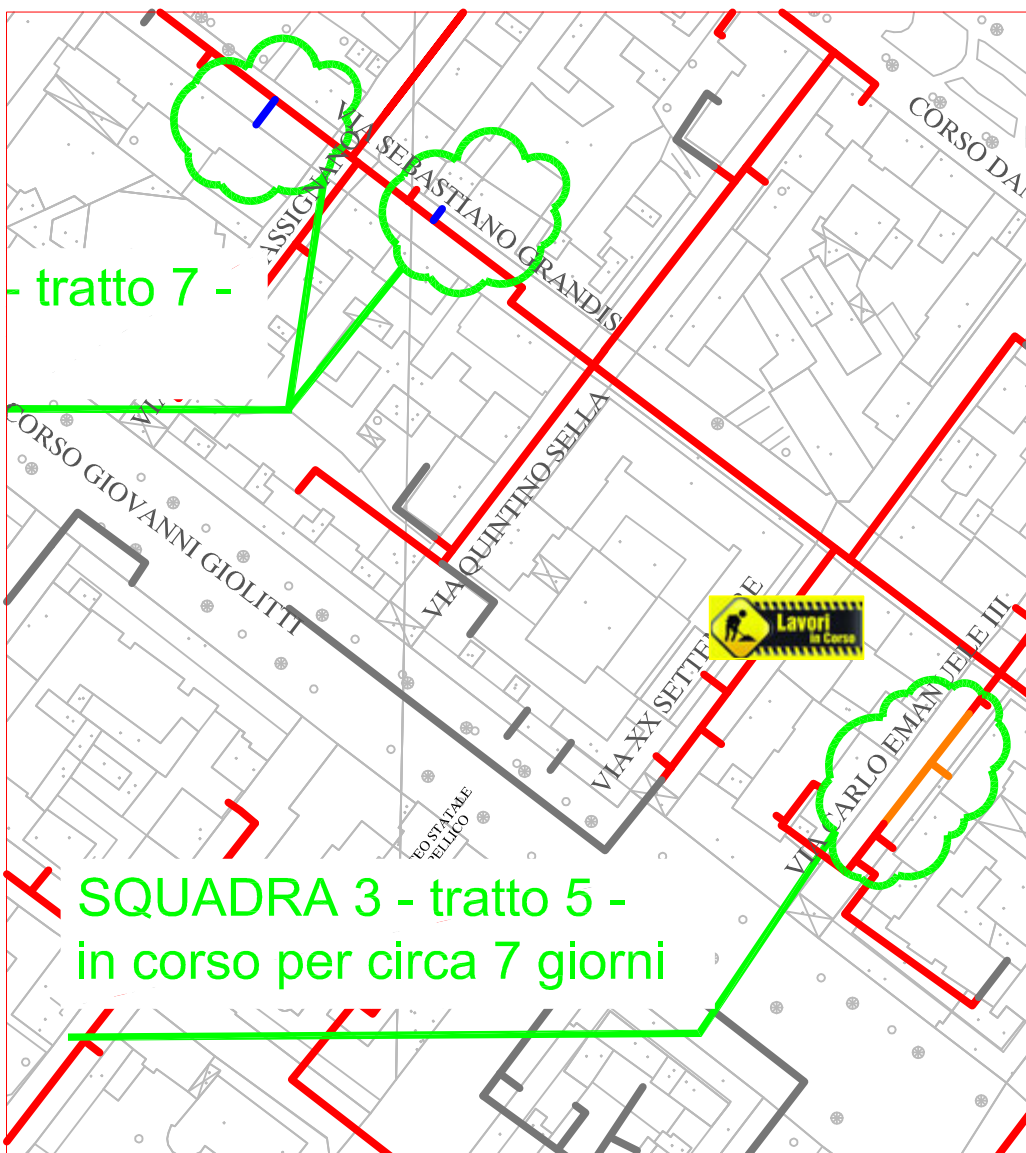

# PLANIMETRIA RETE TLR - CITTA' DI CUNEO - ALTIPIANO

SQUADRA 1

SQUADRA 2

SQUADRA 3

SQUADRA 4

LAVORI DI POSA DEL  
TELERISCALDAMENTO AGGIORNATI  
AL 21 MAGGIO 2018

- LEGGENDA:
- RETE IN PROGETTO
  - LAVORI IN CORSO - AVANZAMENTO
  - RETE REALIZZATA
  - RETE DI PROSSIMA REALIZZAZIONE