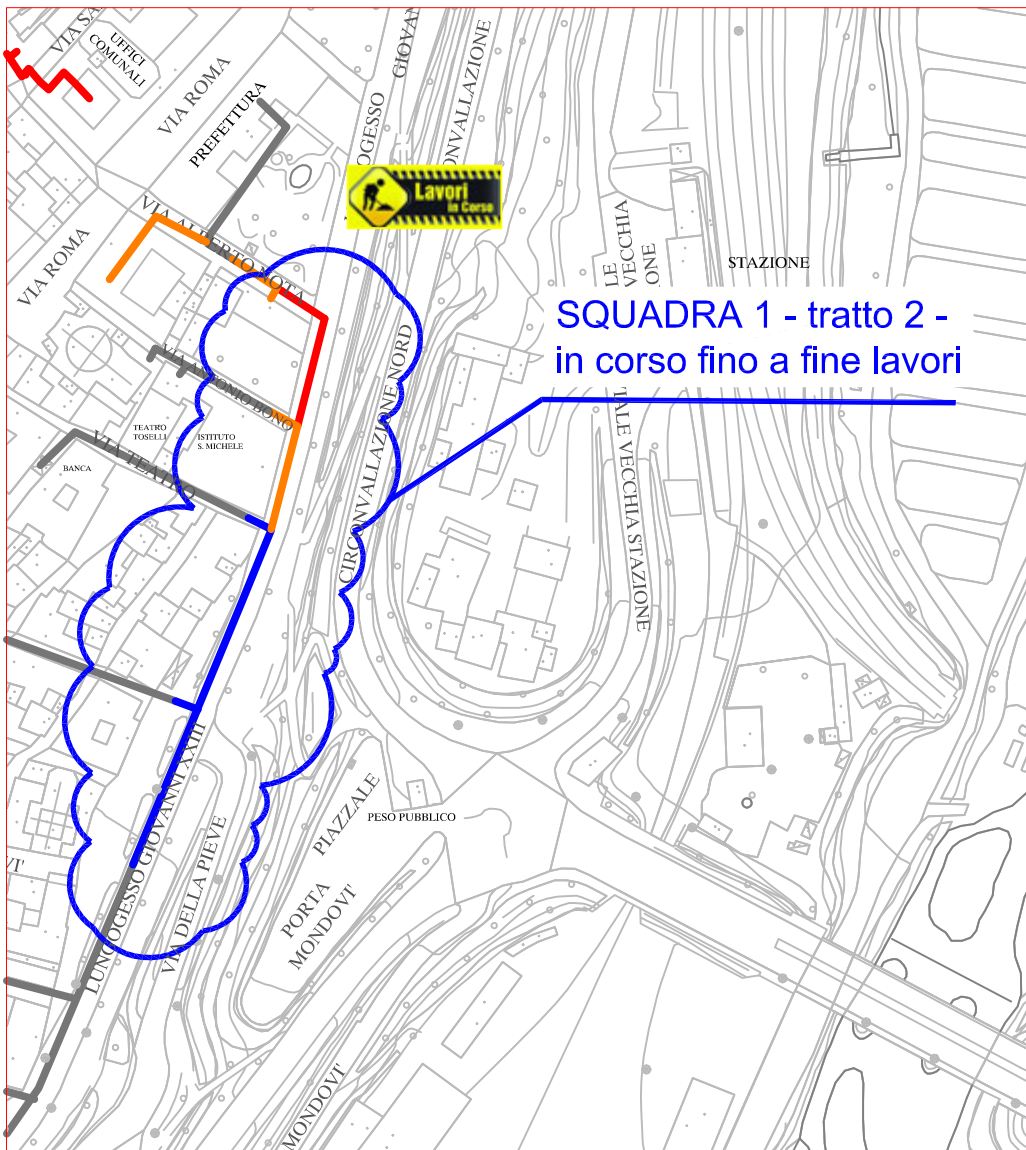

# PLANIMETRIA RETE TLR - CITTA' DI CUNEO - ALTIPIANO

SQUADRA 1

SQUADRA 2

SQUADRA 3

SQUADRA 4

LAVORI DI POSA DEL  
TELERISCALDAMENTO AGGIORNATI  
AL 21 MAGGIO 2018

- LEGGENDA:
- RETE IN PROGETTO
  - LAVORI IN CORSO - AVANZAMENTO
  - RETE REALIZZATA
  - RETE DI PROSSIMA REALIZZAZIONE