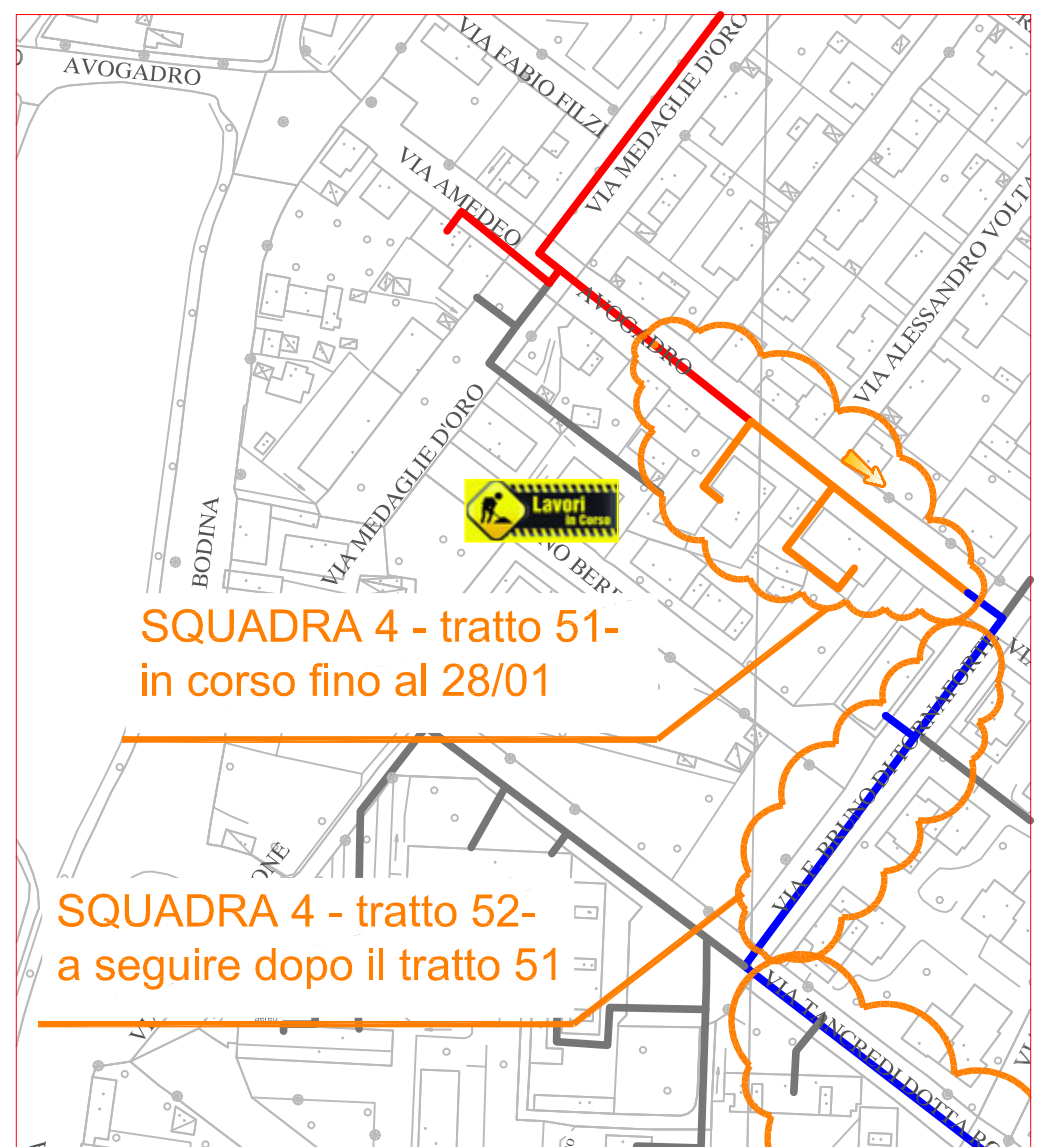

PLANIMETRIA RETE TLR - CITTA' DI CUNEO - DETTAGLI

SQUADRA 1

SQUADRA 2

SQUADRA 3

SQUADRA 4

LAVORI DI POSA DEL Teleriscaldamento AGGIORNATI AL 18 GENNAIO 2019

- LEGENDA:
- RETE IN PROGETTO
 - LAVORI IN CORSO - AVANZAMENTO
 - RETE REALIZZATA
 - RETE DI PROSSIMA REALIZZAZIONE