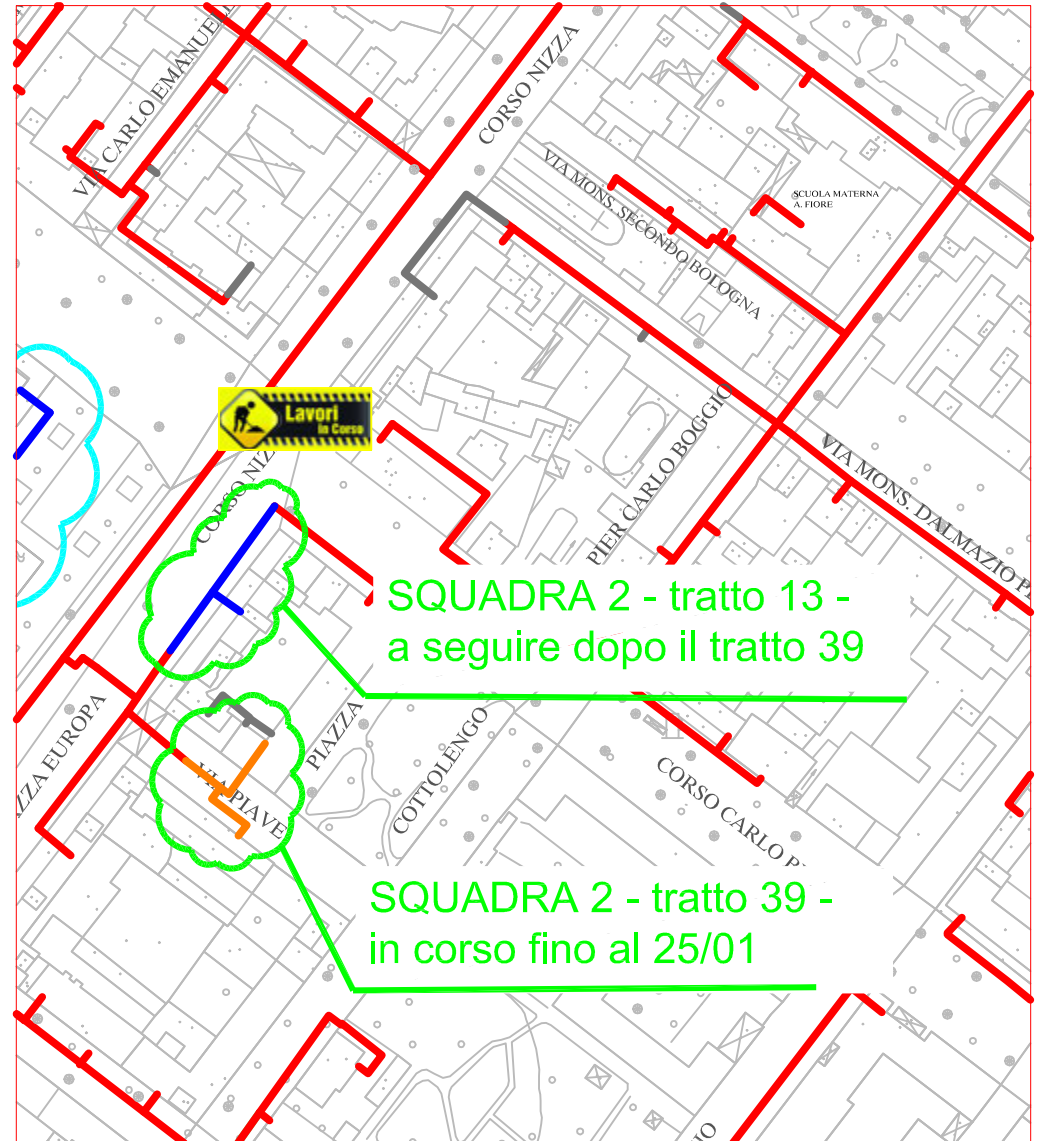

PLANIMETRIA RETE TLR - CITTA' DI CUNEO - DETTAGLI

SQUADRA 1

SQUADRA 2

SQUADRA 3

SQUADRA 4

LAVORI DI POSA DEL Teleriscaldamento AGGIORNATI AL 18 GENNAIO 2019

- LEGENDA:
- RETE IN PROGETTO
 - LAVORI IN CORSO - AVANZAMENTO
 - RETE REALIZZATA
 - RETE DI PROSSIMA REALIZZAZIONE