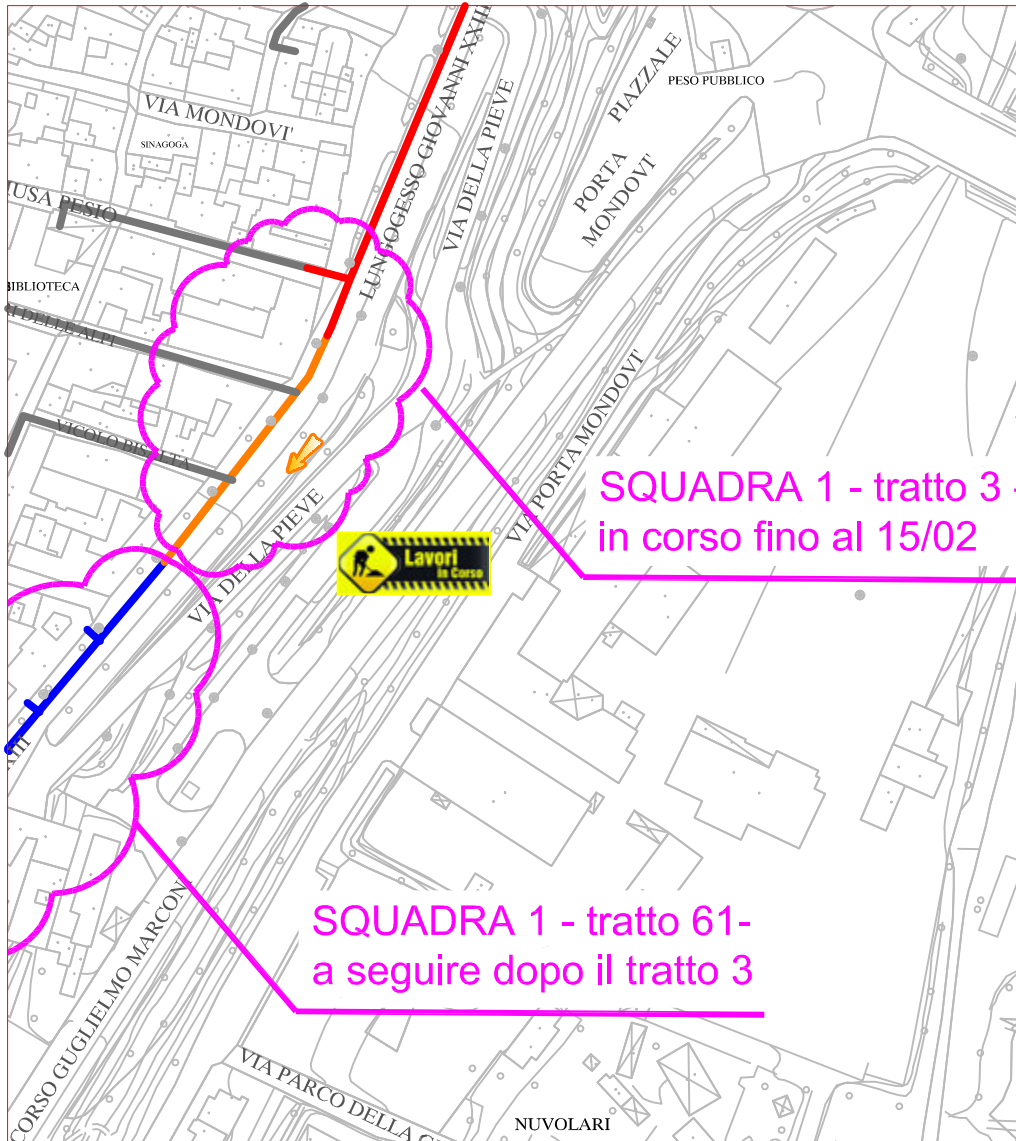

PLANIMETRIA RETE TLR - CITTA' DI CUNEO - DETTAGLI

SQUADRA 1

SQUADRA 2

SQUADRA 3

SQUADRA 4

LAVORI DI POSA DEL Teleriscaldamento AGGIORNATI AL 18 GENNAIO 2019

- LEGENDA:
- RETE IN PROGETTO
 - LAVORI IN CORSO - AVANZAMENTO
 - RETE REALIZZATA
 - RETE DI PROSSIMA REALIZZAZIONE