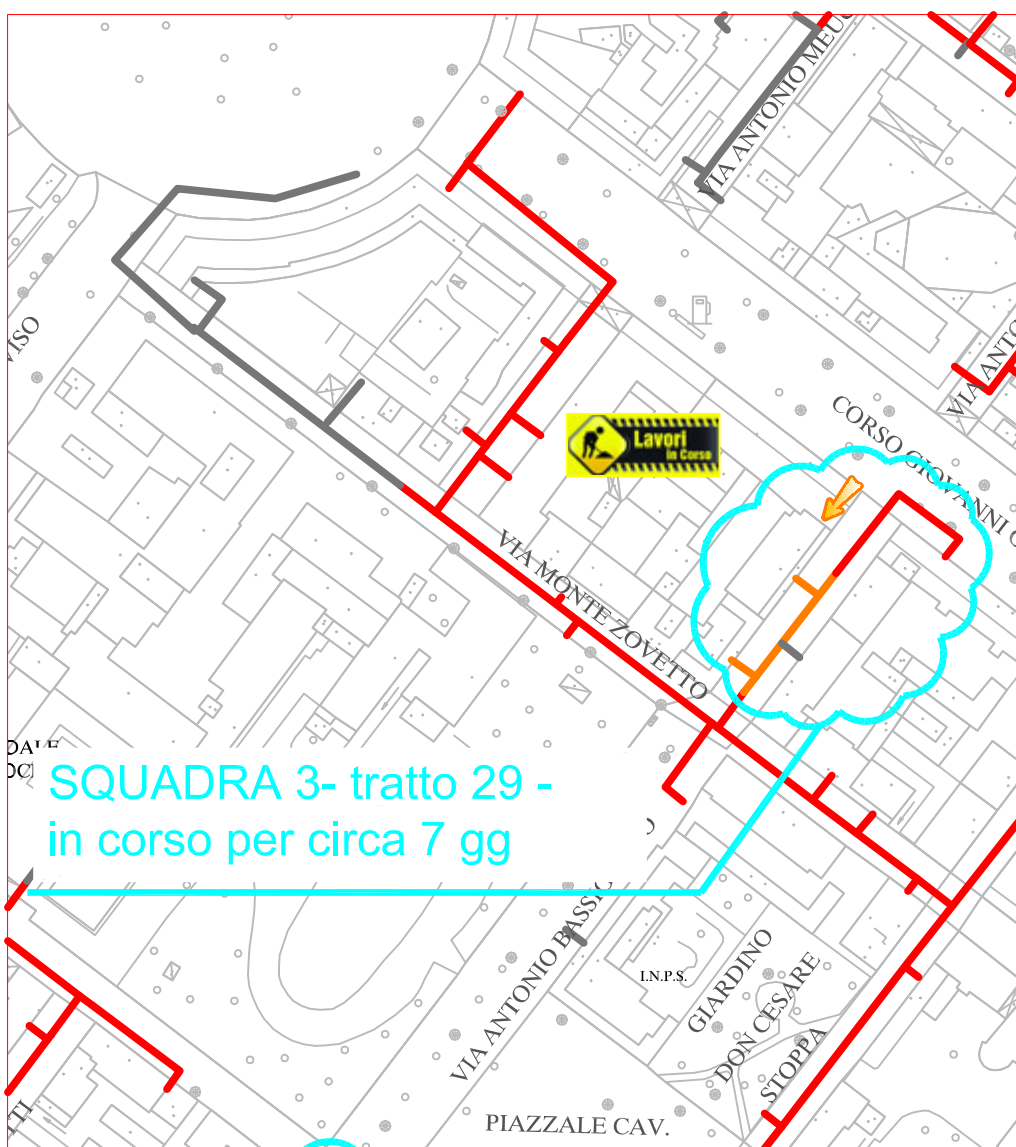

PLANIMETRIA RETE TLR - CITTA' DI CUNEO - DETTAGLI

SQUADRA 1

SQUADRA 2

SQUADRA 3

SQUADRA 4

LAVORI DI POSA DEL Teleriscaldamento AGGIORNATI AL 18 GENNAIO 2019

- LEGENDA:
- RETE IN PROGETTO
 - LAVORI IN CORSO - AVANZAMENTO
 - RETE REALIZZATA
 - RETE DI PROSSIMA REALIZZAZIONE