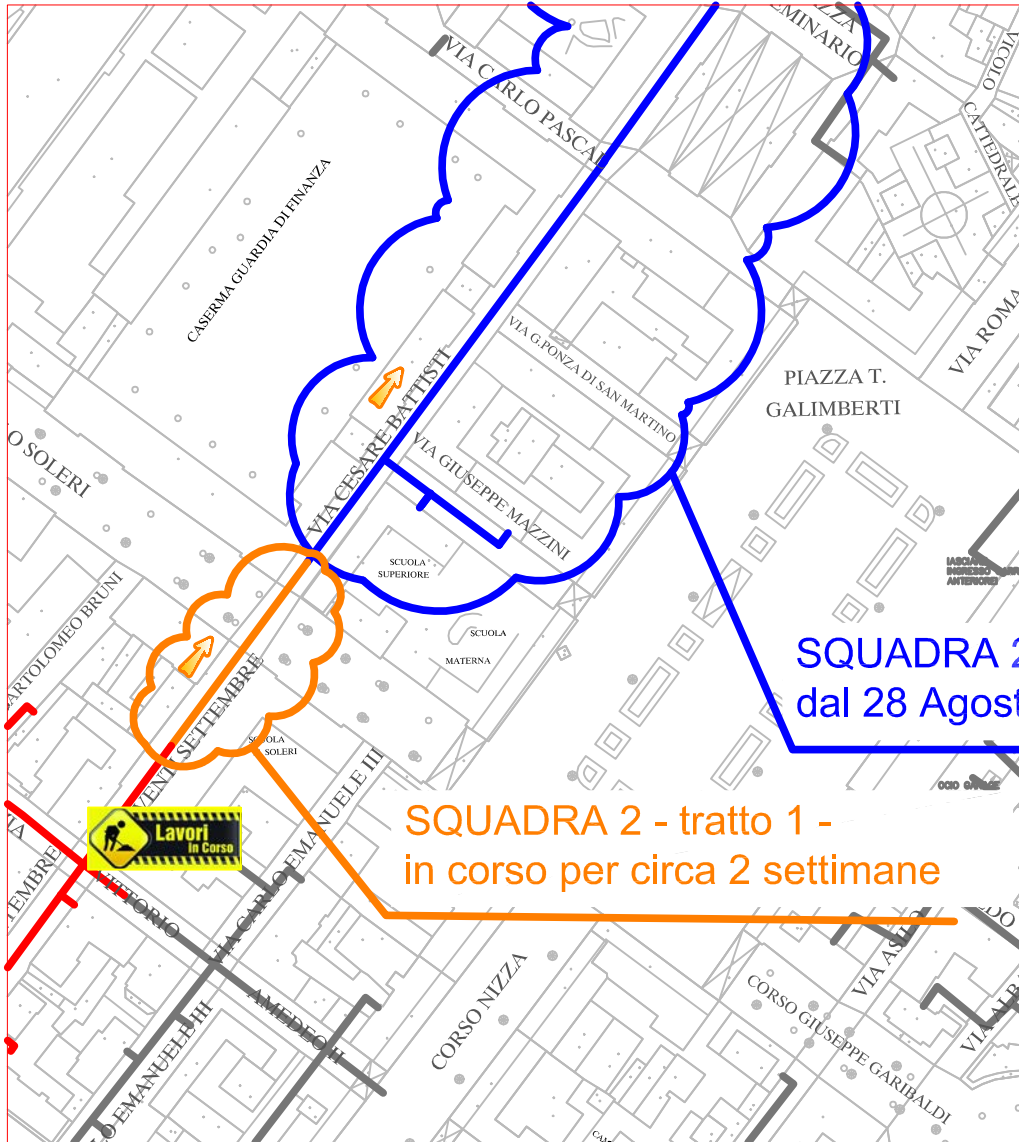

# PLANIMETRIA RETE TLR - CITTA' DI CUNEO - ALTIPIANO

SQUADRA 2

SQUADRA 8

SQUADRA 3

SQUADRA 4

LAVORI DI POSA DEL Teleriscaldamento AGGIORNATI AL 18 AGOSTO 2017

LEGENDA:

- RETE IN PROGETTO
- LAVORI IN CORSO - AVANZAMENTO
- RETE REALIZZATA
- RETE DI PROSSIMA REALIZZAZIONE