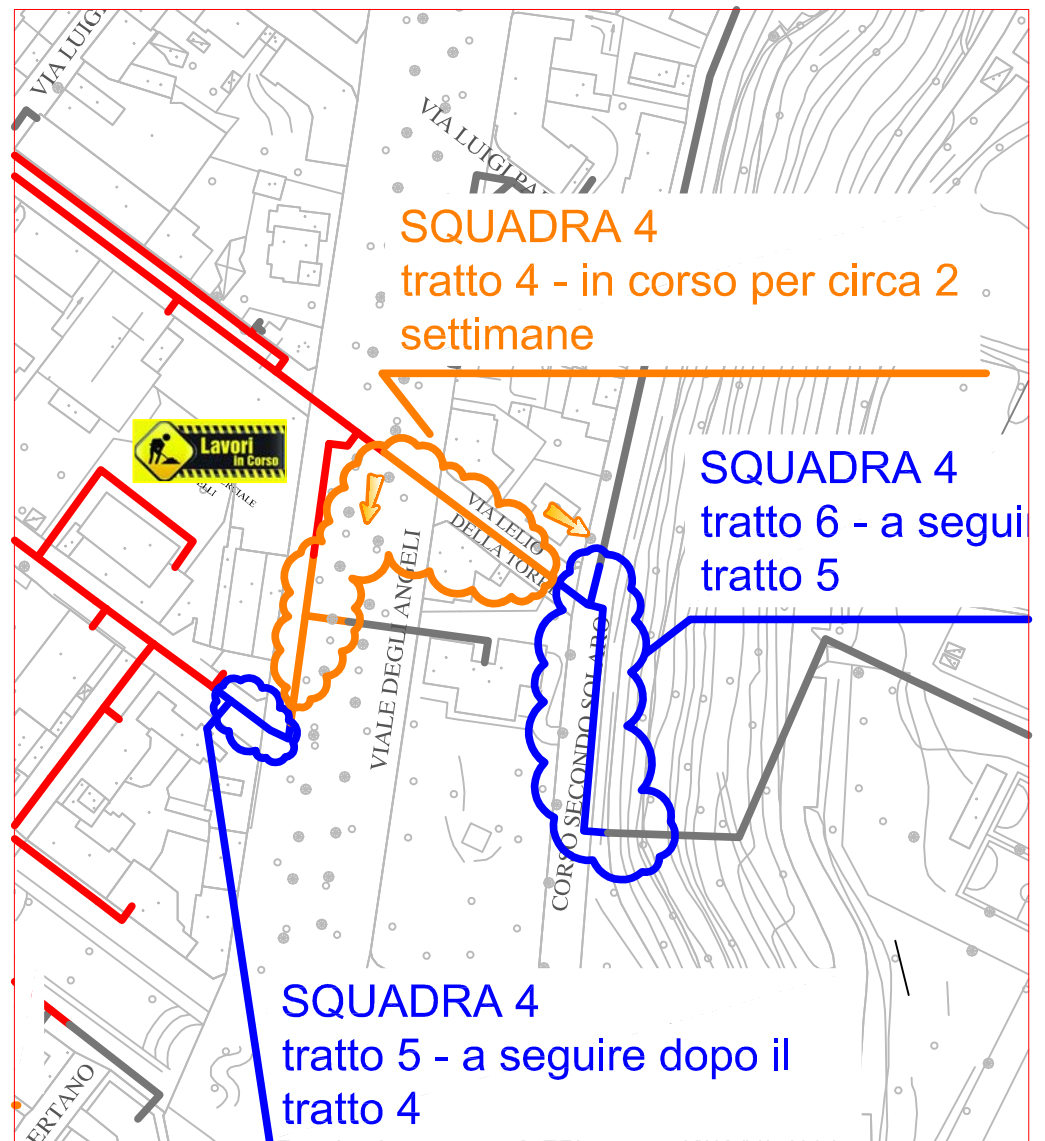

# PLANIMETRIA RETE TLR - CITTA' DI CUNEO - ALTIPIANO

SQUADRA 2

SQUADRA 8

SQUADRA 3

SQUADRA 4

LAVORI DI POSA DEL Teleriscaldamento AGGIORNATI AL 18 AGOSTO 2017

LEGENDA:

- RETE IN PROGETTO
- LAVORI IN CORSO - AVANZAMENTO
- RETE REALIZZATA
- RETE DI PROSSIMA REALIZZAZIONE