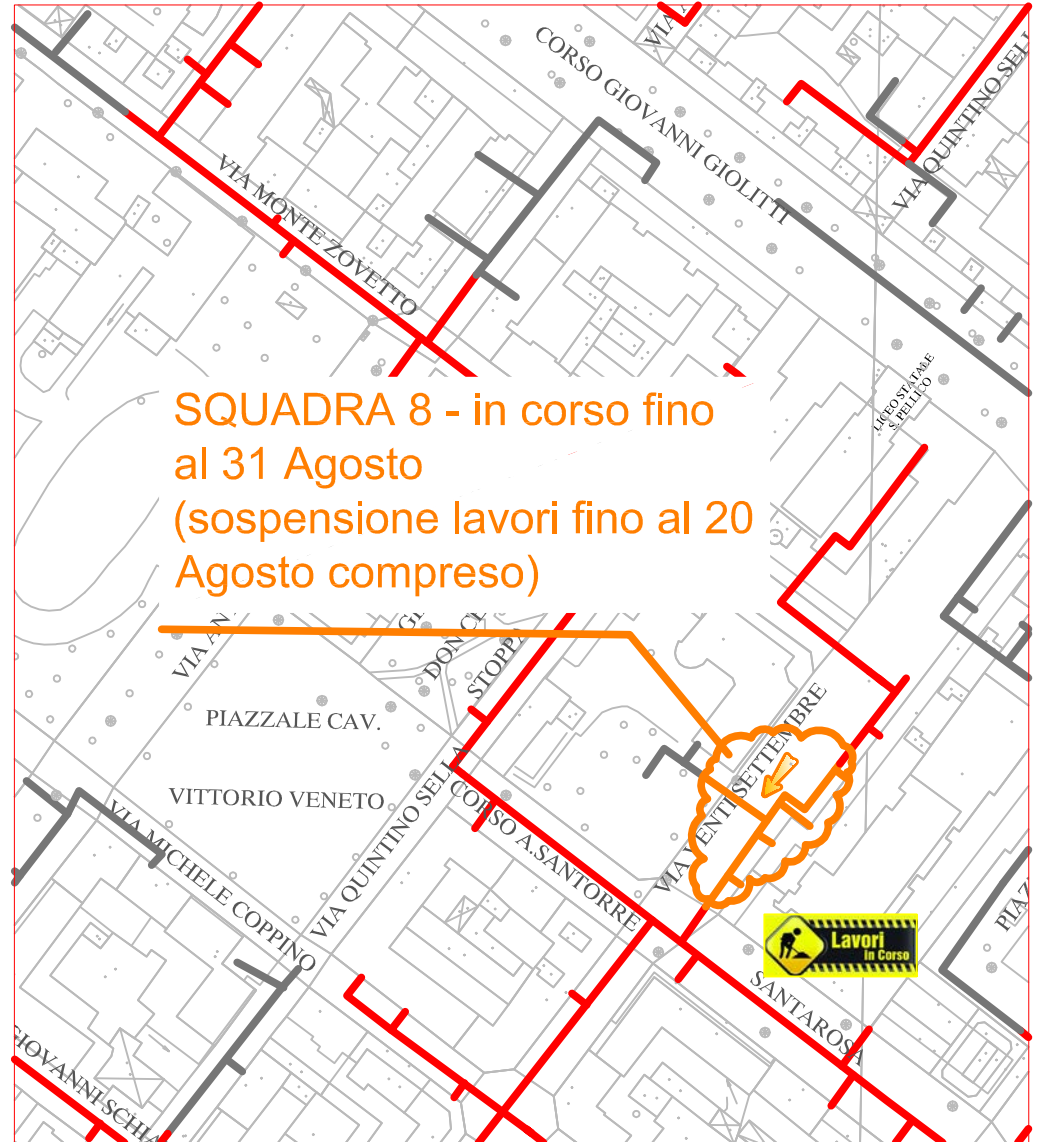

# PLANIMETRIA RETE TLR - CITTA' DI CUNEO - ALTIPIANO

SQUADRA 2

SQUADRA 8

SQUADRA 3

SQUADRA 4

LAVORI DI POSA DEL Teleriscaldamento AGGIORNATI AL 18 AGOSTO 2017

LEGENDA:

- RETE IN PROGETTO
- LAVORI IN CORSO - AVANZAMENTO
- RETE REALIZZATA
- RETE DI PROSSIMA REALIZZAZIONE