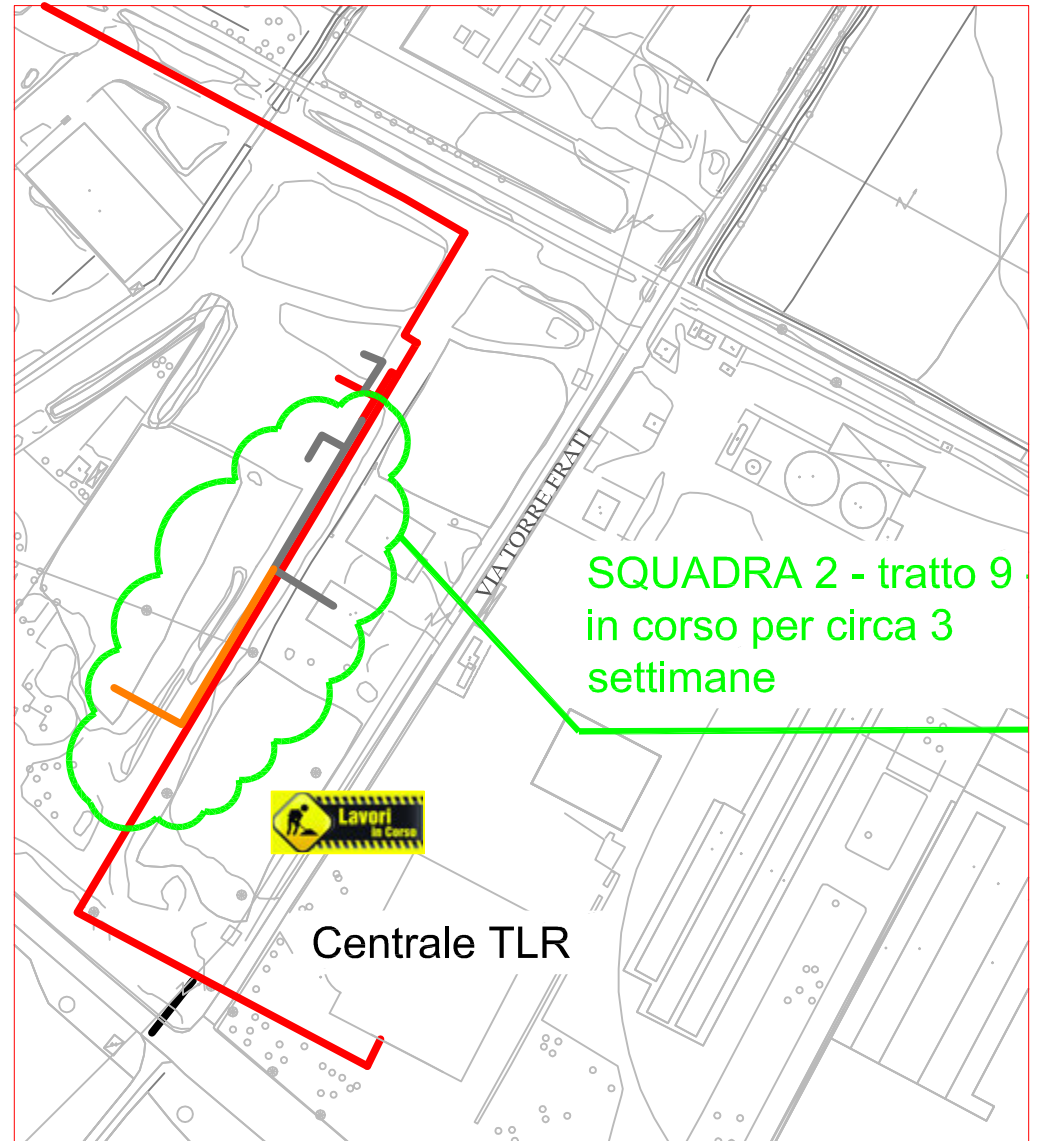

PLANIMETRIA RETE TLR - CITTA' DI CUNEO - DETTAGLI

SQUADRA 1

SQUADRA 2

SQUADRA 3

SQUADRA 4

LAVORI DI POSA DEL
TELERISCALDAMENTO AGGIORNATI
AL 16 NOVEMBRE 2018

- LEGENDA:
- RETE IN PROGETTO
 - LAVORI IN CORSO - AVANZAMENTO
 - RETE REALIZZATA
 - RETE DI PROSSIMA REALIZZAZIONE