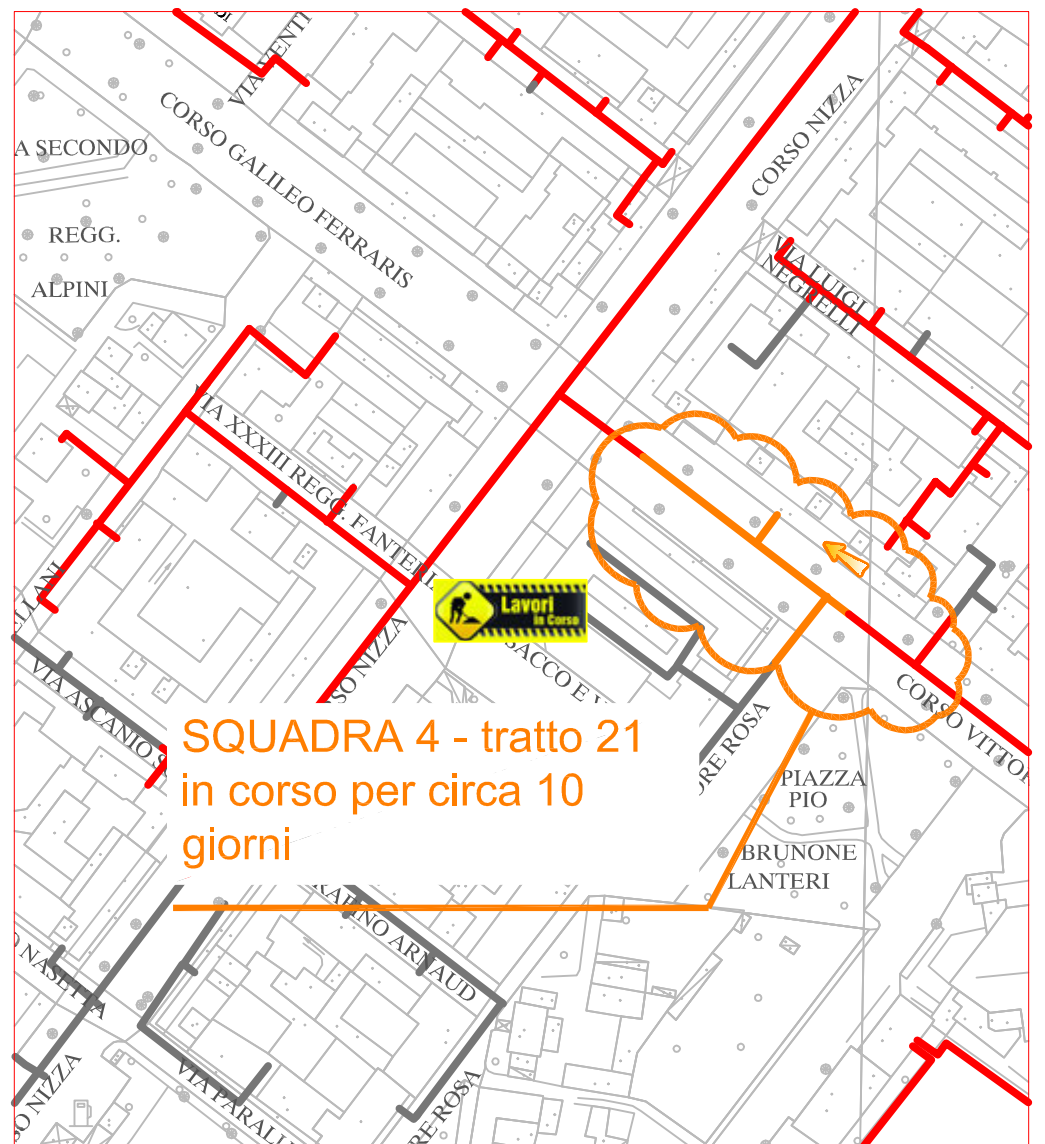

PLANIMETRIA RETE TLR - CITTA' DI CUNEO - DETTAGLI

SQUADRA 1

SQUADRA 2

SQUADRA 3

SQUADRA 4

LAVORI DI POSA DEL
TELERISCALDAMENTO AGGIORNATI
AL 16 NOVEMBRE 2018

- LEGENDA:
- RETE IN PROGETTO
 - LAVORI IN CORSO - AVANZAMENTO
 - RETE REALIZZATA
 - RETE DI PROSSIMA REALIZZAZIONE