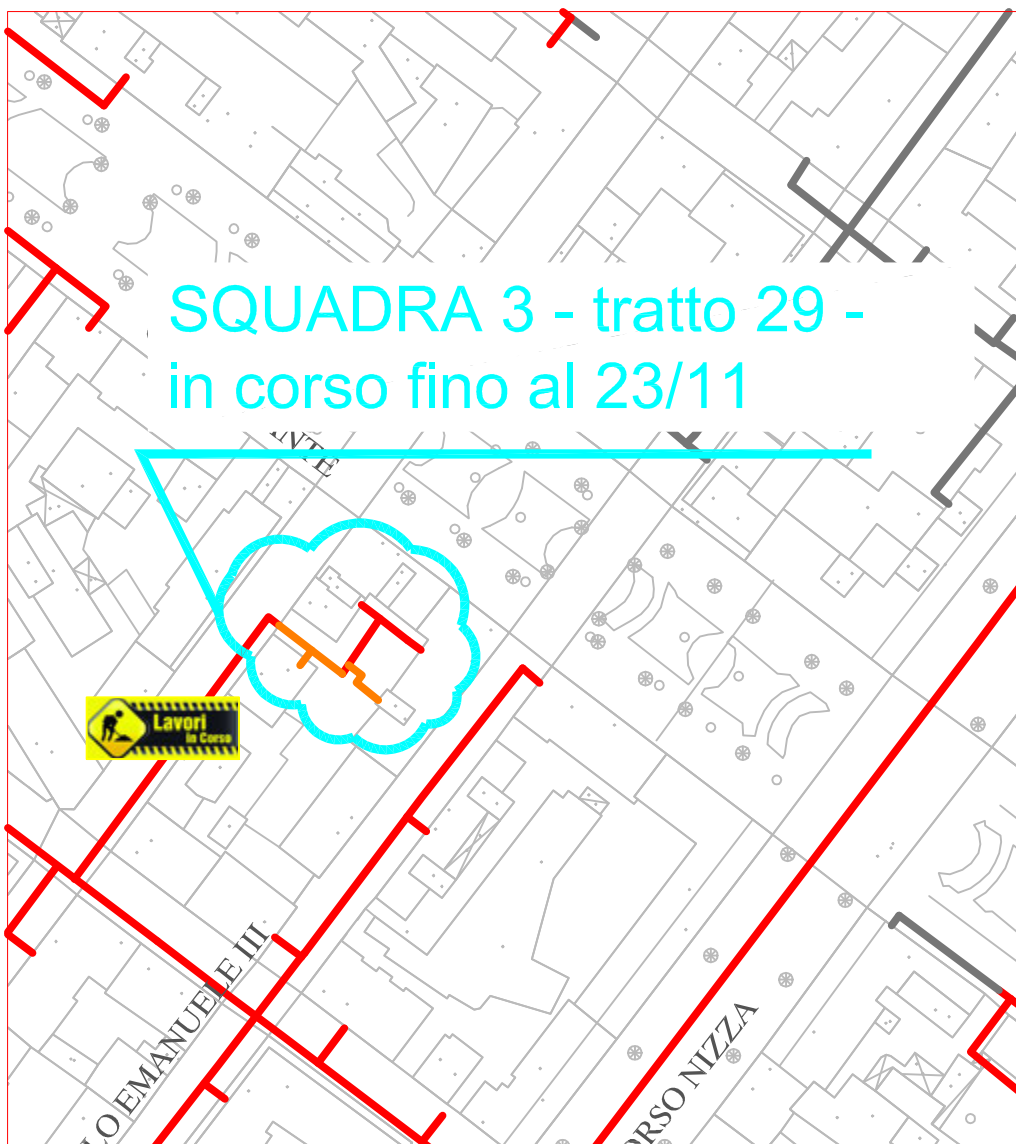

PLANIMETRIA RETE TLR - CITTA' DI CUNEO - DETTAGLI

SQUADRA 1

SQUADRA 2

SQUADRA 3

SQUADRA 4

LAVORI DI POSA DEL
TELERISCALDAMENTO AGGIORNATI
AL 16 NOVEMBRE 2018

- LEGENDA:
- RETE IN PROGETTO
 - LAVORI IN CORSO - AVANZAMENTO
 - RETE REALIZZATA
 - RETE DI PROSSIMA REALIZZAZIONE