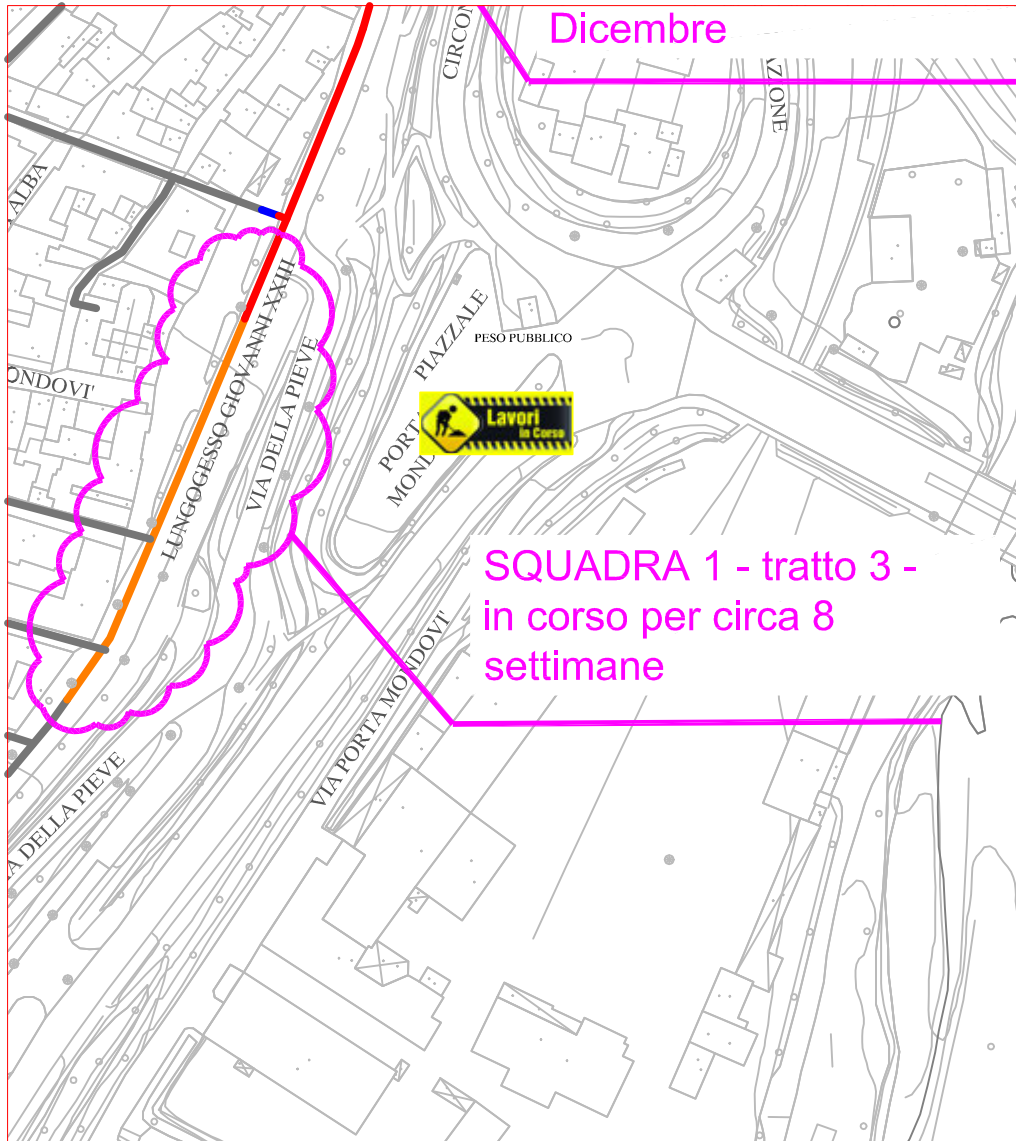

PLANIMETRIA RETE TLR - CITTA' DI CUNEO - DETTAGLI

SQUADRA 1

SQUADRA 2

SQUADRA 3

SQUADRA 4

LAVORI DI POSA DEL
TELERISCALDAMENTO AGGIORNATI
AL 16 NOVEMBRE 2018

- LEGENDA:
- RETE IN PROGETTO
 - LAVORI IN CORSO - AVANZAMENTO
 - RETE REALIZZATA
 - RETE DI PROSSIMA REALIZZAZIONE