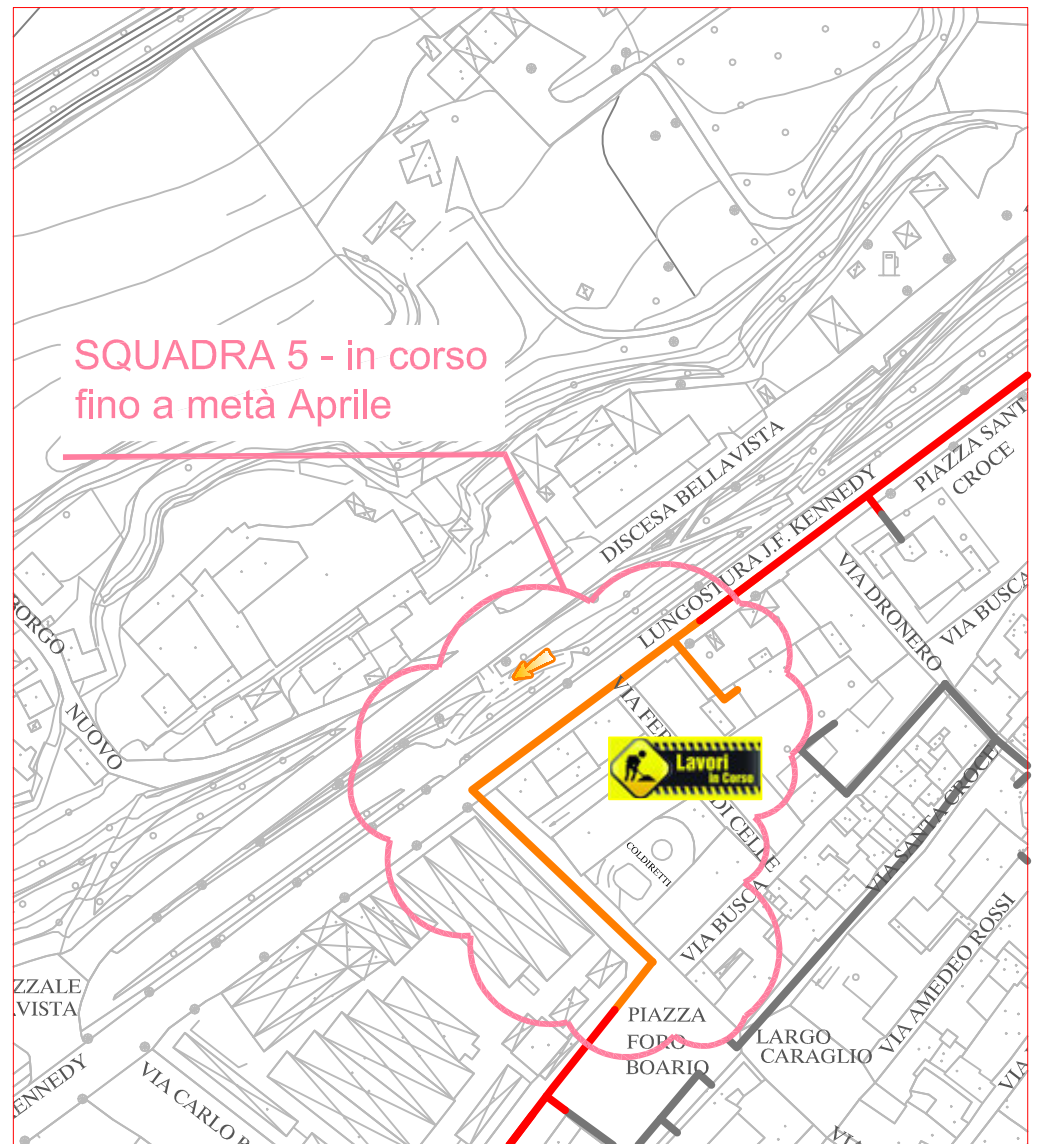

PLANIMETRIA RETE TLR - CITTA' DI CUNEO - ALTIPIANO

SQUADRA 2

SQUADRA 5

SQUADRA 3

LAVORI DI POSA DEL
TELERISCALDAMENTO AGGIORNATI
AL 16 MARZO 2018

LEGENDA:

- RETE IN PROGETTO
- LAVORI IN CORSO - AVANZAMENTO
- RETE REALIZZATA
- RETE DI PROSSIMA REALIZZAZIONE