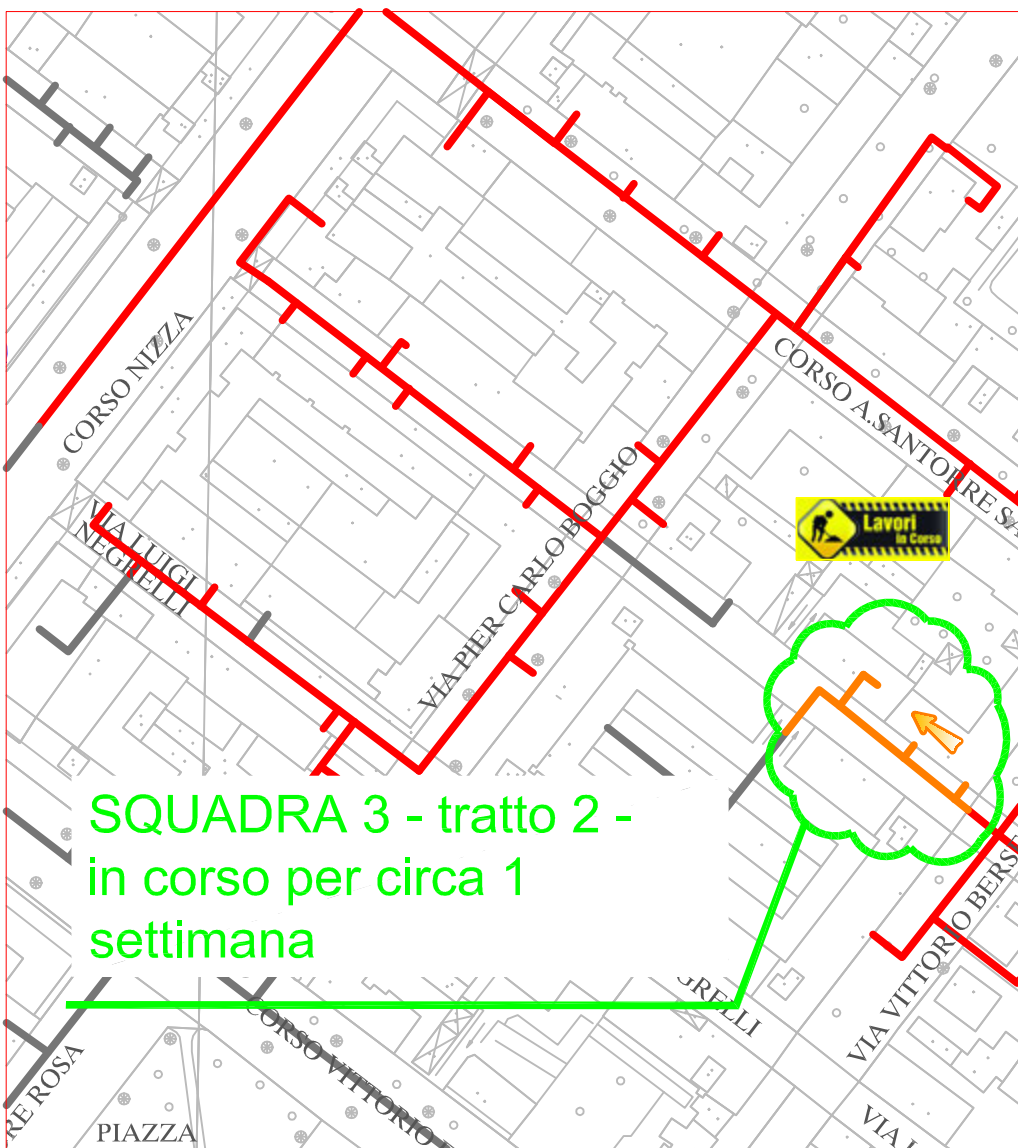

PLANIMETRIA RETE TLR - CITTA' DI CUNEO - ALTIPIANO

SQUADRA 2

SQUADRA 5

SQUADRA 3

LAVORI DI POSA DEL
TELERISCALDAMENTO AGGIORNATI
AL 16 MARZO 2018

LEGENDA:

- RETE IN PROGETTO
- LAVORI IN CORSO - AVANZAMENTO
- RETE REALIZZATA
- RETE DI PROSSIMA REALIZZAZIONE