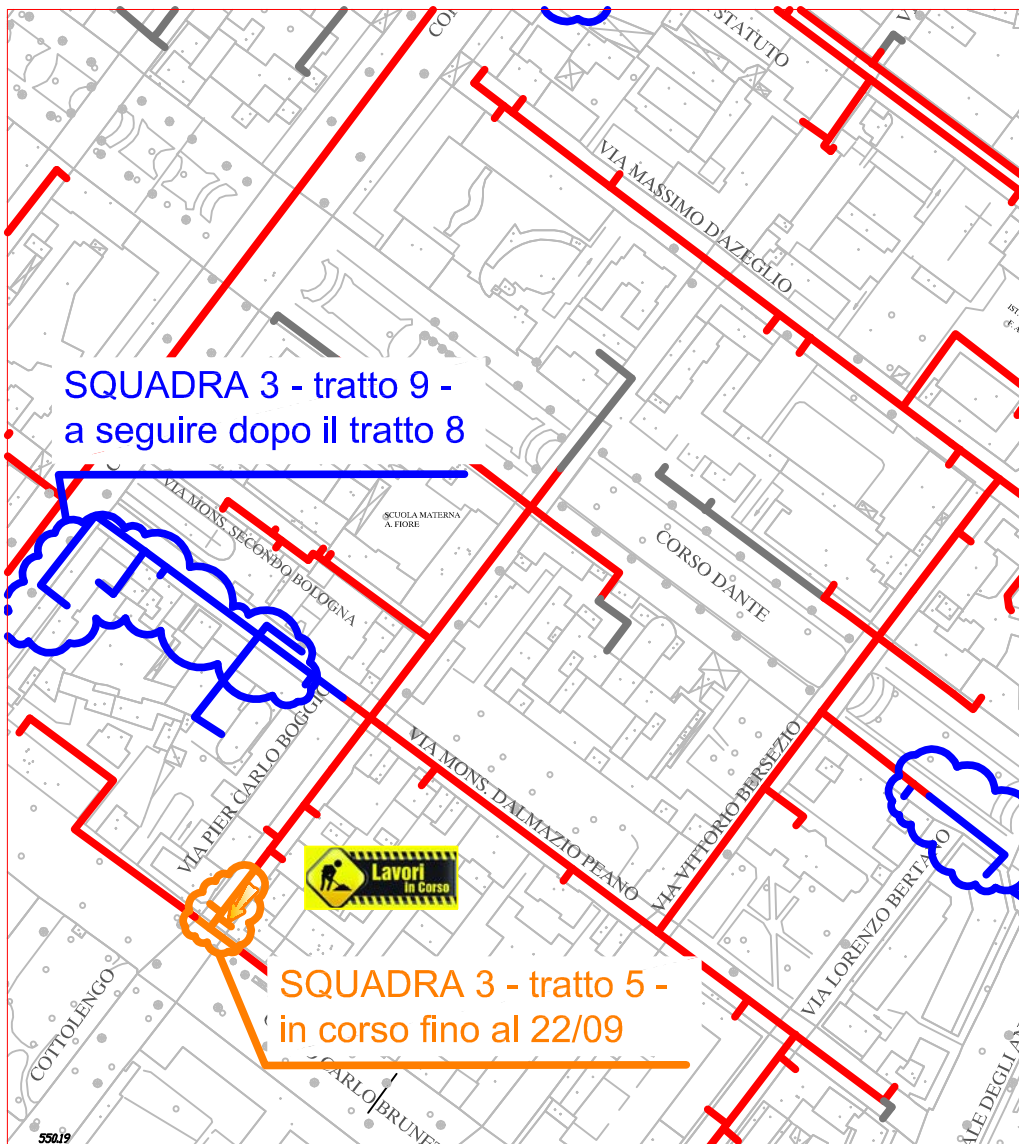

# PLANIMETRIA RETE TLR - CITTA' DI CUNEO - ALTIPIANO

SQUADRA 1

SQUADRA 1 - tratto 2 -  
in corso per circa 2 settimane

SQUADRA 8

SQUADRA 8 - tratto 9 -  
in corso fino al 27/09

SQUADRA 3

SQUADRA 3 - tratto 9 -  
a seguire dopo il tratto 8

SQUADRA 3 - tratto 5 -  
in corso fino al 22/09

SQUADRA 4

SQUADRA 4  
tratto 6 - in corso fino al 26/09

SQUADRA 4  
tratto 7 - a seguire dopo il  
tratto 6

SQUADRA 3 - tratto 8 -  
a seguire dopo il tratto 7