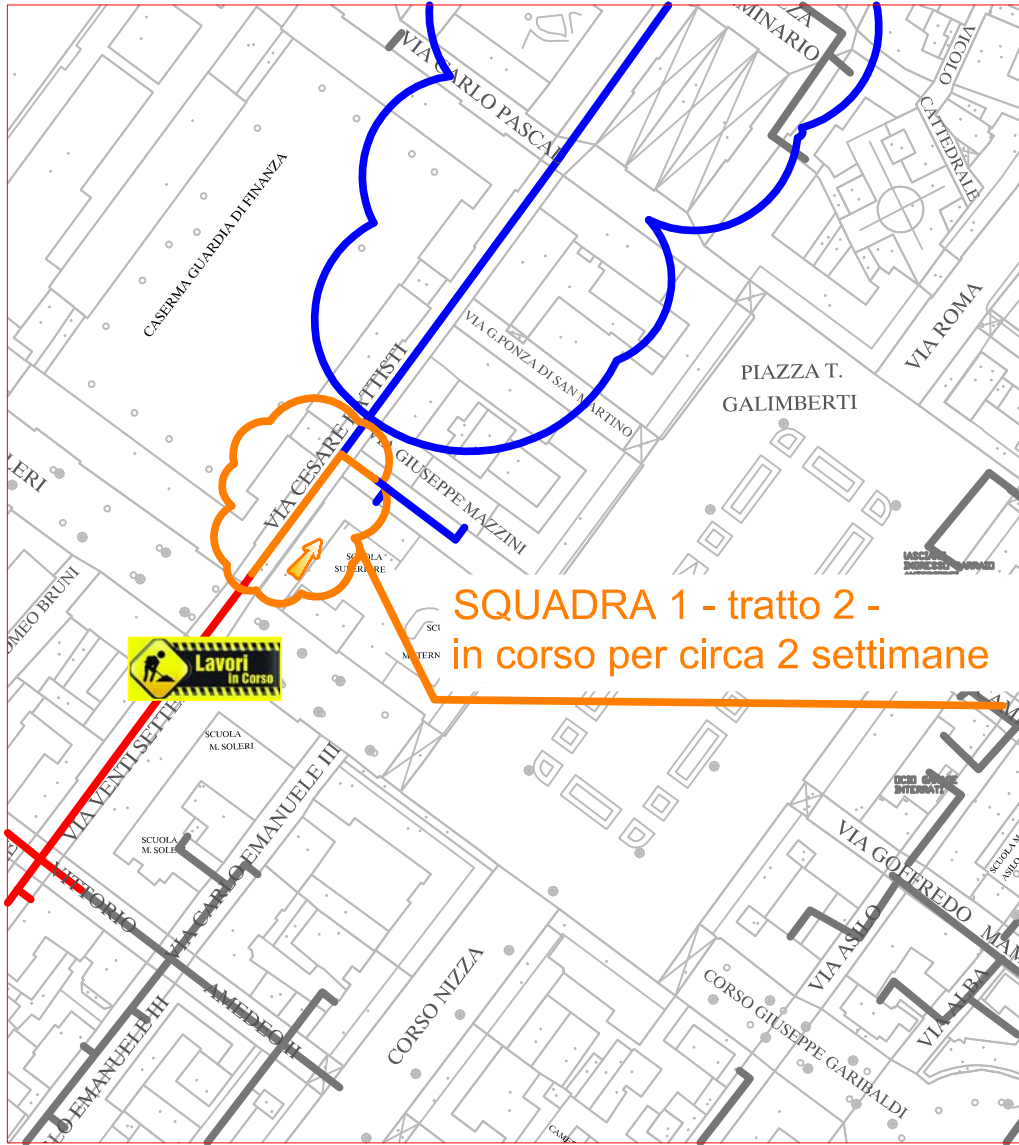

# PLANIMETRIA RETE TLR - CITTA' DI CUNEO - ALTIPIANO

SQUADRA 1

SQUADRA 1 - tratto 2 -  
in corso per circa 2 settimane

SQUADRA 8

SQUADRA 8 - tratto 9 -  
in corso fino al 27/09

SQUADRA 3

SQUADRA 3 - tratto 9 -  
a seguire dopo il tratto 8

SQUADRA 3 - tratto 5 -  
in corso fino al 22/09

SQUADRA 4

SQUADRA 4  
tratto 6 - in corso fino al 26/09

SQUADRA 4  
tratto 7 - a seguire dopo il  
tratto 6

SQUADRA 3 - tratto 8 -  
a seguire dopo il tratto 7