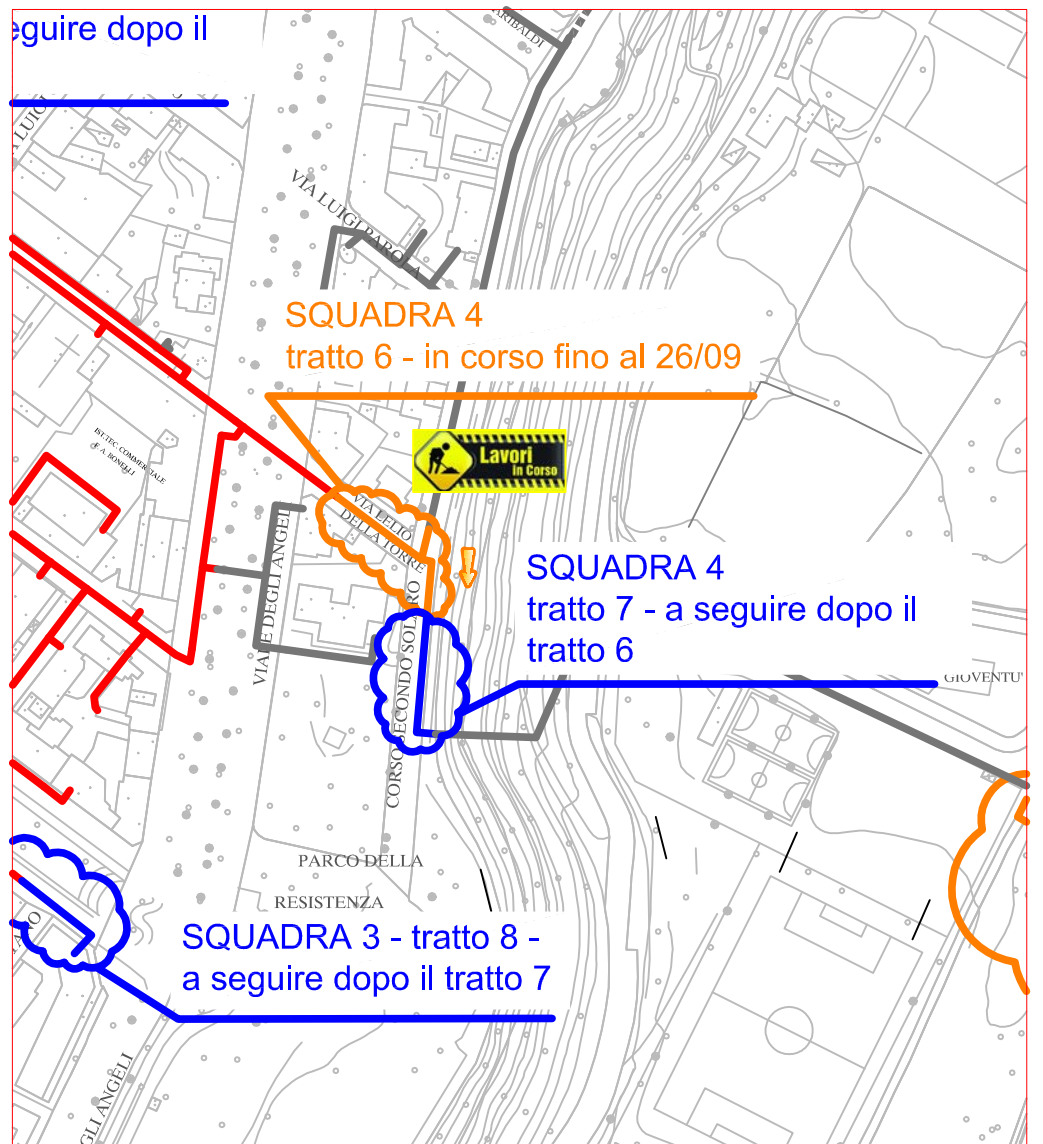

# PLANIMETRIA RETE TLR - CITTA' DI CUNEO - ALTIPIANO

SQUADRA 1

SQUADRA 1 - tratto 2 -  
in corso per circa 2 settimane

SQUADRA 8

SQUADRA 8 - tratto 9 -  
in corso fino al 27/09

SQUADRA 3

SQUADRA 3 - tratto 9 -  
a seguire dopo il tratto 8

SQUADRA 3 - tratto 5 -  
in corso fino al 22/09

SQUADRA 4

SQUADRA 4  
tratto 6 - in corso fino al 26/09

SQUADRA 4  
tratto 7 - a seguire dopo il  
tratto 6

SQUADRA 3 - tratto 8 -  
a seguire dopo il tratto 7

LAVORI DI POSA DEL  
TELERISCALDAMENTO AGGIORNATI  
AL 15 SETTEMBRE 2017

LEGENDA:

- RETE IN PROGETTO
- LAVORI IN CORSO - AVANZAMENTO
- RETE REALIZZATA
- RETE DI PROSSIMA REALIZZAZIONE