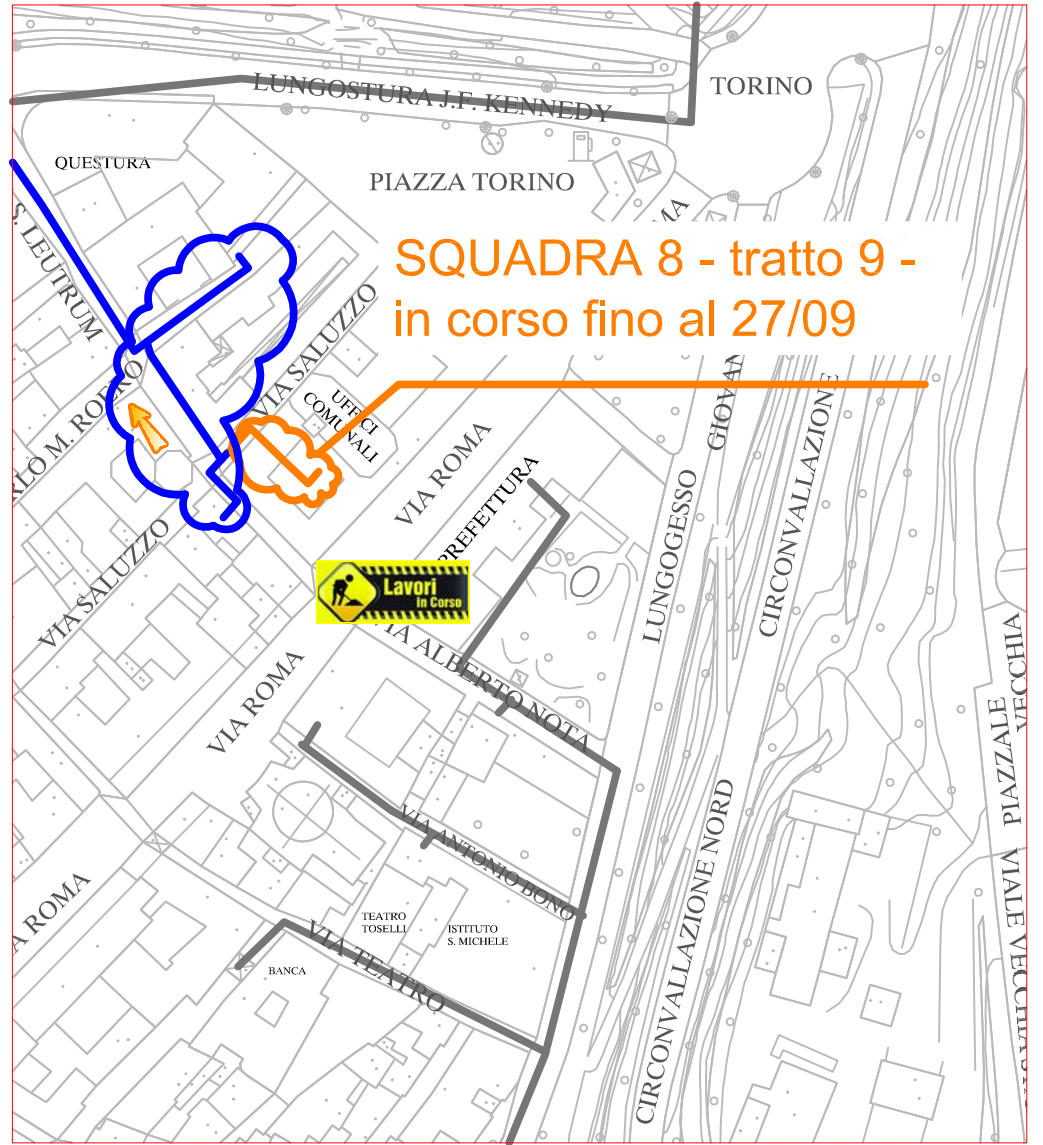

# PLANIMETRIA RETE TLR - CITTA' DI CUNEO - ALTIPIANO

SQUADRA 1

SQUADRA 1 - tratto 2 -  
in corso per circa 2 settimane

SQUADRA 8

SQUADRA 8 - tratto 9 -  
in corso fino al 27/09

SQUADRA 3

SQUADRA 3 - tratto 9 -  
a seguire dopo il tratto 8

SQUADRA 3 - tratto 5 -  
in corso fino al 22/09

SQUADRA 4

SQUADRA 4  
tratto 6 - in corso fino al 26/09

SQUADRA 4  
tratto 7 - a seguire dopo il  
tratto 6

SQUADRA 3 - tratto 8 -  
a seguire dopo il tratto 7