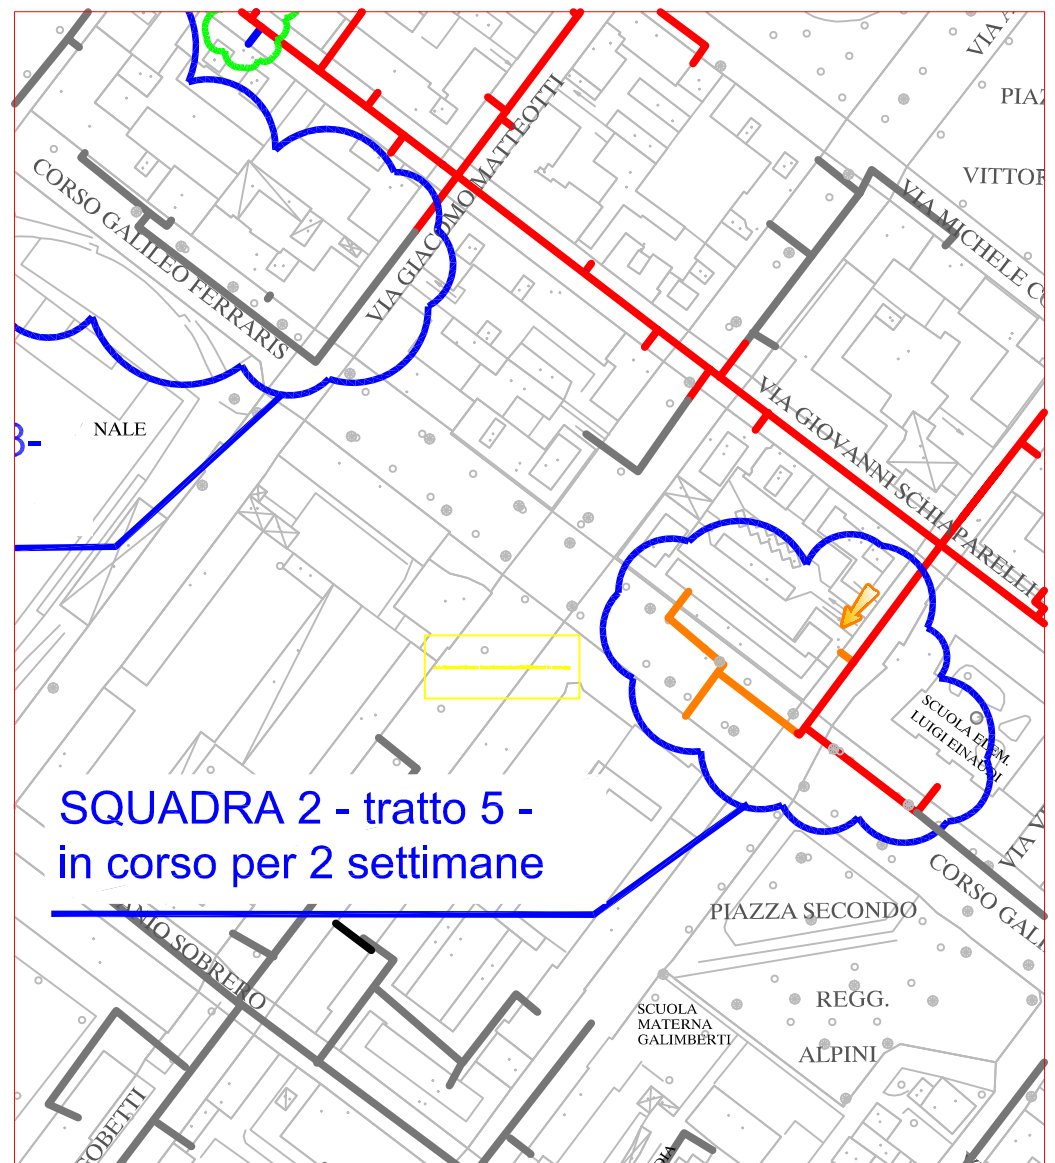

PLANIMETRIA RETE TLR - CITTA' DI CUNEO - ALTIPIANO

SQUADRA 1

SQUADRA 2

SQUADRA 3

SQUADRA 4

LAVORI DI POSA DEL TELERISCALDAMENTO AGGIORNATI AL 15 GIUGNO 2018

LEGENDA:

- RETE IN PROGETTO
- LAVORI IN CORSO - AVANZAMENTO
- RETE REALIZZATA
- RETE DI PROSSIMA REALIZZAZIONE