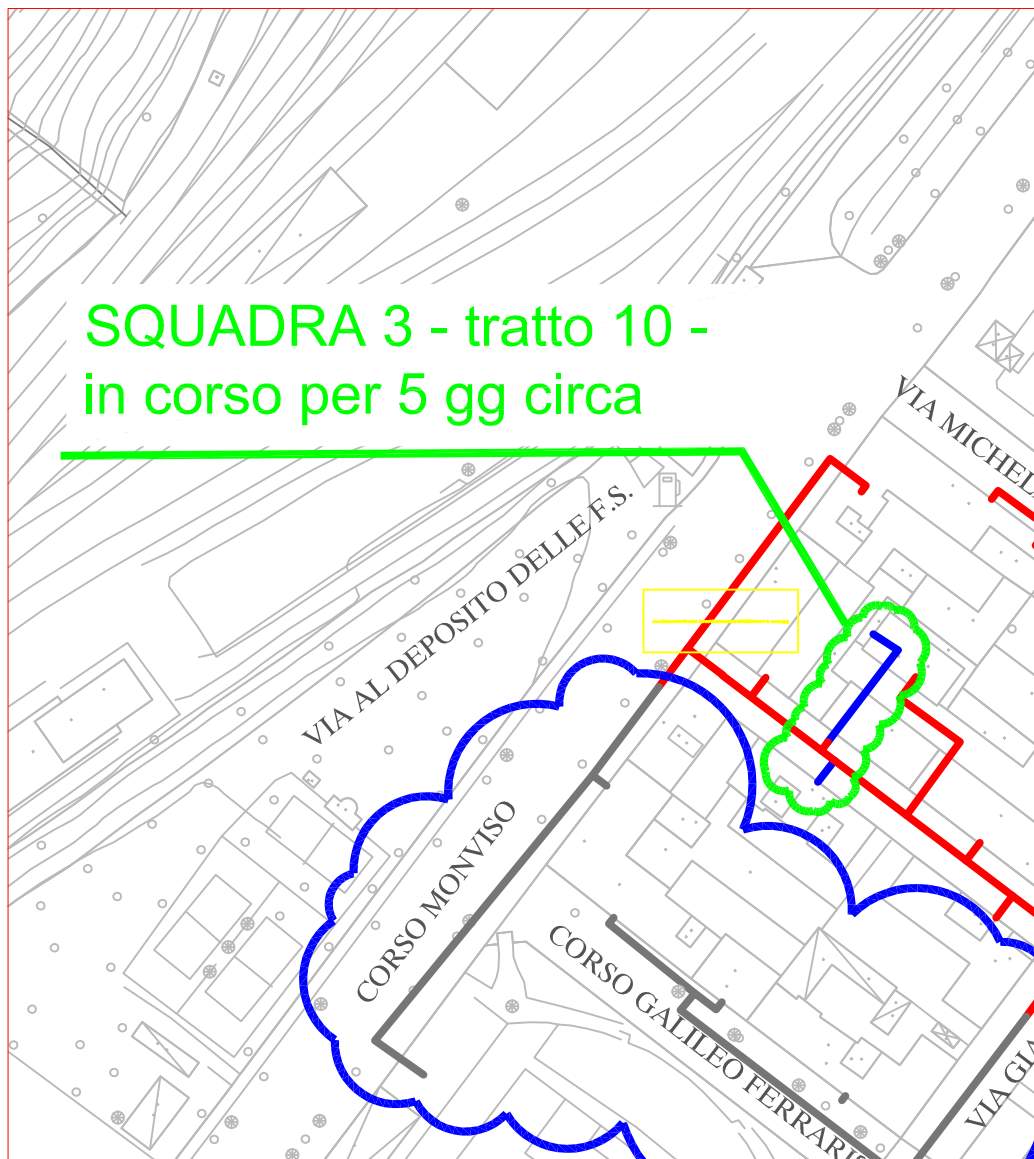

PLANIMETRIA RETE TLR - CITTA' DI CUNEO - ALTIPIANO

SQUADRA 1

SQUADRA 2

SQUADRA 3

SQUADRA 4

LAVORI DI POSA DEL TELERISCALDAMENTO AGGIORNATI AL 15 GIUGNO 2018

LEGENDA:

- RETE IN PROGETTO
- LAVORI IN CORSO - AVANZAMENTO
- RETE REALIZZATA
- RETE DI PROSSIMA REALIZZAZIONE