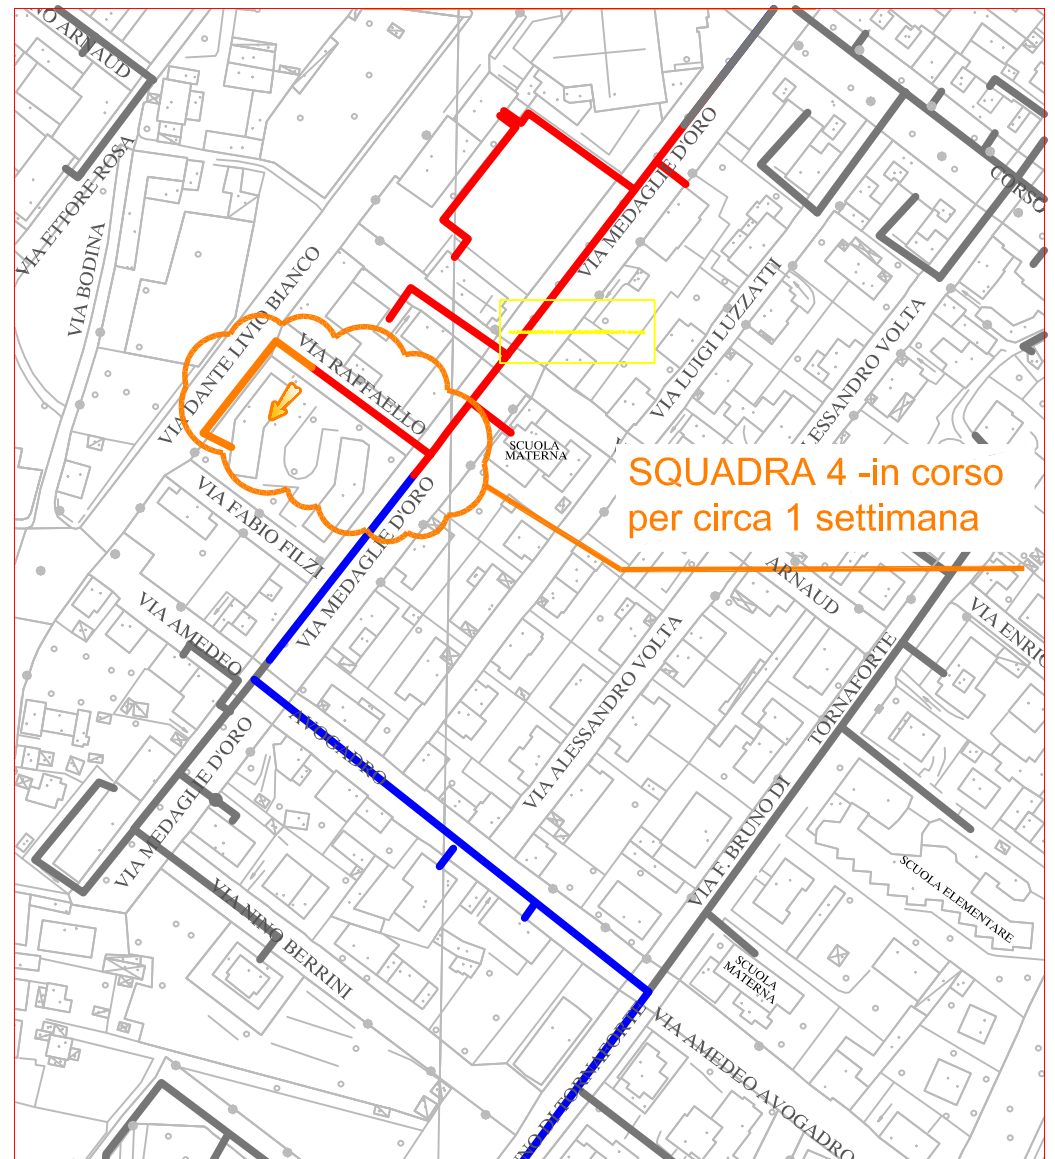

PLANIMETRIA RETE TLR - CITTA' DI CUNEO - ALTIPIANO

SQUADRA 1

SQUADRA 2

SQUADRA 3

SQUADRA 4

LAVORI DI POSA DEL TELERISCALDAMENTO AGGIORNATI AL 15 GIUGNO 2018

LEGENDA:

- RETE IN PROGETTO
- LAVORI IN CORSO - AVANZAMENTO
- RETE REALIZZATA
- RETE DI PROSSIMA REALIZZAZIONE