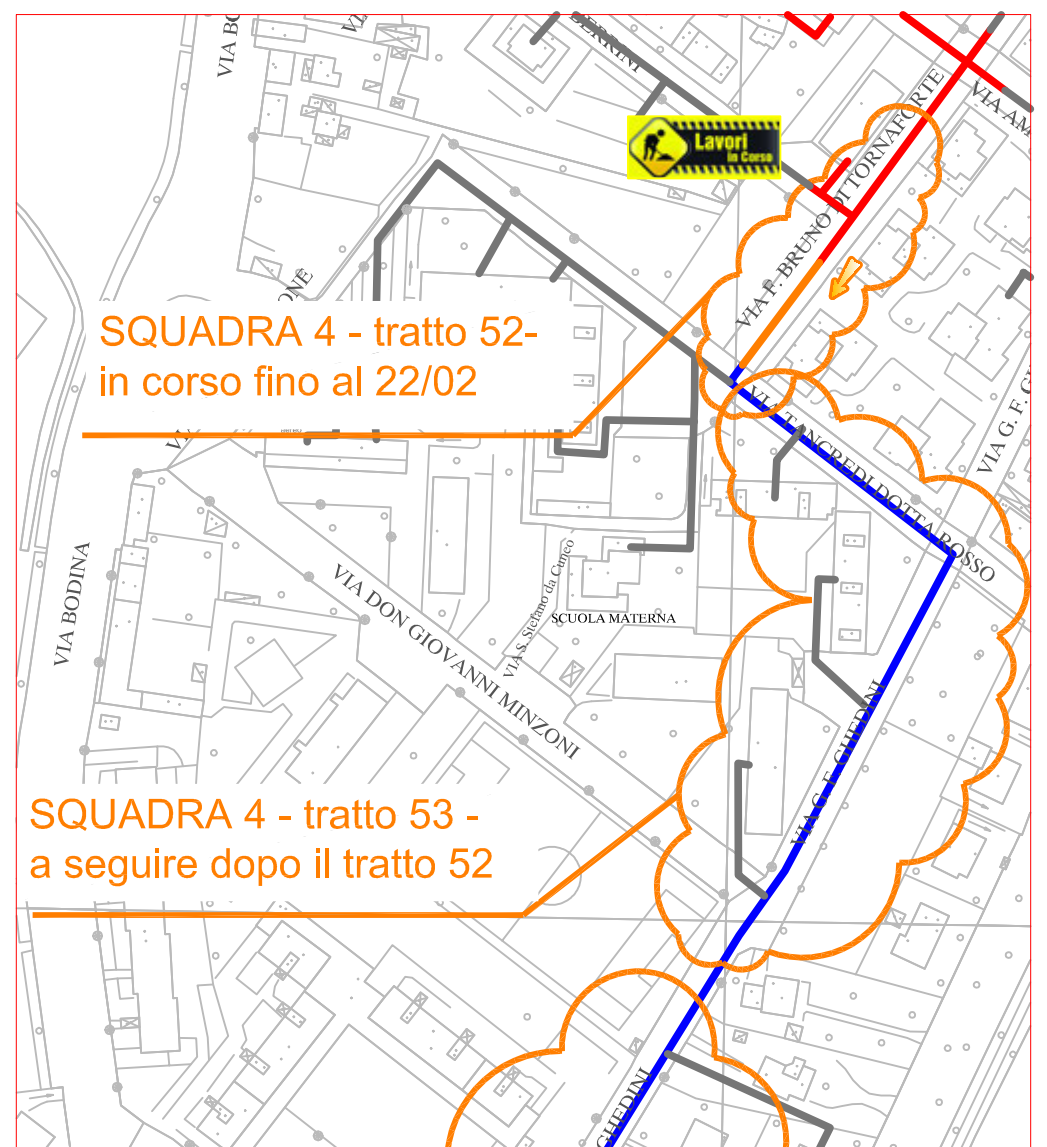

PLANIMETRIA RETE TLR - CITTA' DI CUNEO - DETTAGLI

SQUADRA 1

SQUADRA 2

SQUADRA 3

SQUADRA 4

LAVORI DI POSA DEL
TELERISCALDAMENTO AGGIORNATI
AL 15 FEBBRAIO 2019

- LEGENDA:
- RETE IN PROGETTO
 - LAVORI IN CORSO - AVANZAMENTO
 - RETE REALIZZATA
 - RETE DI PROSSIMA REALIZZAZIONE