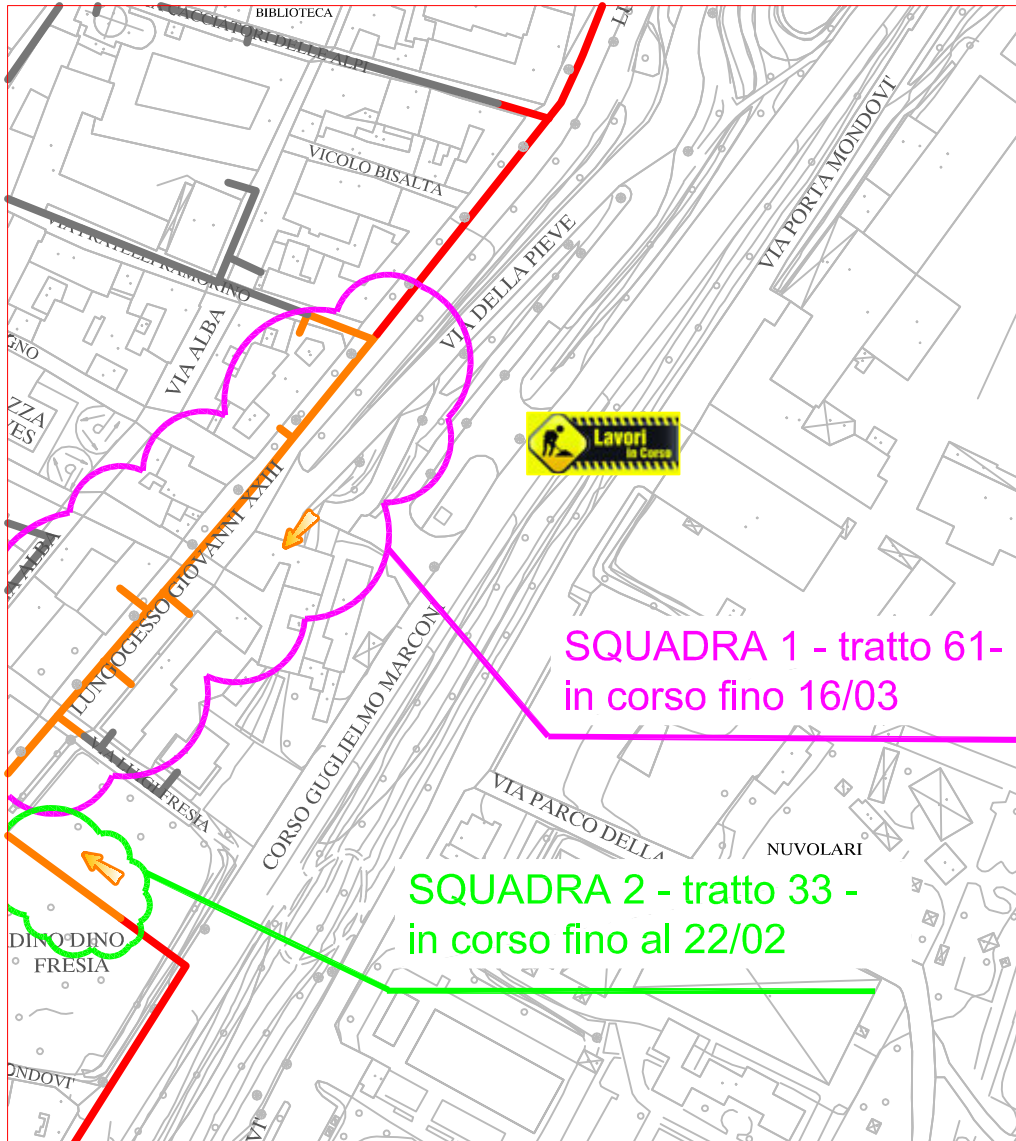

PLANIMETRIA RETE TLR - CITTA' DI CUNEO - DETTAGLI

SQUADRA 1

SQUADRA 2

SQUADRA 3

SQUADRA 4

LAVORI DI POSA DEL
TELERISCALDAMENTO AGGIORNATI
AL 15 FEBBRAIO 2019

- LEGENDA:
- RETE IN PROGETTO
 - LAVORI IN CORSO - AVANZAMENTO
 - RETE REALIZZATA
 - RETE DI PROSSIMA REALIZZAZIONE