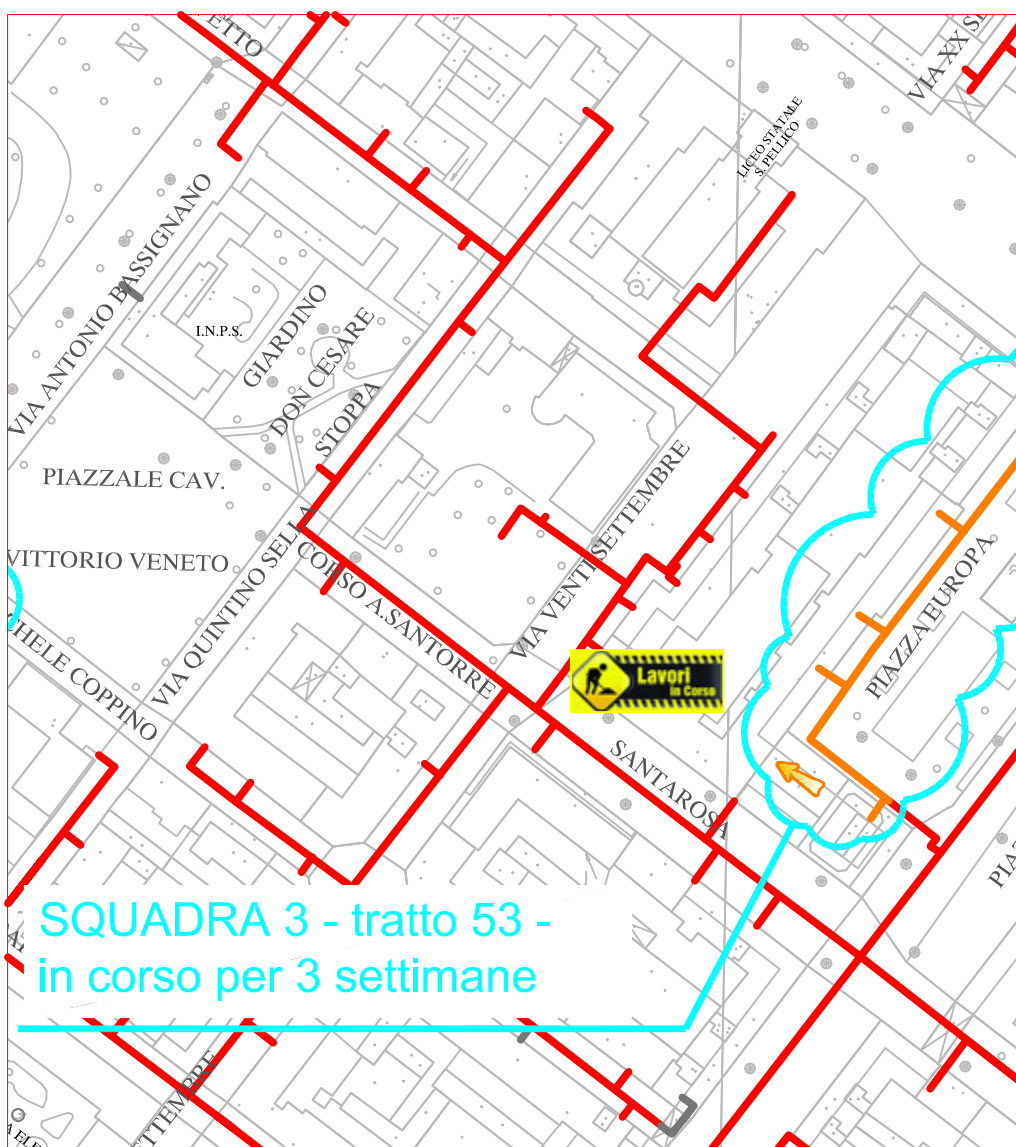

PLANIMETRIA RETE TLR - CITTA' DI CUNEO - DETTAGLI

SQUADRA 1

SQUADRA 2

SQUADRA 3

SQUADRA 4

LAVORI DI POSA DEL
TELERISCALDAMENTO AGGIORNATI
AL 15 FEBBRAIO 2019

- LEGENDA:
- RETE IN PROGETTO
 - LAVORI IN CORSO - AVANZAMENTO
 - RETE REALIZZATA
 - RETE DI PROSSIMA REALIZZAZIONE