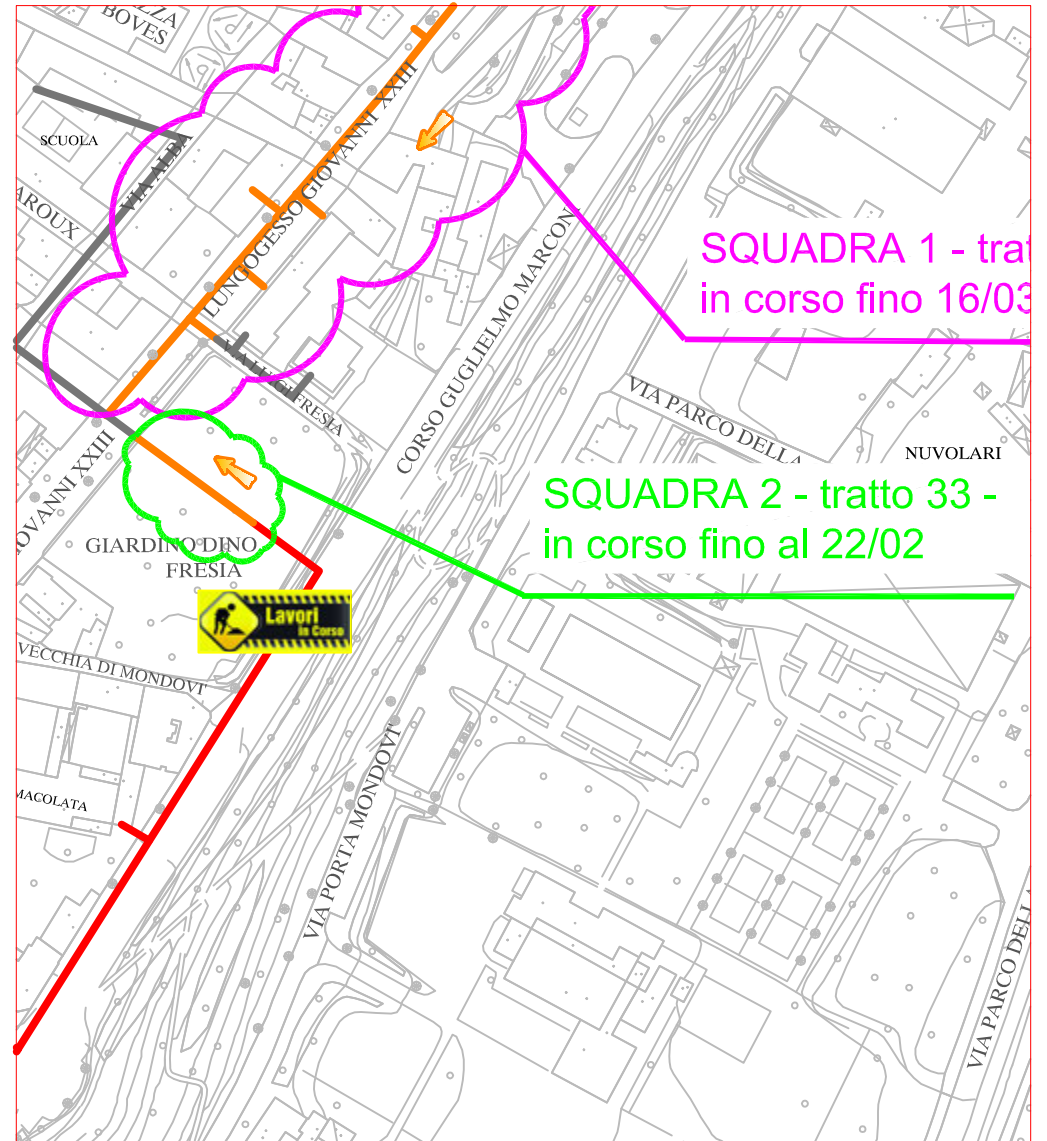

PLANIMETRIA RETE TLR - CITTA' DI CUNEO - DETTAGLI

SQUADRA 1

SQUADRA 2

SQUADRA 3

SQUADRA 4

LAVORI DI POSA DEL
TELERISCALDAMENTO AGGIORNATI
AL 15 FEBBRAIO 2019

- LEGENDA:
- RETE IN PROGETTO
 - LAVORI IN CORSO - AVANZAMENTO
 - RETE REALIZZATA
 - RETE DI PROSSIMA REALIZZAZIONE