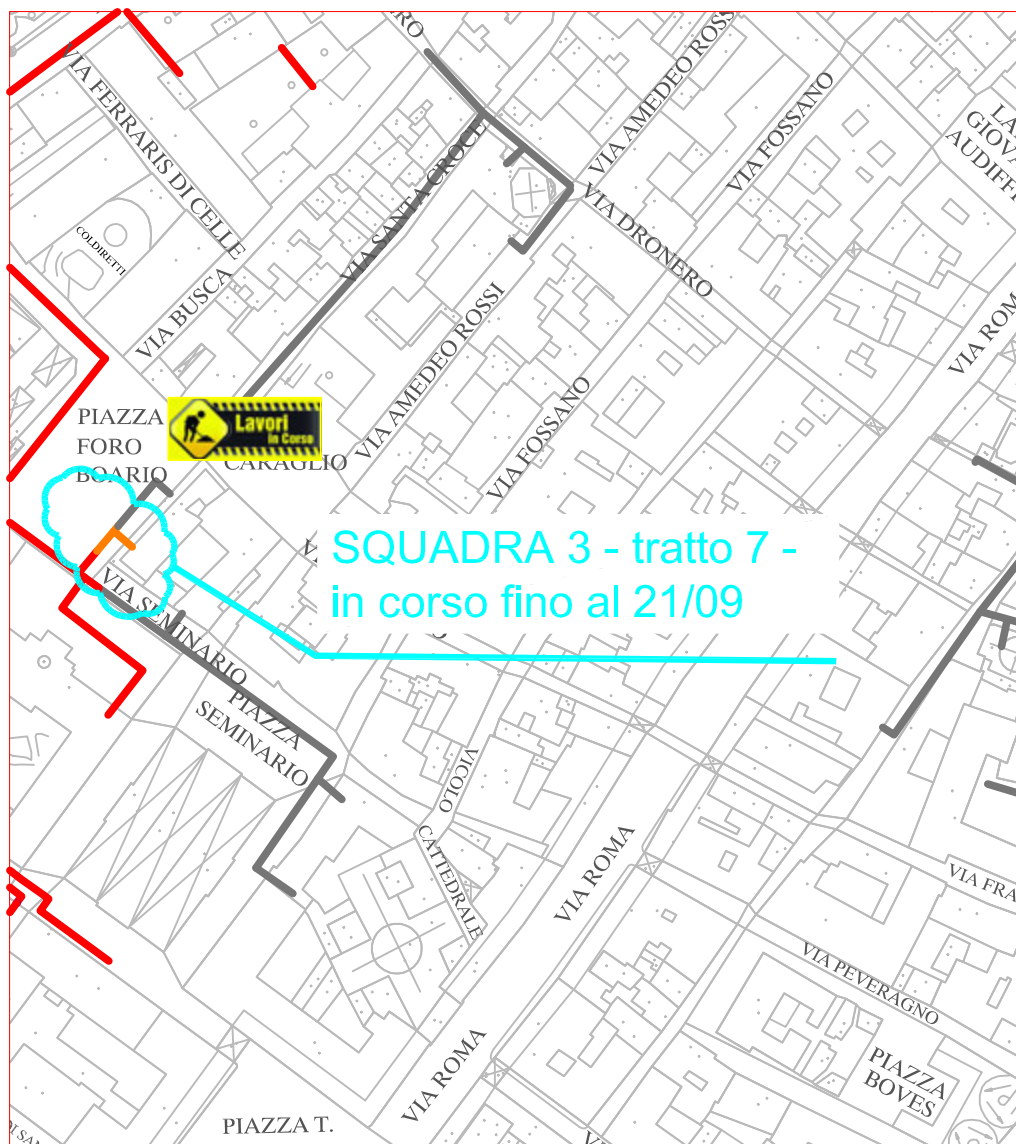

PLANIMETRIA RETE TLR - CITTA' DI CUNEO - ALTIPIANO

SQUADRA 1

SQUADRA 2

SQUADRA 3

SQUADRA 4

LAVORI DI POSA DEL
TELERISCALDAMENTO AGGIORNATI
AL 14 SETTEMBRE 2018

LEGENDA:

- RETE IN PROGETTO
- LAVORI IN CORSO - AVANZAMENTO
- RETE REALIZZATA
- RETE DI PROSSIMA REALIZZAZIONE