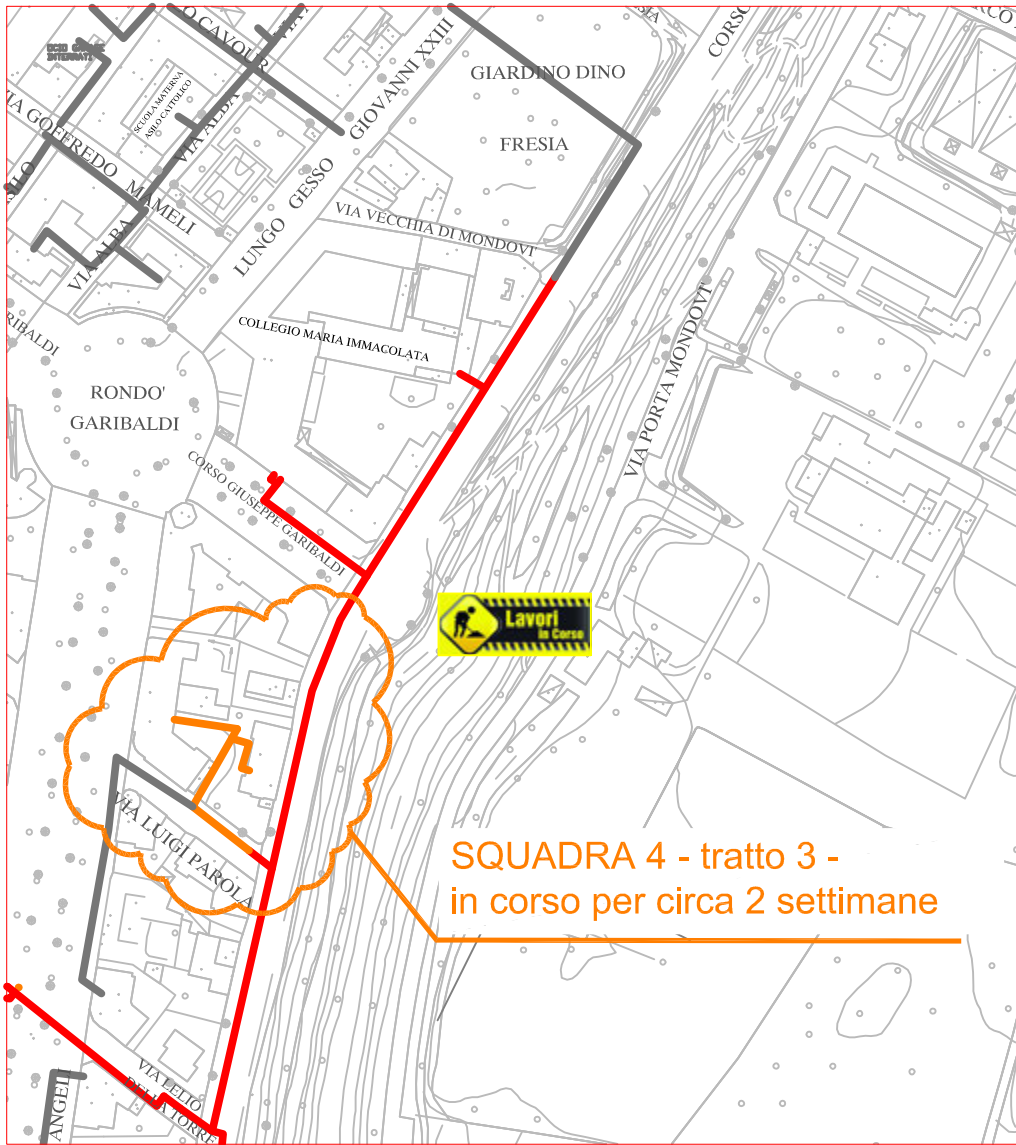

PLANIMETRIA RETE TLR - CITTA' DI CUNEO - ALTIPIANO

SQUADRA 1

SQUADRA 2

SQUADRA 3

SQUADRA 4

LAVORI DI POSA DEL
TELERISCALDAMENTO AGGIORNATI
AL 14 SETTEMBRE 2018

LEGENDA:

- RETE IN PROGETTO
- LAVORI IN CORSO - AVANZAMENTO
- RETE REALIZZATA
- RETE DI PROSSIMA REALIZZAZIONE