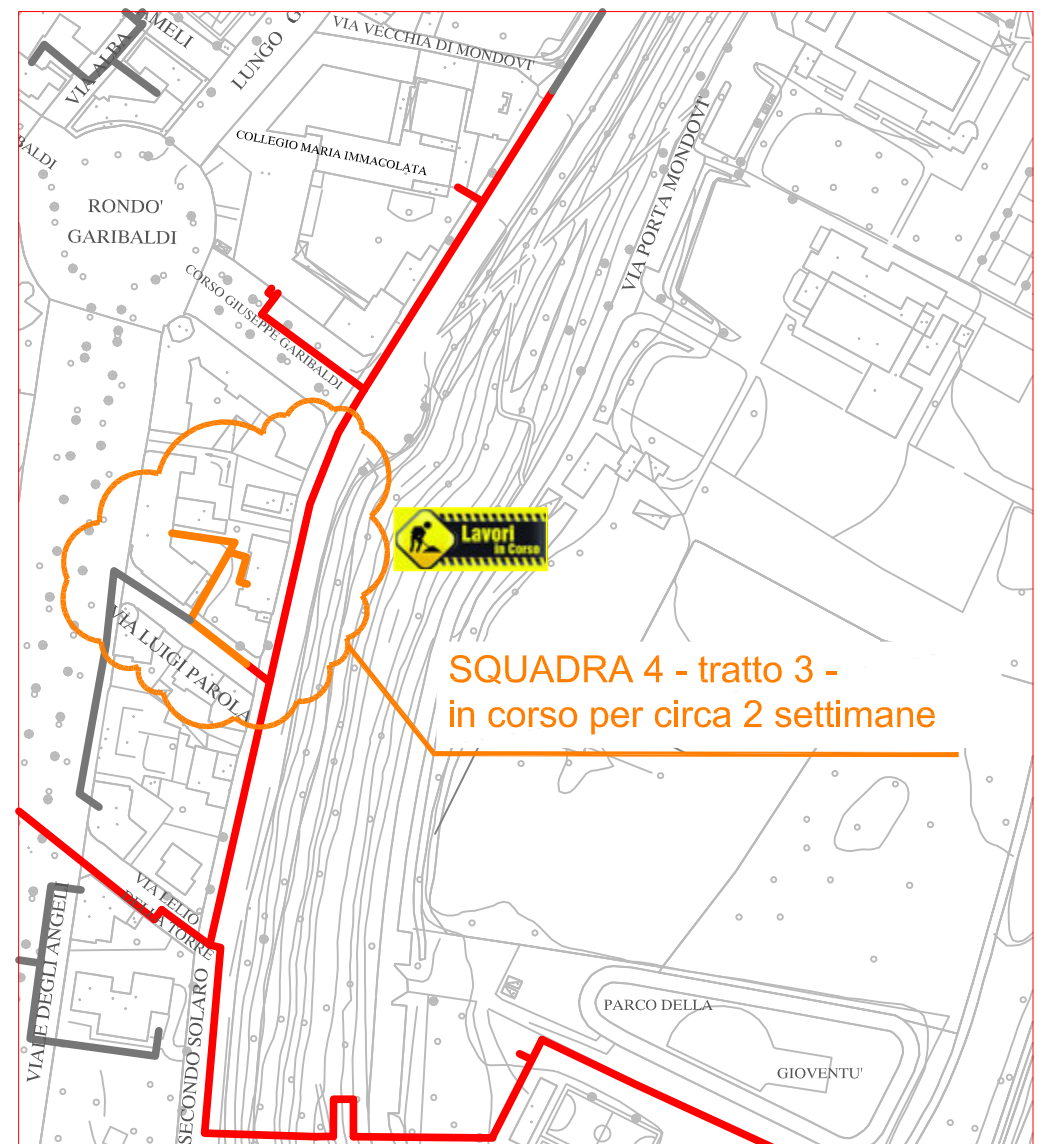

PLANIMETRIA RETE TLR - CITTA' DI CUNEO - ALTIPIANO

SQUADRA 1

SQUADRA 2

SQUADRA 3

SQUADRA 4

LAVORI DI POSA DEL
TELERISCALDAMENTO AGGIORNATI
AL 14 SETTEMBRE 2018

LEGENDA:

- RETE IN PROGETTO
- LAVORI IN CORSO - AVANZAMENTO
- RETE REALIZZATA
- RETE DI PROSSIMA REALIZZAZIONE