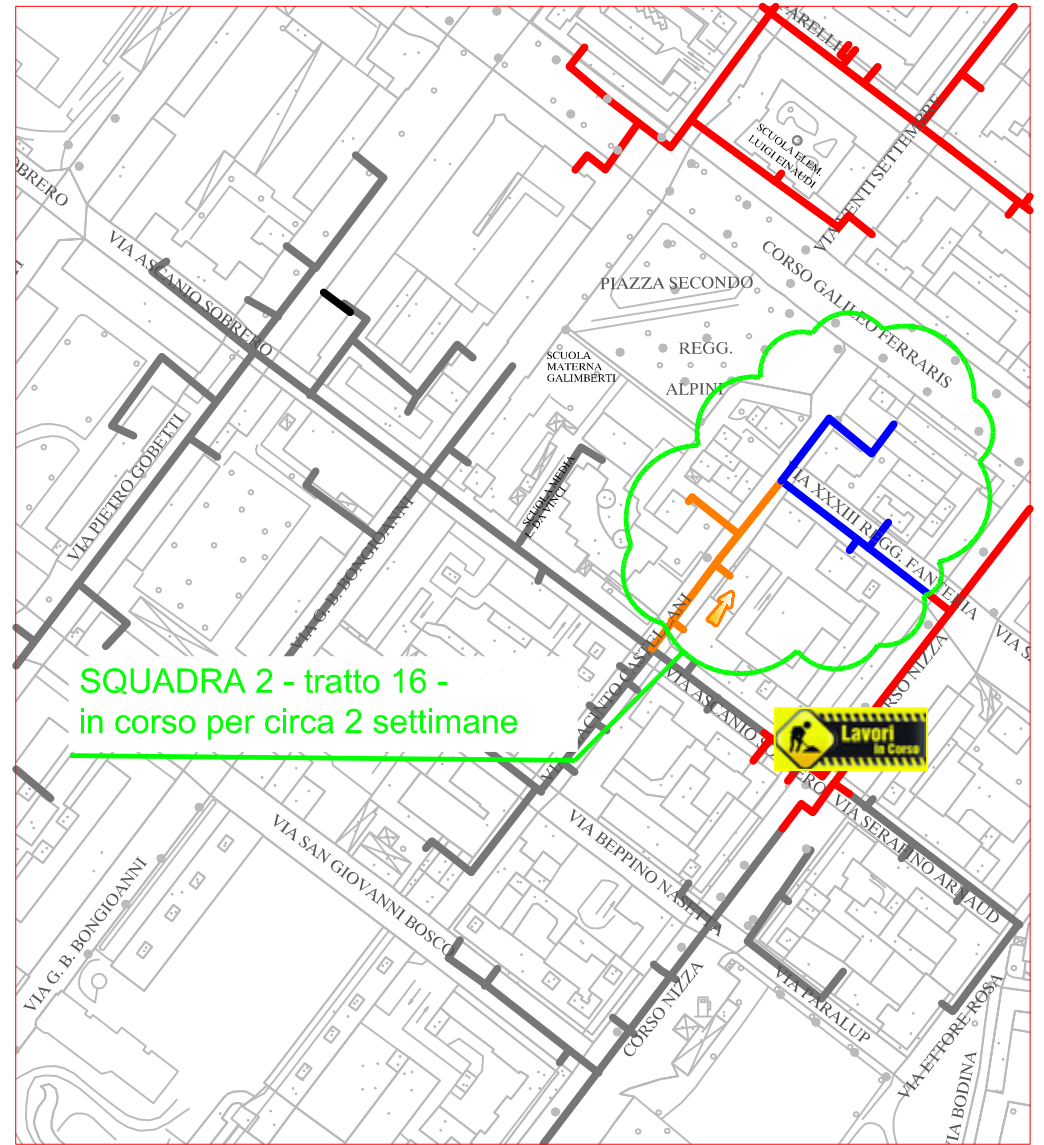

PLANIMETRIA RETE TLR - CITTA' DI CUNEO - ALTIPIANO

SQUADRA 1

SQUADRA 2

SQUADRA 3

SQUADRA 4

LAVORI DI POSA DEL
TELERISCALDAMENTO AGGIORNATI
AL 14 SETTEMBRE 2018

LEGENDA:

- RETE IN PROGETTO
- LAVORI IN CORSO - AVANZAMENTO
- RETE REALIZZATA
- RETE DI PROSSIMA REALIZZAZIONE