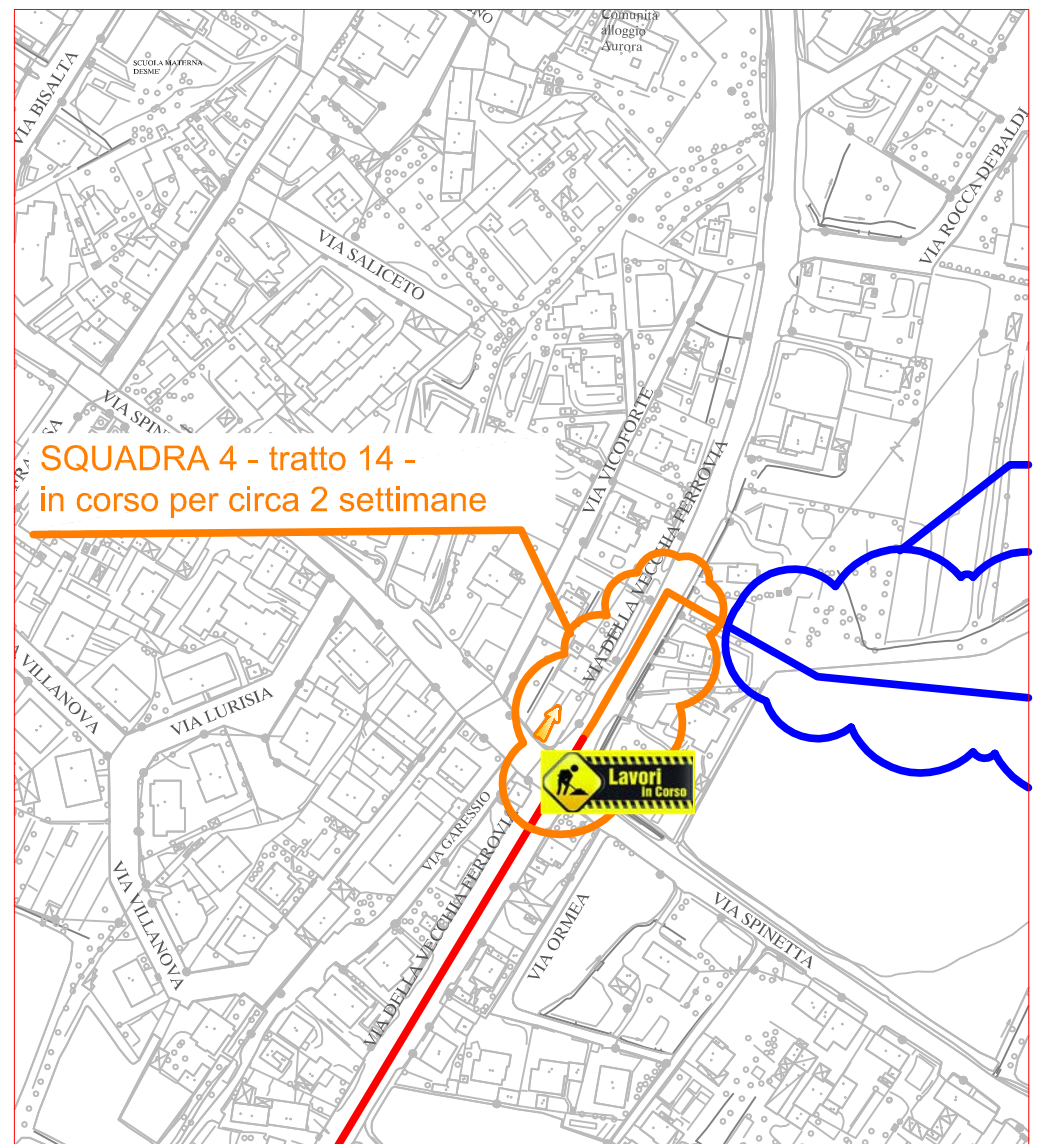

PLANIMETRIA RETE TLR - CITTA' DI CUNEO - ALTIPIANO

SQUADRA 1

SQUADRA 8

SQUADRA 3

SQUADRA 4

LAVORI DI POSA DEL
TELERISCALDAMENTO AGGIORNATI
AL 13 OTTOBRE 2017

LEGENDA:

- RETE IN PROGETTO
- LAVORI IN CORSO - AVANZAMENTO
- RETE REALIZZATA
- RETE DI PROSSIMA REALIZZAZIONE