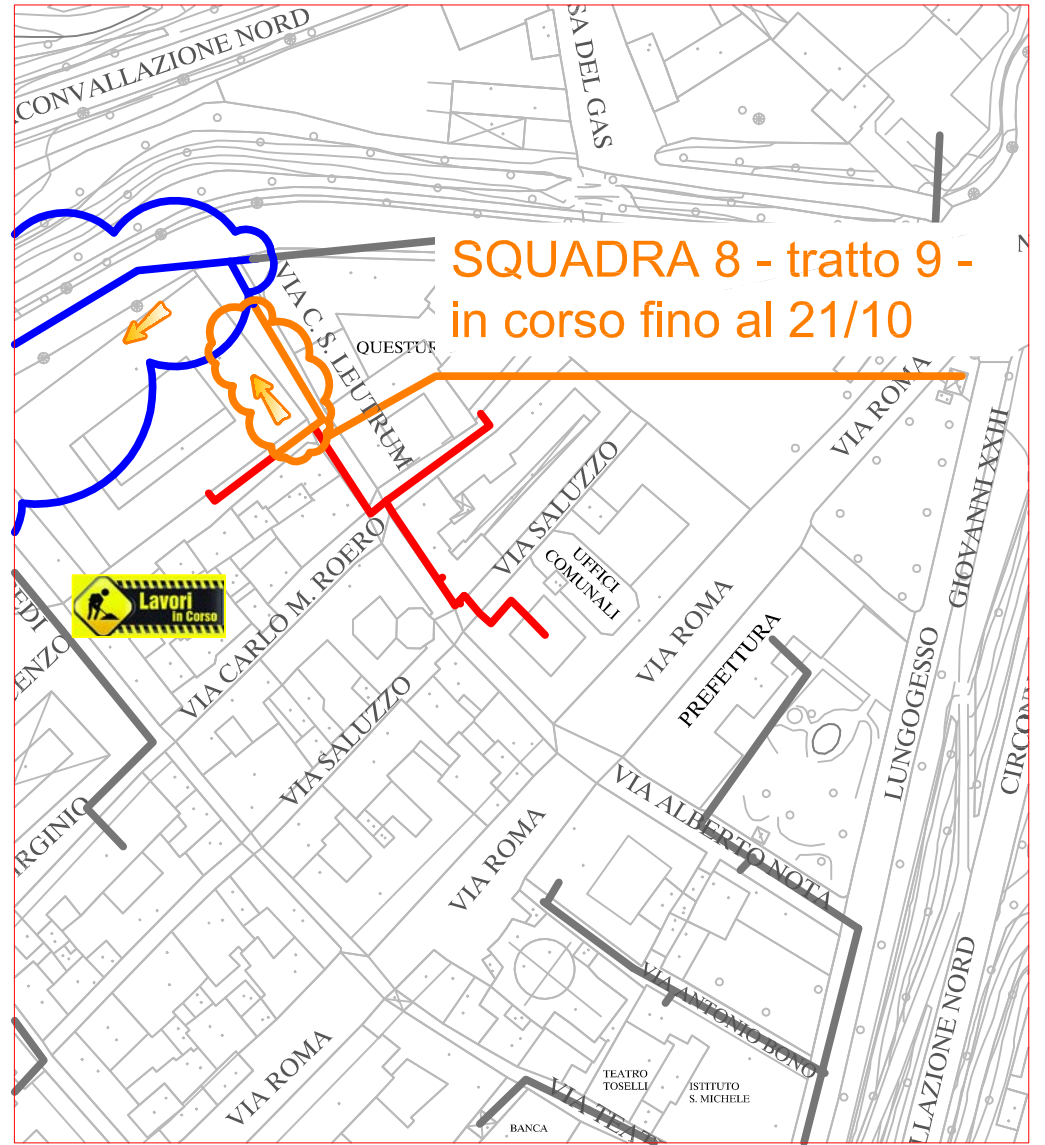

PLANIMETRIA RETE TLR - CITTA' DI CUNEO - ALTIPIANO

SQUADRA 1

SQUADRA 8

SQUADRA 3

SQUADRA 4

LAVORI DI POSA DEL
TELERISCALDAMENTO AGGIORNATI
AL 13 OTTOBRE 2017

LEGENDA:

- RETE IN PROGETTO
- LAVORI IN CORSO - AVANZAMENTO
- RETE REALIZZATA
- RETE DI PROSSIMA REALIZZAZIONE