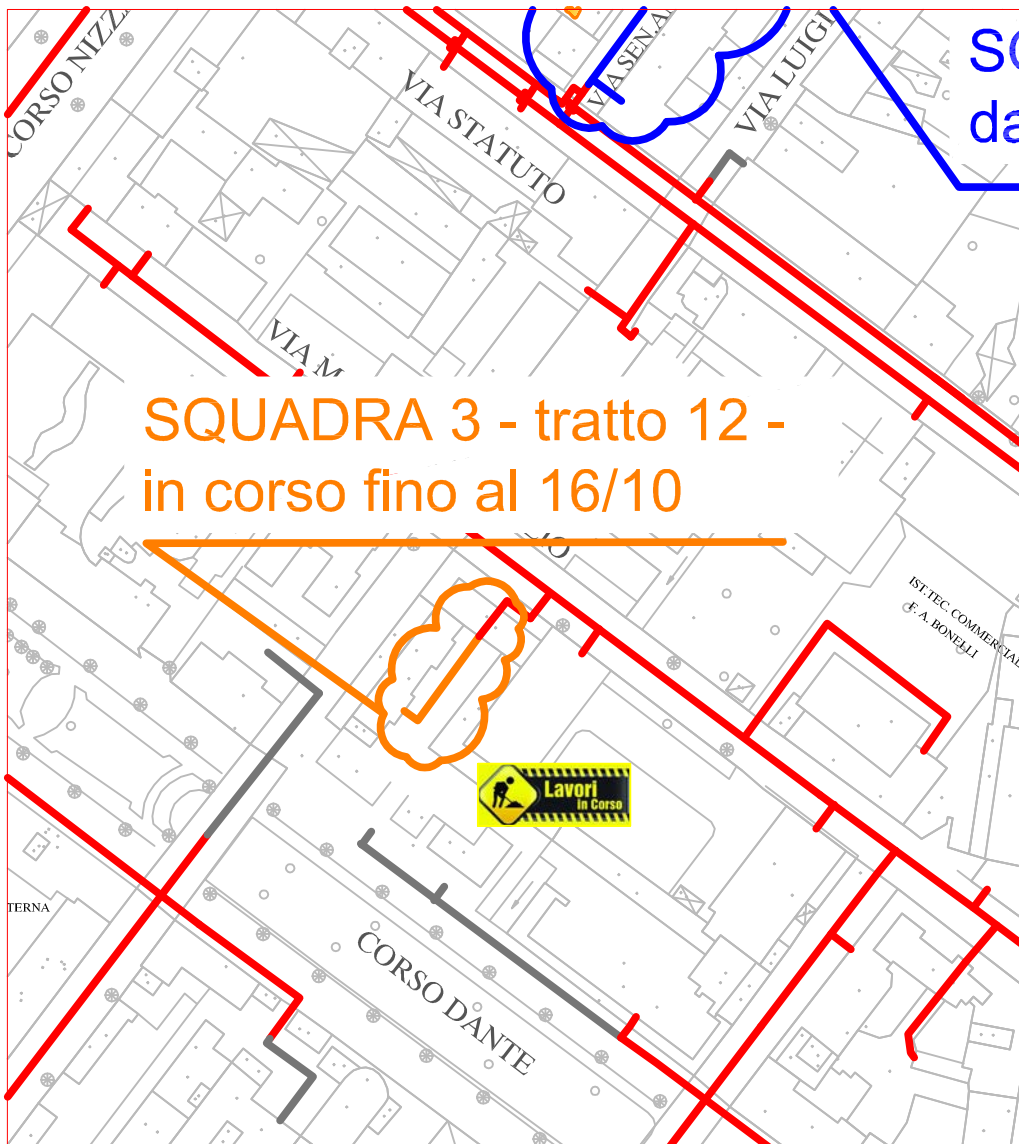

PLANIMETRIA RETE TLR - CITTA' DI CUNEO - ALTIPIANO

SQUADRA 1

SQUADRA 8

SQUADRA 3

SQUADRA 4

LAVORI DI POSA DEL
TELERISCALDAMENTO AGGIORNATI
AL 13 OTTOBRE 2017

LEGENDA:

- RETE IN PROGETTO
- LAVORI IN CORSO - AVANZAMENTO
- RETE REALIZZATA
- RETE DI PROSSIMA REALIZZAZIONE