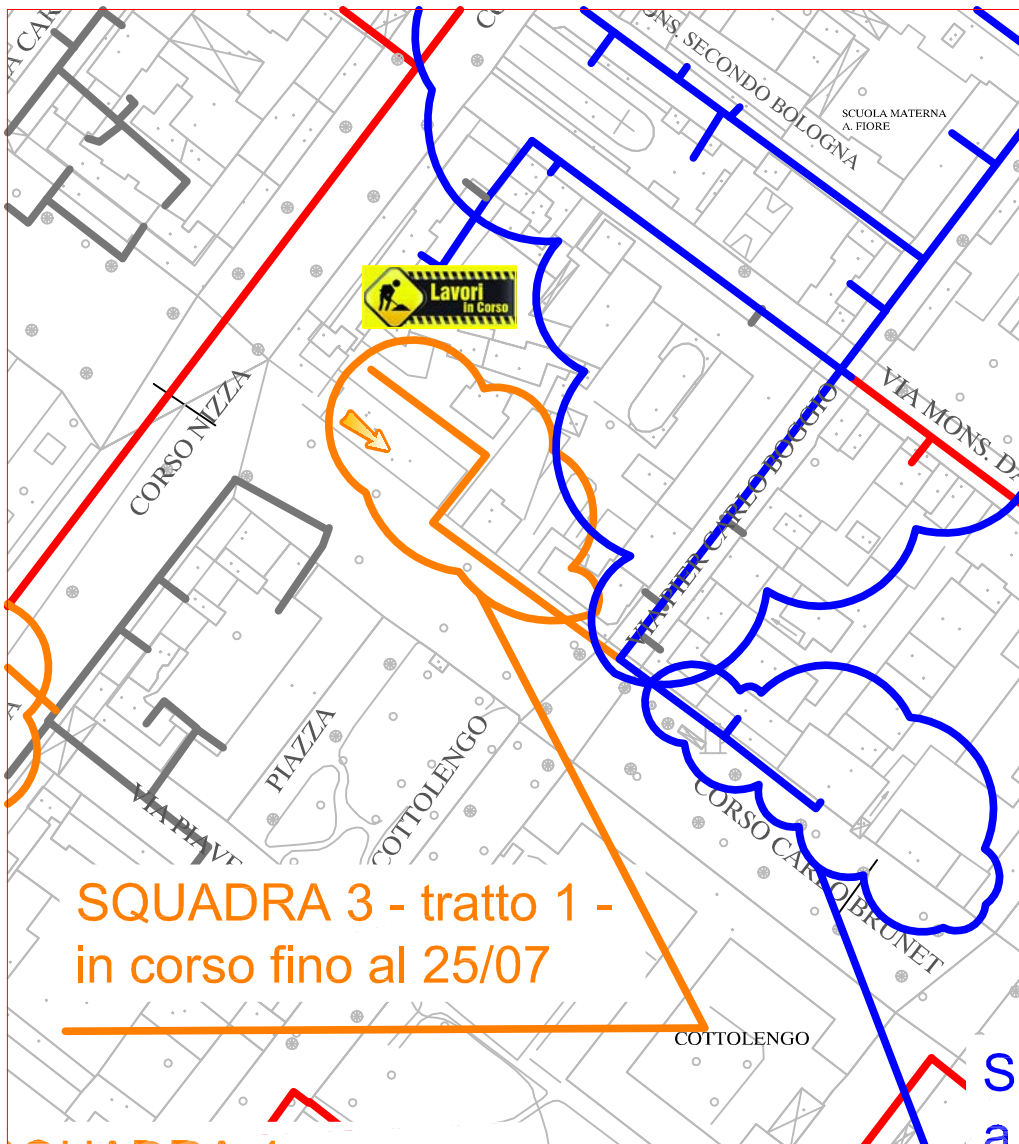

PLANIMETRIA RETE TLR - CITTA' DI CUNEO - ALTIPIANO

SQUADRA 1

SQUADRA 2

SQUADRA 3

SQUADRA 4

LAVORI DI POSA DEL Teleriscaldamento AGGIORNATI AL 13 LUGLIO 2017

LEGENDA:

- RETE IN PROGETTO
- LAVORI IN CORSO - AVANZAMENTO
- RETE REALIZZATA
- RETE DI PROSSIMA REALIZZAZIONE