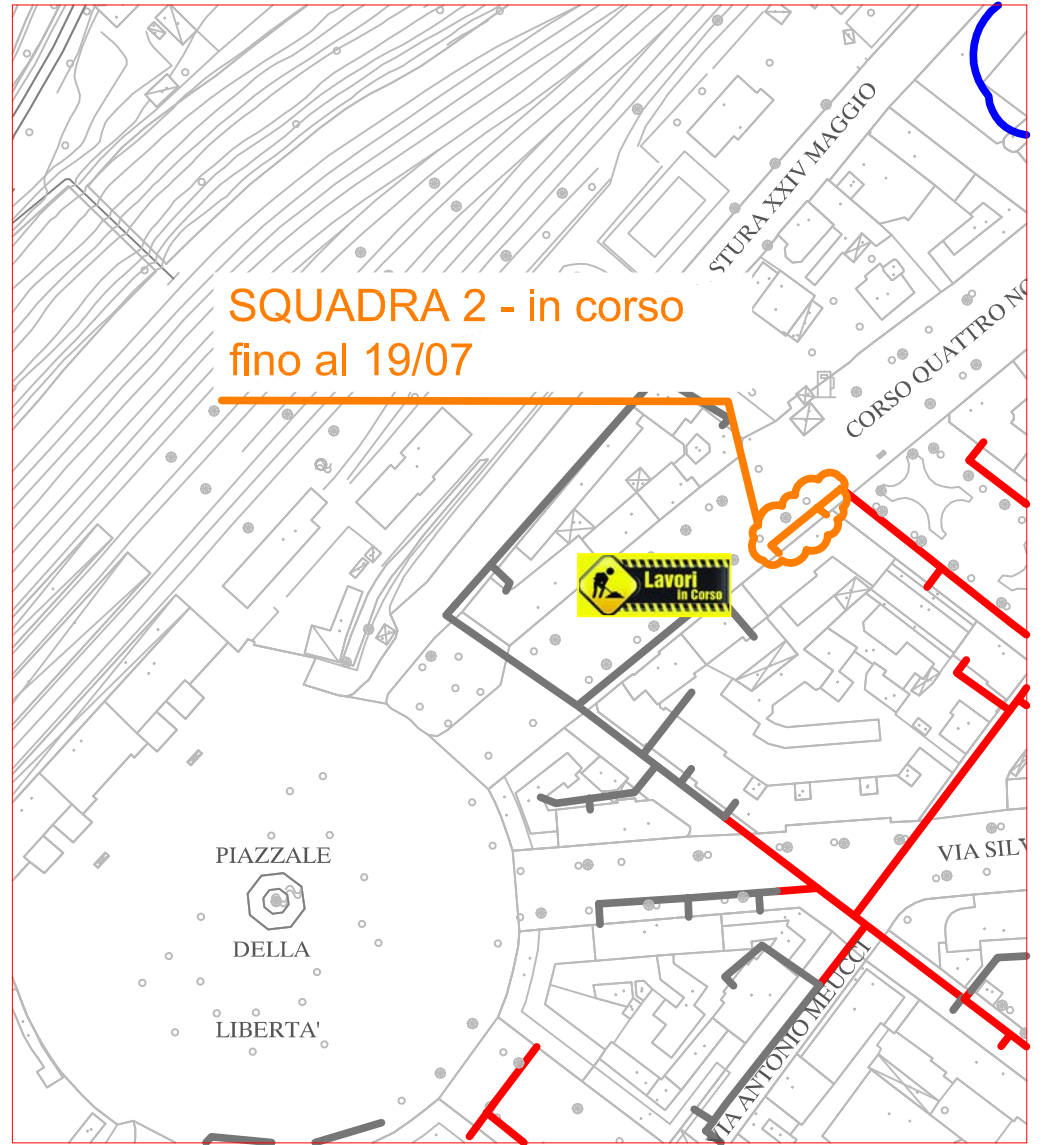

PLANIMETRIA RETE TLR - CITTA' DI CUNEO - ALTIPIANO

SQUADRA 1

SQUADRA 2

SQUADRA 3

SQUADRA 4

LAVORI DI POSA DEL Teleriscaldamento AGGIORNATI AL 13 LUGLIO 2017

LEGENDA:

- RETE IN PROGETTO
- LAVORI IN CORSO - AVANZAMENTO
- RETE REALIZZATA
- RETE DI PROSSIMA REALIZZAZIONE