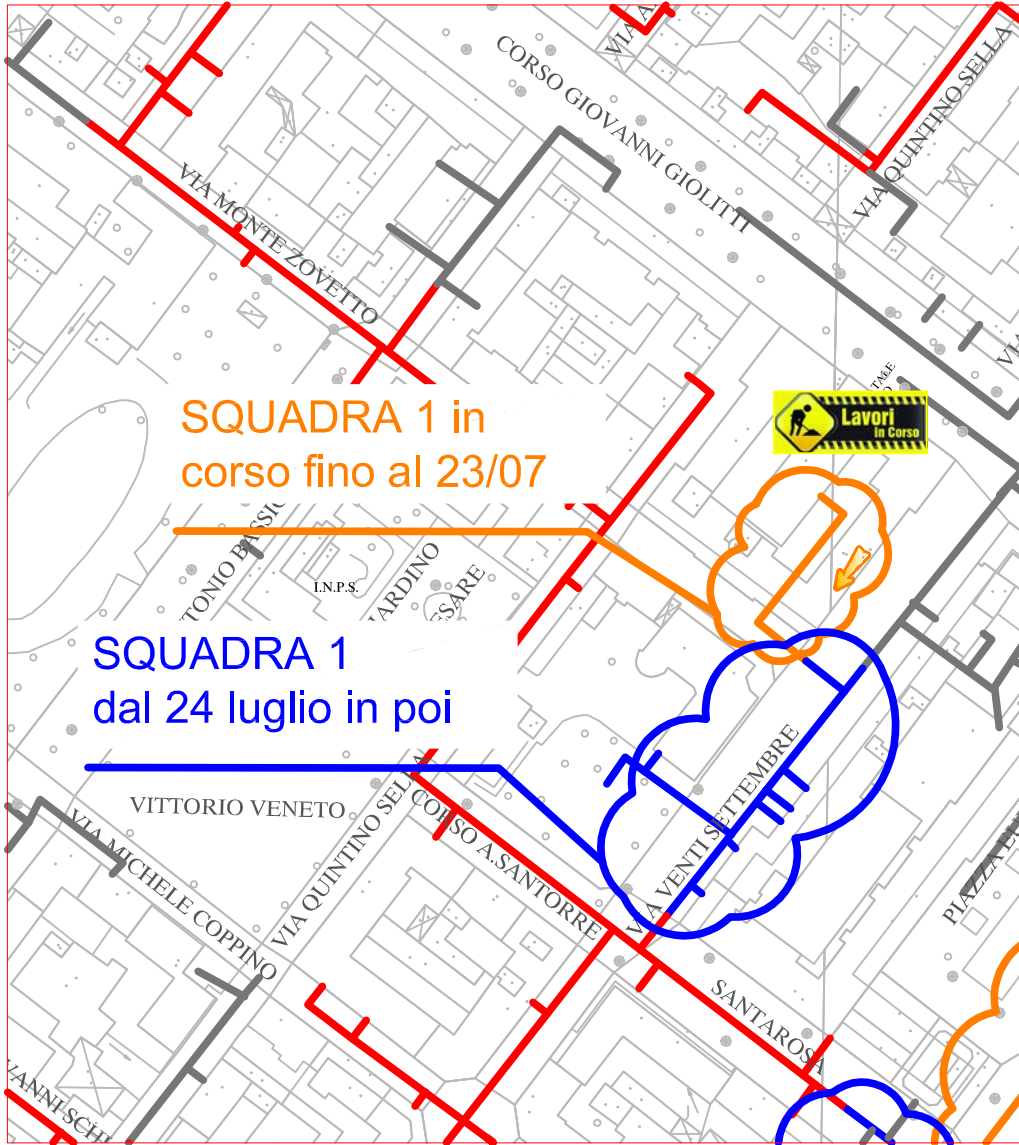

PLANIMETRIA RETE TLR - CITTA' DI CUNEO - ALTIPIANO

SQUADRA 1

SQUADRA 2

SQUADRA 3

SQUADRA 4

LAVORI DI POSA DEL Teleriscaldamento AGGIORNATI AL 13 LUGLIO 2017

LEGENDA:

- RETE IN PROGETTO
- LAVORI IN CORSO - AVANZAMENTO
- RETE REALIZZATA
- RETE DI PROSSIMA REALIZZAZIONE