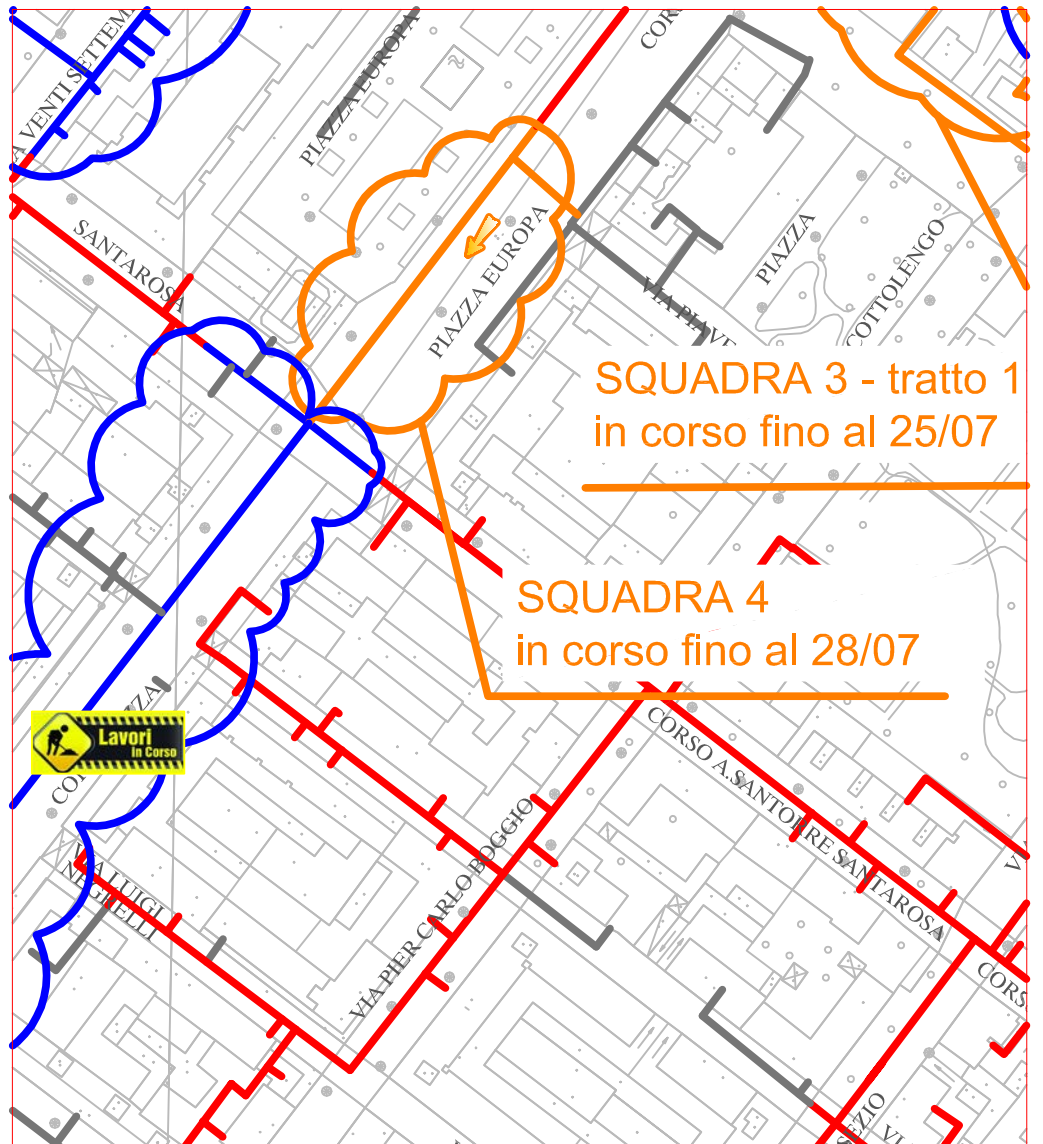

PLANIMETRIA RETE TLR - CITTA' DI CUNEO - ALTIPIANO

SQUADRA 1

SQUADRA 2

SQUADRA 3

SQUADRA 4

LAVORI DI POSA DEL Teleriscaldamento AGGIORNATI AL 13 LUGLIO 2017

LEGENDA:

- RETE IN PROGETTO
- LAVORI IN CORSO - AVANZAMENTO
- RETE REALIZZATA
- RETE DI PROSSIMA REALIZZAZIONE