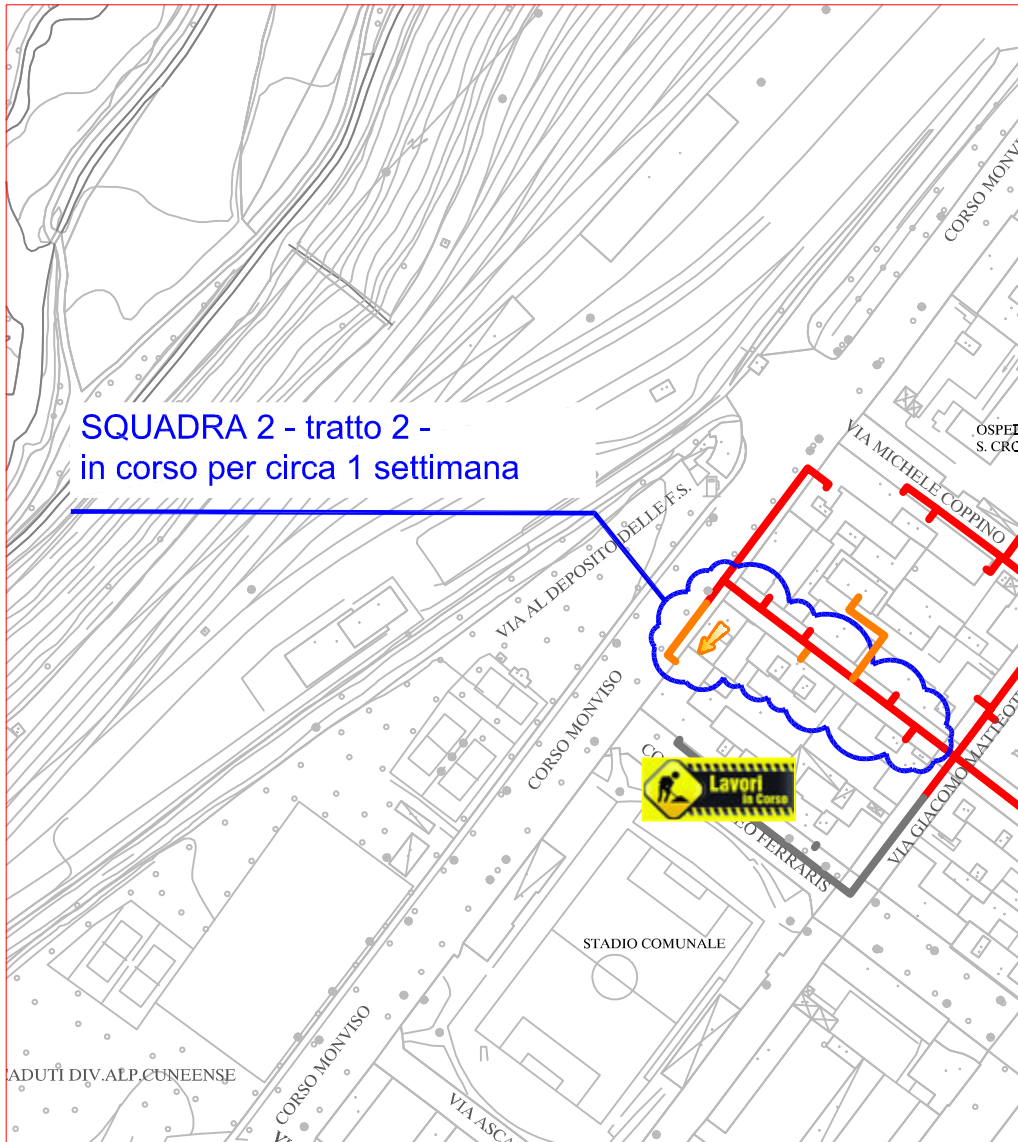

PLANIMETRIA RETE TLR - CITTA' DI CUNEO - ALTIPIANO

SQUADRA 2

SQUADRA 5

SQUADRA 3

LAVORI DI POSA DEL Teleriscaldamento AGGIORNATI AL 13 APRILE 2018

LEGENDA:

- RETE IN PROGETTO
- LAVORI IN CORSO - AVANZAMENTO
- RETE REALIZZATA
- RETE DI PROSSIMA REALIZZAZIONE