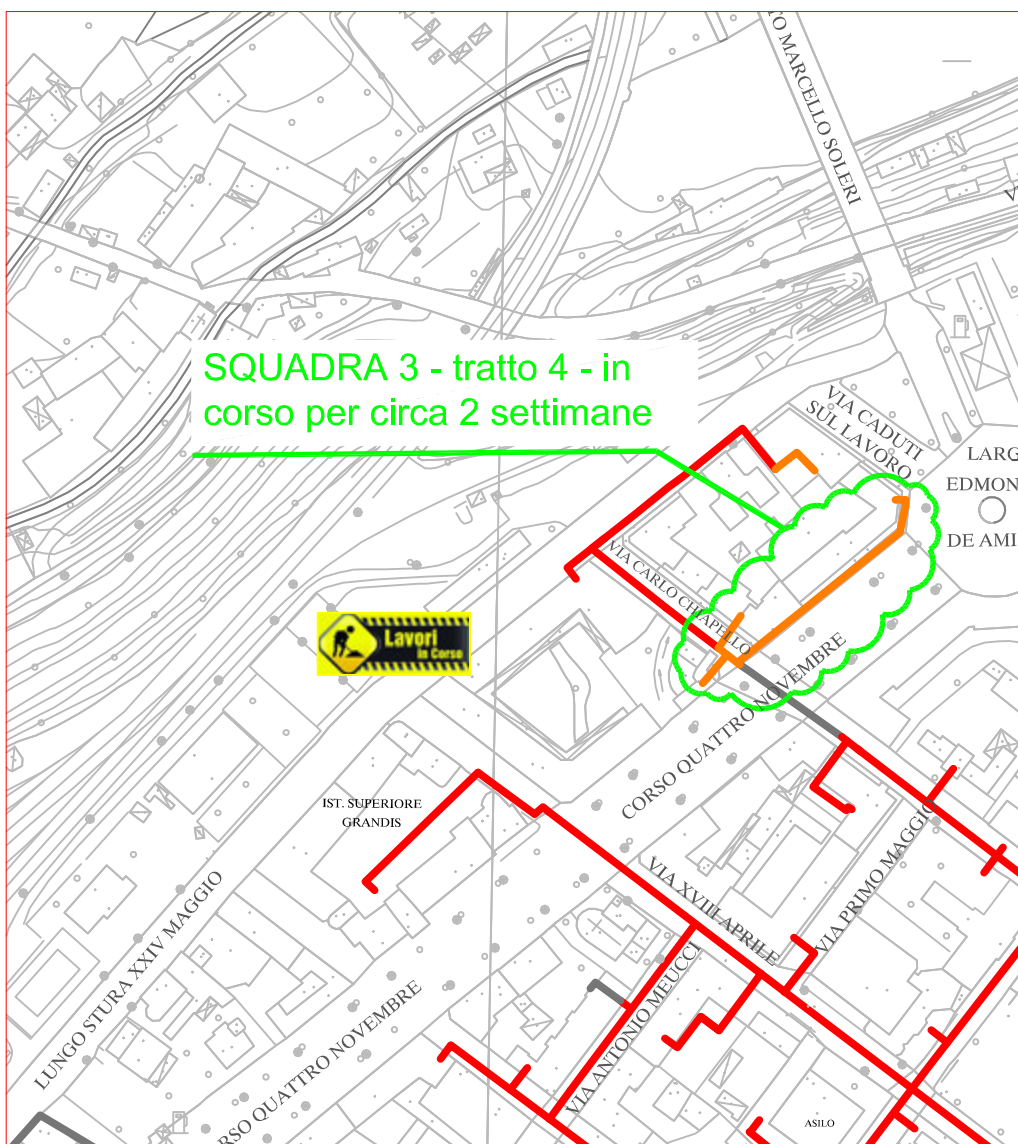

PLANIMETRIA RETE TLR - CITTA' DI CUNEO - ALTIPIANO

SQUADRA 2

SQUADRA 5

SQUADRA 3

LAVORI DI POSA DEL Teleriscaldamento AGGIORNATI AL 13 APRILE 2018

LEGENDA:

- RETE IN PROGETTO
- LAVORI IN CORSO - AVANZAMENTO
- RETE REALIZZATA
- RETE DI PROSSIMA REALIZZAZIONE