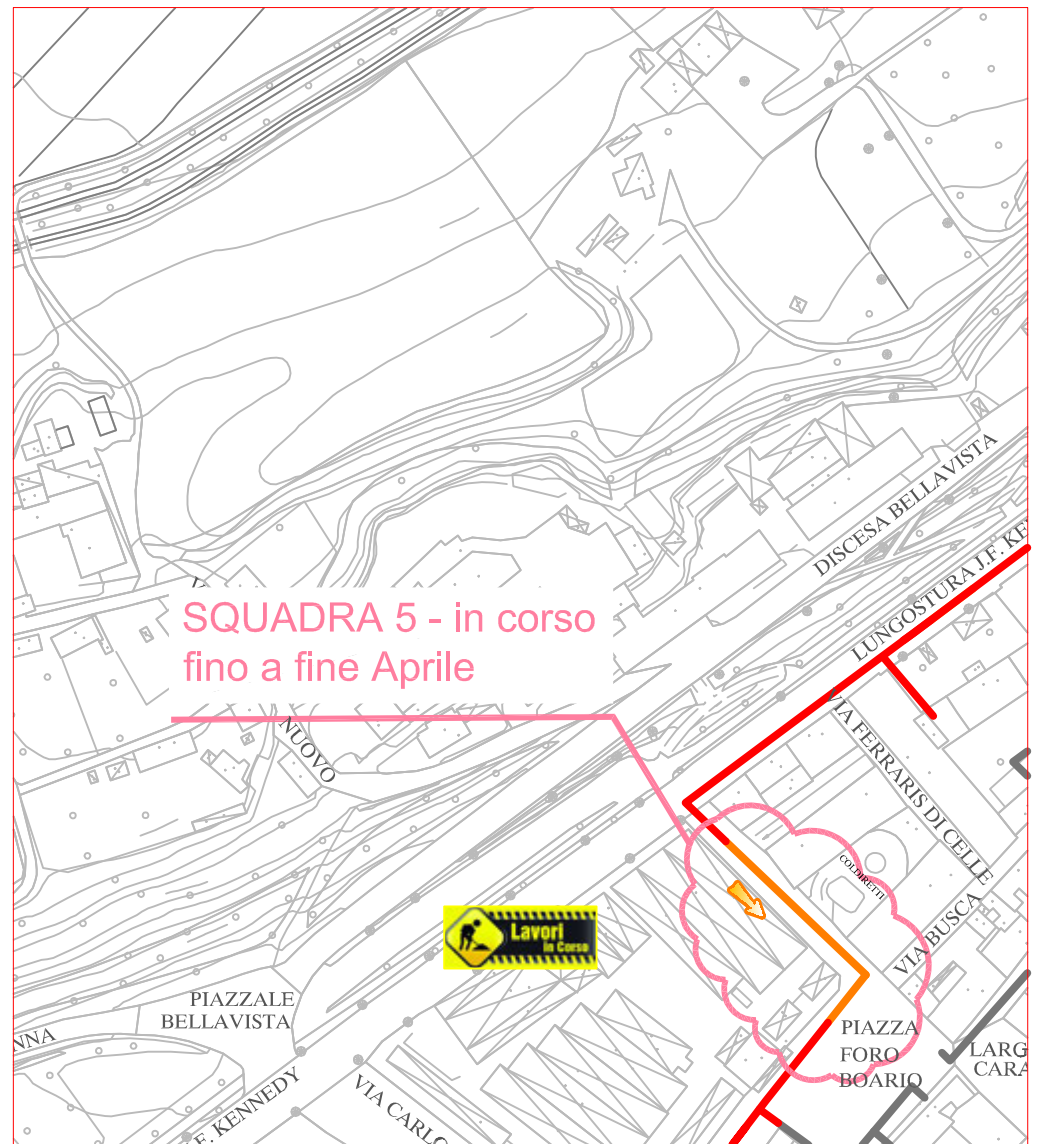

PLANIMETRIA RETE TLR - CITTA' DI CUNEO - ALTIPIANO

SQUADRA 2

SQUADRA 5

SQUADRA 3

LAVORI DI POSA DEL Teleriscaldamento AGGIORNATI AL 13 APRILE 2018

LEGENDA:

- RETE IN PROGETTO
- LAVORI IN CORSO - AVANZAMENTO
- RETE REALIZZATA
- RETE DI PROSSIMA REALIZZAZIONE