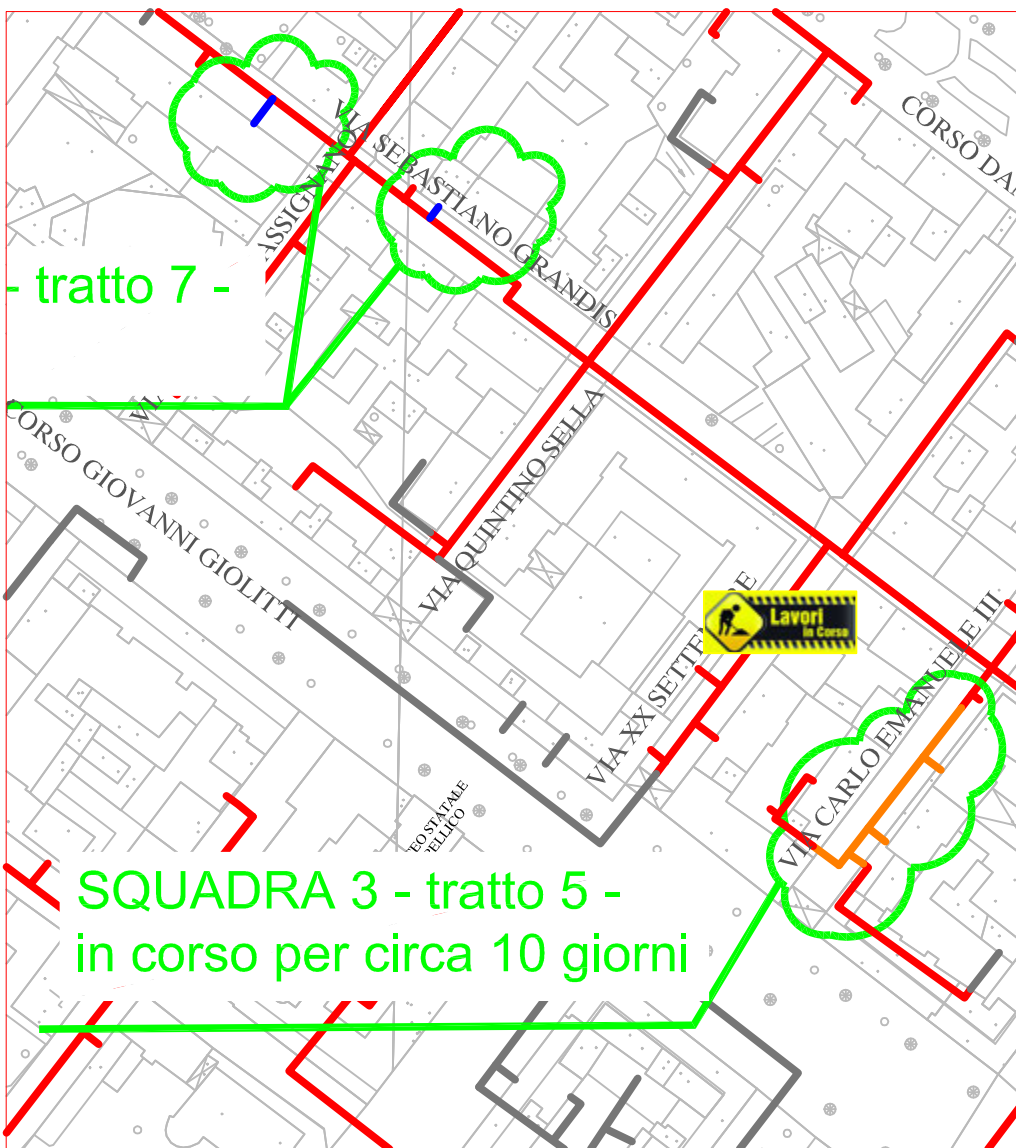

PLANIMETRIA RETE TLR - CITTA' DI CUNEO - ALTIPIANO

SQUADRA 1

SQUADRA 2

SQUADRA 3

SQUADRA 5

LAVORI DI POSA DEL
TELERISCALDAMENTO AGGIORNATI
AL 11 MAGGIO 2018

LEGENDA:

- RETE IN PROGETTO
- LAVORI IN CORSO - AVANZAMENTO
- RETE REALIZZATA
- RETE DI PROSSIMA REALIZZAZIONE