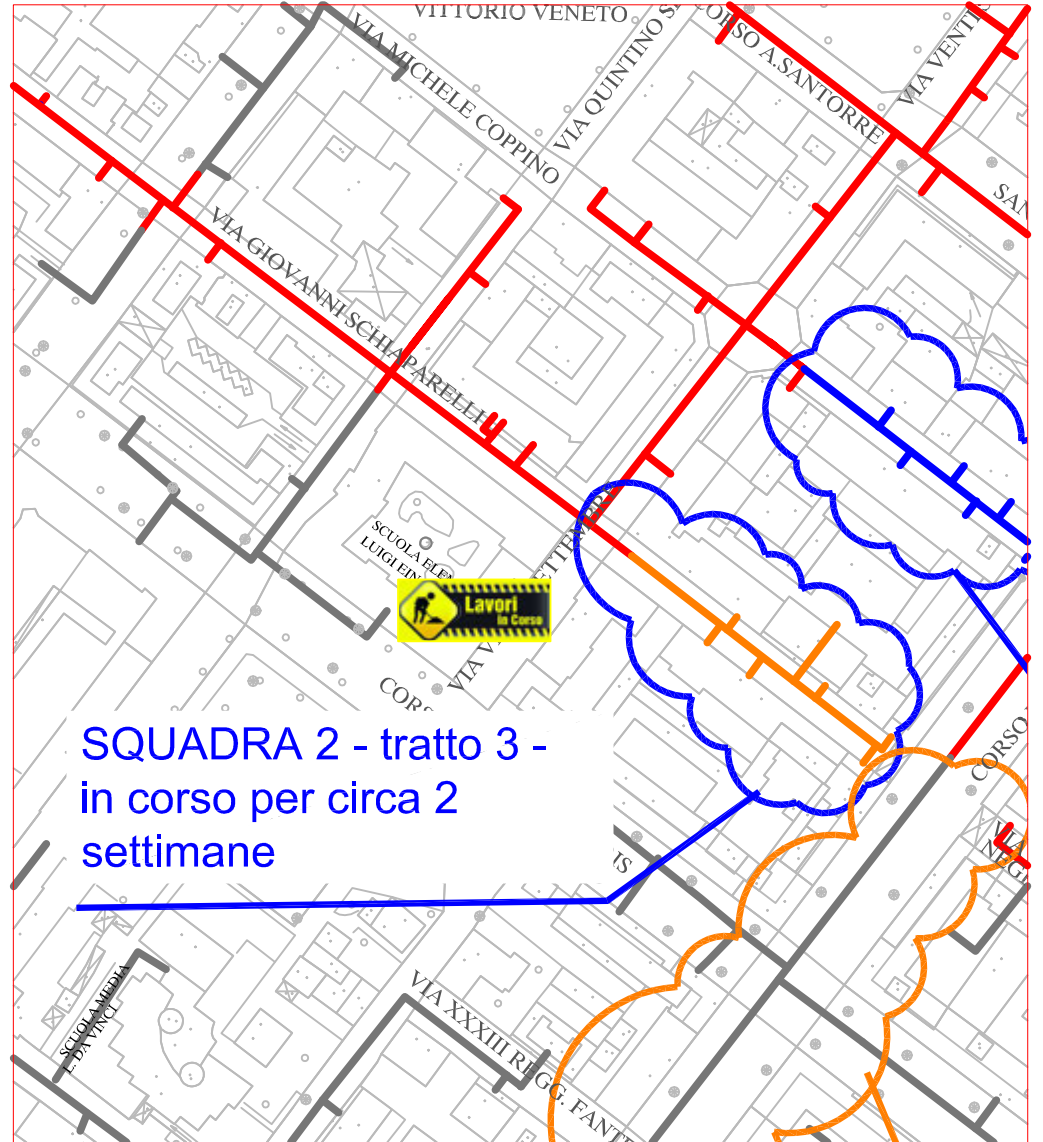

PLANIMETRIA RETE TLR - CITTA' DI CUNEO - ALTIPIANO

SQUADRA 1

SQUADRA 2

SQUADRA 3

SQUADRA 5

LAVORI DI POSA DEL
TELERISCALDAMENTO AGGIORNATI
AL 11 MAGGIO 2018

LEGENDA:

- RETE IN PROGETTO
- LAVORI IN CORSO - AVANZAMENTO
- RETE REALIZZATA
- RETE DI PROSSIMA REALIZZAZIONE