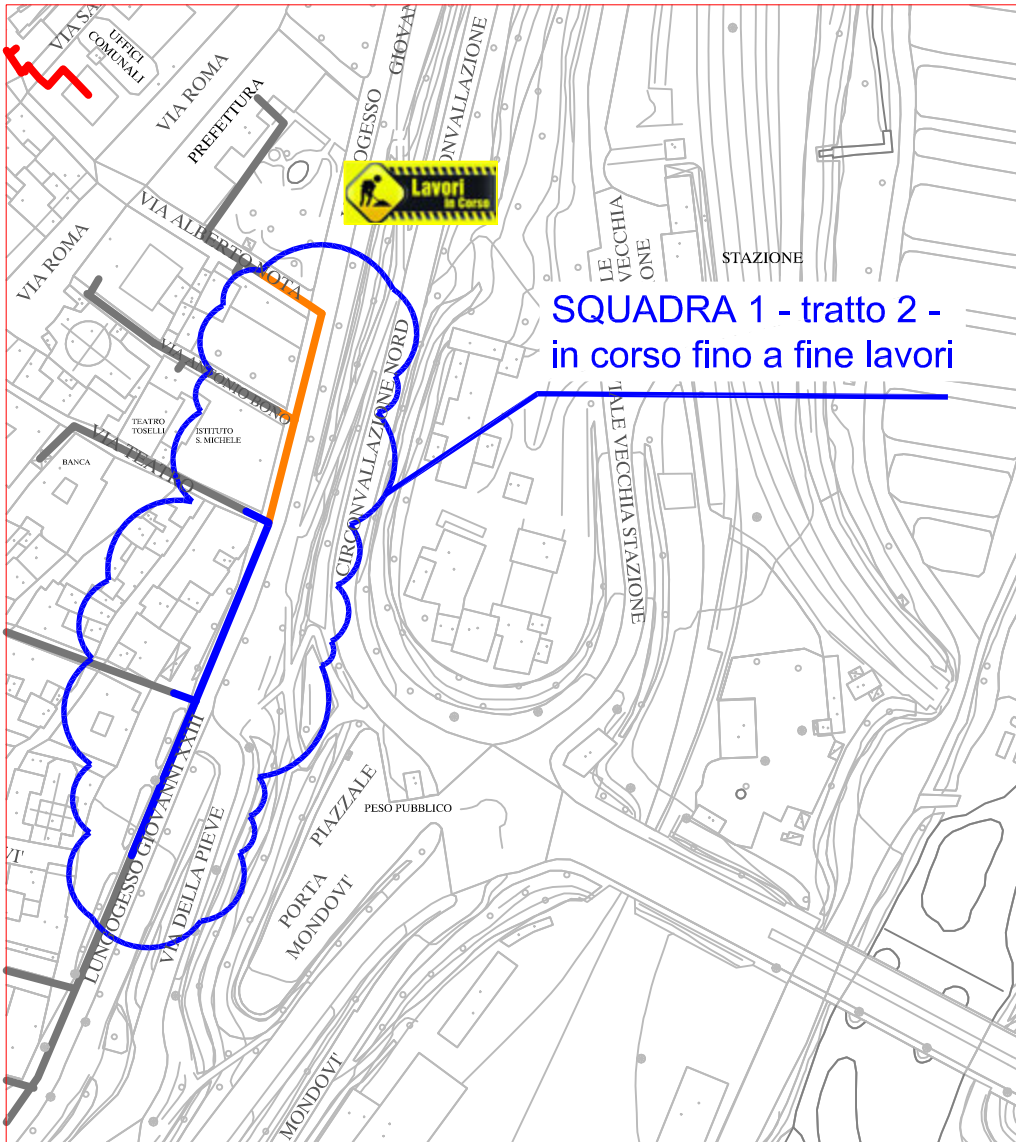

PLANIMETRIA RETE TLR - CITTA' DI CUNEO - ALTIPIANO

SQUADRA 1

SQUADRA 2

SQUADRA 3

SQUADRA 5

LAVORI DI POSA DEL
TELERISCALDAMENTO AGGIORNATI
AL 11 MAGGIO 2018

LEGENDA:

- RETE IN PROGETTO
- LAVORI IN CORSO - AVANZAMENTO
- RETE REALIZZATA
- RETE DI PROSSIMA REALIZZAZIONE