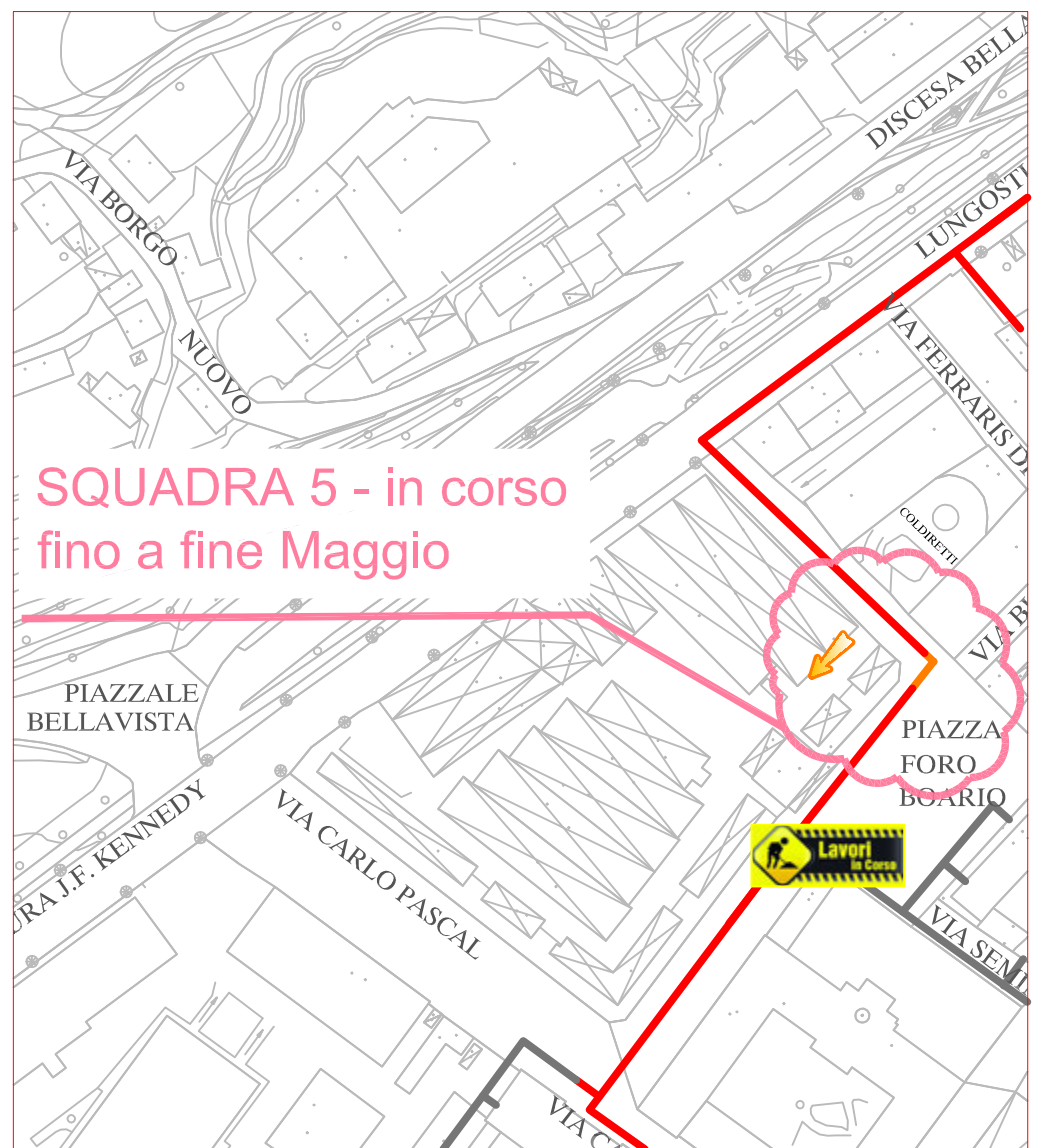

PLANIMETRIA RETE TLR - CITTA' DI CUNEO - ALTIPIANO

SQUADRA 1

SQUADRA 2

SQUADRA 3

SQUADRA 5

LAVORI DI POSA DEL
TELERISCALDAMENTO AGGIORNATI
AL 11 MAGGIO 2018

LEGENDA:

- RETE IN PROGETTO
- LAVORI IN CORSO - AVANZAMENTO
- RETE REALIZZATA
- RETE DI PROSSIMA REALIZZAZIONE