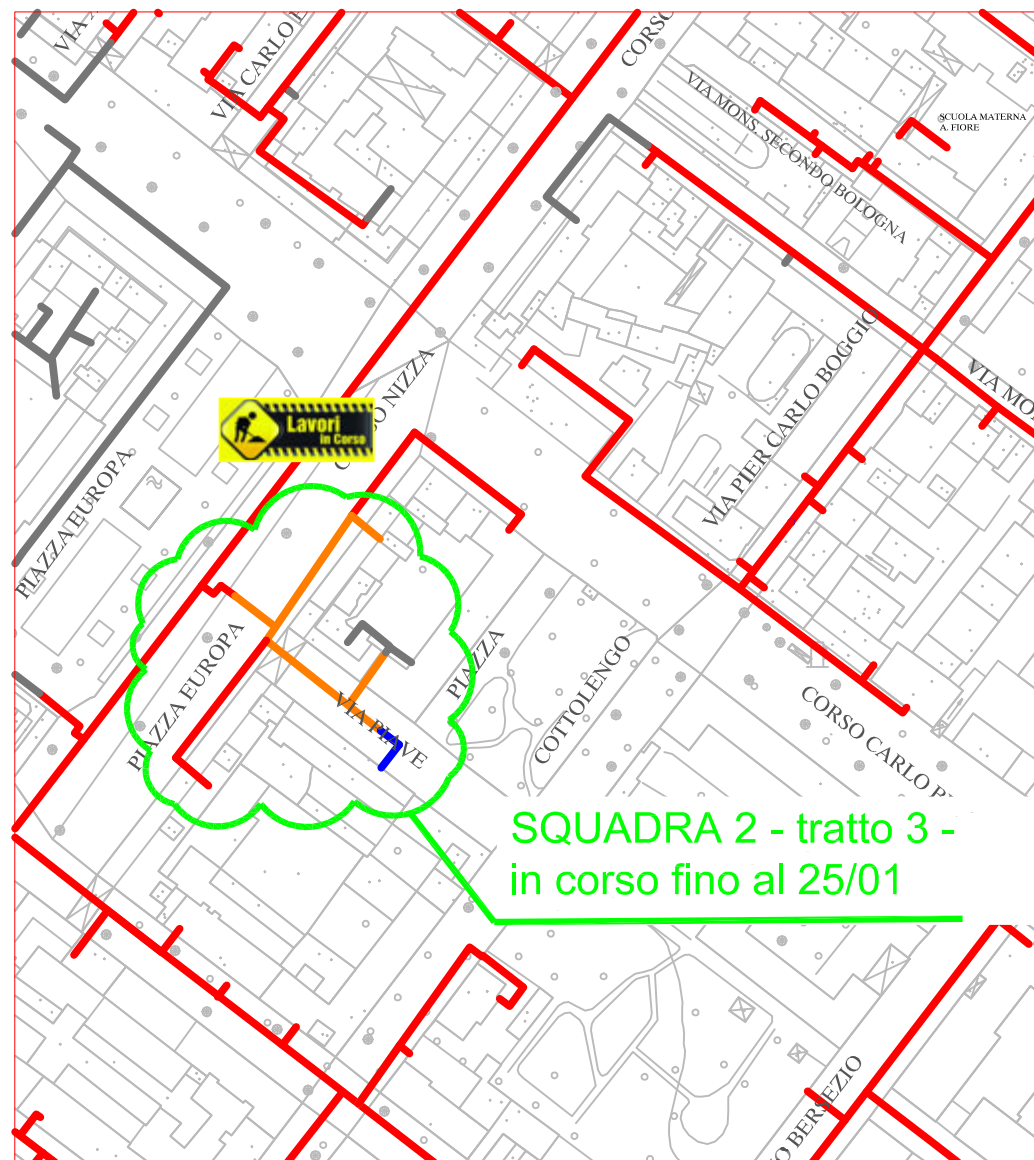

PLANIMETRIA RETE TLR - CITTA' DI CUNEO - DETTAGLI

SQUADRA 1

SQUADRA 2

SQUADRA 3

SQUADRA 4

LAVORI DI POSA DEL
TELERISCALDAMENTO AGGIORNATI
AL 11 GENNAIO 2019

LEGENDA:

- RETE IN PROGETTO
- LAVORI IN CORSO - AVANZAMENTO
- RETE REALIZZATA
- RETE DI PROSSIMA REALIZZAZIONE