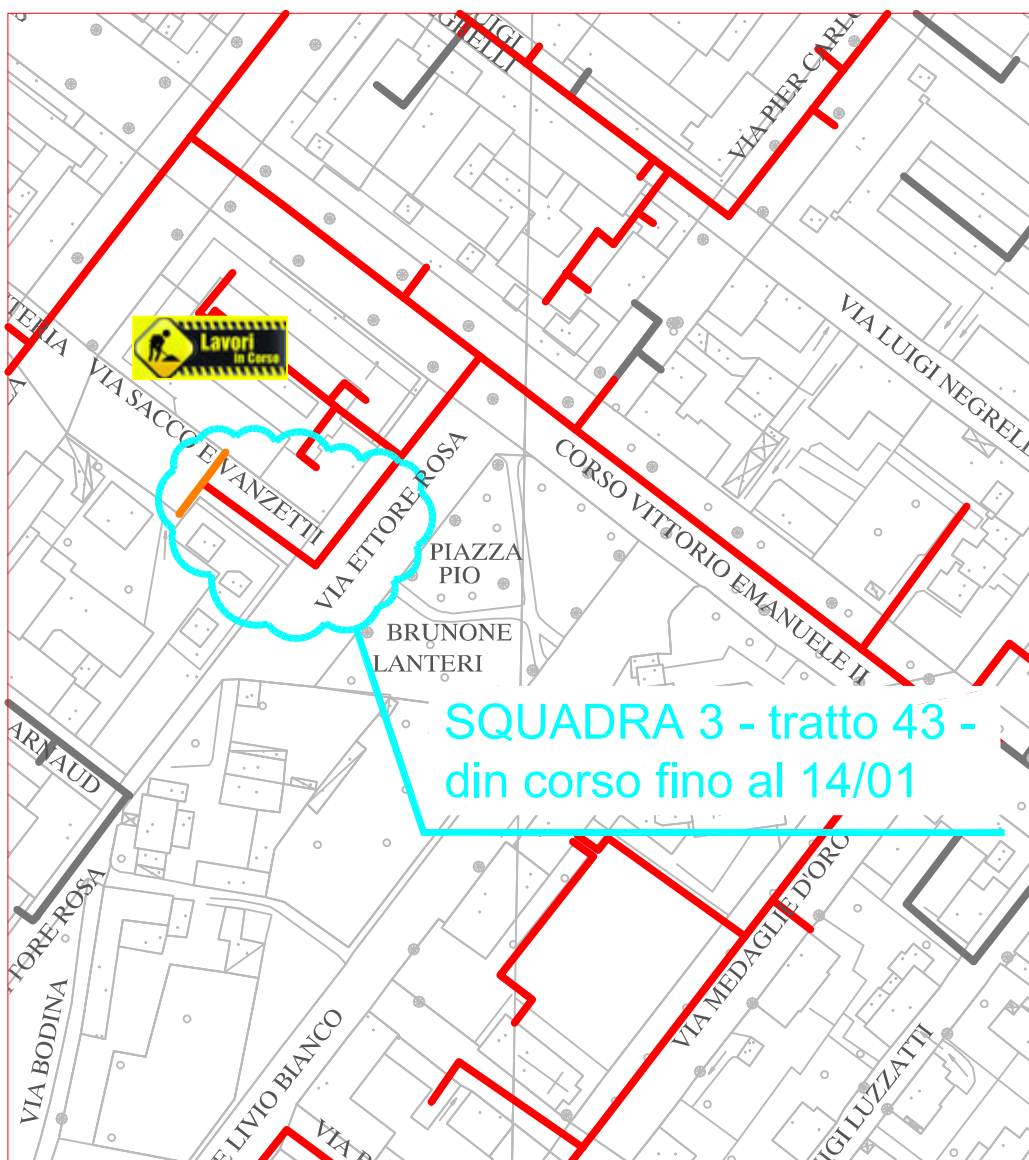

PLANIMETRIA RETE TLR - CITTA' DI CUNEO - DETTAGLI

SQUADRA 1

SQUADRA 2

SQUADRA 3

SQUADRA 4

LAVORI DI POSA DEL
TELERISCALDAMENTO AGGIORNATI
AL 11 GENNAIO 2019

LEGENDA:

- RETE IN PROGETTO
- LAVORI IN CORSO - AVANZAMENTO
- RETE REALIZZATA
- RETE DI PROSSIMA REALIZZAZIONE