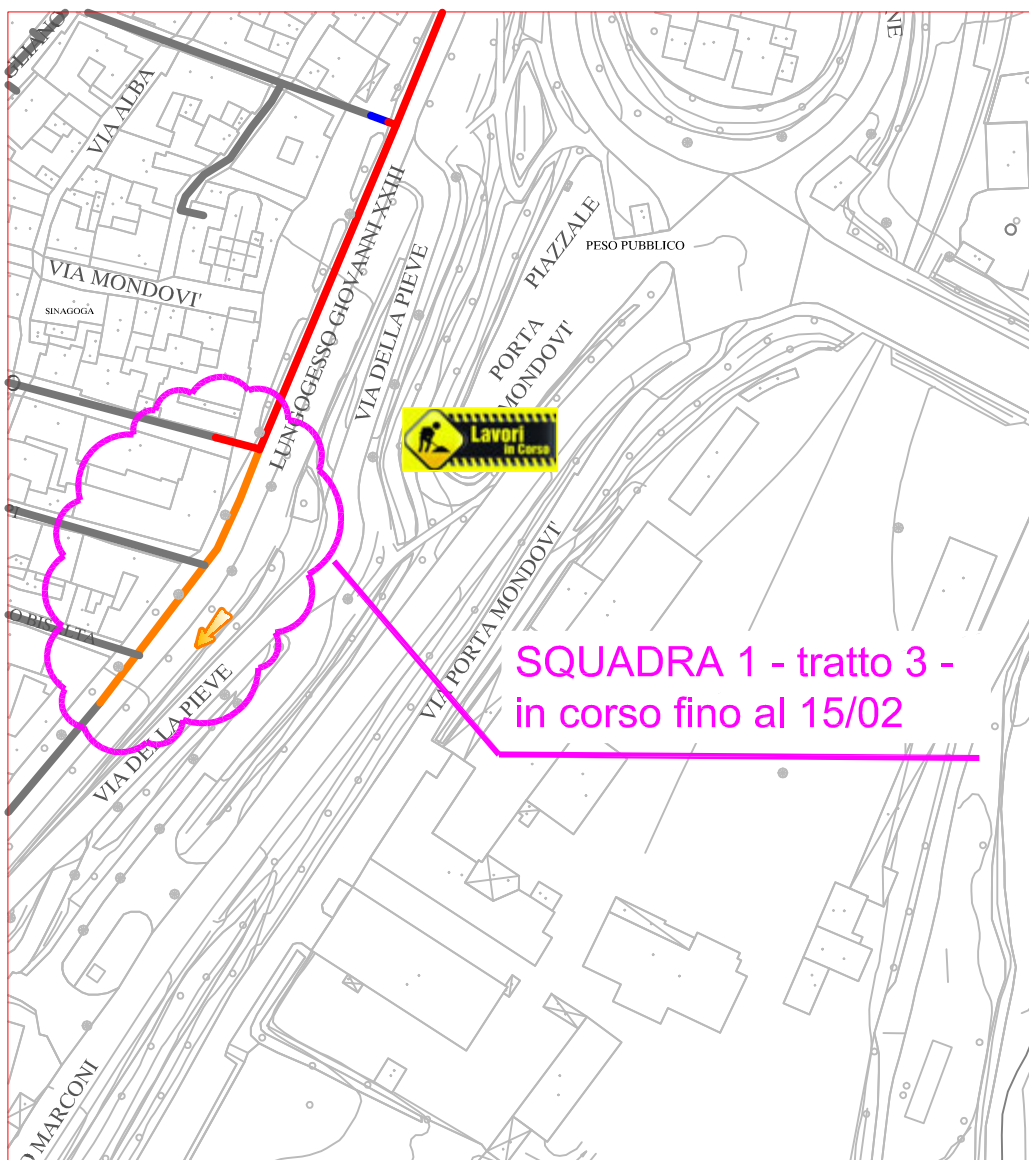

PLANIMETRIA RETE TLR - CITTA' DI CUNEO - DETTAGLI

SQUADRA 1

SQUADRA 2

SQUADRA 3

SQUADRA 4

LAVORI DI POSA DEL
TELERISCALDAMENTO AGGIORNATI
AL 11 GENNAIO 2019

LEGENDA:

- RETE IN PROGETTO
- LAVORI IN CORSO - AVANZAMENTO
- RETE REALIZZATA
- RETE DI PROSSIMA REALIZZAZIONE