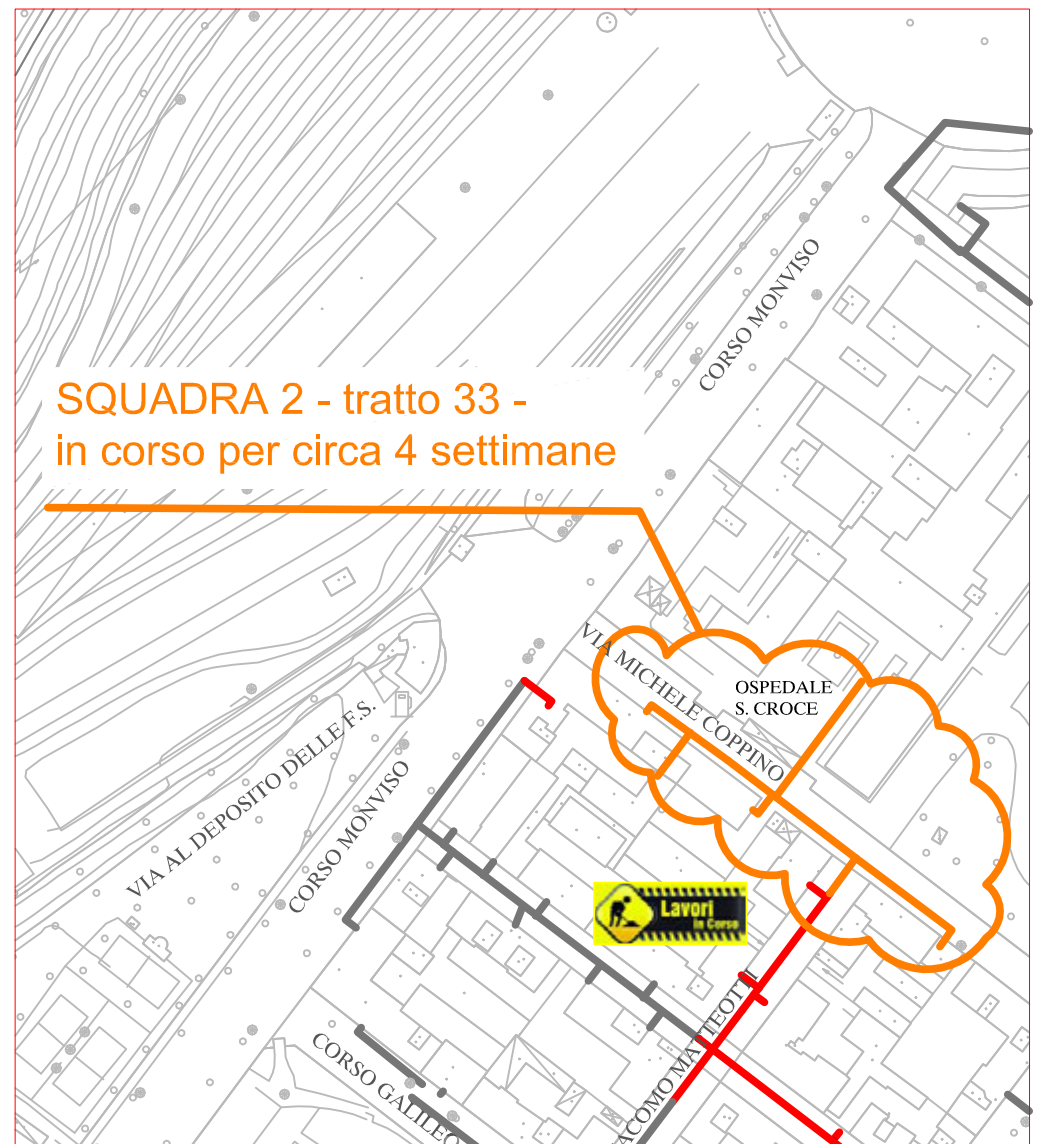

PLANIMETRIA RETE TLR - CITTA' DI CUNEO - ALTIPIANO

SQUADRA 1

SQUADRA 2

SQUADRA 3

LAVORI DI POSA DEL
TELERISCALDAMENTO AGGIORNATI
AL 09 FEBBRAIO 2018

LEGENDA:
 - RETE IN PROGETTO
 - LAVORI IN CORSO - AVANZAMENTO
 - RETE REALIZZATA
 - RETE DI PROSSIMA REALIZZAZIONE