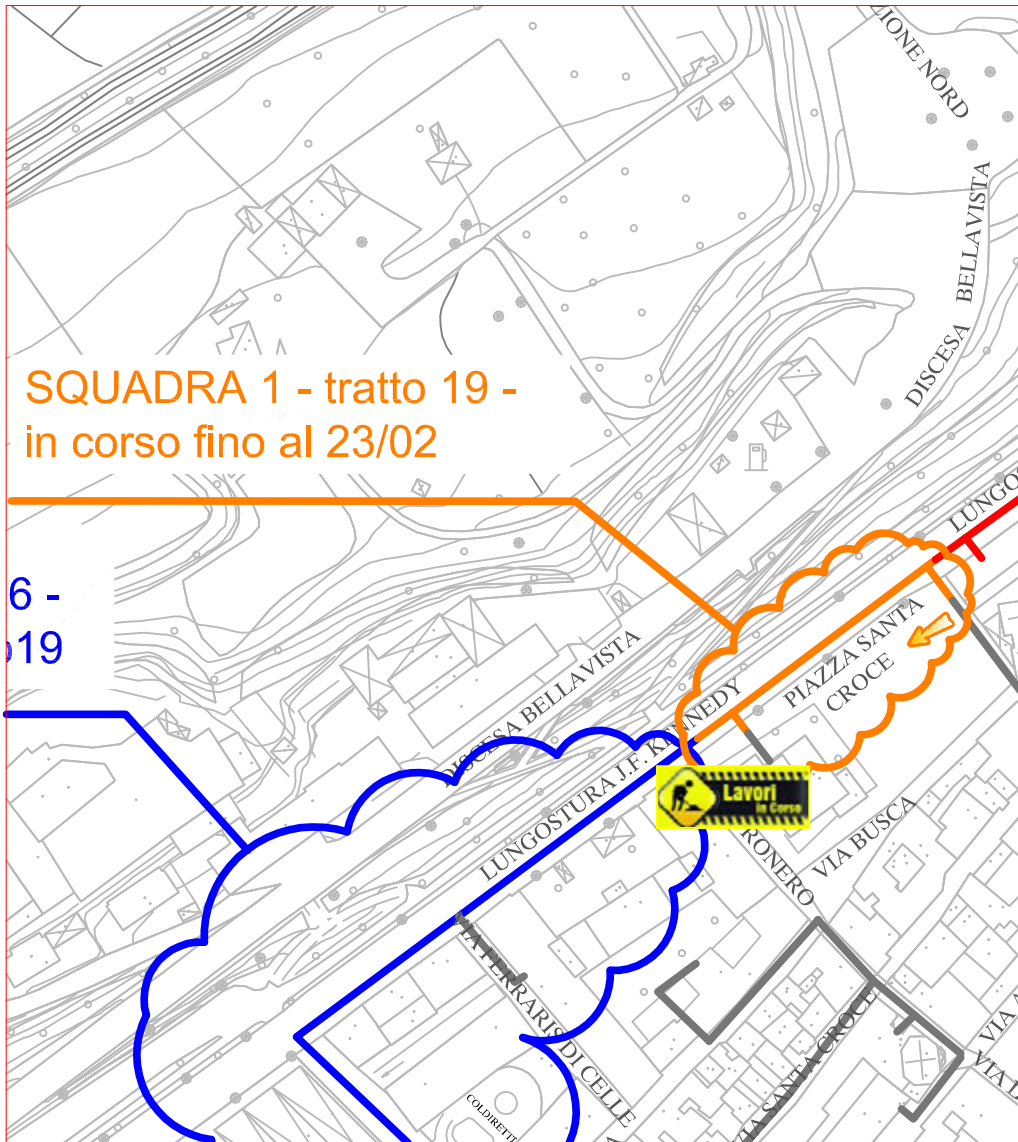

PLANIMETRIA RETE TLR - CITTA' DI CUNEO - ALTIPIANO

SQUADRA 1

SQUADRA 2

SQUADRA 3

LAVORI DI POSA DEL
TELERISCALDAMENTO AGGIORNATI
AL 09 FEBBRAIO 2018

LEGENDA:
 - RETE IN PROGETTO
 - LAVORI IN CORSO - AVANZAMENTO
 - RETE REALIZZATA
 - RETE DI PROSSIMA REALIZZAZIONE