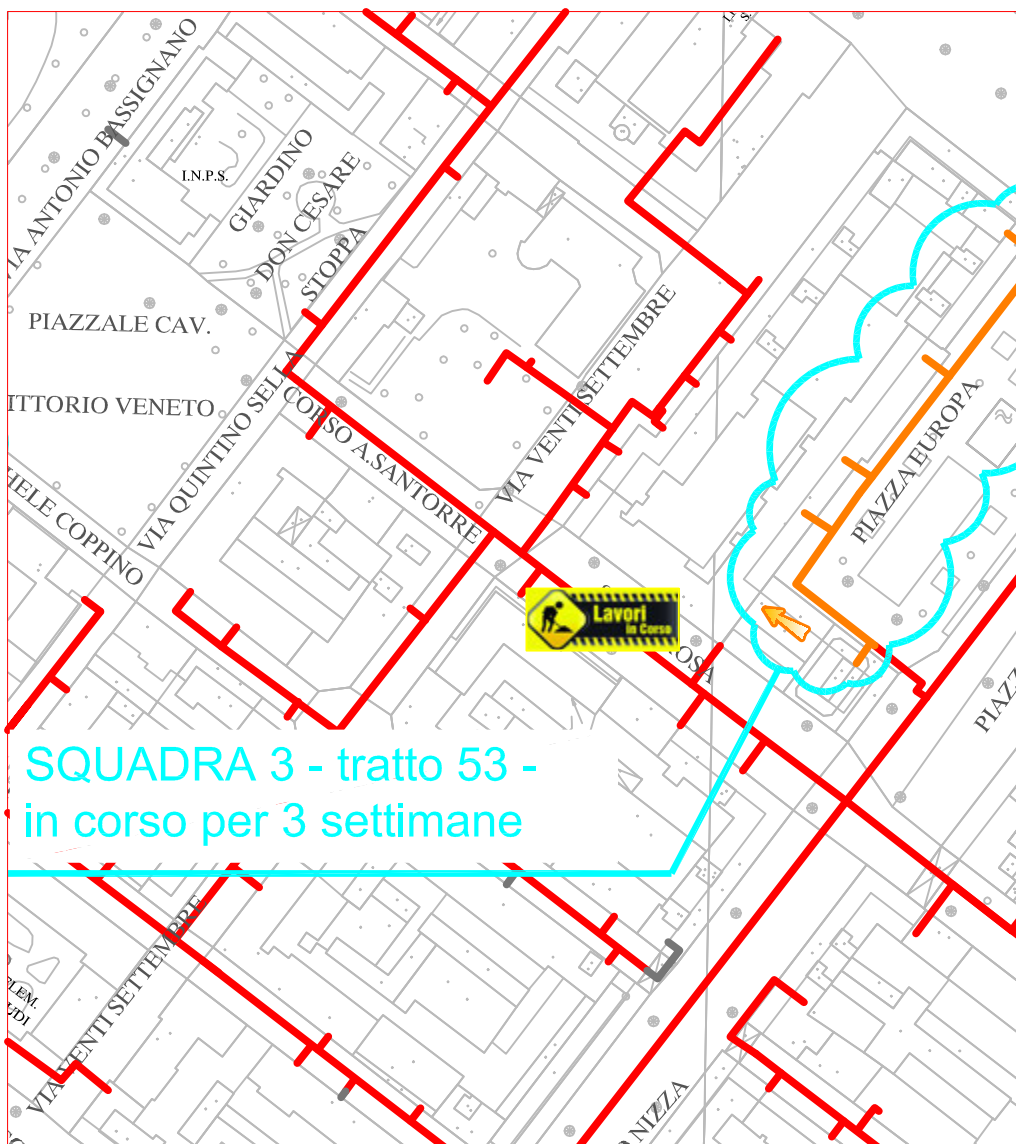

# PLANIMETRIA RETE TLR - CITTA' DI CUNEO - DETTAGLI

SQUADRA 1

SQUADRA 2

SQUADRA 3

SQUADRA 4

LAVORI DI POSA DEL  
TELERISCALDAMENTO AGGIORNATI  
AL 08 FEBBRAIO 2019

- LEGENDA:
- RETE IN PROGETTO
  - LAVORI IN CORSO - AVANZAMENTO
  - RETE REALIZZATA
  - RETE DI PROSSIMA REALIZZAZIONE