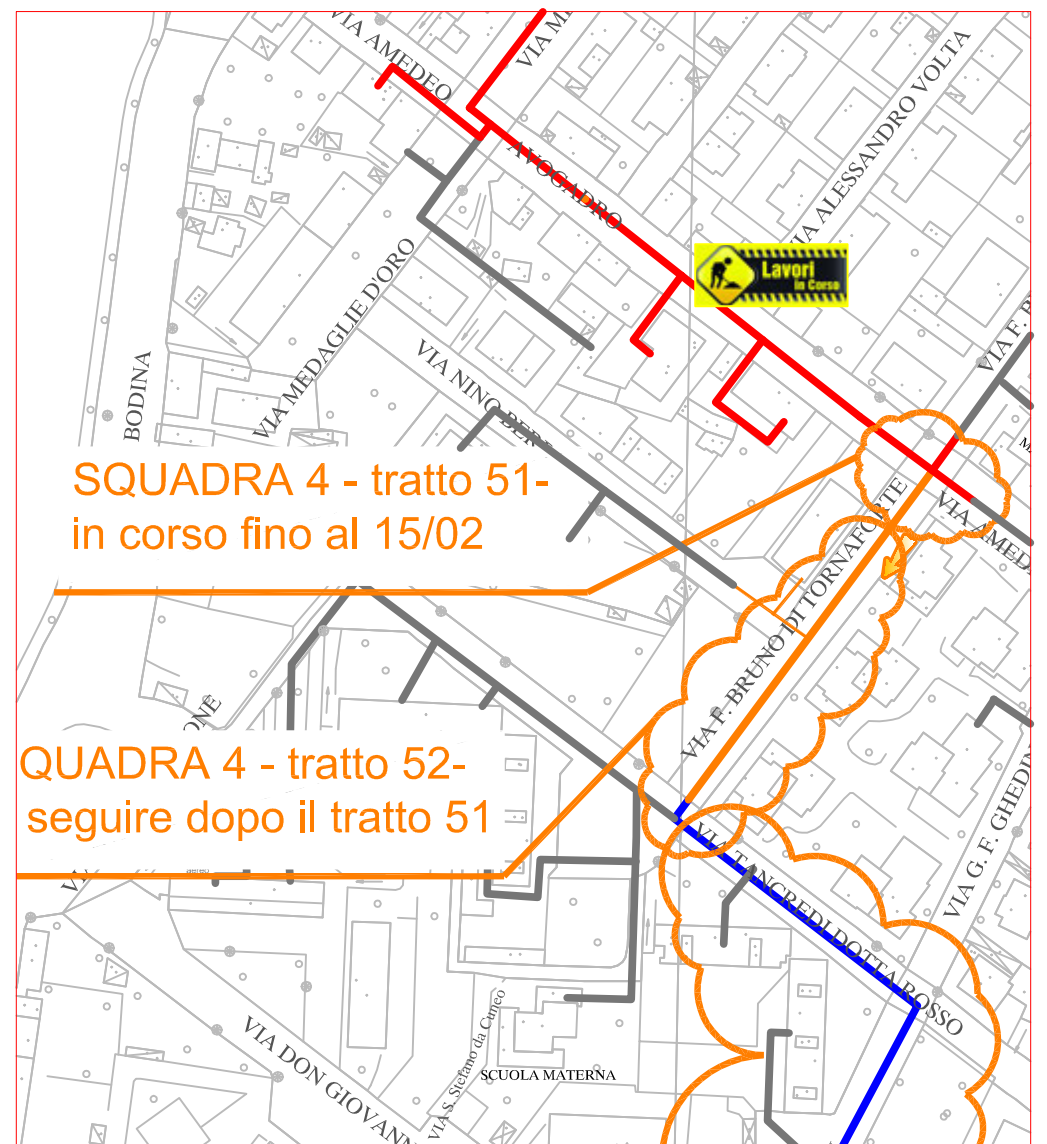

# PLANIMETRIA RETE TLR - CITTA' DI CUNEO - DETTAGLI

SQUADRA 1

SQUADRA 2

SQUADRA 3

SQUADRA 4

LAVORI DI POSA DEL  
TELERISCALDAMENTO AGGIORNATI  
AL 08 FEBBRAIO 2019

- LEGENDA:
- RETE IN PROGETTO
  - LAVORI IN CORSO - AVANZAMENTO
  - RETE REALIZZATA
  - RETE DI PROSSIMA REALIZZAZIONE