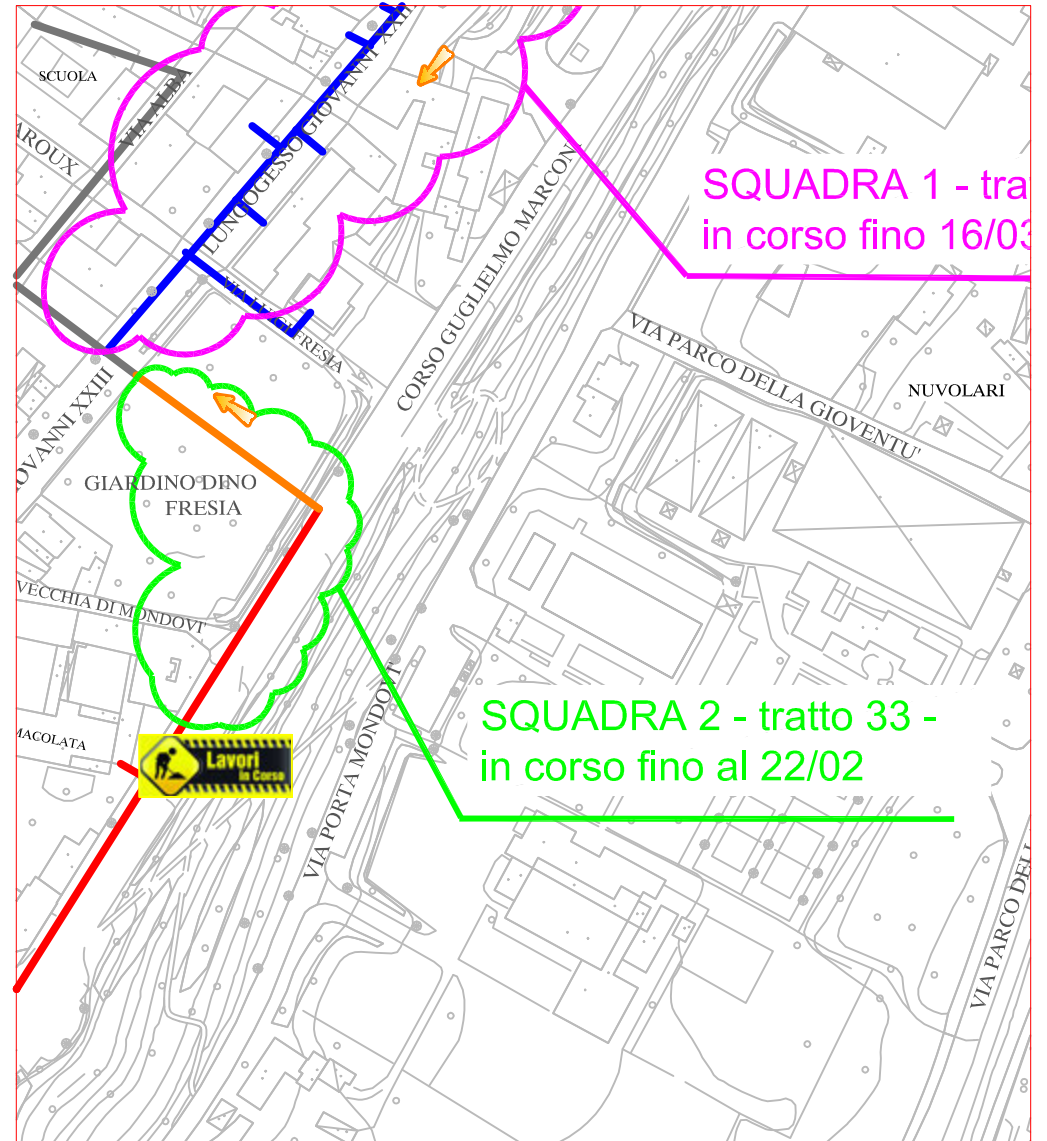

# PLANIMETRIA RETE TLR - CITTA' DI CUNEO - DETTAGLI

SQUADRA 1

SQUADRA 2

SQUADRA 3

SQUADRA 4

LAVORI DI POSA DEL  
TELERISCALDAMENTO AGGIORNATI  
AL 08 FEBBRAIO 2019

- LEGENDA:
- RETE IN PROGETTO
  - LAVORI IN CORSO - AVANZAMENTO
  - RETE REALIZZATA
  - RETE DI PROSSIMA REALIZZAZIONE