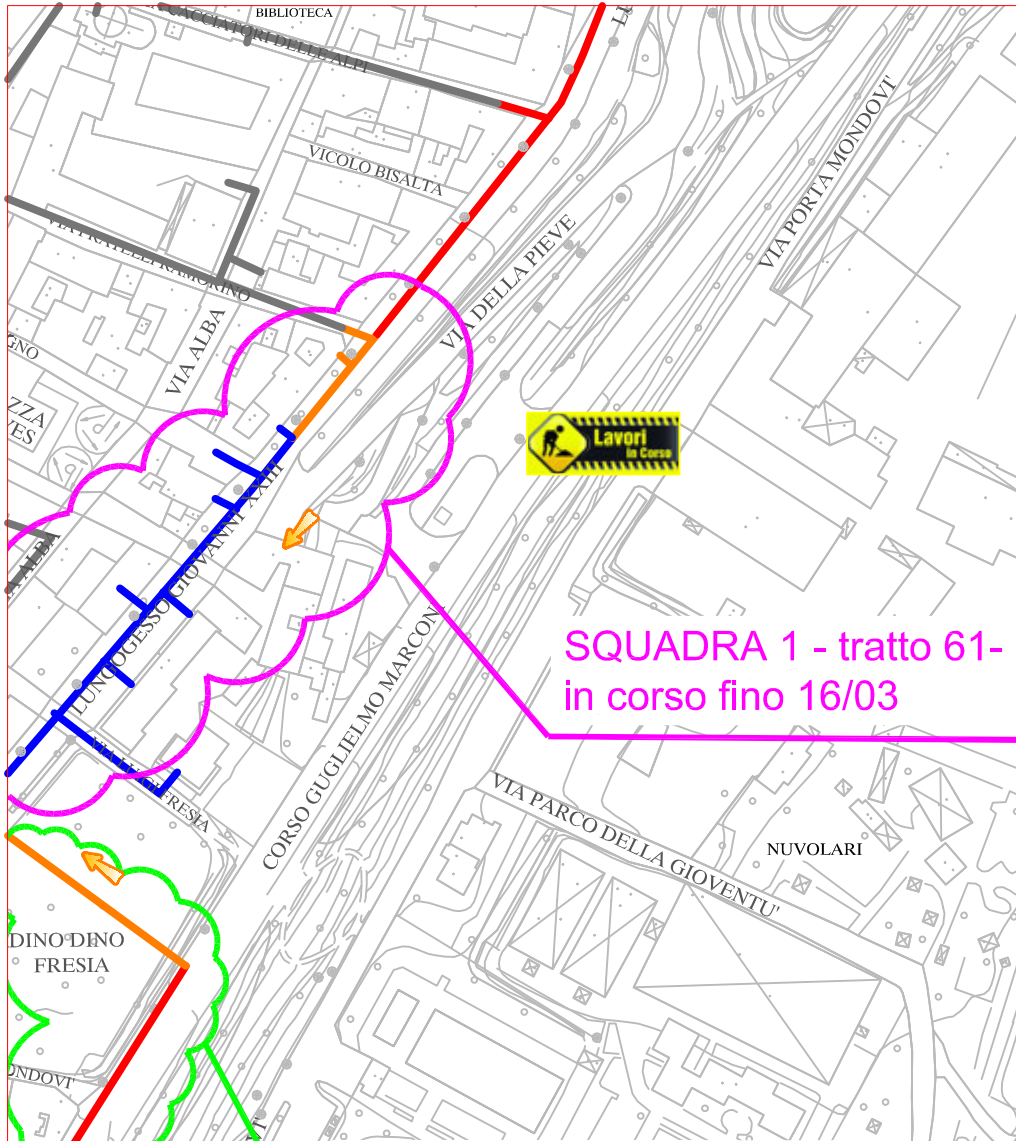

# PLANIMETRIA RETE TLR - CITTA' DI CUNEO - DETTAGLI

SQUADRA 1

SQUADRA 2

SQUADRA 3

SQUADRA 4

LAVORI DI POSA DEL  
TELERISCALDAMENTO AGGIORNATI  
AL 08 FEBBRAIO 2019

- LEGENDA:
- RETE IN PROGETTO
  - LAVORI IN CORSO - AVANZAMENTO
  - RETE REALIZZATA
  - RETE DI PROSSIMA REALIZZAZIONE