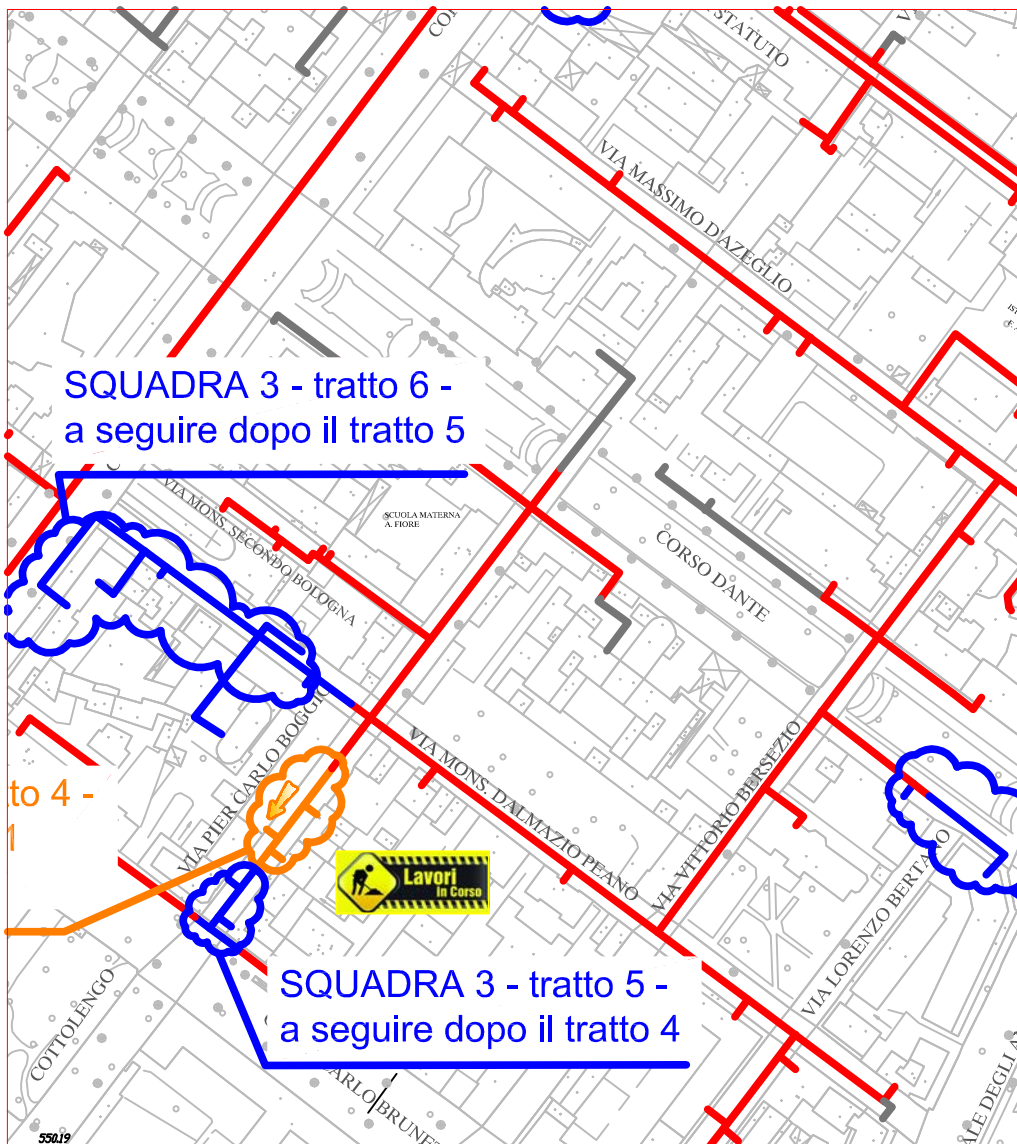

PLANIMETRIA RETE TLR - CITTA' DI CUNEO - ALTIPIANO

SQUADRA 1

SQUADRA 8

SQUADRA 3

SQUADRA 4

LAVORI DI POSA DEL
TELERISCALDAMENTO AGGIORNATI
AL 08 SETTEMBRE 2017

LEGENDA:

- RETE IN PROGETTO
- LAVORI IN CORSO - AVANZAMENTO
- RETE REALIZZATA
- RETE DI PROSSIMA REALIZZAZIONE