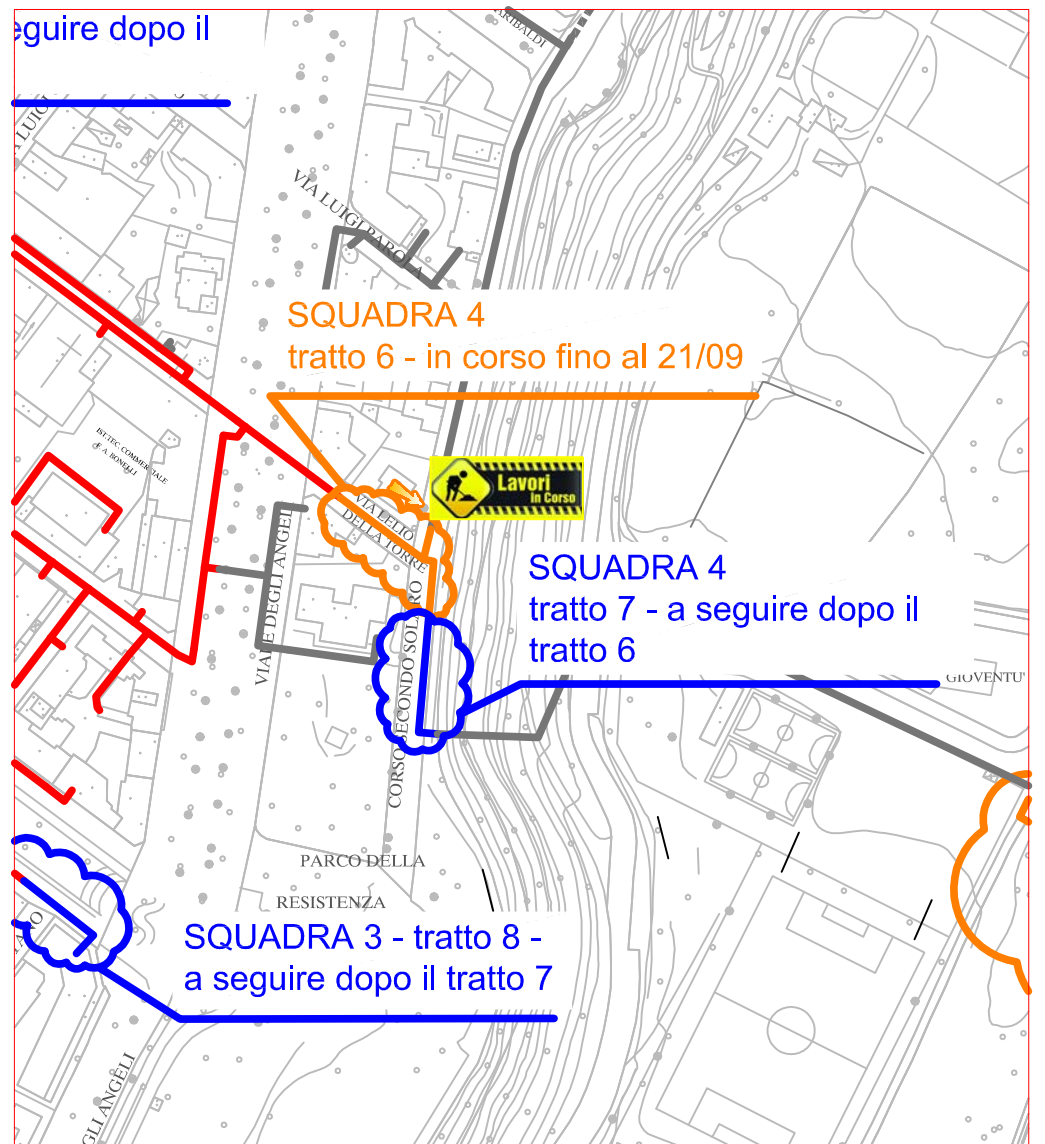

PLANIMETRIA RETE TLR - CITTA' DI CUNEO - ALTIPIANO

SQUADRA 1

SQUADRA 8

SQUADRA 3

SQUADRA 4

LAVORI DI POSA DEL
TELERISCALDAMENTO AGGIORNATI
AL 08 SETTEMBRE 2017

LEGENDA:

- RETE IN PROGETTO
- LAVORI IN CORSO - AVANZAMENTO
- RETE REALIZZATA
- RETE DI PROSSIMA REALIZZAZIONE