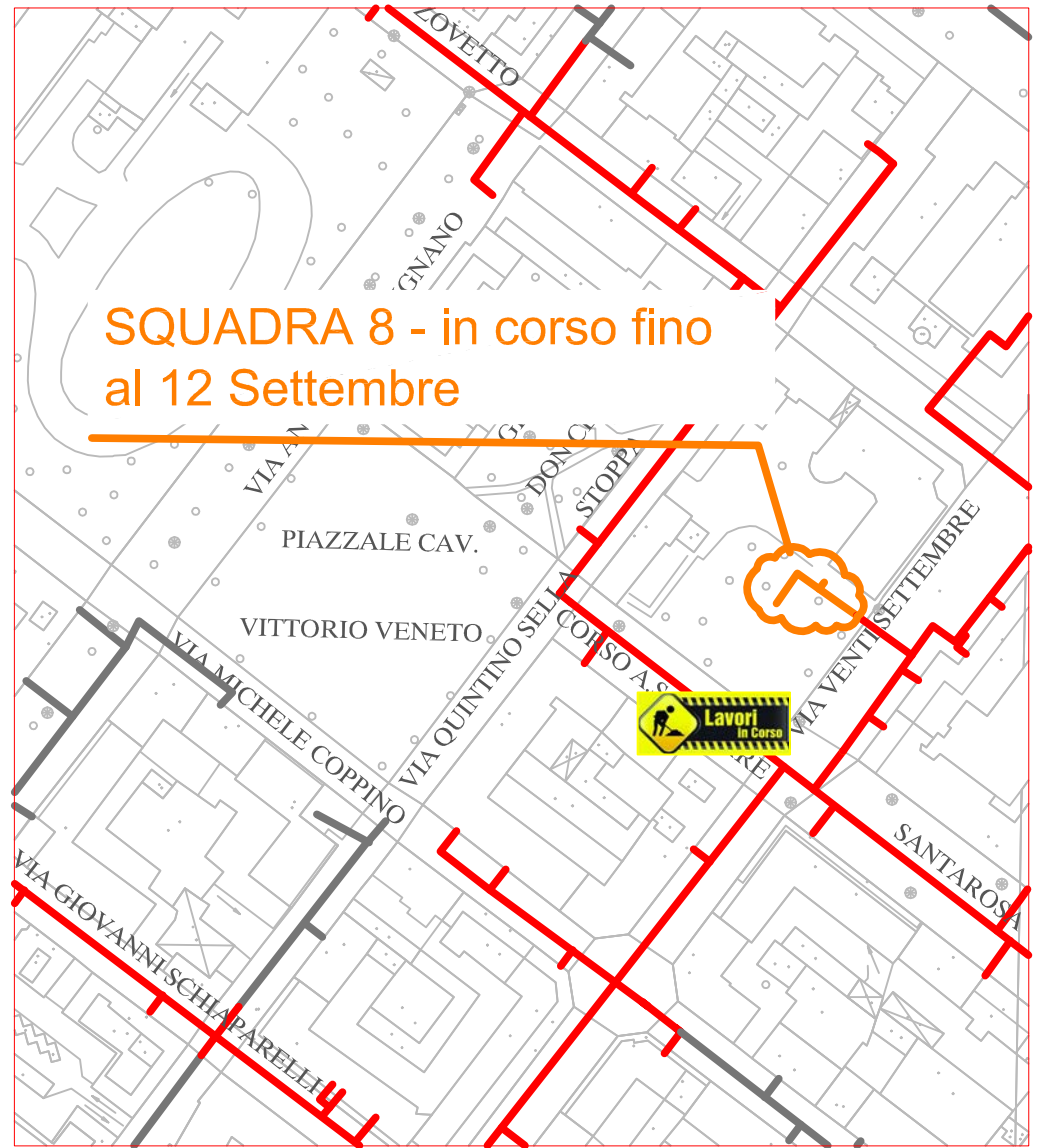

PLANIMETRIA RETE TLR - CITTA' DI CUNEO - ALTIPIANO

SQUADRA 1

SQUADRA 8

SQUADRA 3

SQUADRA 4

LAVORI DI POSA DEL
TELERISCALDAMENTO AGGIORNATI
AL 08 SETTEMBRE 2017

LEGENDA:

- RETE IN PROGETTO
- LAVORI IN CORSO - AVANZAMENTO
- RETE REALIZZATA
- RETE DI PROSSIMA REALIZZAZIONE