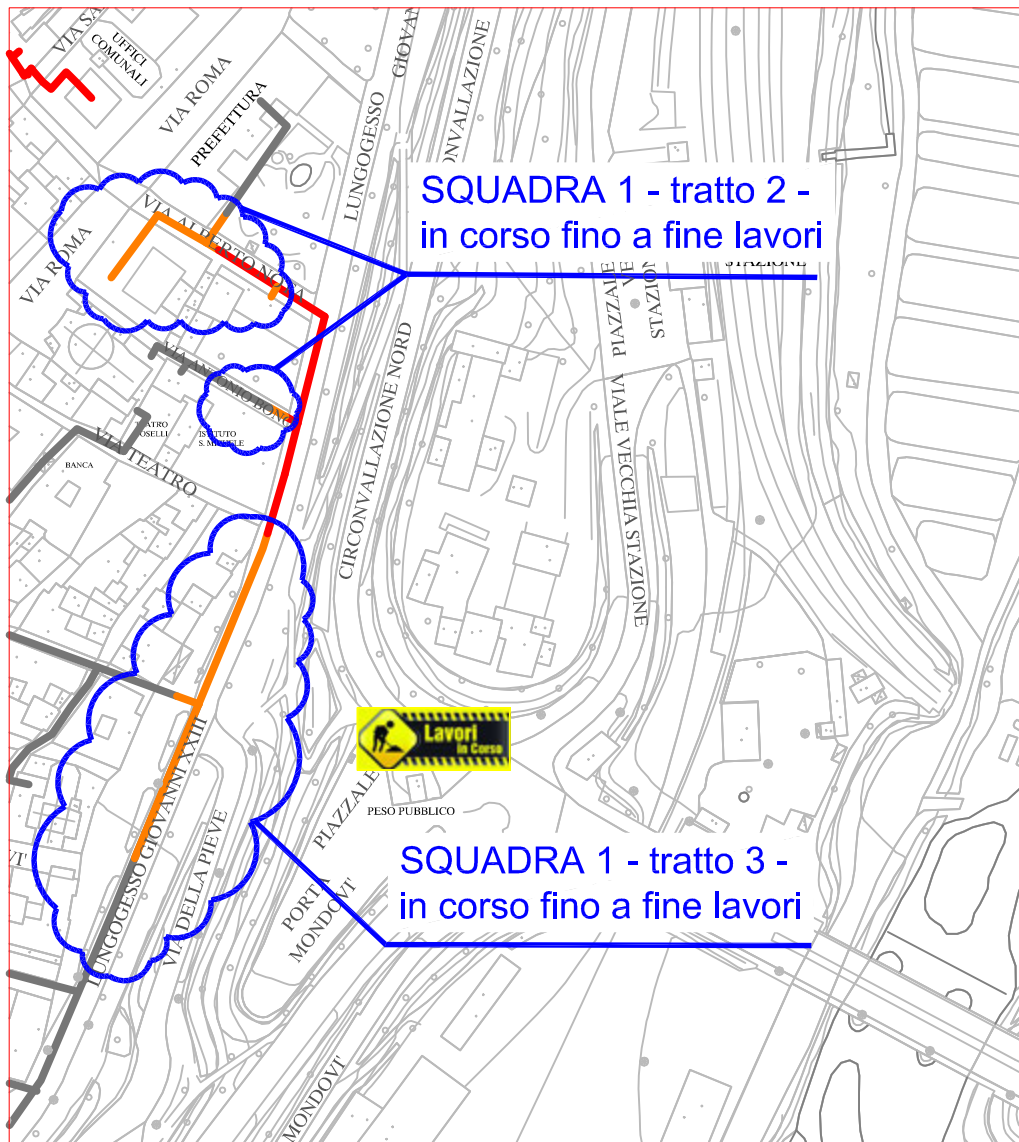

PLANIMETRIA RETE TLR - CITTA' DI CUNEO - ALTIPIANO

SQUADRA 1

SQUADRA 2

SQUADRA 4

LAVORI DI POSA DEL
TELERISCALDAMENTO AGGIORNATI
AL 08 GIUGNO 2018

LEGENDA:

-  RETE IN PROGETTO
-  LAVORI IN CORSO - AVANZAMENTO
-  RETE REALIZZATA
-  RETE DI PROSSIMA REALIZZAZIONE