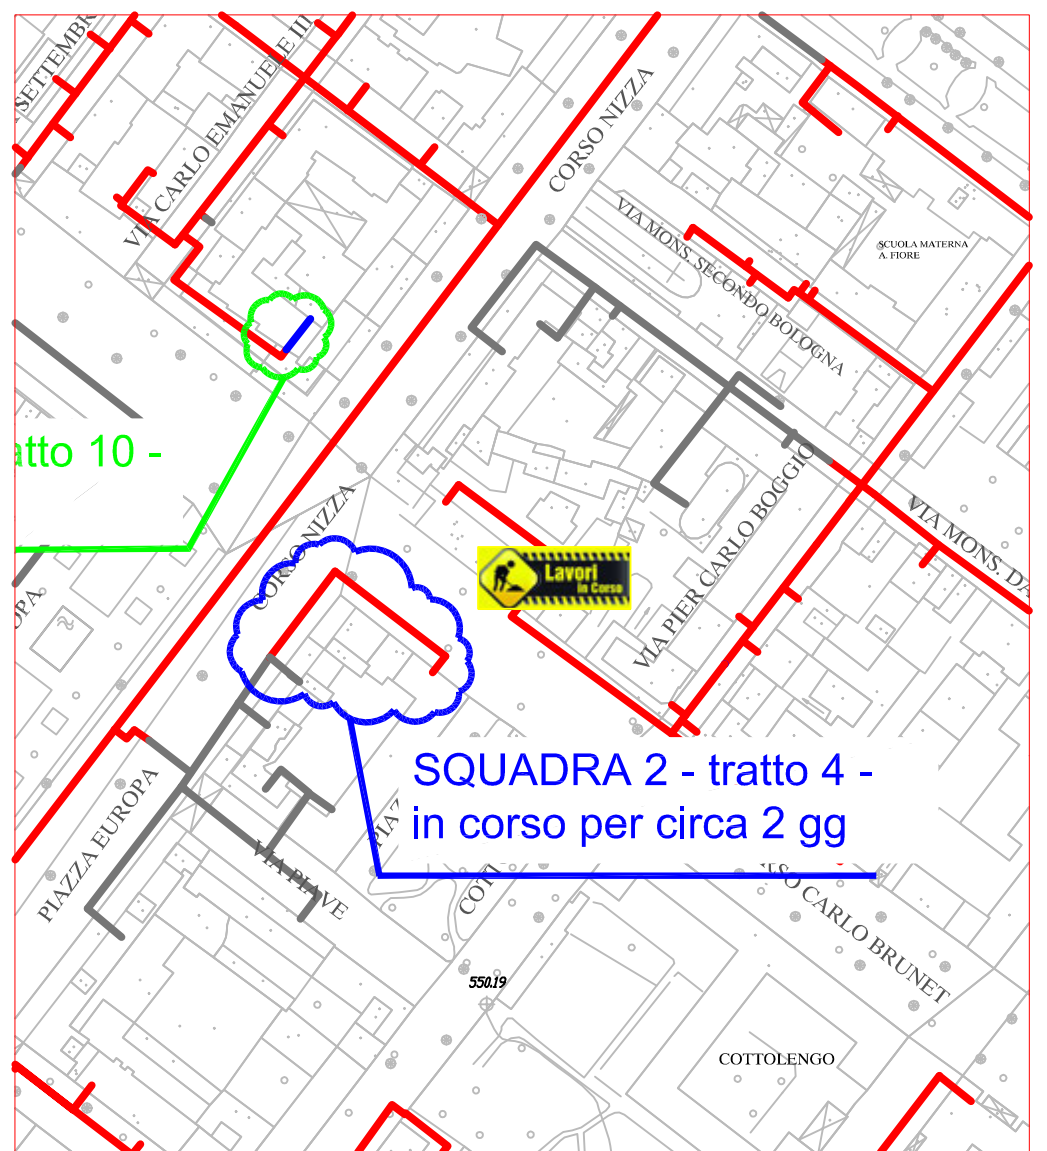

PLANIMETRIA RETE TLR - CITTA' DI CUNEO - ALTIPIANO

SQUADRA 1

SQUADRA 2

SQUADRA 4

LAVORI DI POSA DEL
TELERISCALDAMENTO AGGIORNATI
AL 08 GIUGNO 2018

LEGENDA:

-  RETE IN PROGETTO
-  LAVORI IN CORSO - AVANZAMENTO
-  RETE REALIZZATA
-  RETE DI PROSSIMA REALIZZAZIONE