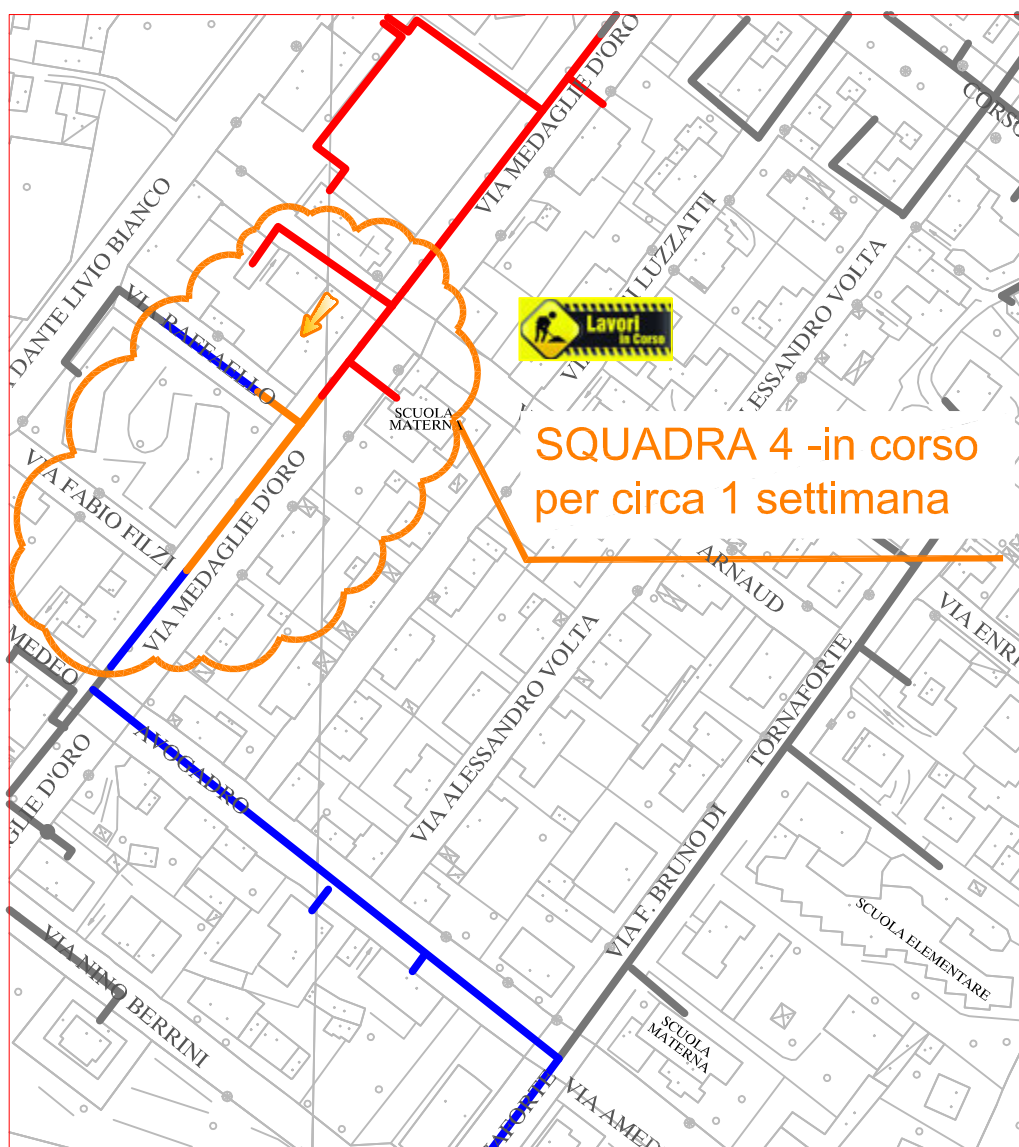

PLANIMETRIA RETE TLR - CITTA' DI CUNEO - ALTIPIANO

SQUADRA 1

SQUADRA 2

SQUADRA 4

LAVORI DI POSA DEL
TELERISCALDAMENTO AGGIORNATI
AL 08 GIUGNO 2018

LEGENDA:

-  RETE IN PROGETTO
-  LAVORI IN CORSO - AVANZAMENTO
-  RETE REALIZZATA
-  RETE DI PROSSIMA REALIZZAZIONE