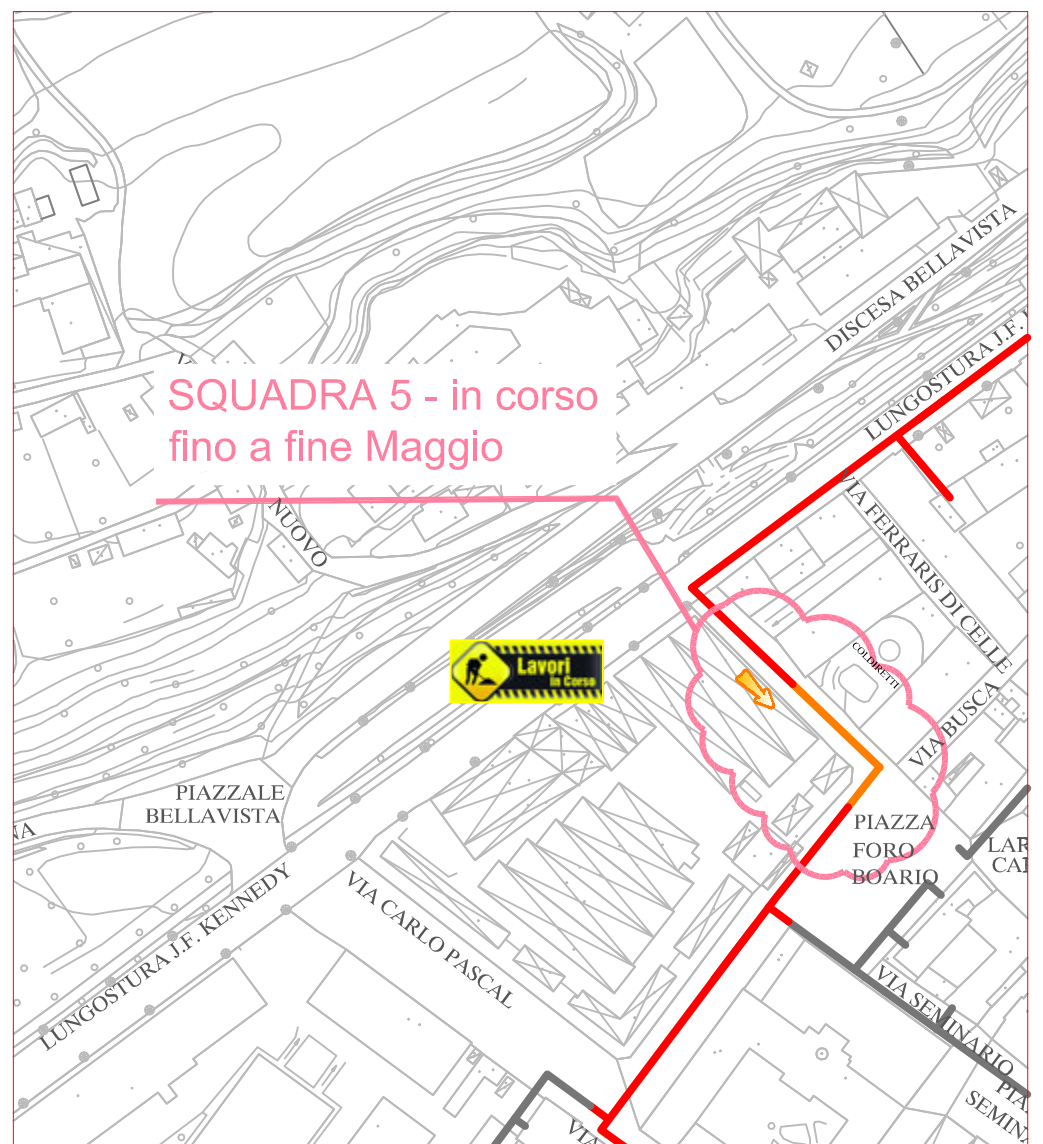

PLANIMETRIA RETE TLR - CITTA' DI CUNEO - ALTIPIANO

SQUADRA 1

SQUADRA 2

SQUADRA 3

SQUADRA 5

LAVORI DI POSA DEL TELERISCALDAMENTO AGGIORNATI AL 04 MAGGIO 2018

LEGENDA:

- RETE IN PROGETTO
- LAVORI IN CORSO - AVANZAMENTO
- RETE REALIZZATA
- RETE DI PROSSIMA REALIZZAZIONE