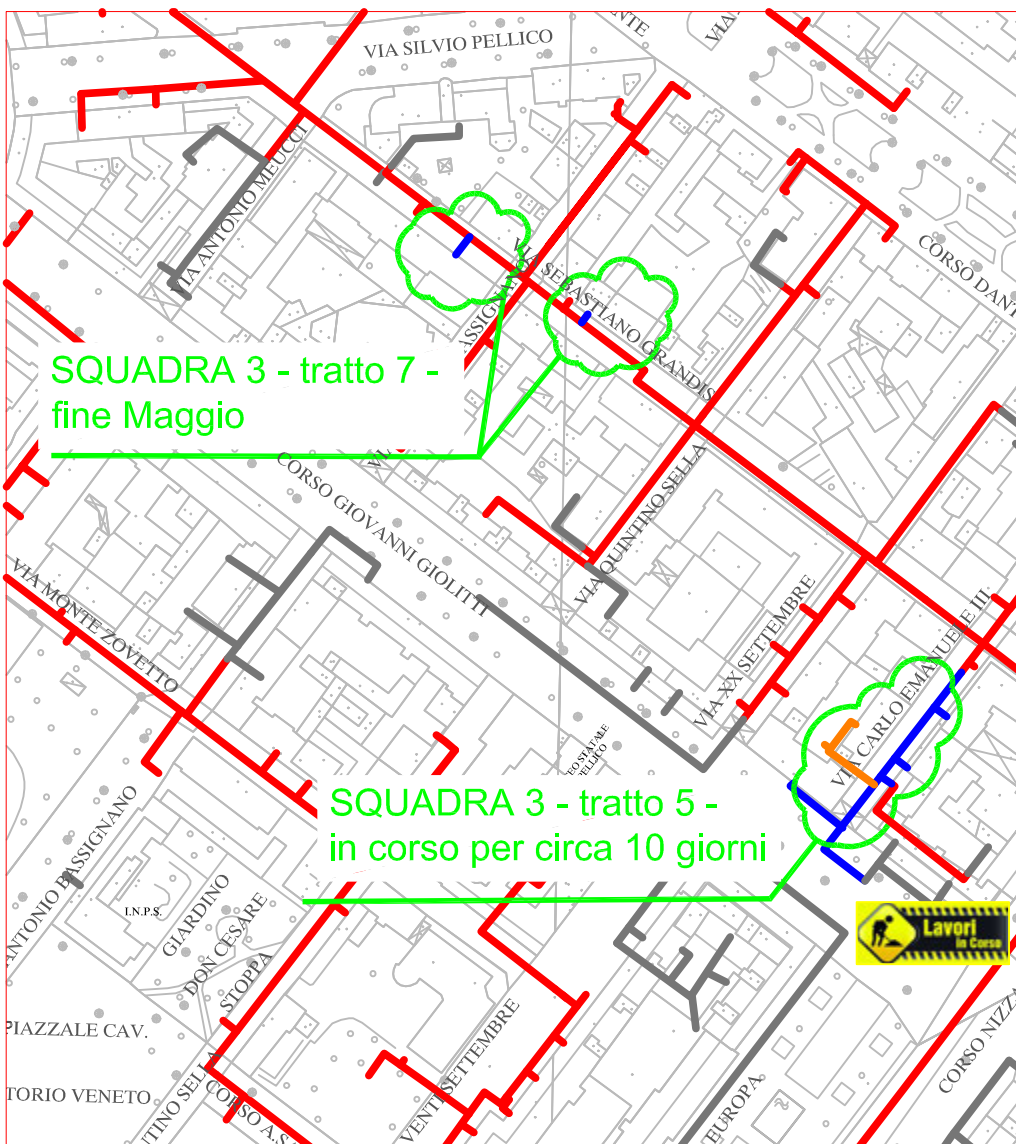

PLANIMETRIA RETE TLR - CITTA' DI CUNEO - ALTIPIANO

SQUADRA 1

SQUADRA 2

SQUADRA 3

SQUADRA 5

LAVORI DI POSA DEL TELERISCALDAMENTO AGGIORNATI AL 04 MAGGIO 2018

LEGENDA:

- RETE IN PROGETTO
- LAVORI IN CORSO - AVANZAMENTO
- RETE REALIZZATA
- RETE DI PROSSIMA REALIZZAZIONE