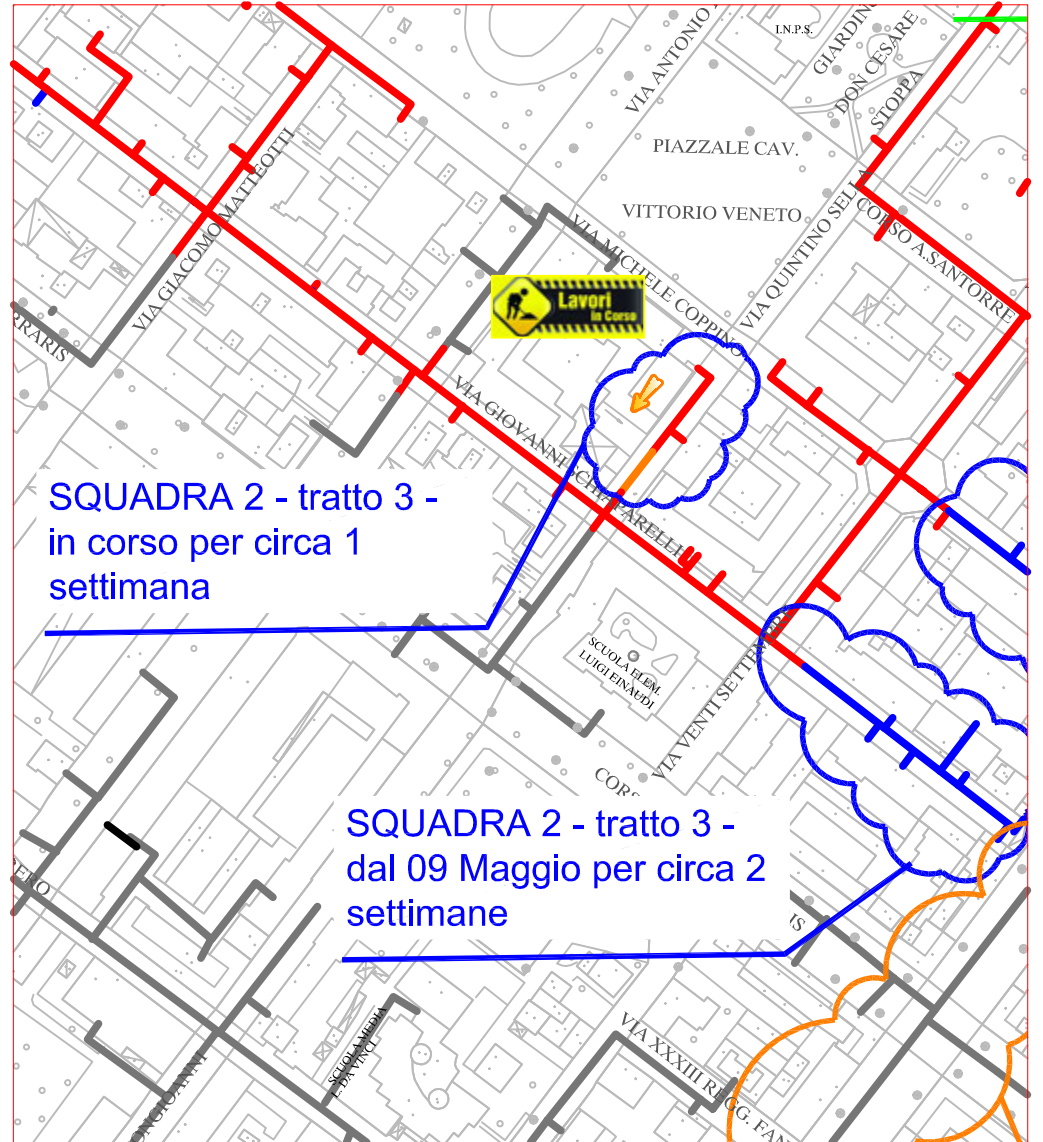

PLANIMETRIA RETE TLR - CITTA' DI CUNEO - ALTIPIANO

SQUADRA 1

SQUADRA 2

SQUADRA 3

SQUADRA 5

LAVORI DI POSA DEL TELERISCALDAMENTO AGGIORNATI AL 04 MAGGIO 2018

LEGENDA:

- RETE IN PROGETTO
- LAVORI IN CORSO - AVANZAMENTO
- RETE REALIZZATA
- RETE DI PROSSIMA REALIZZAZIONE