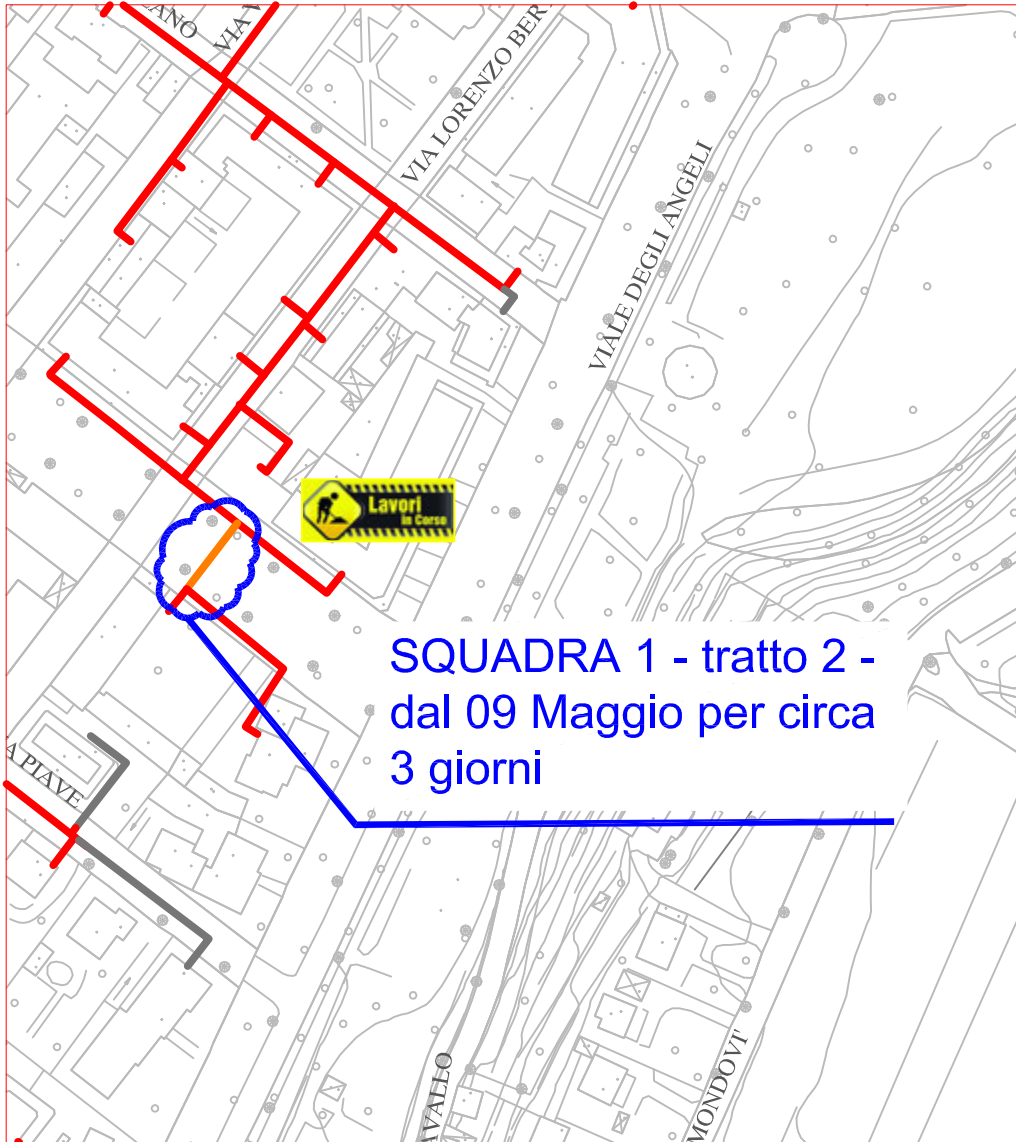

PLANIMETRIA RETE TLR - CITTA' DI CUNEO - ALTIPIANO

SQUADRA 1

SQUADRA 2

SQUADRA 3

SQUADRA 5

LAVORI DI POSA DEL TELERISCALDAMENTO AGGIORNATI AL 04 MAGGIO 2018

LEGENDA:

- RETE IN PROGETTO
- LAVORI IN CORSO - AVANZAMENTO
- RETE REALIZZATA
- RETE DI PROSSIMA REALIZZAZIONE