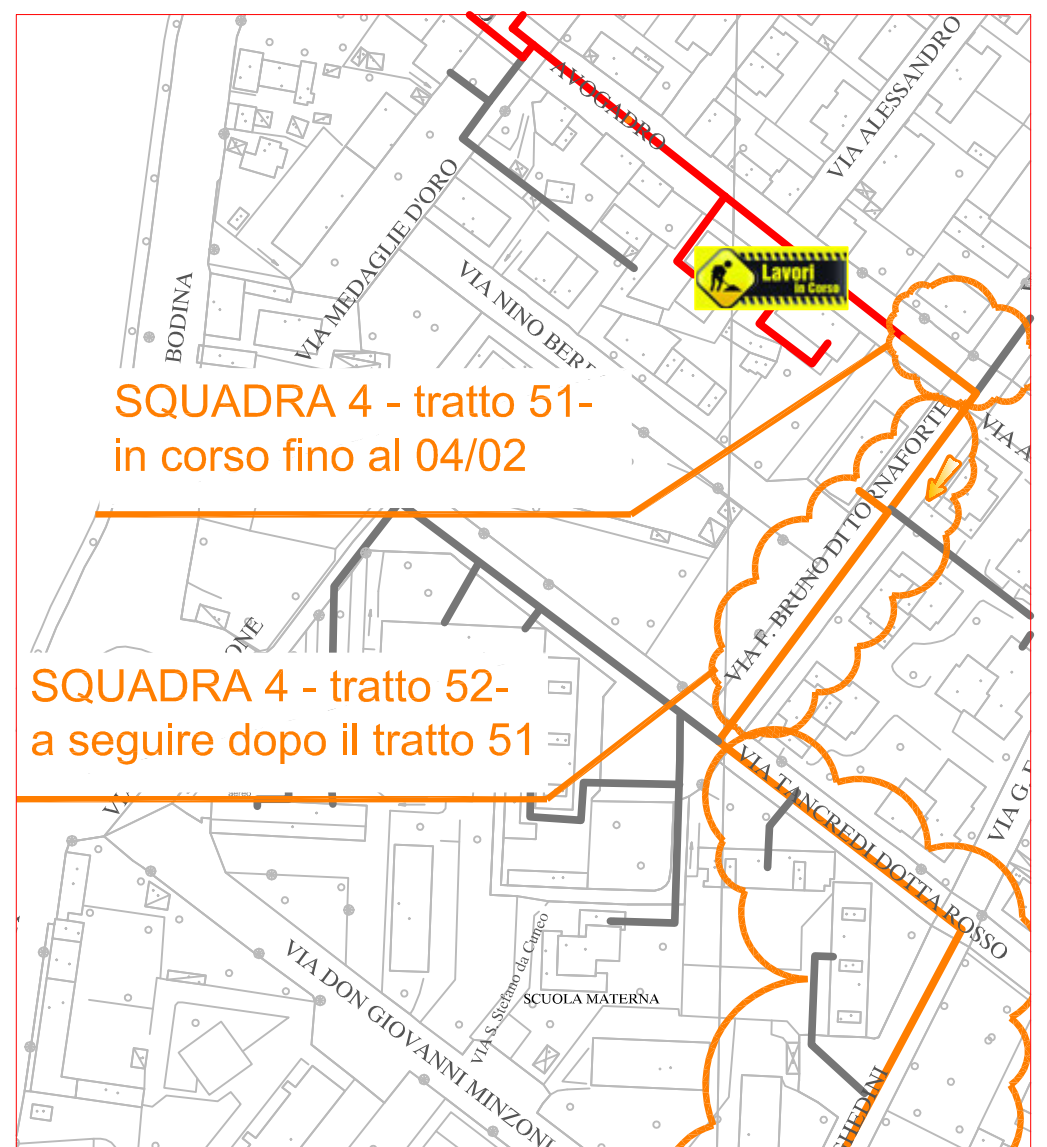

PLANIMETRIA RETE TLR - CITTA' DI CUNEO - DETTAGLI

SQUADRA 1

SQUADRA 2

SQUADRA 3

SQUADRA 4

LAVORI DI POSA DEL
TELERISCALDAMENTO AGGIORNATI
AL 01 FEBBRAIO 2019

- LEGENDA:
- RETE IN PROGETTO
 - LAVORI IN CORSO - AVANZAMENTO
 - RETE REALIZZATA
 - RETE DI PROSSIMA REALIZZAZIONE