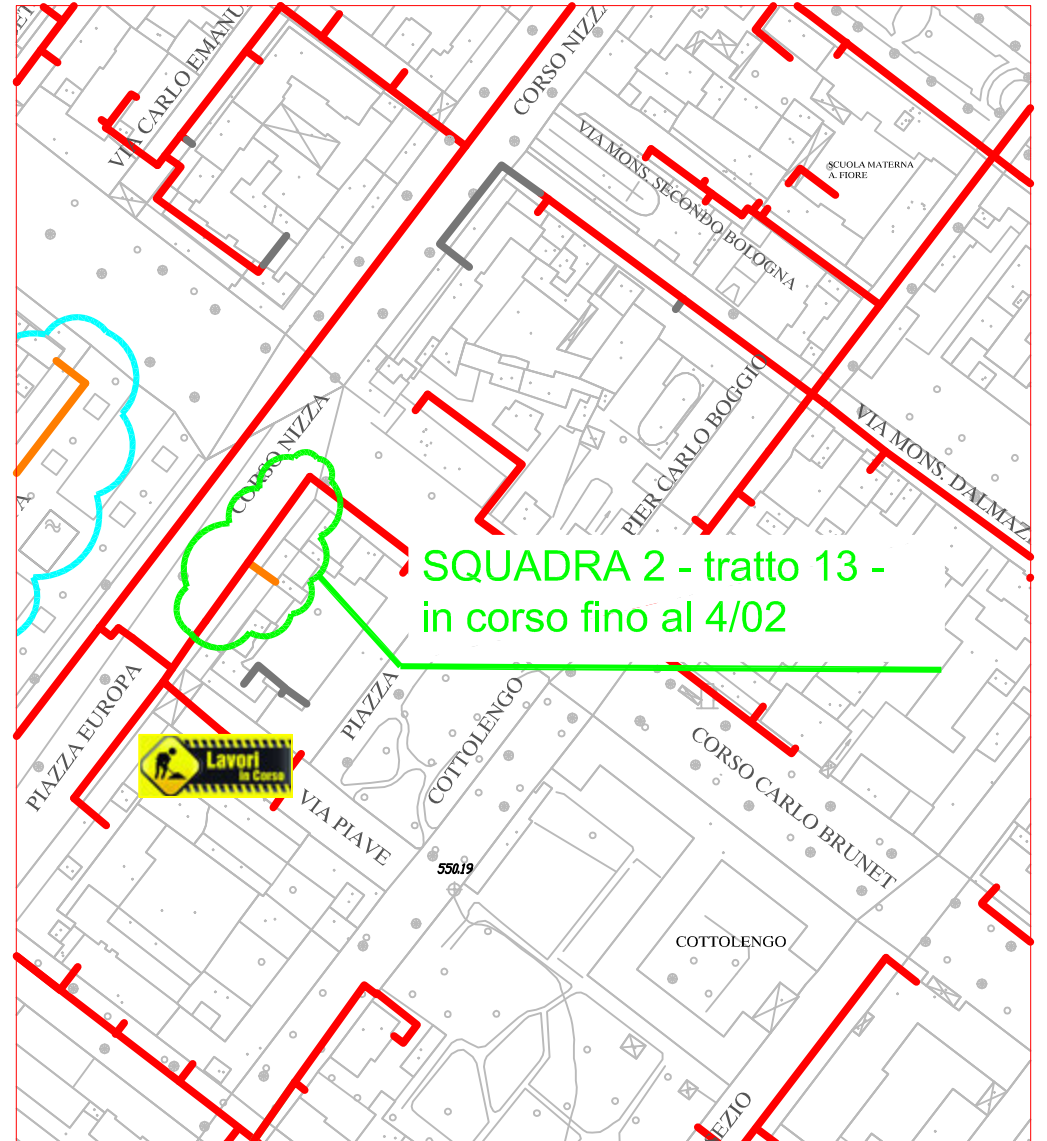

PLANIMETRIA RETE TLR - CITTA' DI CUNEO - DETTAGLI

SQUADRA 1

SQUADRA 2

SQUADRA 3

SQUADRA 4

LAVORI DI POSA DEL
TELERISCALDAMENTO AGGIORNATI
AL 01 FEBBRAIO 2019

- LEGENDA:
- RETE IN PROGETTO
 - LAVORI IN CORSO - AVANZAMENTO
 - RETE REALIZZATA
 - RETE DI PROSSIMA REALIZZAZIONE