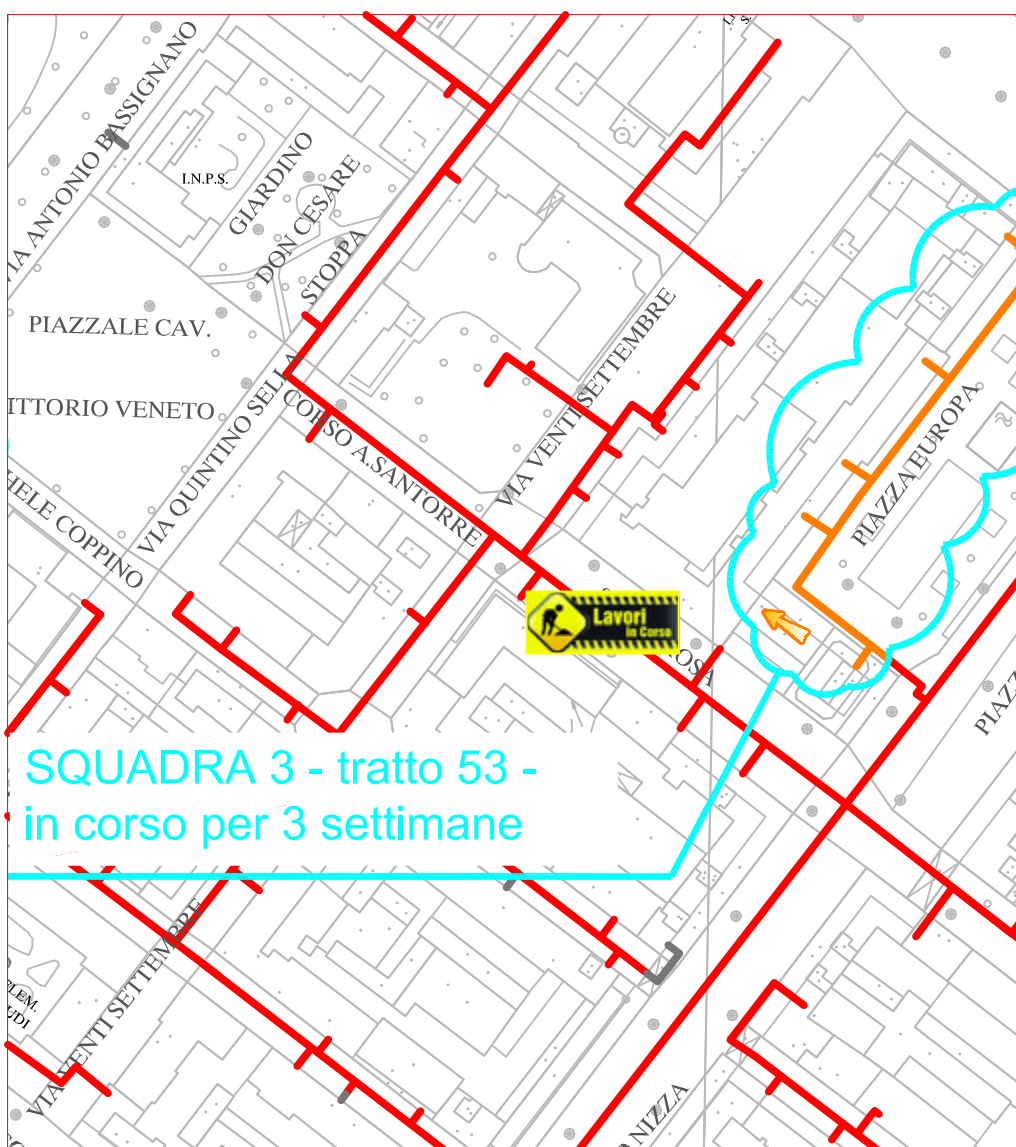

PLANIMETRIA RETE TLR - CITTA' DI CUNEO - DETTAGLI

SQUADRA 1

SQUADRA 2

SQUADRA 3

SQUADRA 4

LAVORI DI POSA DEL
TELERISCALDAMENTO AGGIORNATI
AL 01 FEBBRAIO 2019

- LEGENDA:
- RETE IN PROGETTO
 - LAVORI IN CORSO - AVANZAMENTO
 - RETE REALIZZATA
 - RETE DI PROSSIMA REALIZZAZIONE