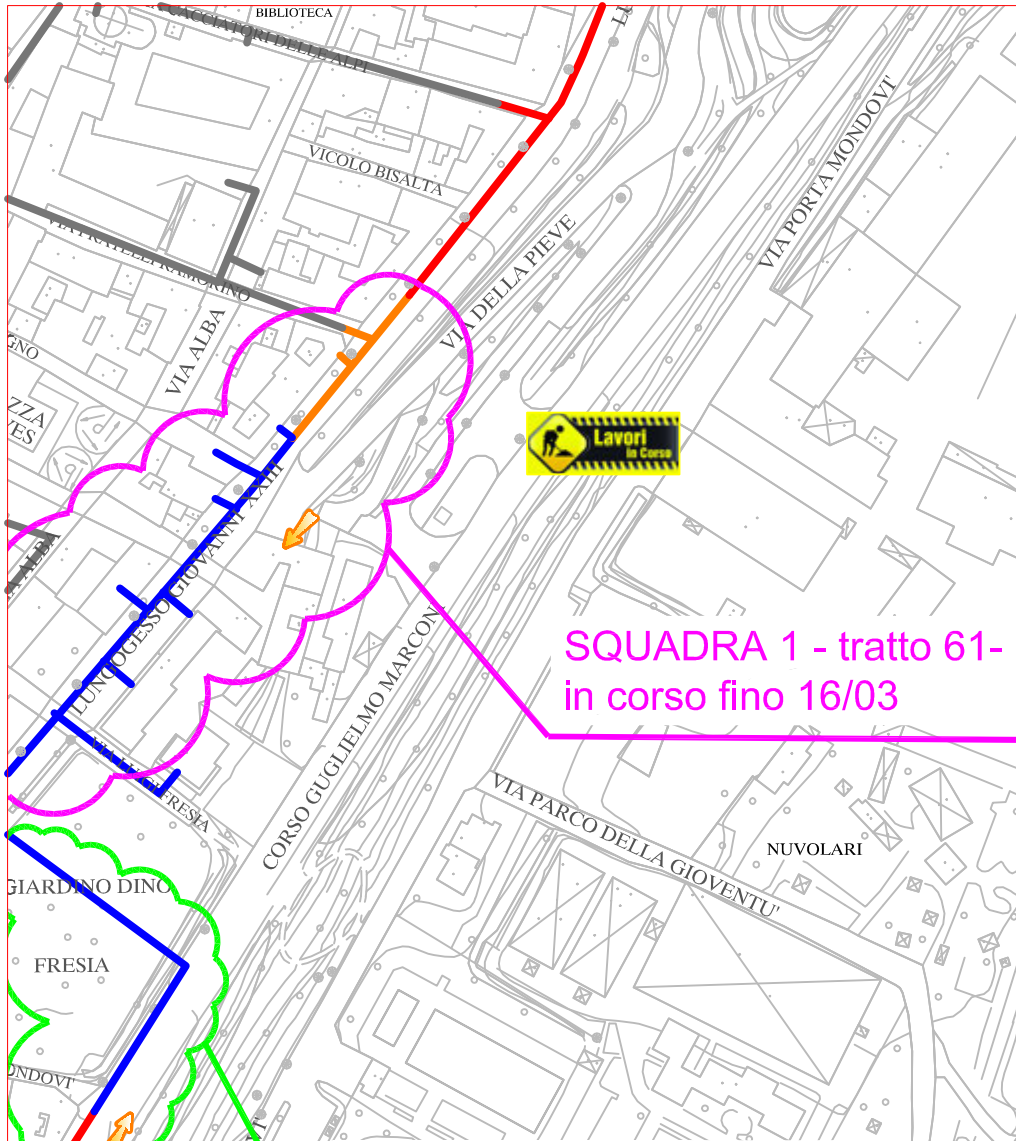

PLANIMETRIA RETE TLR - CITTA' DI CUNEO - DETTAGLI

SQUADRA 1

SQUADRA 2

SQUADRA 3

SQUADRA 4

LAVORI DI POSA DEL
TELERISCALDAMENTO AGGIORNATI
AL 01 FEBBRAIO 2019

- LEGENDA:
- RETE IN PROGETTO
 - LAVORI IN CORSO - AVANZAMENTO
 - RETE REALIZZATA
 - RETE DI PROSSIMA REALIZZAZIONE