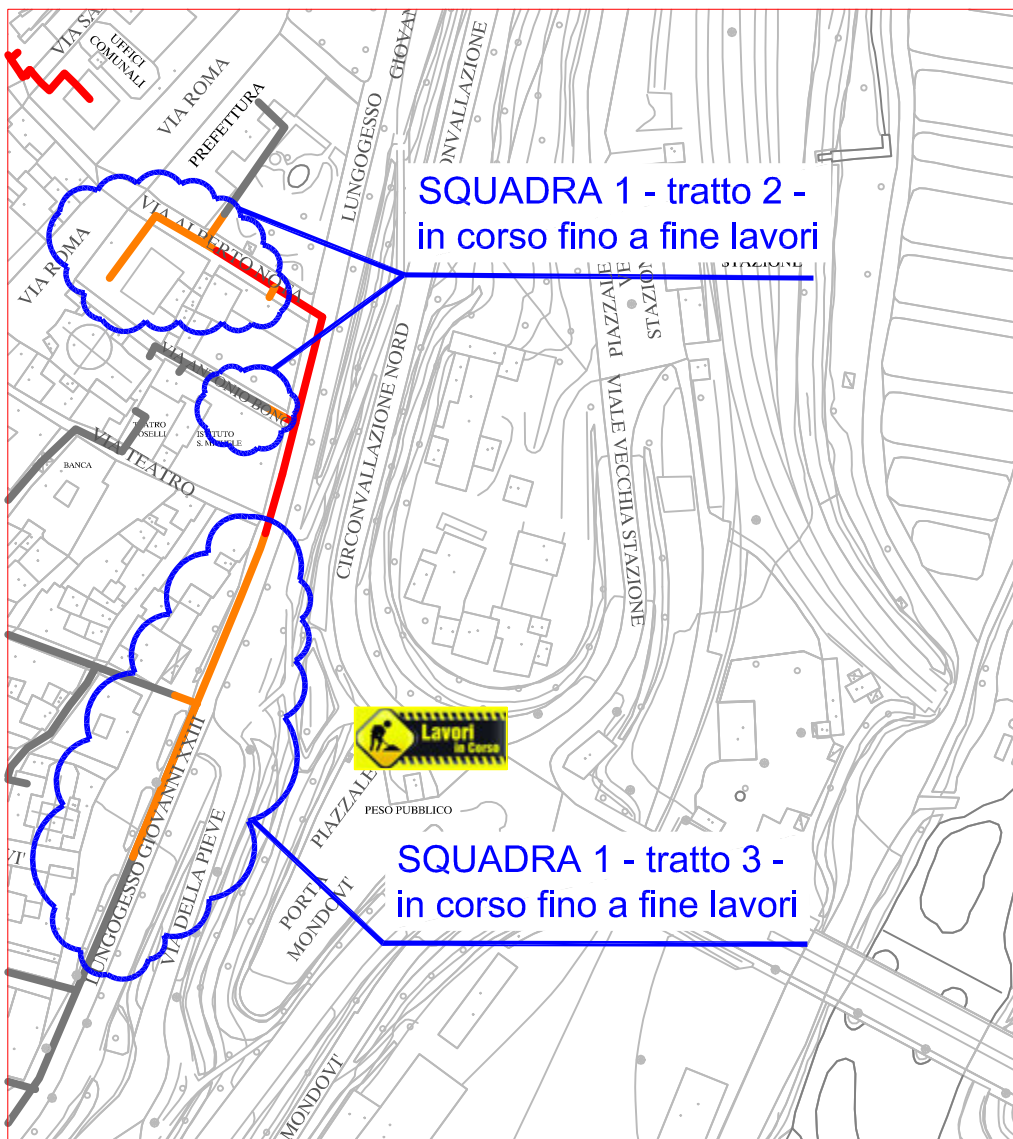

PLANIMETRIA RETE TLR - CITTA' DI CUNEO - ALTIPIANO

SQUADRA 1

SQUADRA 2

SQUADRA 4

LAVORI DI POSA DEL Teleriscaldamento AGGIORNATI AL 01 GIUGNO 2018

LEGENDA:

- RETE IN PROGETTO
- LAVORI IN CORSO - AVANZAMENTO
- RETE REALIZZATA
- RETE DI PROSSIMA REALIZZAZIONE