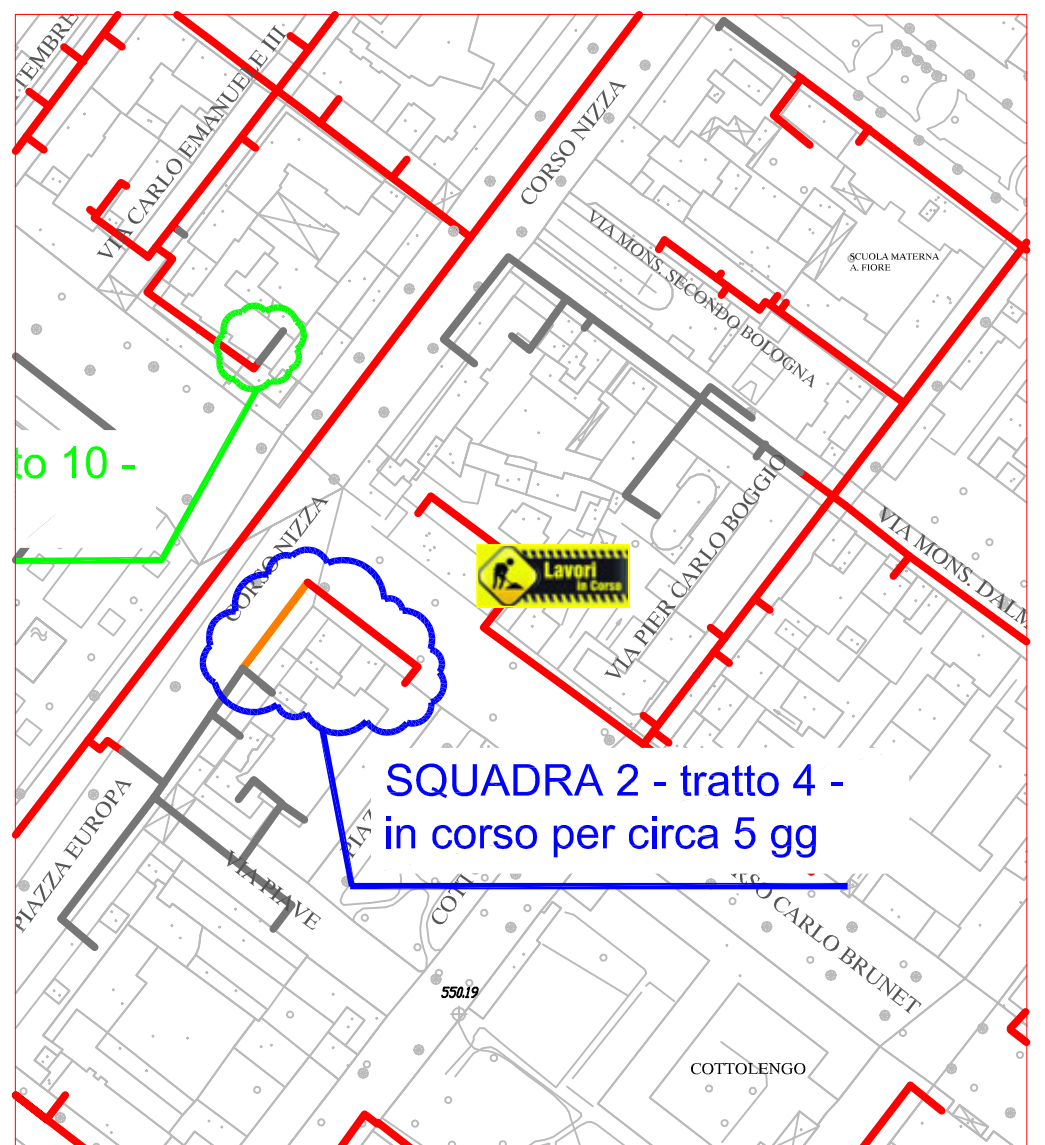

PLANIMETRIA RETE TLR - CITTA' DI CUNEO - ALTIPIANO

SQUADRA 1

SQUADRA 2

SQUADRA 4

LAVORI DI POSA DEL Teleriscaldamento AGGIORNATI AL 01 GIUGNO 2018

LEGENDA:

- RETE IN PROGETTO
- LAVORI IN CORSO - AVANZAMENTO
- RETE REALIZZATA
- RETE DI PROSSIMA REALIZZAZIONE