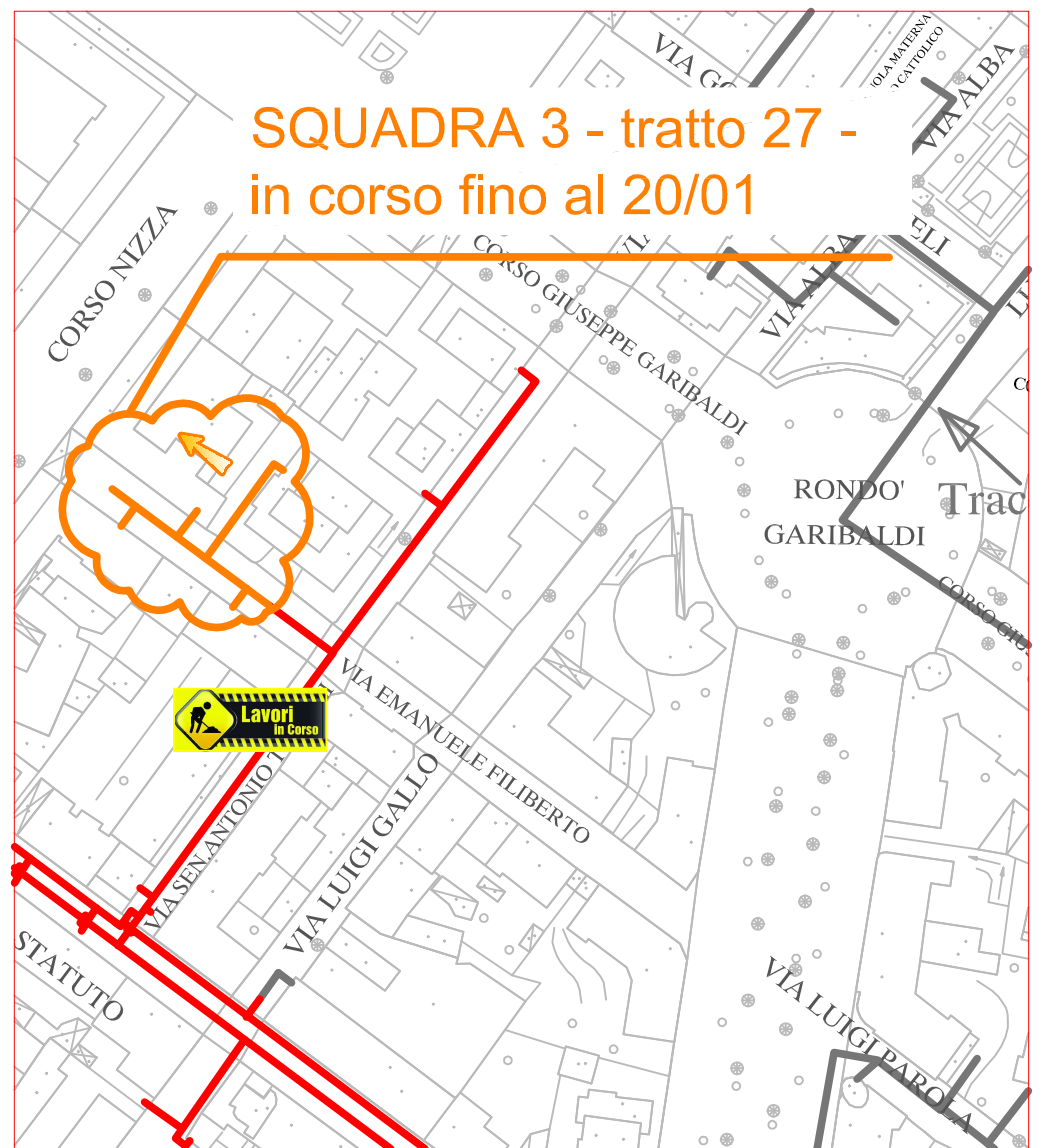

PLANIMETRIA RETE TLR - CITTA' DI CUNEO - ALTIPIANO

SQUADRA 1

SQUADRA 1 - tratto 10 -
in corso fino al 22/01

SQUADRA 3

SQUADRA 3 - tratto 27 -
in corso fino al 20/01

SQUADRA 4

SQUADRA 4 - tratto 6 - in
corso per circa 3 settimane

LAVORI DI POSA DEL
TELERISCALDAMENTO AGGIORNATI
AL 08 GENNAIO 2018

LEGENDA:

- RETE IN PROGETTO
- LAVORI IN CORSO - AVANZAMENTO
- RETE REALIZZATA
- RETE DI PROSSIMA REALIZZAZIONE