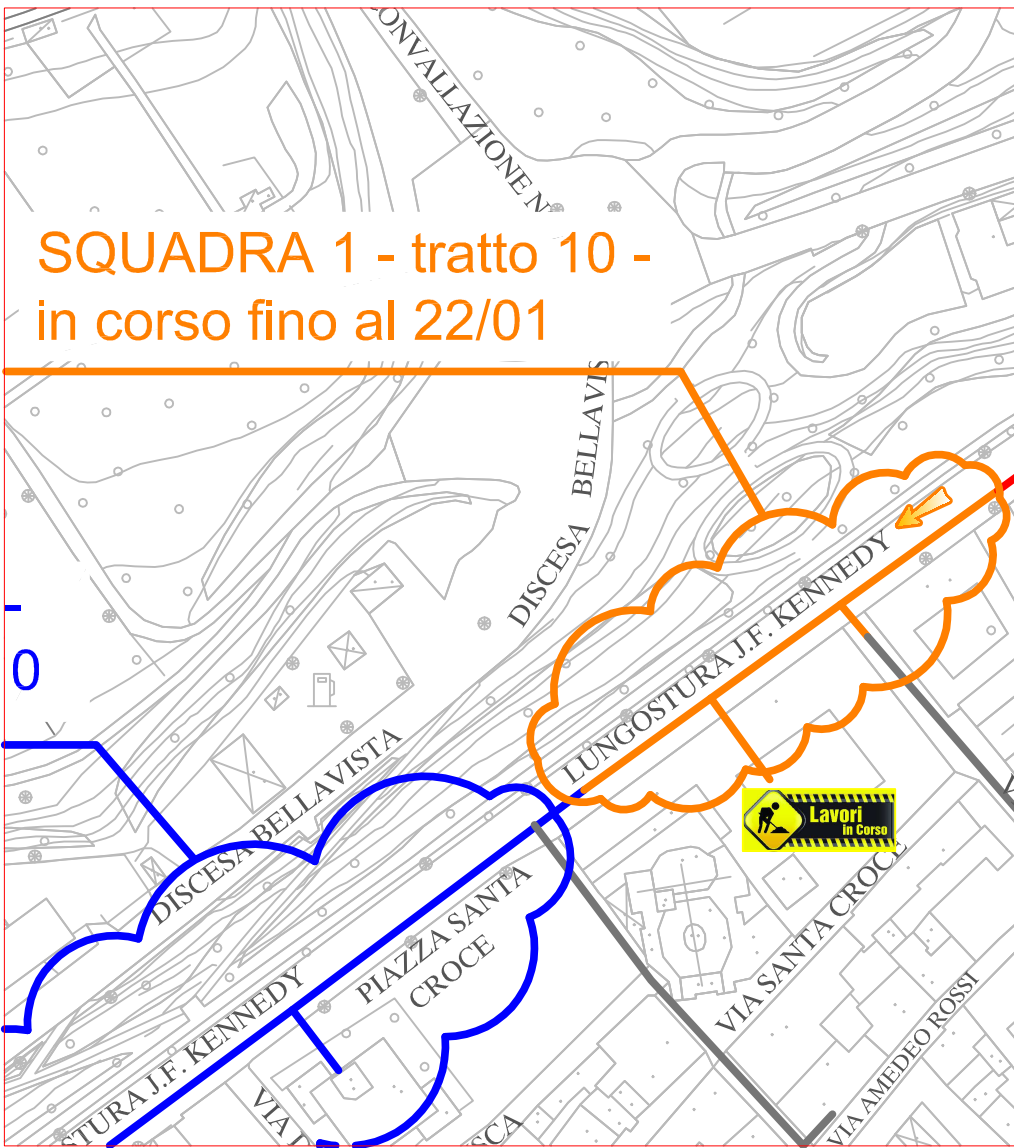

PLANIMETRIA RETE TLR - CITTA' DI CUNEO - ALTIPIANO

SQUADRA 1

SQUADRA 1 - tratto 10 -
in corso fino al 22/01

SQUADRA 3

SQUADRA 3 - tratto 27 -
in corso fino al 20/01

SQUADRA 4

SQUADRA 4 - tratto 6 - in
corso per circa 3 settimane

LAVORI DI POSA DEL
TELERISCALDAMENTO AGGIORNATI
AL 08 GENNAIO 2018

LEGENDA:

- RETE IN PROGETTO
- LAVORI IN CORSO - AVANZAMENTO
- RETE REALIZZATA
- RETE DI PROSSIMA REALIZZAZIONE