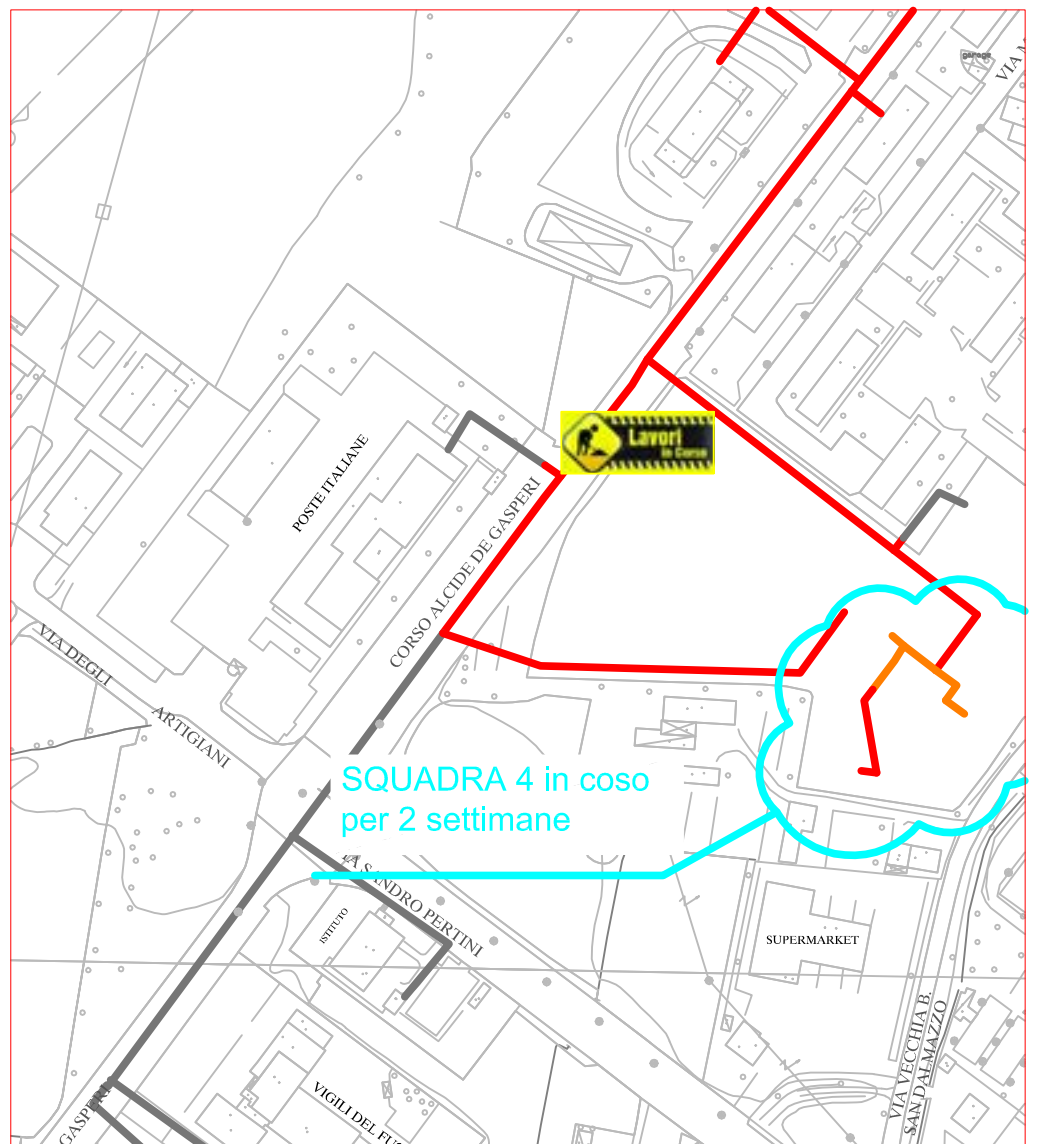

PLANIMETRIA RETE TLR - CITTA' DI CUNEO - DETTAGLI

SQUADRA 1

SQUADRA 4

LAVORI DI POSA DEL
TELERISCALDAMENTO AGGIORNATI
AL 06 NOVEMBRE 2020

LEGGENDA:

- RETE IN PROGETTO
- LAVORI IN CORSO - AVANZAMENTO
- RETE REALIZZATA
- RETE DI PROSSIMA REALIZZAZIONE