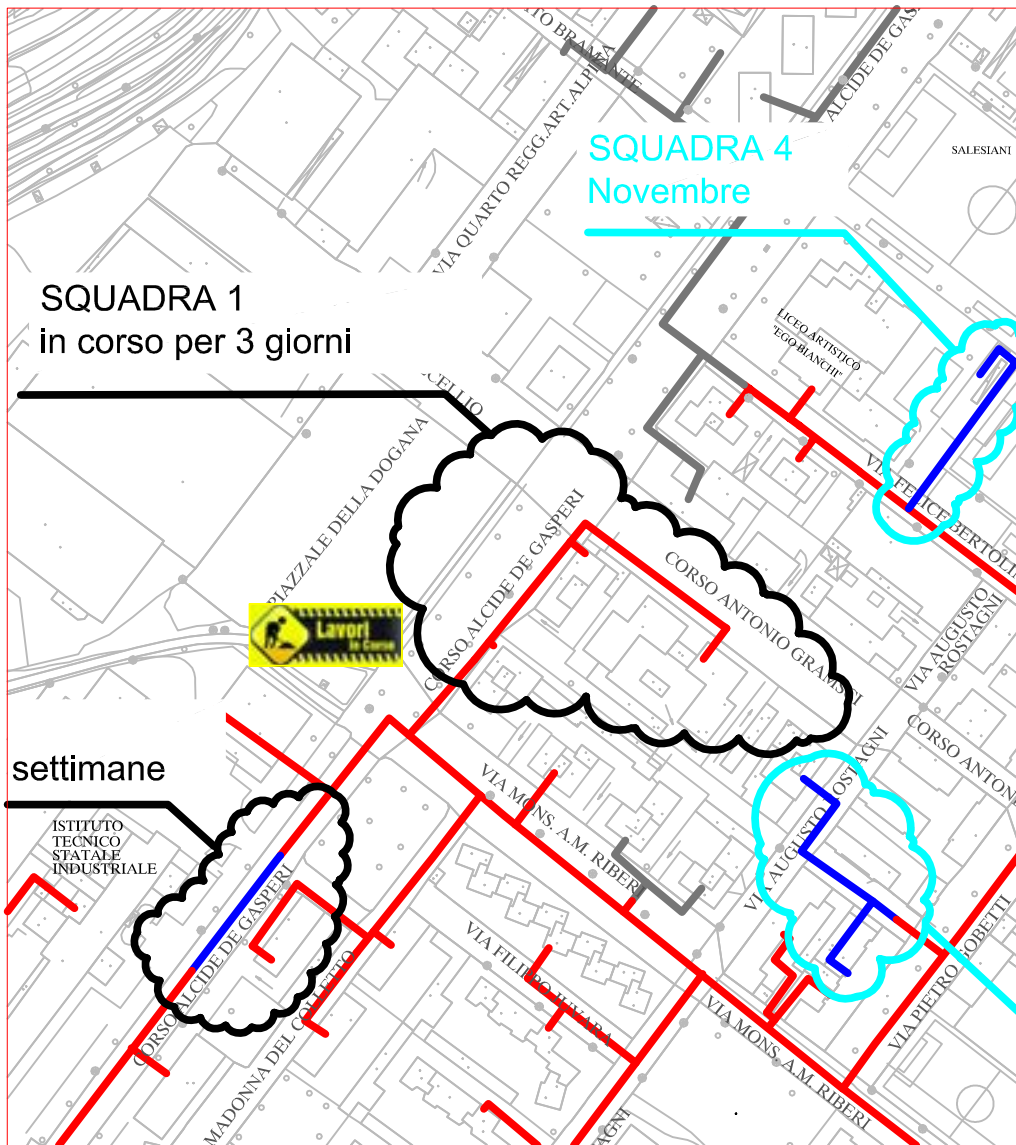

PLANIMETRIA RETE TLR - CITTA' DI CUNEO - DETTAGLI

SQUADRA 1

SQUADRA 4

LAVORI DI POSA DEL
TELERISCALDAMENTO AGGIORNATI
AL 06 NOVEMBRE 2020

LEGGENDA:

- RETE IN PROGETTO
- LAVORI IN CORSO - AVANZAMENTO
- RETE REALIZZATA
- RETE DI PROSSIMA REALIZZAZIONE