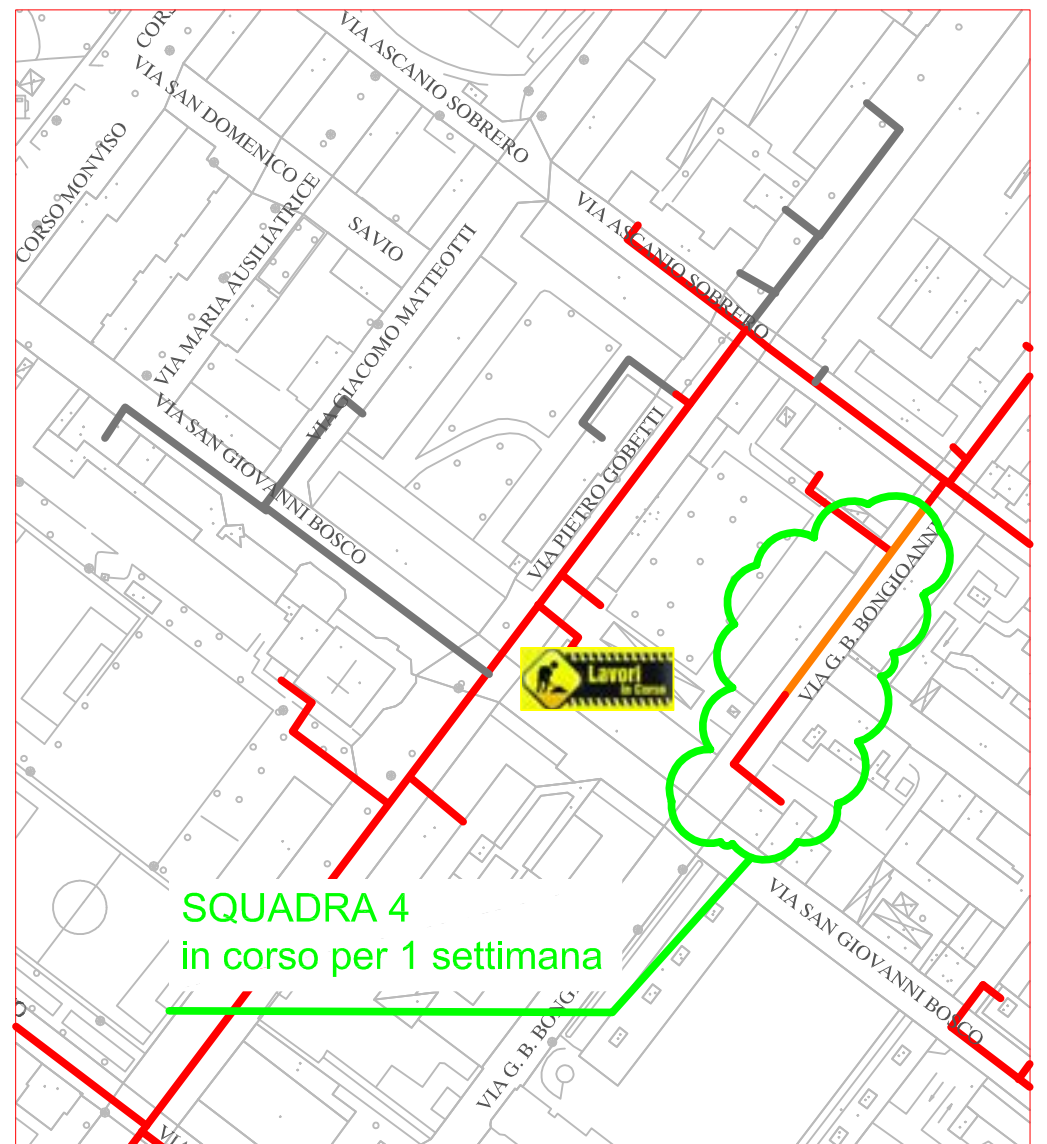

# PLANIMETRIA RETE TLR - CITTA' DI CUNEO - DETTAGLI

SQUADRA 1

SQUADRA 2

SQUADRA 3

SQUADRA 4

LAVORI DI POSA DEL  
TELERISCALDAMENTO AGGIORNATI  
AL 04 SETTEMBRE 2020

- LEGENDA:
- RETE IN PROGETTO
  - LAVORI IN CORSO - AVANZAMENTO
  - RETE REALIZZATA
  - RETE DI PROSSIMA REALIZZAZIONE