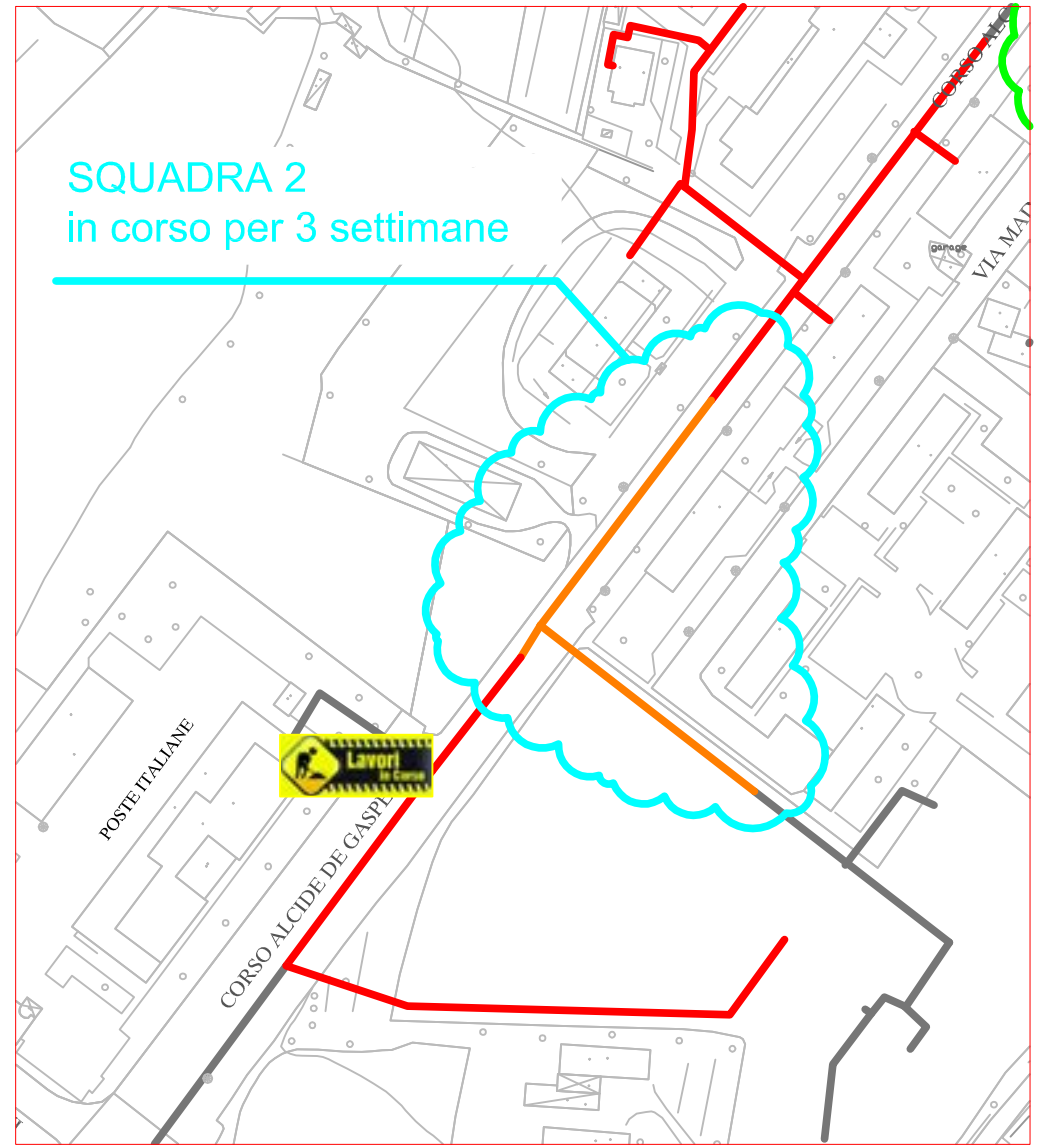

# PLANIMETRIA RETE TLR - CITTA' DI CUNEO - DETTAGLI

SQUADRA 1

SQUADRA 2

SQUADRA 3

SQUADRA 4

LAVORI DI POSA DEL  
TELERISCALDAMENTO AGGIORNATI  
AL 04 SETTEMBRE 2020

- LEGENDA:
- RETE IN PROGETTO
  - LAVORI IN CORSO - AVANZAMENTO
  - RETE REALIZZATA
  - RETE DI PROSSIMA REALIZZAZIONE