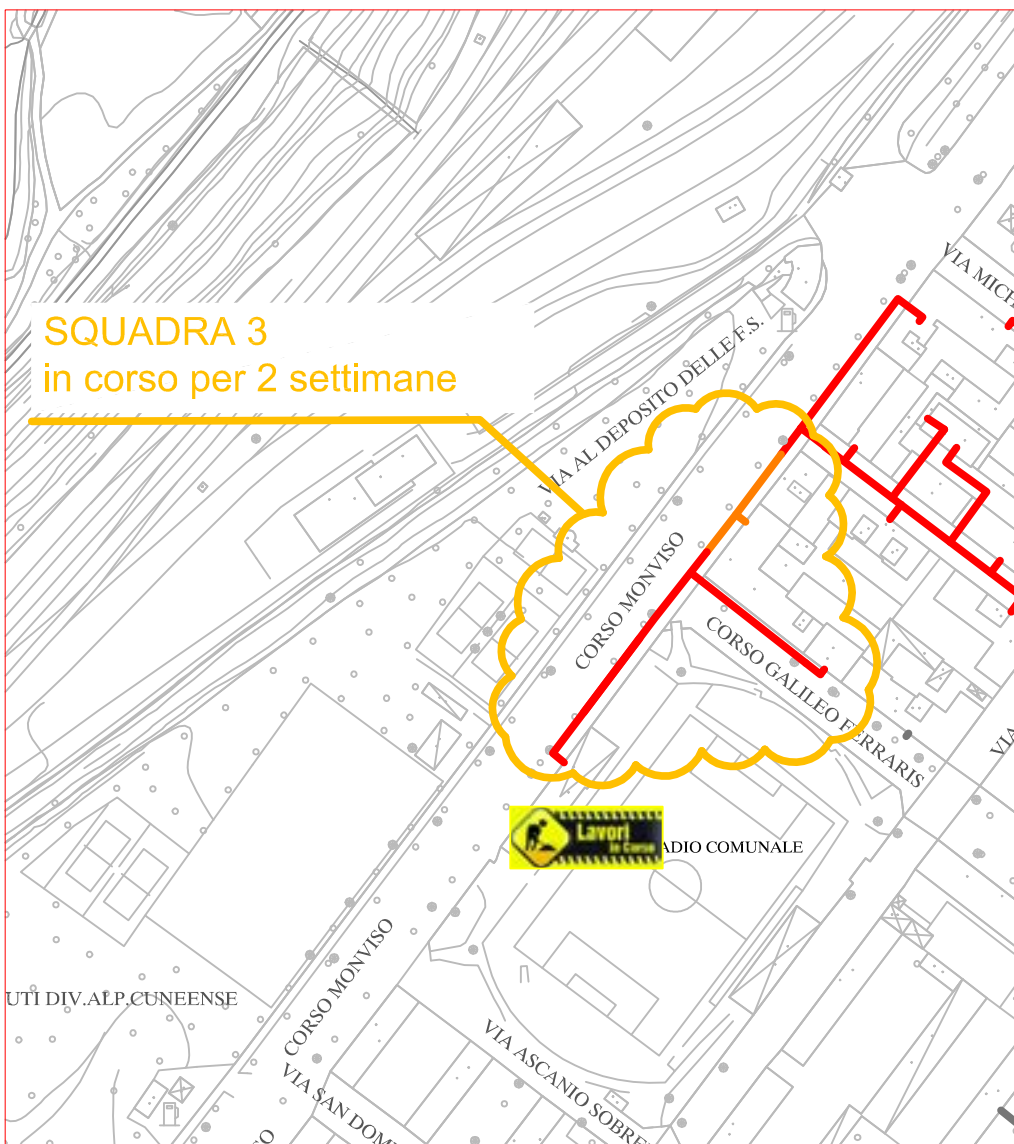

# PLANIMETRIA RETE TLR - CITTA' DI CUNEO - DETTAGLI

SQUADRA 1

SQUADRA 2

SQUADRA 3

SQUADRA 4

LAVORI DI POSA DEL  
TELERISCALDAMENTO AGGIORNATI  
AL 04 SETTEMBRE 2020

- LEGENDA:
- RETE IN PROGETTO
  - LAVORI IN CORSO - AVANZAMENTO
  - RETE REALIZZATA
  - RETE DI PROSSIMA REALIZZAZIONE