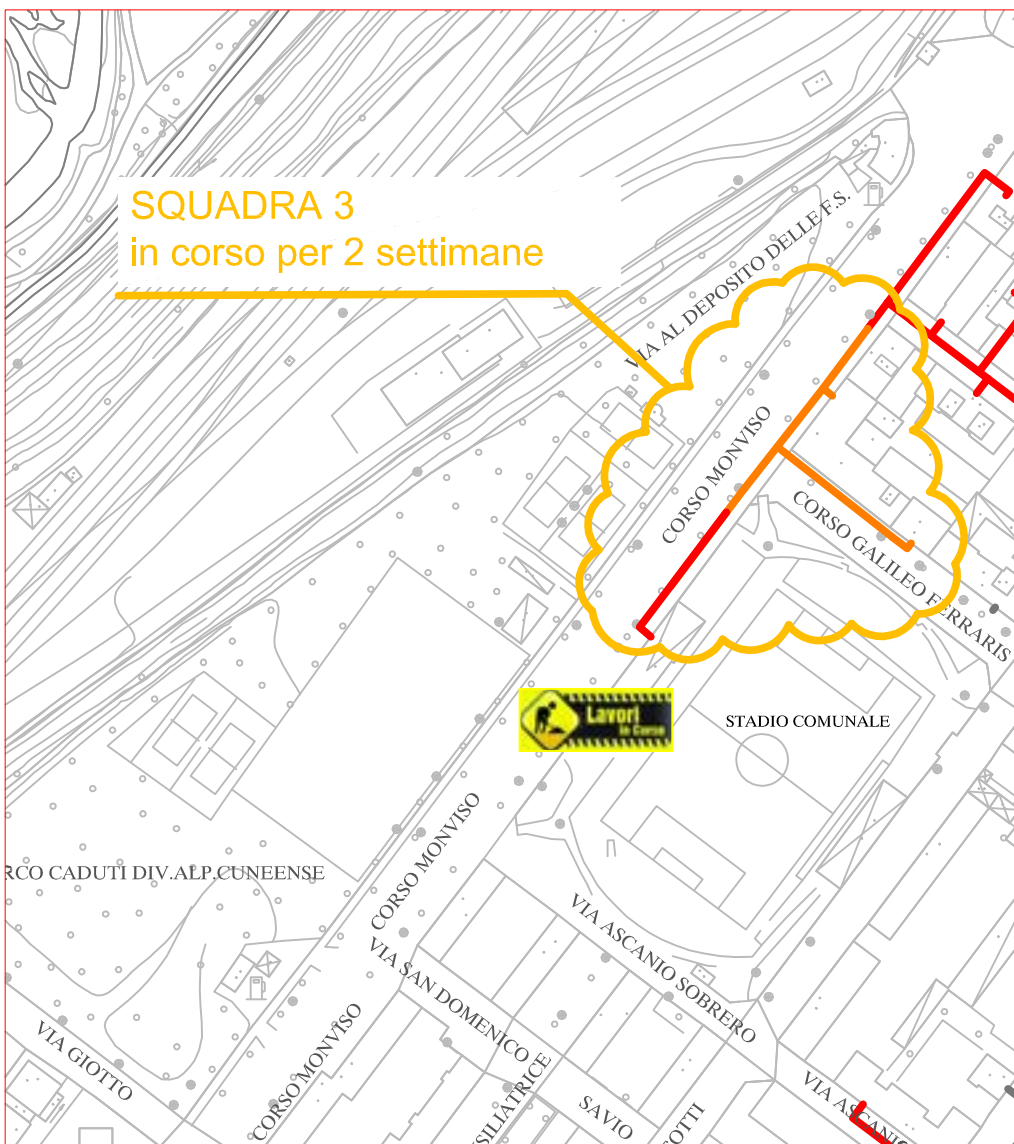

PLANIMETRIA RETE TLR - CITTA' DI CUNEO - DETTAGLI

SQUADRA 1

SQUADRA 2

SQUADRA 3

LAVORI DI POSA DEL
TELERISCALDAMENTO AGGIORNATI
AL 28 AGOSTO 2020

- LEGENDA:
- RETE IN PROGETTO
 - LAVORI IN CORSO - AVANZAMENTO
 - RETE REALIZZATA
 - RETE DI PROSSIMA REALIZZAZIONE