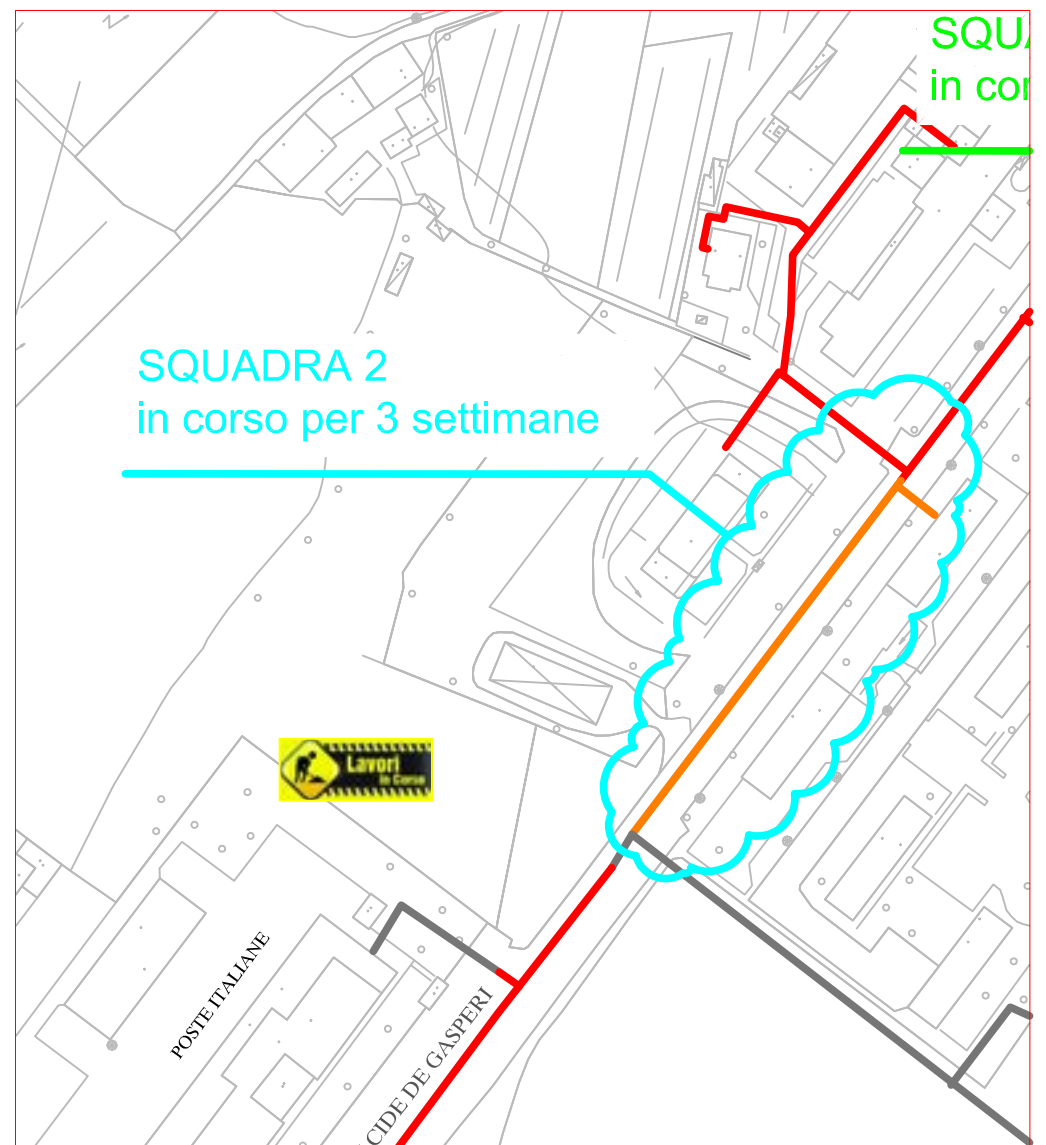

PLANIMETRIA RETE TLR - CITTA' DI CUNEO - DETTAGLI

SQUADRA 1

SQUADRA 2

SQUADRA 3

LAVORI DI POSA DEL
TELERISCALDAMENTO AGGIORNATI
AL 28 AGOSTO 2020

- LEGENDA:
- RETE IN PROGETTO
 - LAVORI IN CORSO - AVANZAMENTO
 - RETE REALIZZATA
 - RETE DI PROSSIMA REALIZZAZIONE