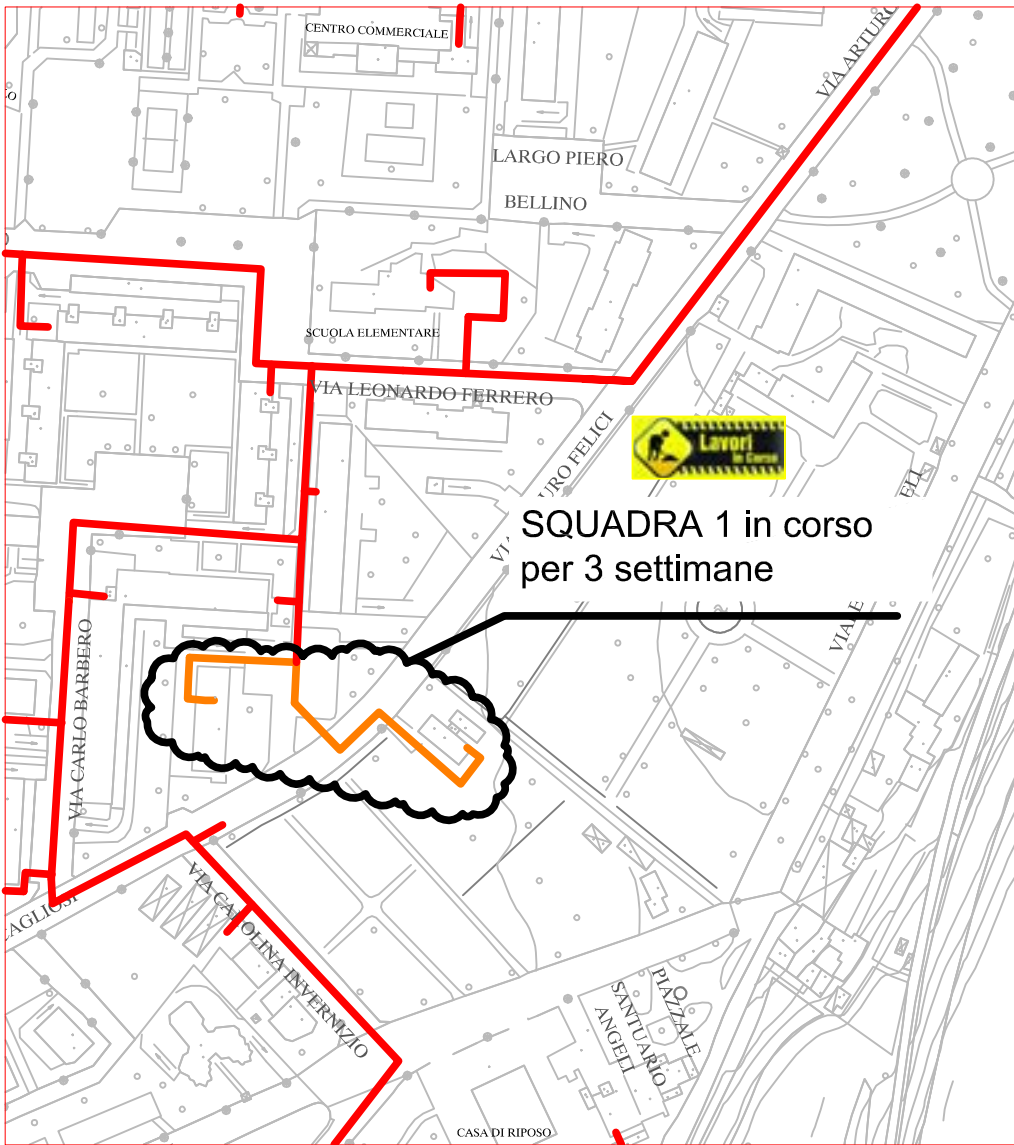

PLANIMETRIA RETE TLR - CITTA' DI CUNEO - DETTAGLI

SQUADRA 1

SQUADRA 2

SQUADRA 3

LAVORI DI POSA DEL
TELERISCALDAMENTO AGGIORNATI
AL 28 AGOSTO 2020

- LEGENDA:
- RETE IN PROGETTO
 - LAVORI IN CORSO - AVANZAMENTO
 - RETE REALIZZATA
 - RETE DI PROSSIMA REALIZZAZIONE