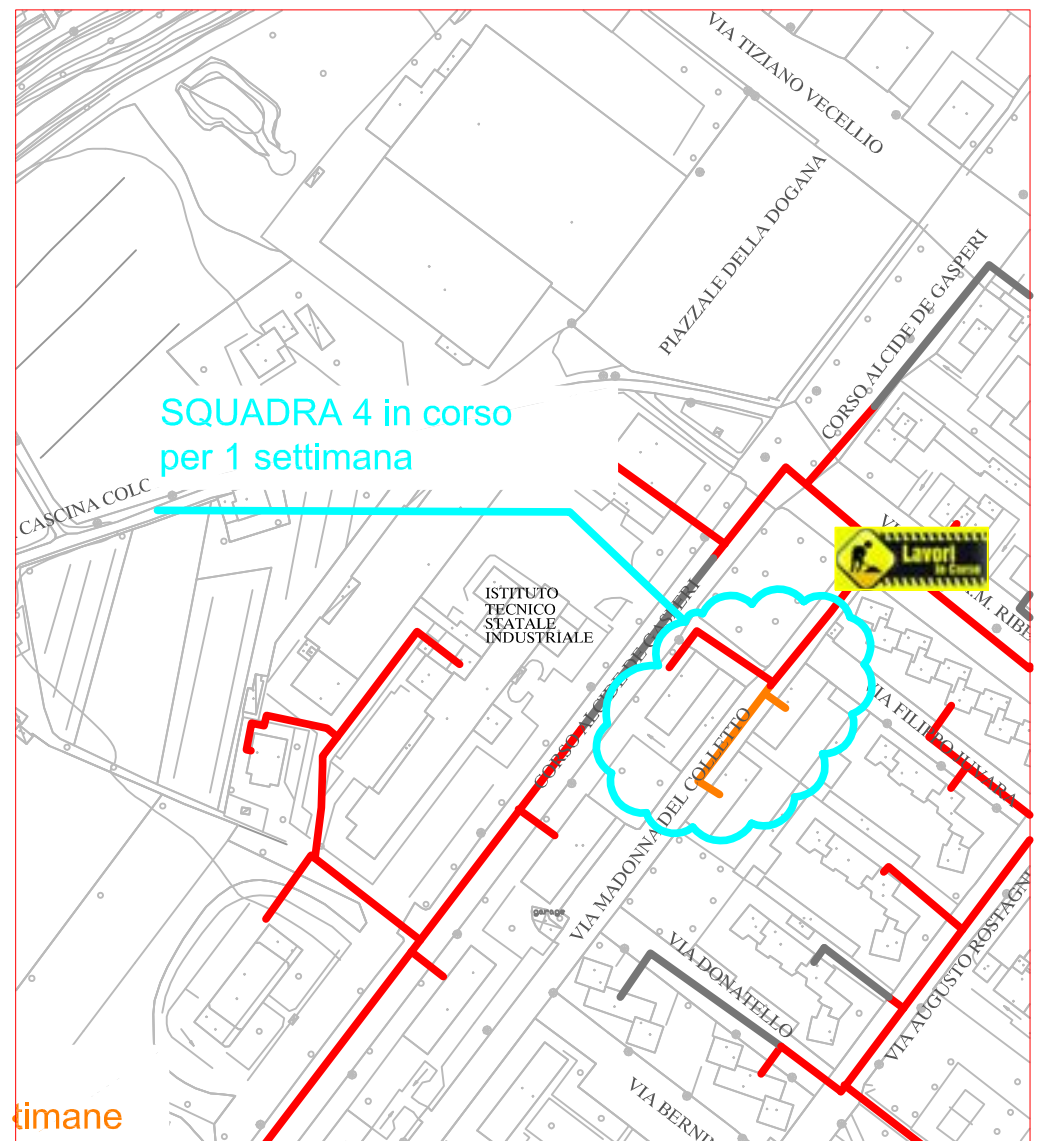

PLANIMETRIA RETE TLR - CITTA' DI CUNEO - DETTAGLI

SQUADRA 1

SQUADRA 2

SQUADRA 3

SQUADRA 4

LAVORI DI POSA DEL
TELERISCALDAMENTO AGGIORNATI
AL 25 SETTEMBRE 2020

- LEGENDA:
- RETE IN PROGETTO
 - LAVORI IN CORSO - AVANZAMENTO
 - RETE REALIZZATA
 - RETE DI PROSSIMA REALIZZAZIONE