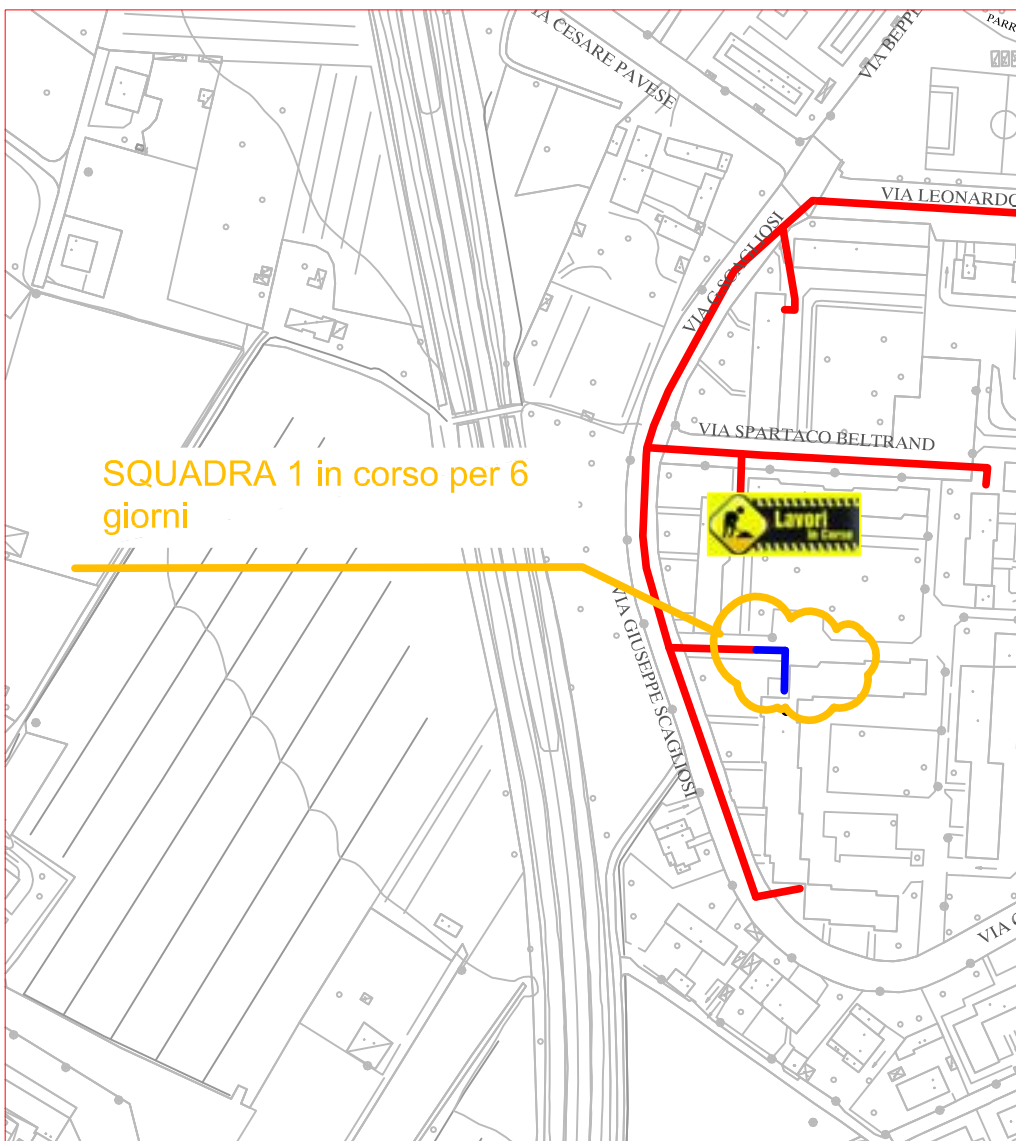

PLANIMETRIA RETE TLR - CITTA' DI CUNEO - DETTAGLI

SQUADRA 1

SQUADRA 2

SQUADRA 3

SQUADRA 4

LAVORI DI POSA DEL
TELERISCALDAMENTO AGGIORNATI
AL 25 SETTEMBRE 2020

- LEGENDA:
- RETE IN PROGETTO
 - LAVORI IN CORSO - AVANZAMENTO
 - RETE REALIZZATA
 - RETE DI PROSSIMA REALIZZAZIONE