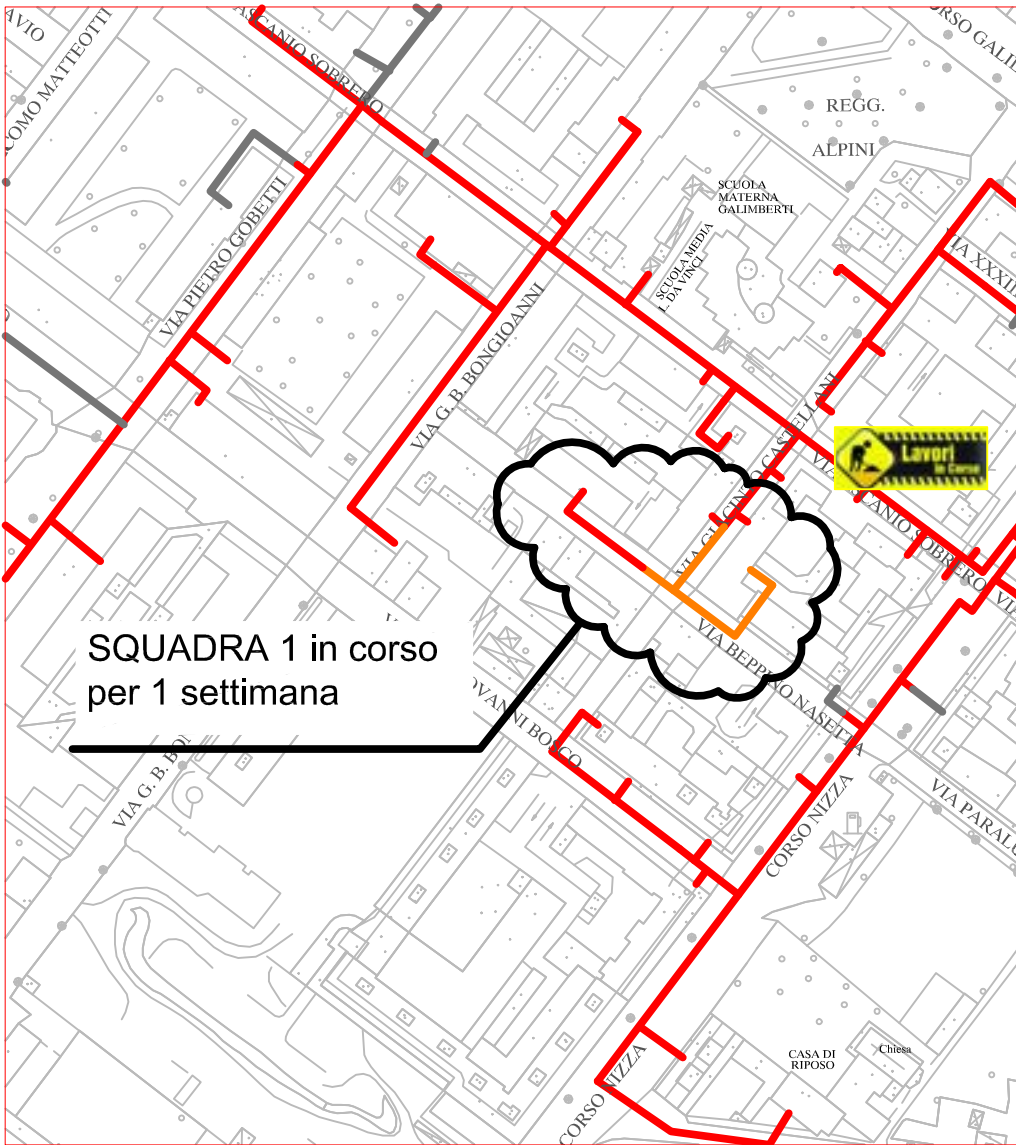

PLANIMETRIA RETE TLR - CITTA' DI CUNEO - DETTAGLI

SQUADRA 1

SQUADRA 2

SQUADRA 3

SQUADRA 4

LAVORI DI POSA DEL
TELERISCALDAMENTO AGGIORNATI
AL 25 SETTEMBRE 2020

- LEGENDA:
- RETE IN PROGETTO
 - LAVORI IN CORSO - AVANZAMENTO
 - RETE REALIZZATA
 - RETE DI PROSSIMA REALIZZAZIONE