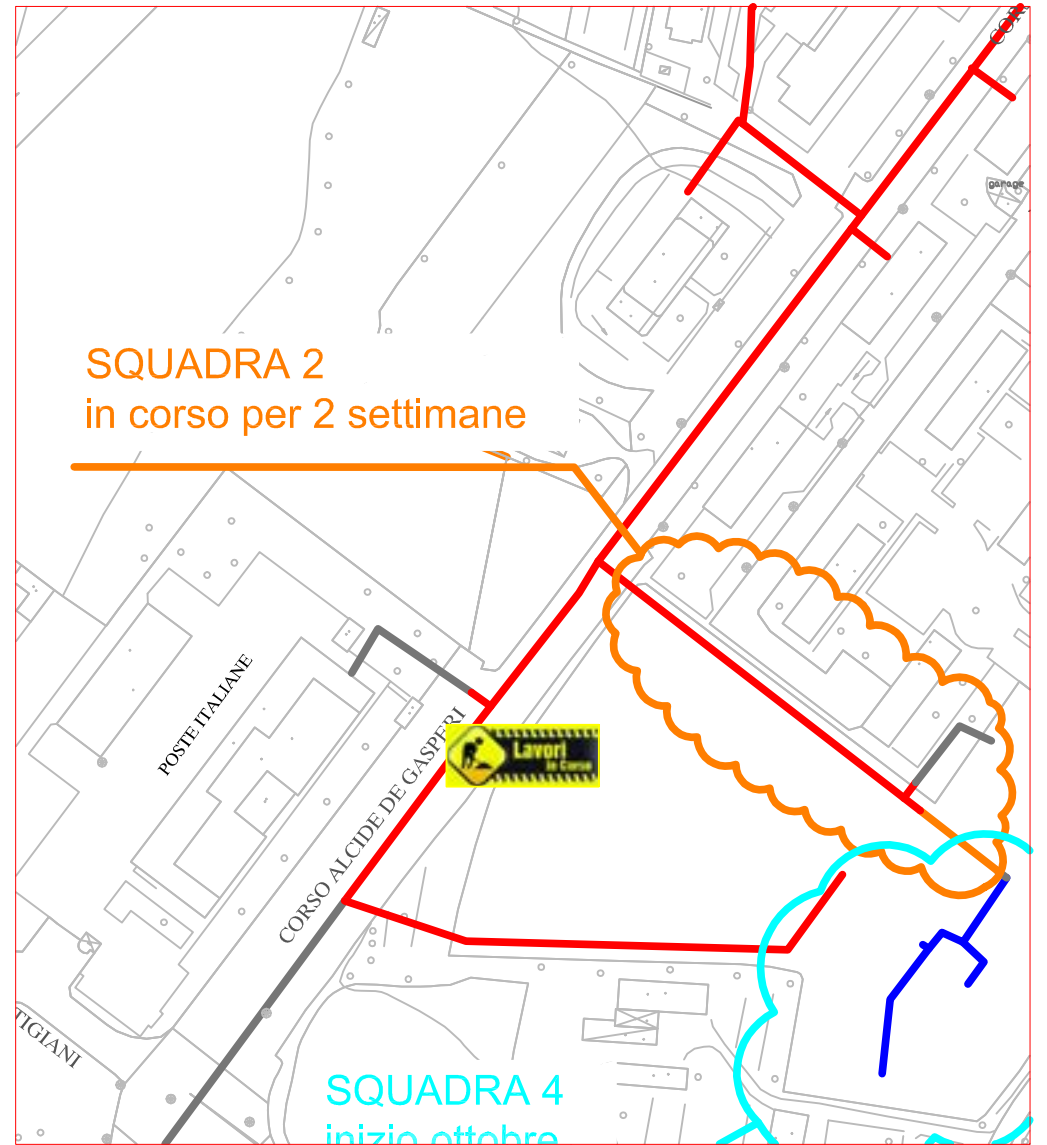

PLANIMETRIA RETE TLR - CITTA' DI CUNEO - DETTAGLI

SQUADRA 1

SQUADRA 2

SQUADRA 3

SQUADRA 4

LAVORI DI POSA DEL
TELERISCALDAMENTO AGGIORNATI
AL 25 SETTEMBRE 2020

- LEGENDA:
- RETE IN PROGETTO
 - LAVORI IN CORSO - AVANZAMENTO
 - RETE REALIZZATA
 - RETE DI PROSSIMA REALIZZAZIONE