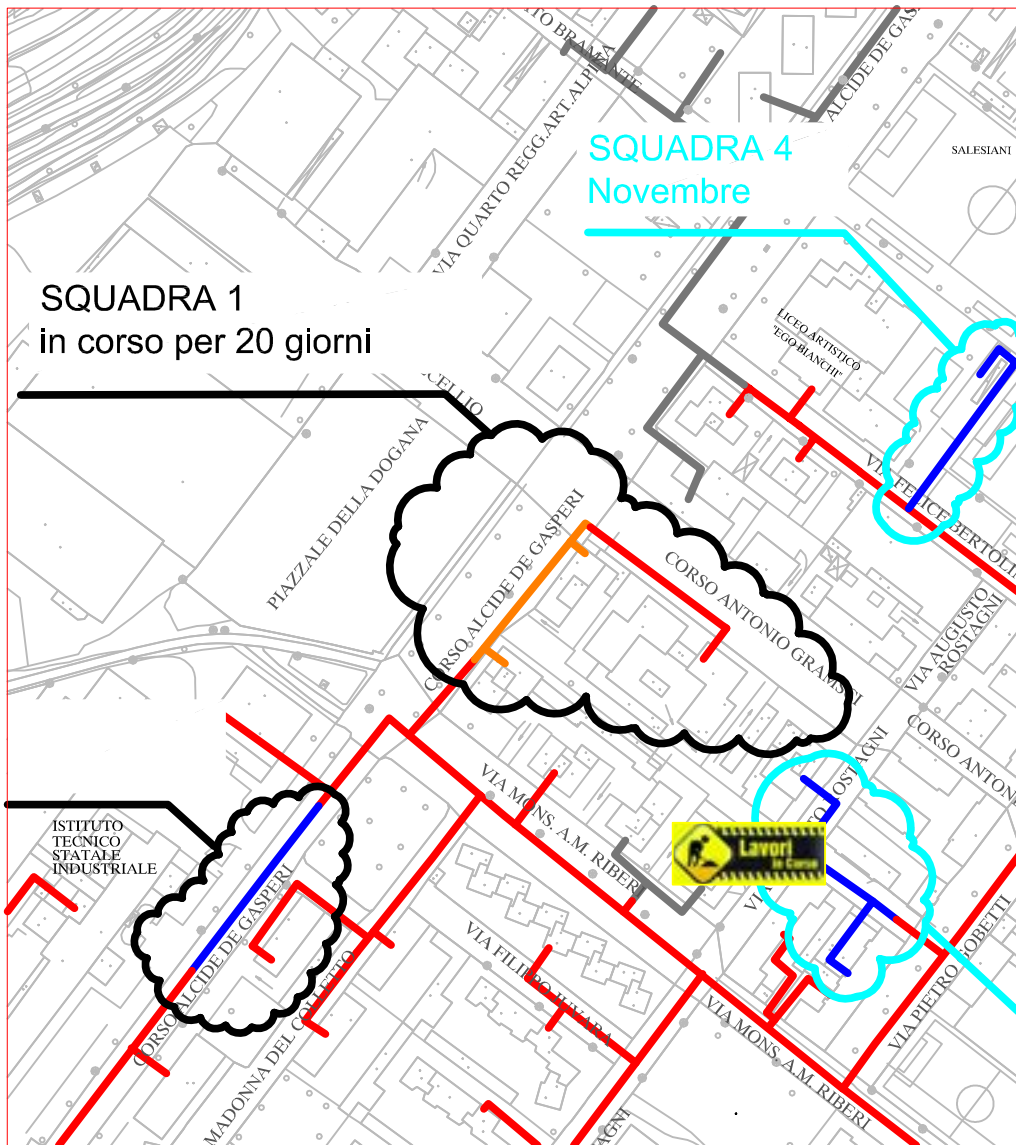

PLANIMETRIA RETE TLR - CITTA' DI CUNEO - DETTAGLI

SQUADRA 1

SQUADRA 4

LAVORI DI POSA DEL
Teleriscaldamento AGGIORNATI
AL 23 OTTOBRE 2020

LEGENDA:

- RETE IN PROGETTO
- LAVORI IN CORSO - AVANZAMENTO
- RETE REALIZZATA
- RETE DI PROSSIMA REALIZZAZIONE