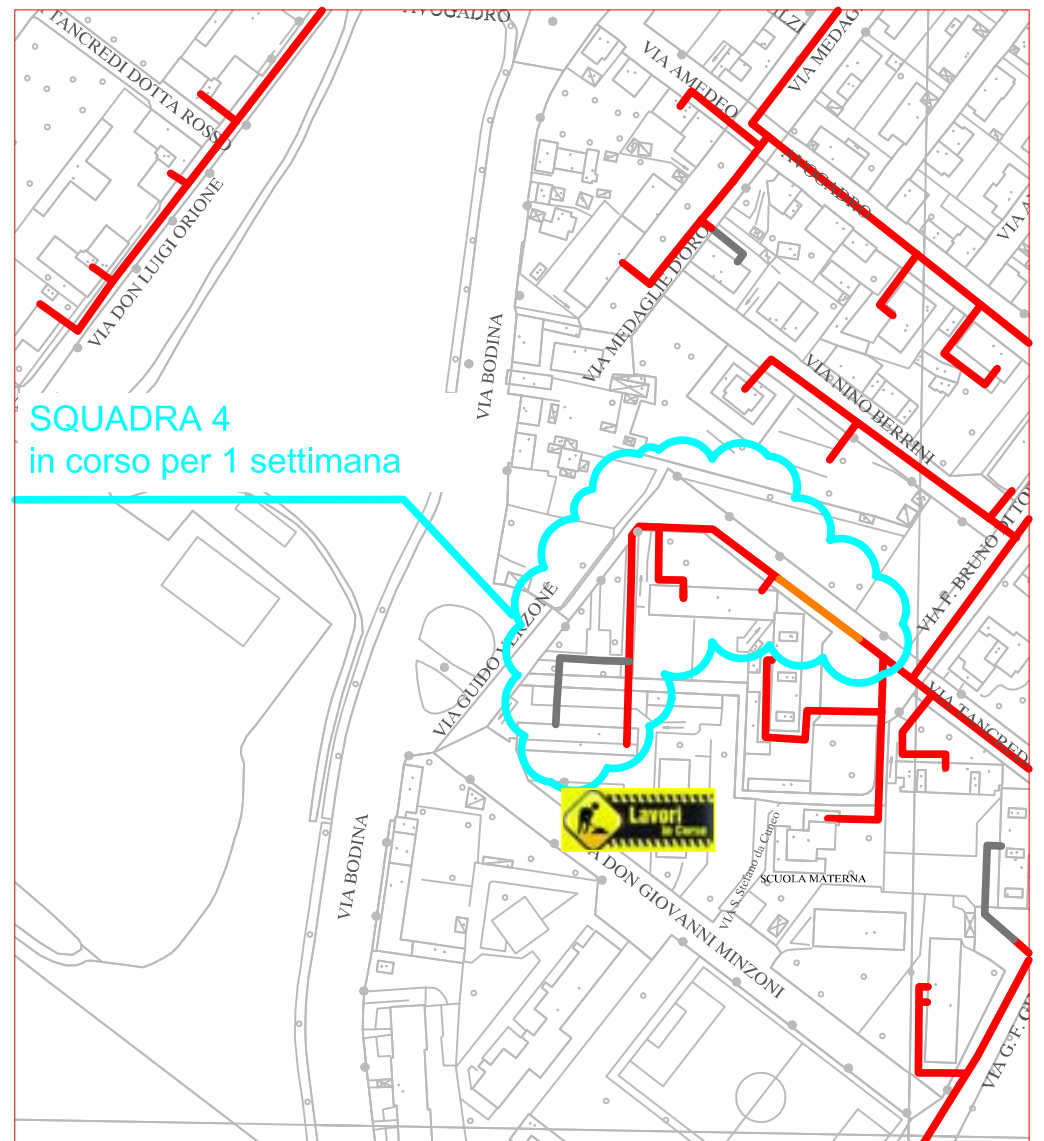

PLANIMETRIA RETE TLR - CITTA' DI CUNEO - DETTAGLI

SQUADRA 1

SQUADRA 4

LAVORI DI POSA DEL
Teleriscaldamento AGGIORNATI
AL 23 OTTOBRE 2020

LEGENDA:

- RETE IN PROGETTO
- LAVORI IN CORSO - AVANZAMENTO
- RETE REALIZZATA
- RETE DI PROSSIMA REALIZZAZIONE