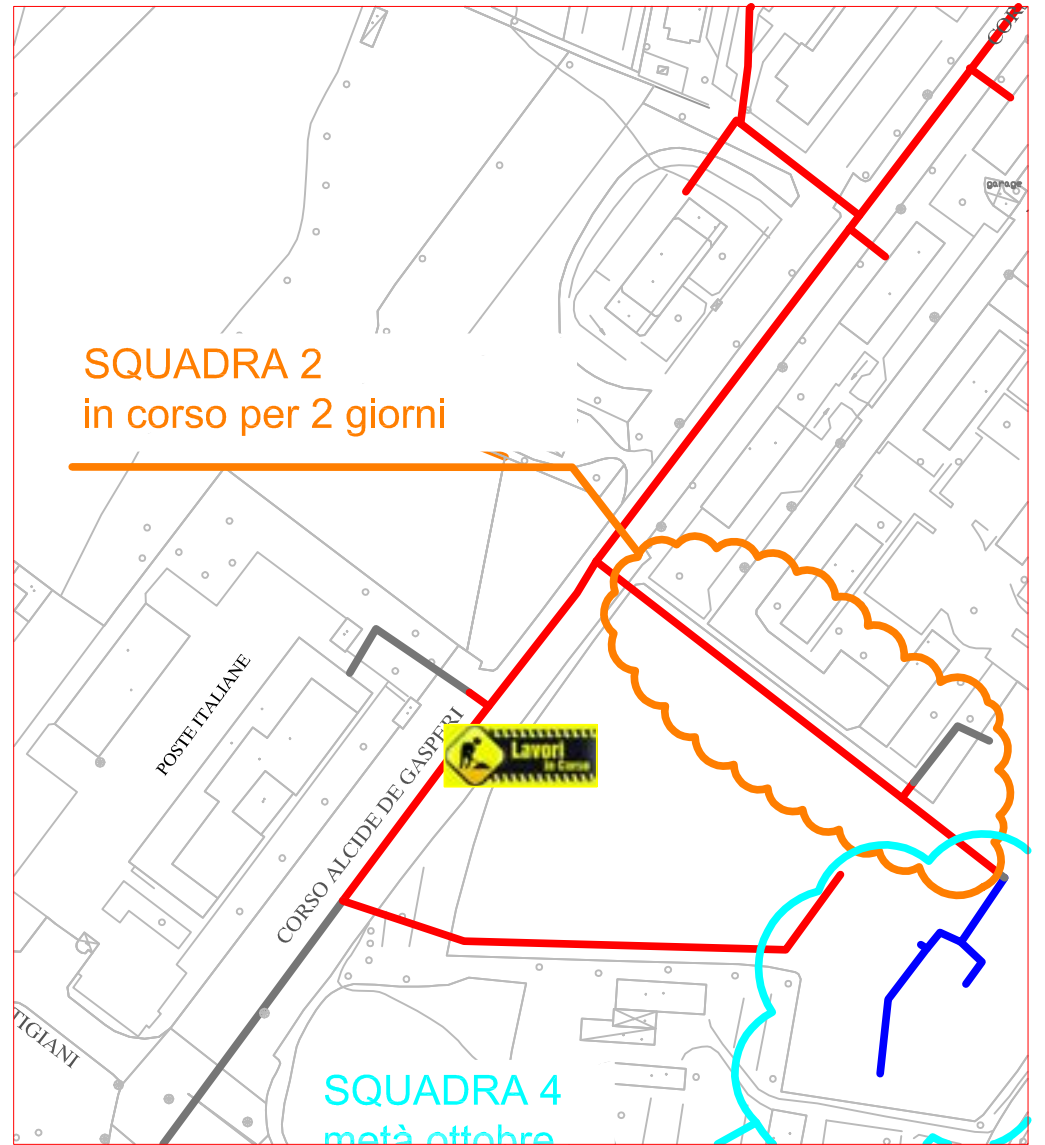

PLANIMETRIA RETE TLR - CITTA' DI CUNEO - DETTAGLI

SQUADRA 1

SQUADRA 2

SQUADRA 3

SQUADRA 4

LAVORI DI POSA DEL
Teleriscaldamento AGGIORNATI
AL 02 OTTOBRE 2020

- LEGENDA:
- RETE IN PROGETTO
 - LAVORI IN CORSO - AVANZAMENTO
 - RETE REALIZZATA
 - RETE DI PROSSIMA REALIZZAZIONE