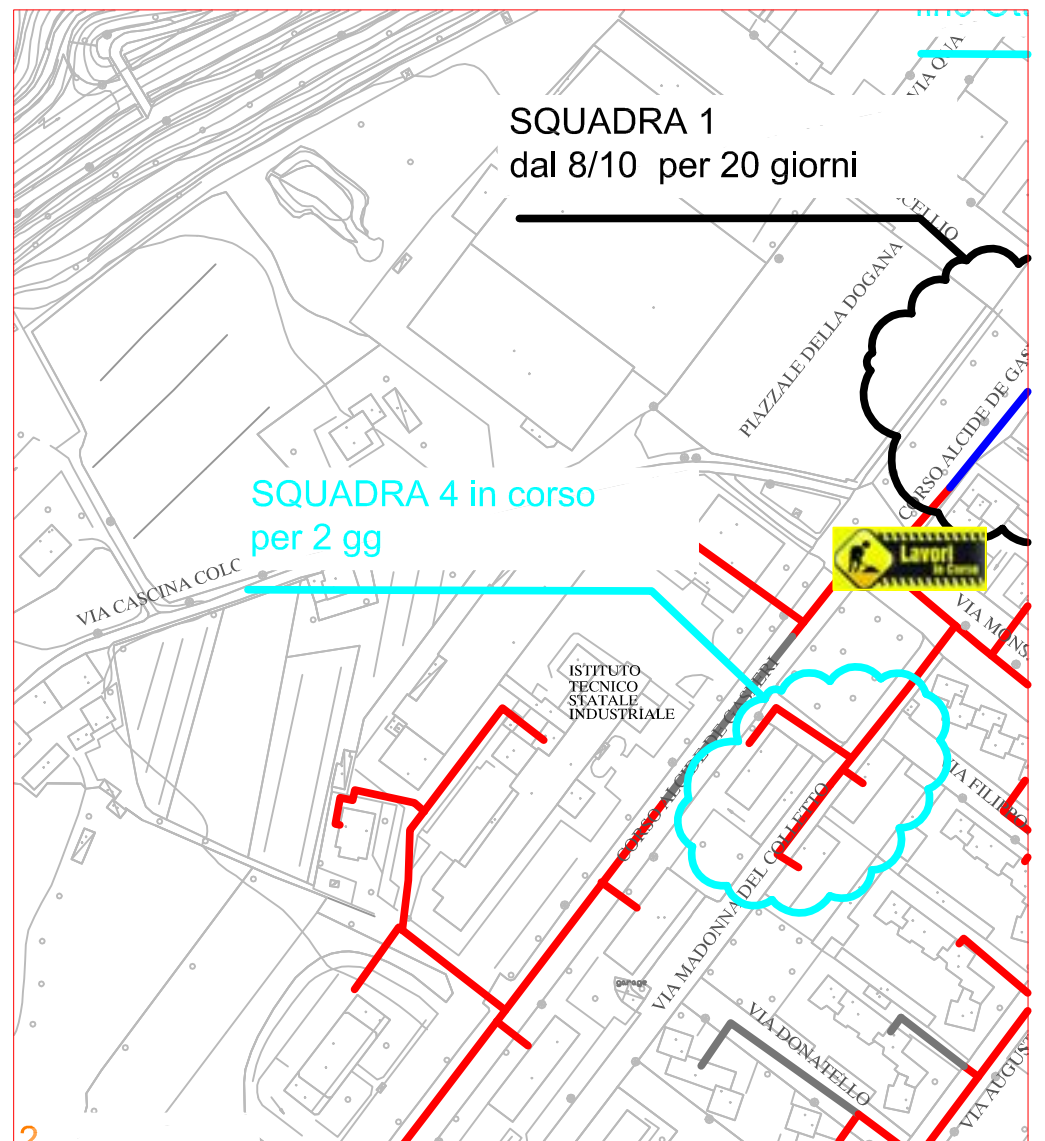

PLANIMETRIA RETE TLR - CITTA' DI CUNEO - DETTAGLI

SQUADRA 1

SQUADRA 2

SQUADRA 3

SQUADRA 4

LAVORI DI POSA DEL
Teleriscaldamento AGGIORNATI
AL 02 OTTOBRE 2020

- LEGENDA:
- RETE IN PROGETTO
 - LAVORI IN CORSO - AVANZAMENTO
 - RETE REALIZZATA
 - RETE DI PROSSIMA REALIZZAZIONE