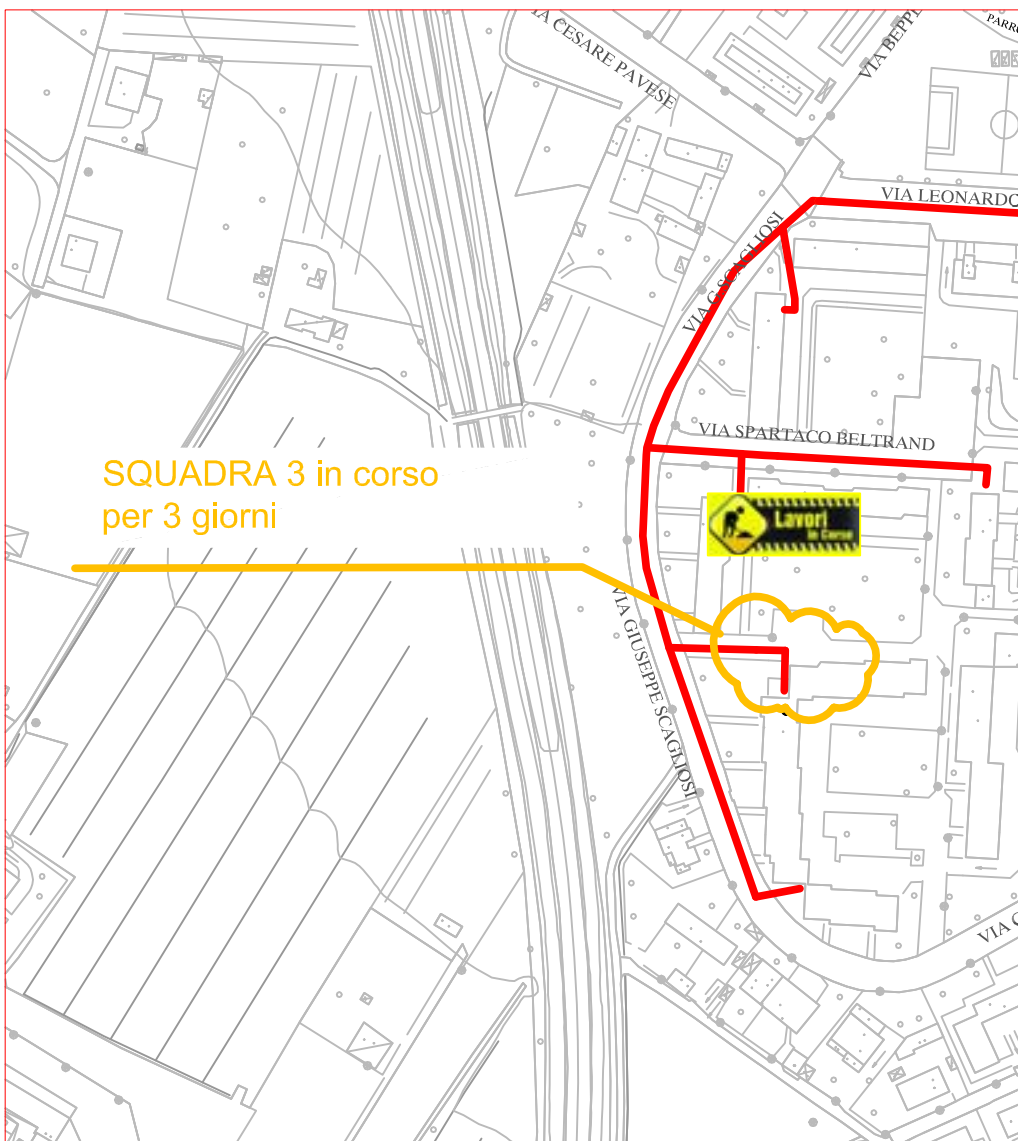

PLANIMETRIA RETE TLR - CITTA' DI CUNEO - DETTAGLI

SQUADRA 1

SQUADRA 2

SQUADRA 3

SQUADRA 4

LAVORI DI POSA DEL
Teleriscaldamento AGGIORNATI
AL 02 OTTOBRE 2020

- LEGENDA:
- RETE IN PROGETTO
 - LAVORI IN CORSO - AVANZAMENTO
 - RETE REALIZZATA
 - RETE DI PROSSIMA REALIZZAZIONE