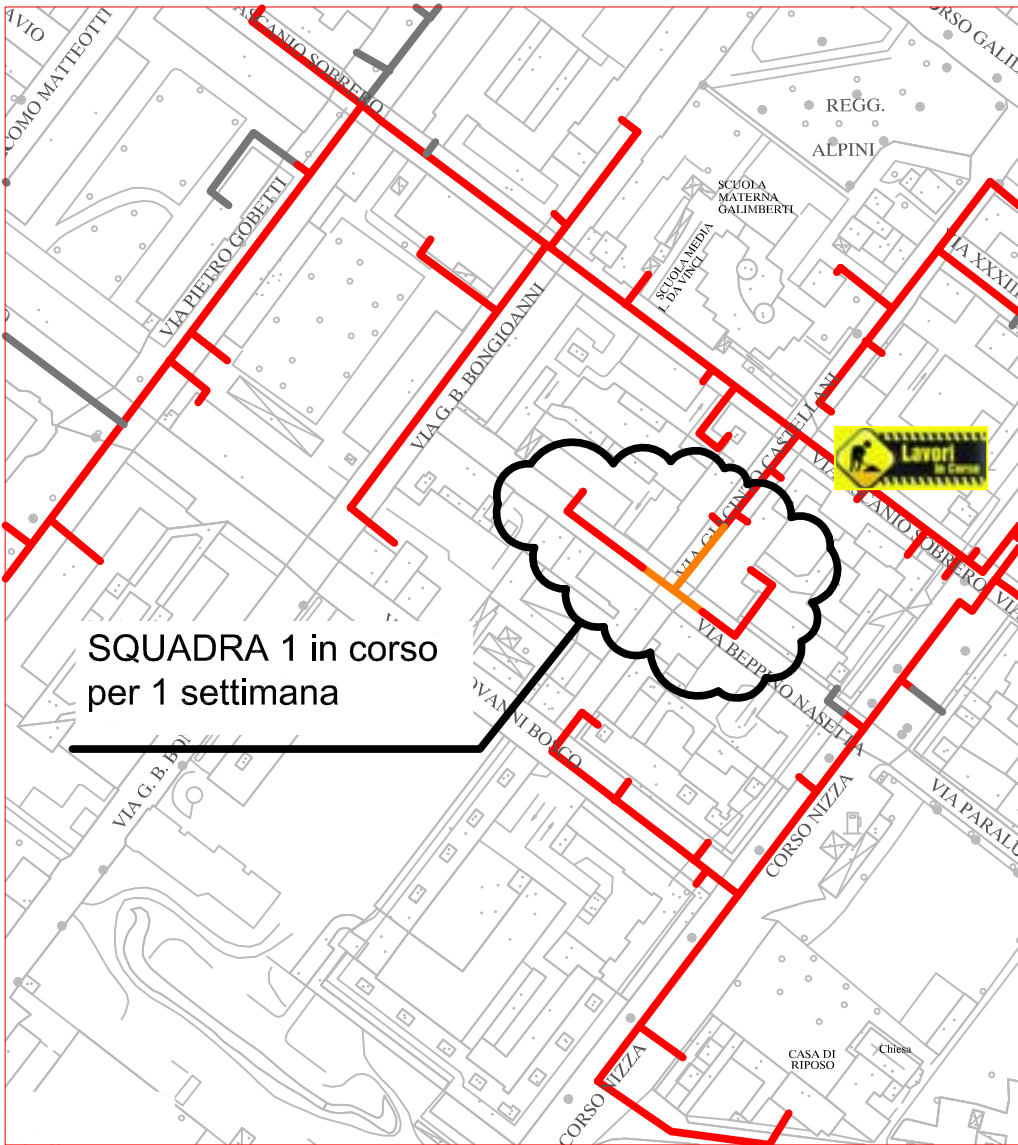

PLANIMETRIA RETE TLR - CITTA' DI CUNEO - DETTAGLI

SQUADRA 1

SQUADRA 2

SQUADRA 3

SQUADRA 4

LAVORI DI POSA DEL
Teleriscaldamento AGGIORNATI
AL 02 OTTOBRE 2020

- LEGENDA:
- RETE IN PROGETTO
 - LAVORI IN CORSO - AVANZAMENTO
 - RETE REALIZZATA
 - RETE DI PROSSIMA REALIZZAZIONE