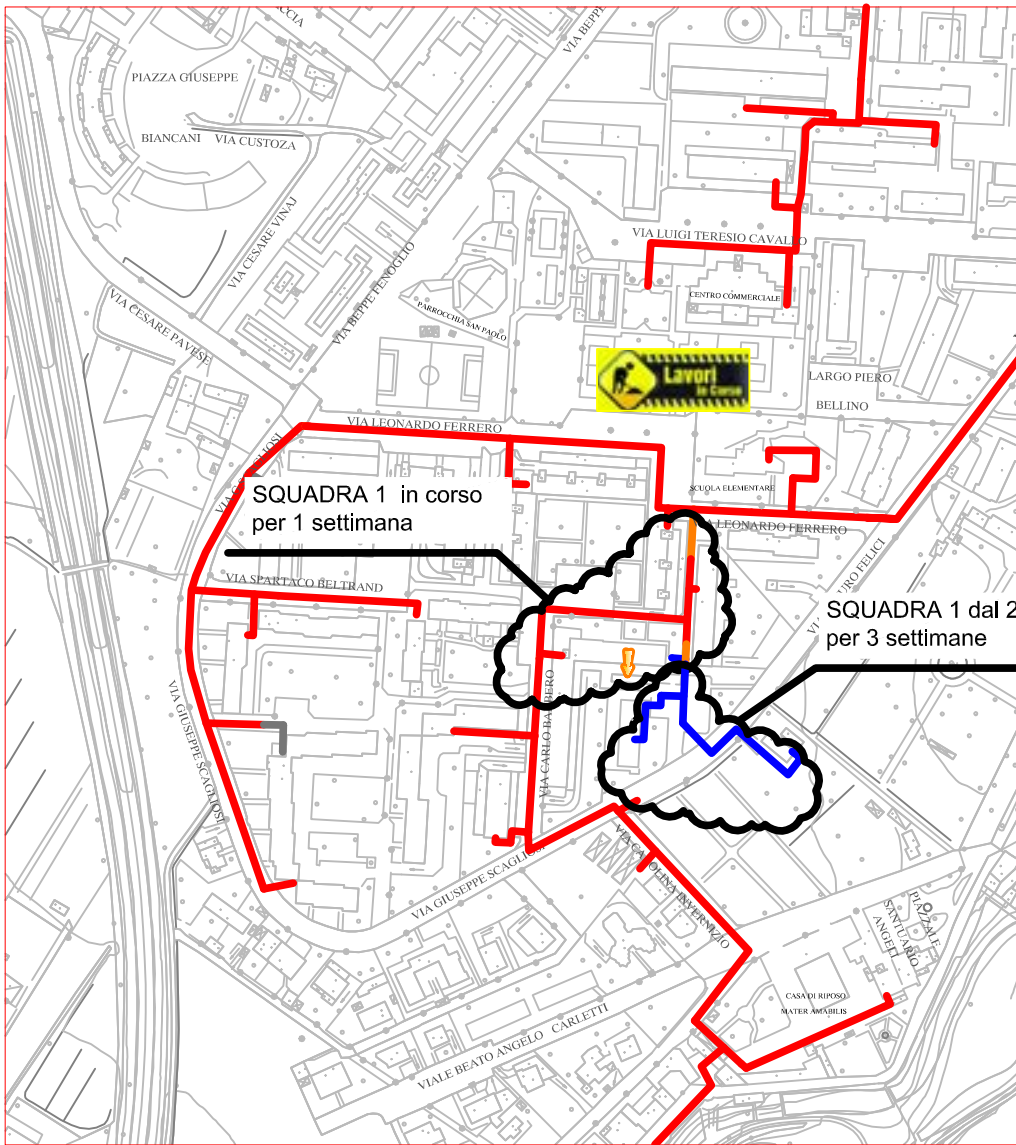

PLANIMETRIA RETE TLR - CITTA' DI CUNEO - DETTAGLI

SQUADRA 1

SQUADRA 2

SQUADRA 3

LAVORI DI POSA DEL
TELERISCALDAMENTO AGGIORNATI
AL 17 LUGLIO 2020

LEGENDA:

- RETE IN PROGETTO
- LAVORI IN CORSO - AVANZAMENTO
- RETE REALIZZATA
- RETE DI PROSSIMA REALIZZAZIONE