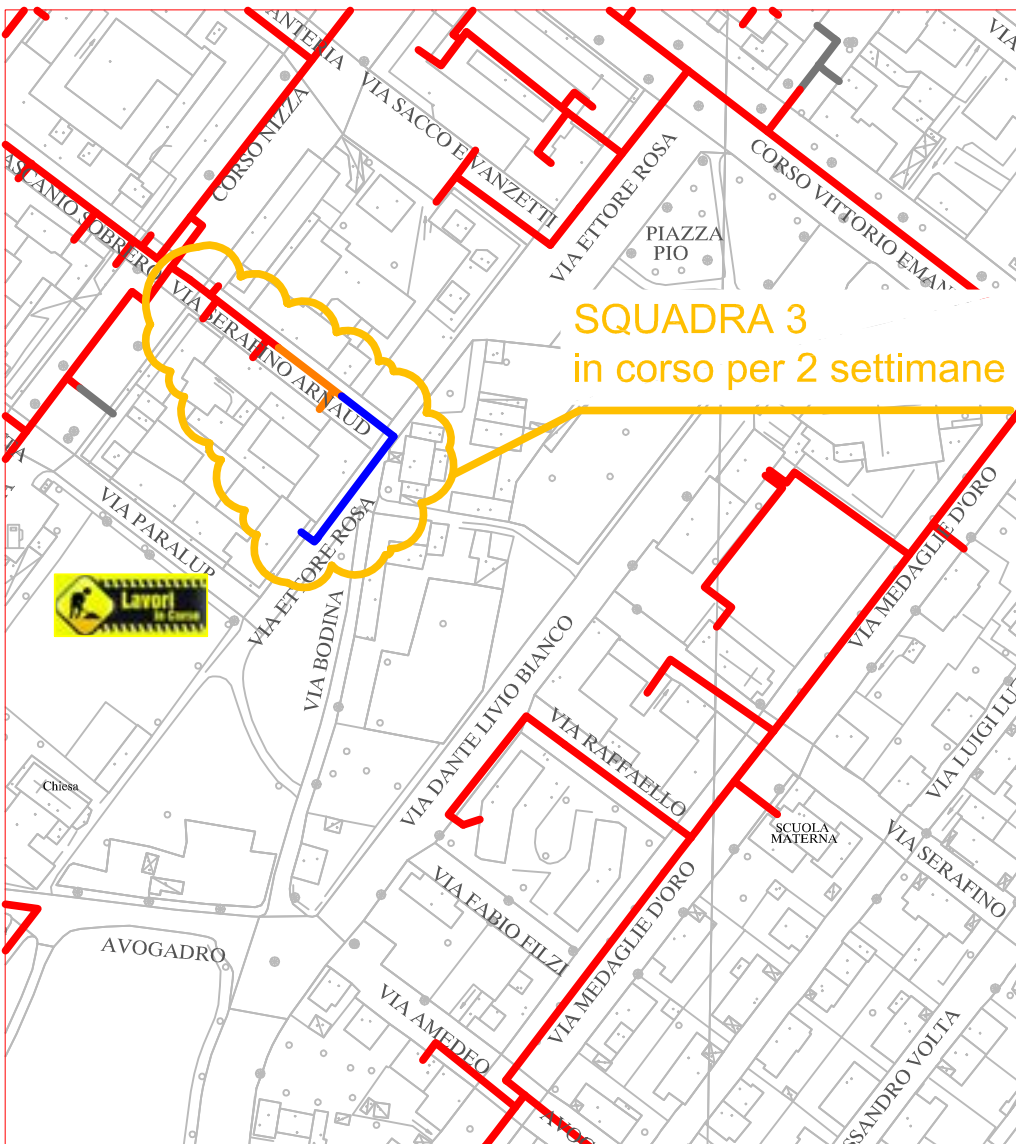

PLANIMETRIA RETE TLR - CITTA' DI CUNEO - DETTAGLI

SQUADRA 1

SQUADRA 2

SQUADRA 3

LAVORI DI POSA DEL
TELERISCALDAMENTO AGGIORNATI
AL 17 LUGLIO 2020

LEGENDA:

- RETE IN PROGETTO
- LAVORI IN CORSO - AVANZAMENTO
- RETE REALIZZATA
- RETE DI PROSSIMA REALIZZAZIONE