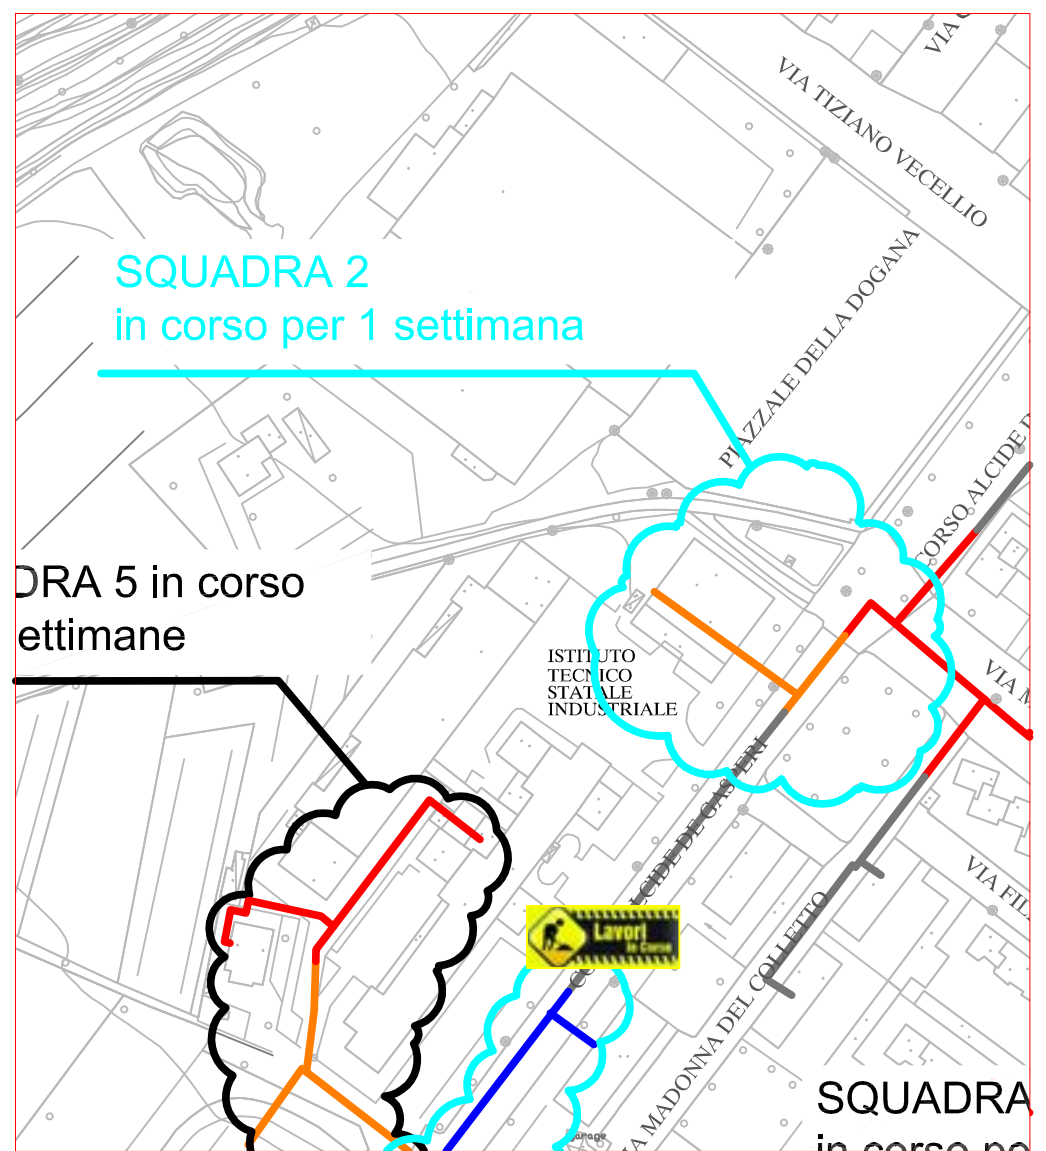

PLANIMETRIA RETE TLR - CITTA' DI CUNEO - DETTAGLI

SQUADRA 1

SQUADRA 2

SQUADRA 3

LAVORI DI POSA DEL
TELERISCALDAMENTO AGGIORNATI
AL 17 LUGLIO 2020

LEGENDA:

- RETE IN PROGETTO
- LAVORI IN CORSO - AVANZAMENTO
- RETE REALIZZATA
- RETE DI PROSSIMA REALIZZAZIONE