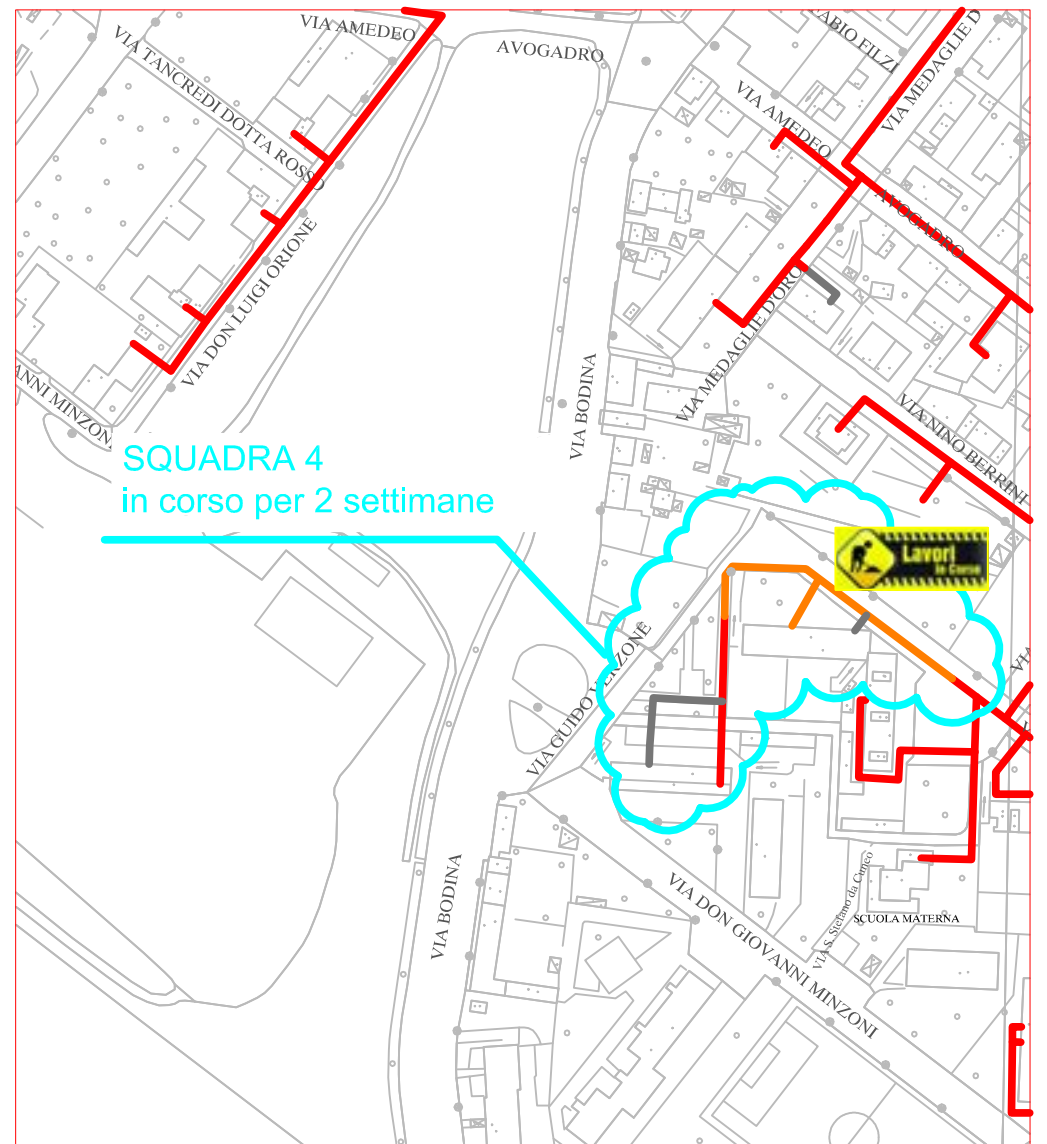

PLANIMETRIA RETE TLR - CITTA' DI CUNEO - DETTAGLI

SQUADRA 1

SQUADRA 3

SQUADRA 4

LAVORI DI POSA DEL
TELERISCALDAMENTO AGGIORNATI
AL 12 OTTOBRE 2020

- LEGENDA:
- RETE IN PROGETTO
 - LAVORI IN CORSO - AVANZAMENTO
 - RETE REALIZZATA
 - RETE DI PROSSIMA REALIZZAZIONE