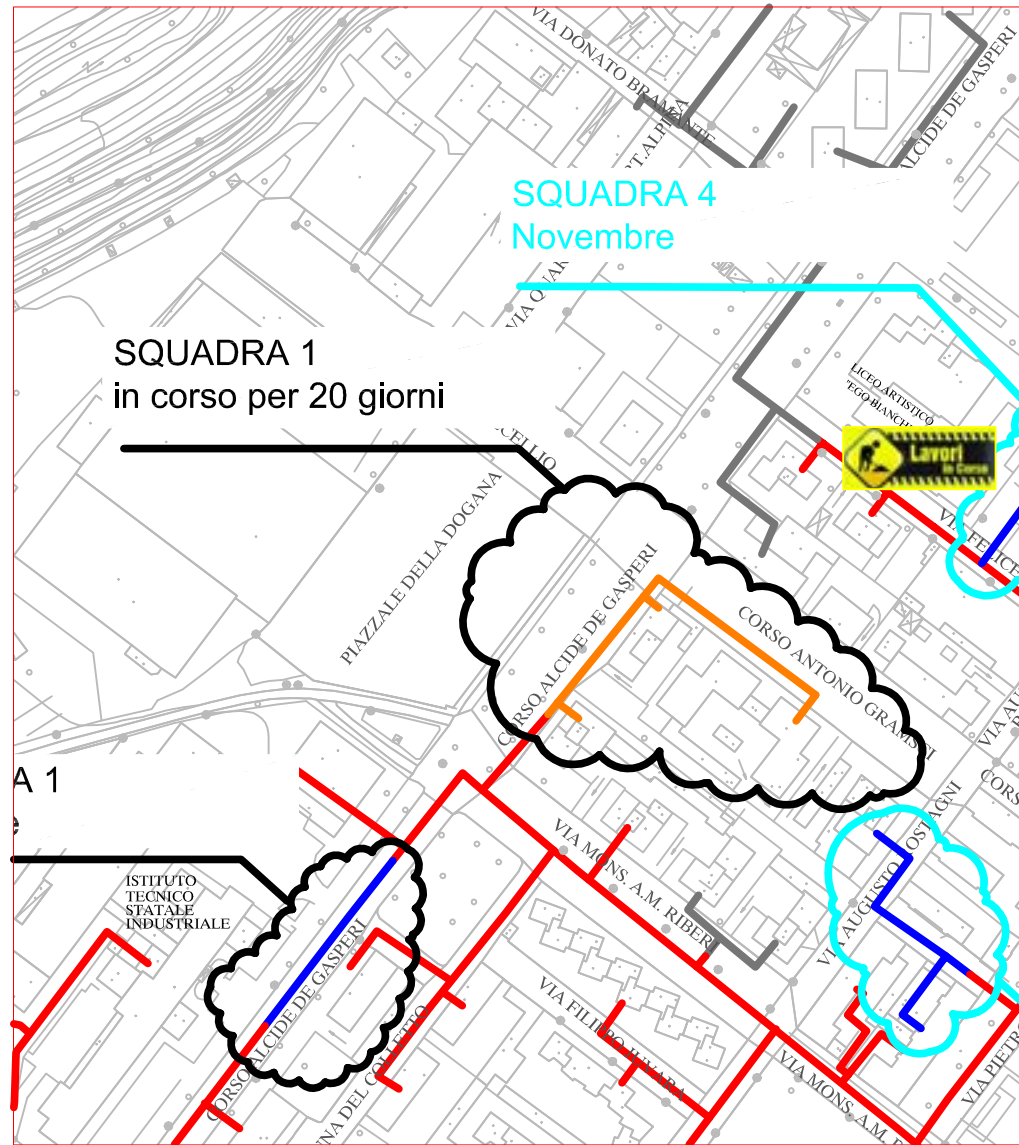

PLANIMETRIA RETE TLR - CITTA' DI CUNEO - DETTAGLI

SQUADRA 1

SQUADRA 3

SQUADRA 4

LAVORI DI POSA DEL
TELERISCALDAMENTO AGGIORNATI
AL 12 OTTOBRE 2020

- LEGENDA:
- RETE IN PROGETTO
 - LAVORI IN CORSO - AVANZAMENTO
 - RETE REALIZZATA
 - RETE DI PROSSIMA REALIZZAZIONE