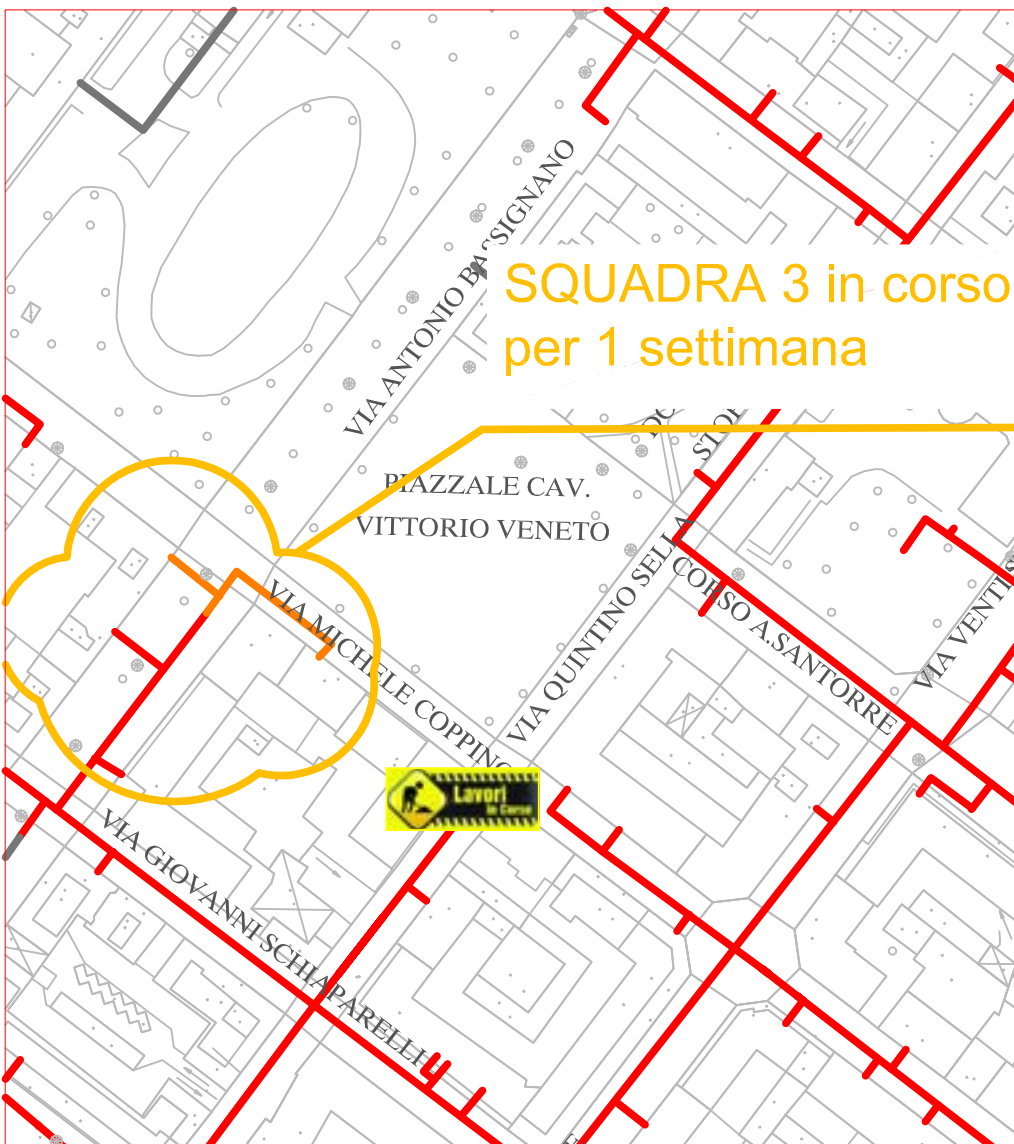

PLANIMETRIA RETE TLR - CITTA' DI CUNEO - DETTAGLI

SQUADRA 1

SQUADRA 3

SQUADRA 4

LAVORI DI POSA DEL
TELERISCALDAMENTO AGGIORNATI
AL 12 OTTOBRE 2020

- LEGENDA:
- RETE IN PROGETTO
 - LAVORI IN CORSO - AVANZAMENTO
 - RETE REALIZZATA
 - RETE DI PROSSIMA REALIZZAZIONE