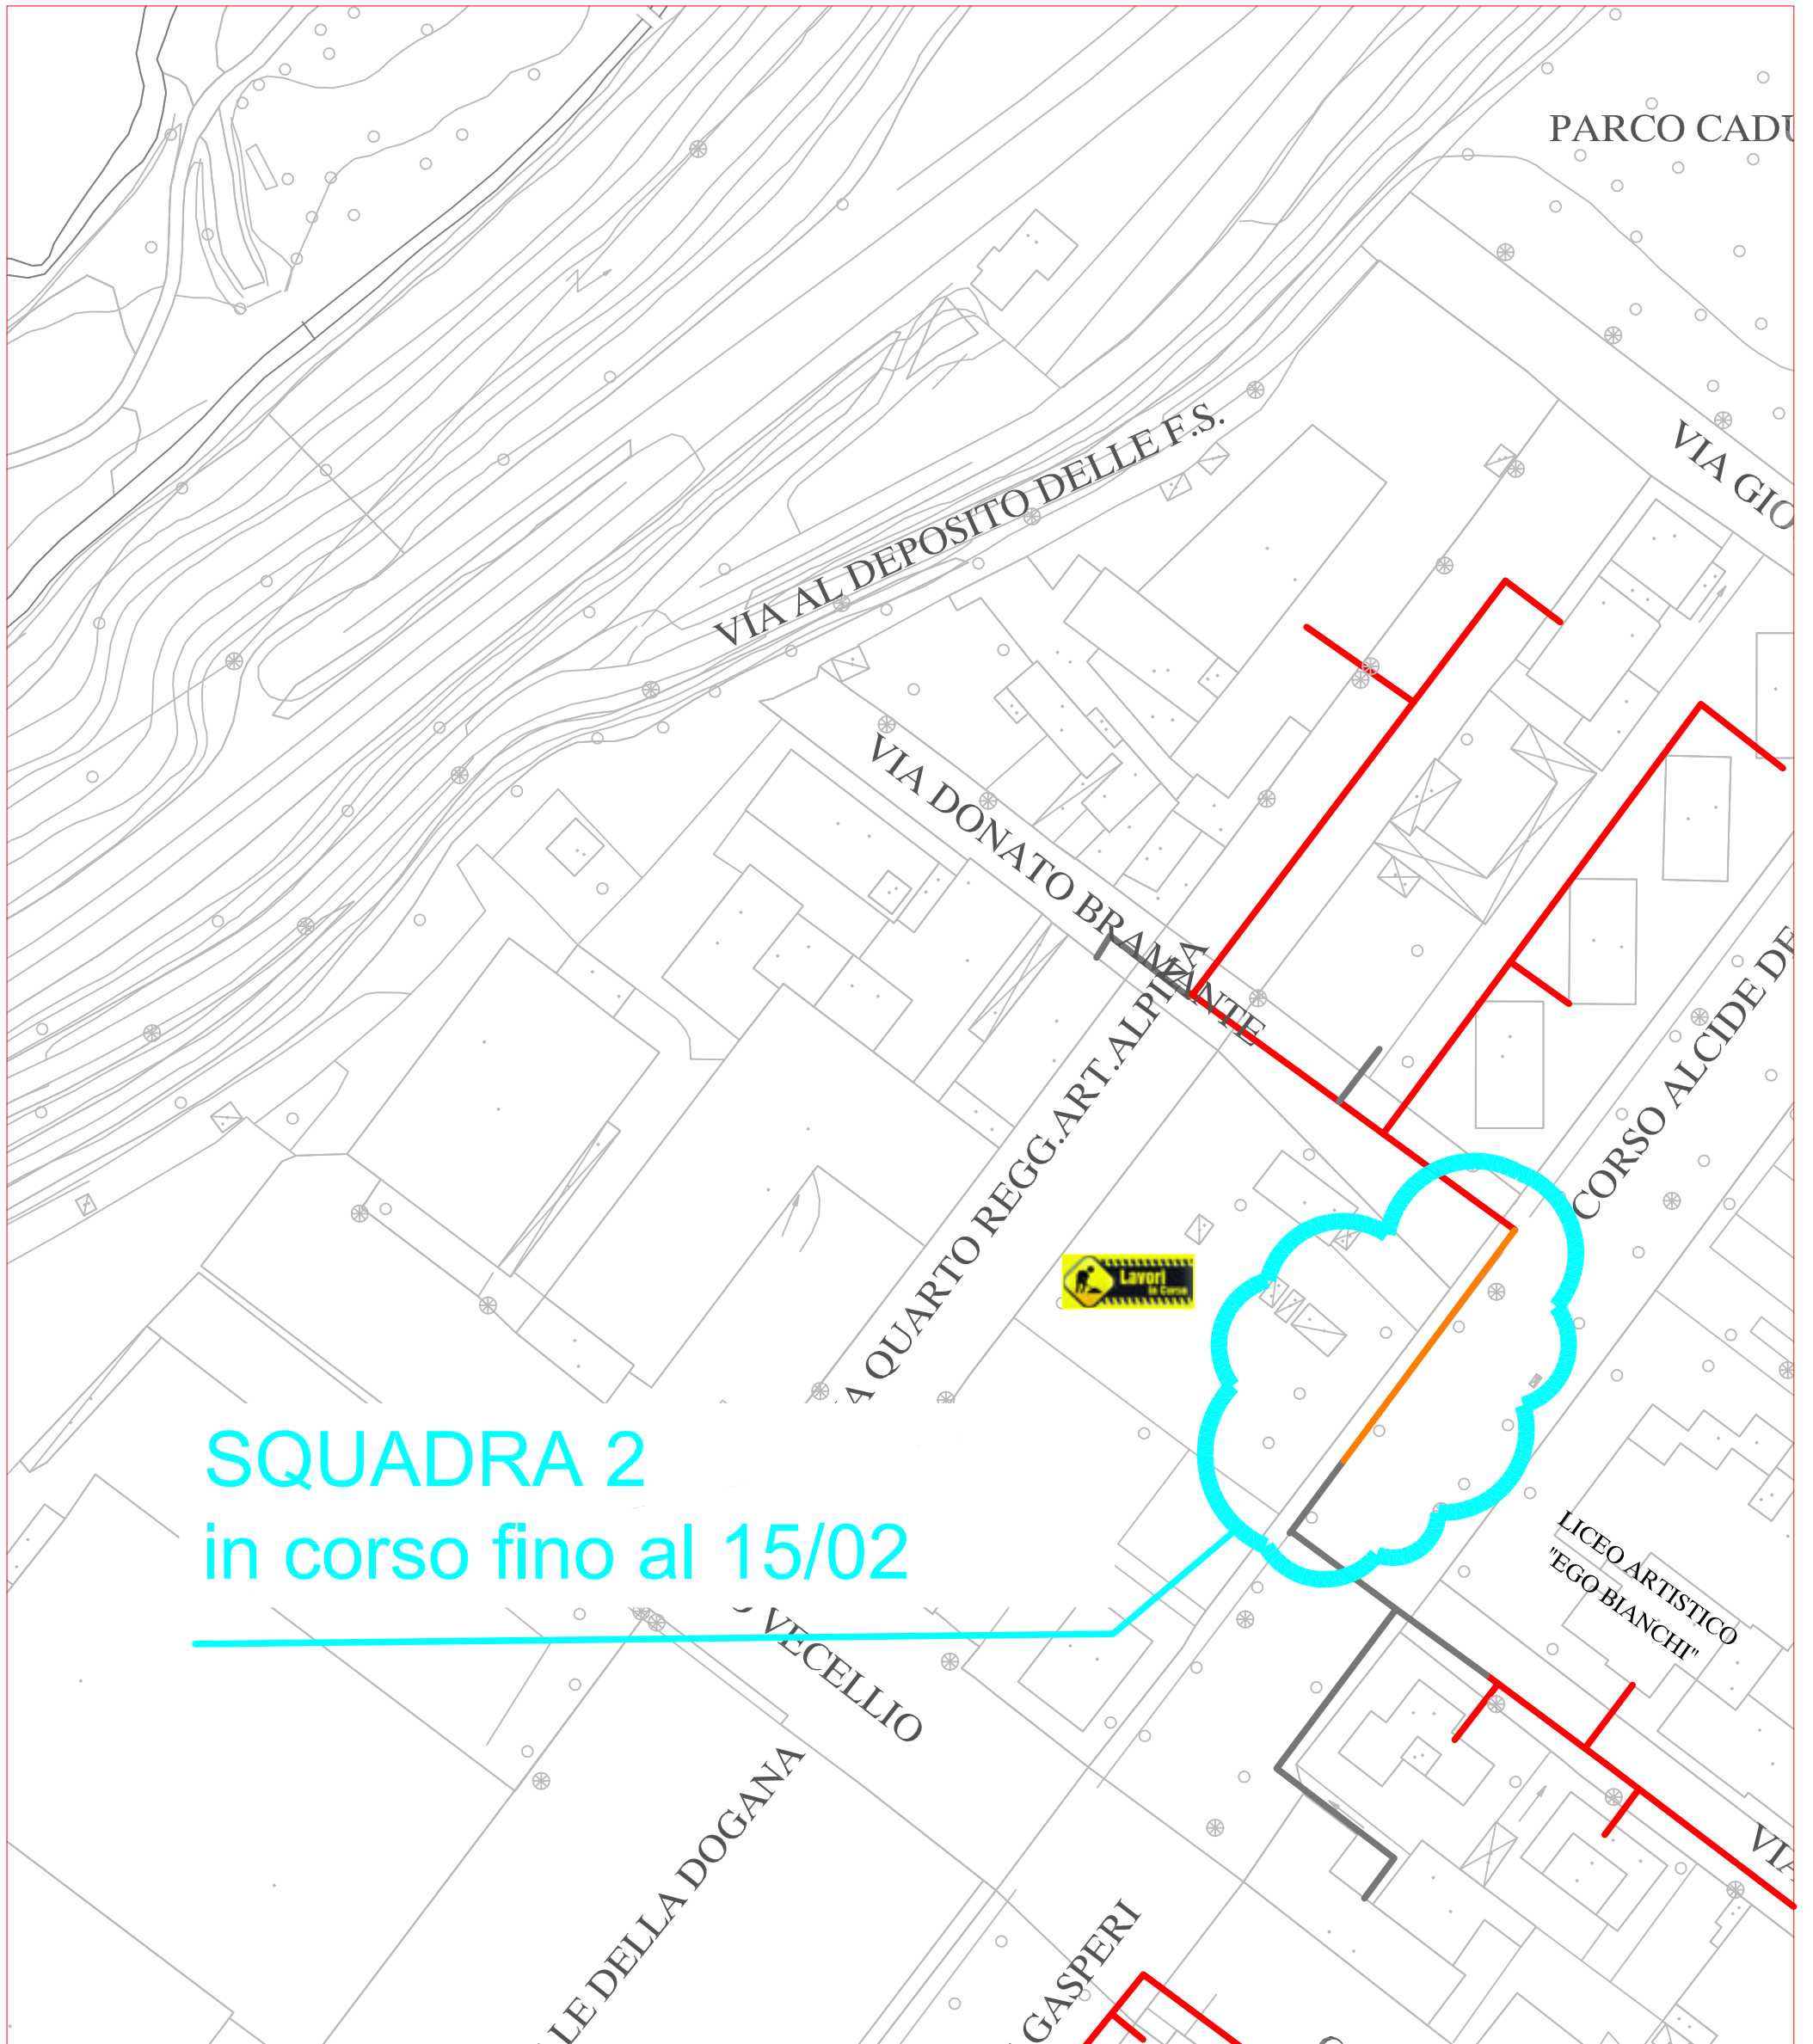

PLANIMETRIA RETE TLR - CITTA' DI CUNEO - DETTAGLI

SQUADRA 2

SQUADRA 2
in corso fino al 15/02

LAVORI DI POSA DEL
TELERISCALDAMENTO AGGIORNATI
AL 12 FEBBRAIO 2021

LEGENDA:

- RETE IN PROGETTO
- LAVORI IN CORSO - AVANZAMENTO
- RETE REALIZZATA
- RETE DI PROSSIMA REALIZZAZIONE