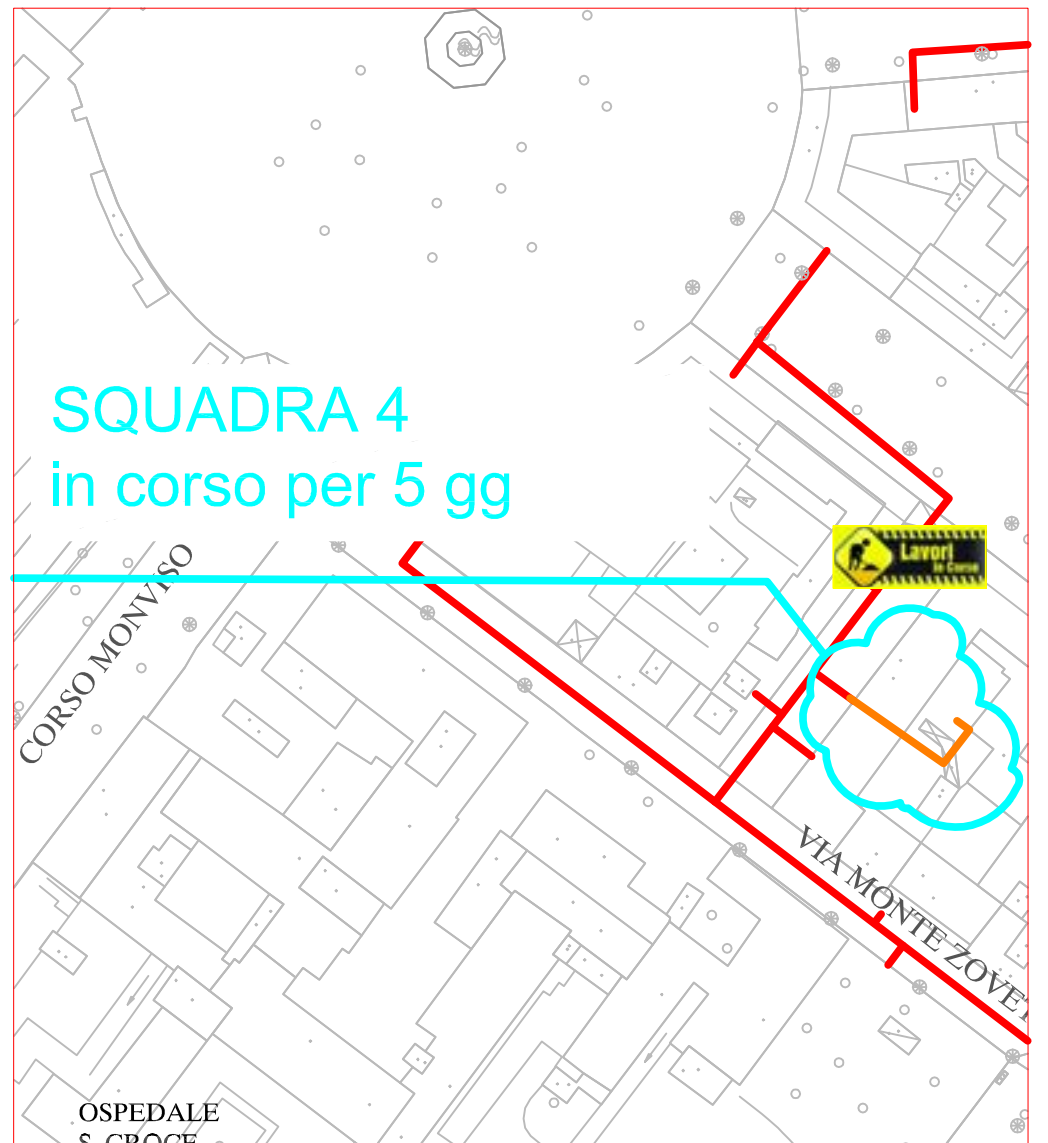

# PLANIMETRIA RETE TLR - CITTA' DI CUNEO - DETTAGLI

SQUADRA 1

SQUADRA 2

SQUADRA 3

SQUADRA 4

LAVORI DI POSA DEL  
TELERISCALDAMENTO AGGIORNATI  
AL 11 SETTEMBRE 2020

LEGENDA:

- RETE IN PROGETTO
- LAVORI IN CORSO - AVANZAMENTO
- RETE REALIZZATA
- RETE DI PROSSIMA REALIZZAZIONE