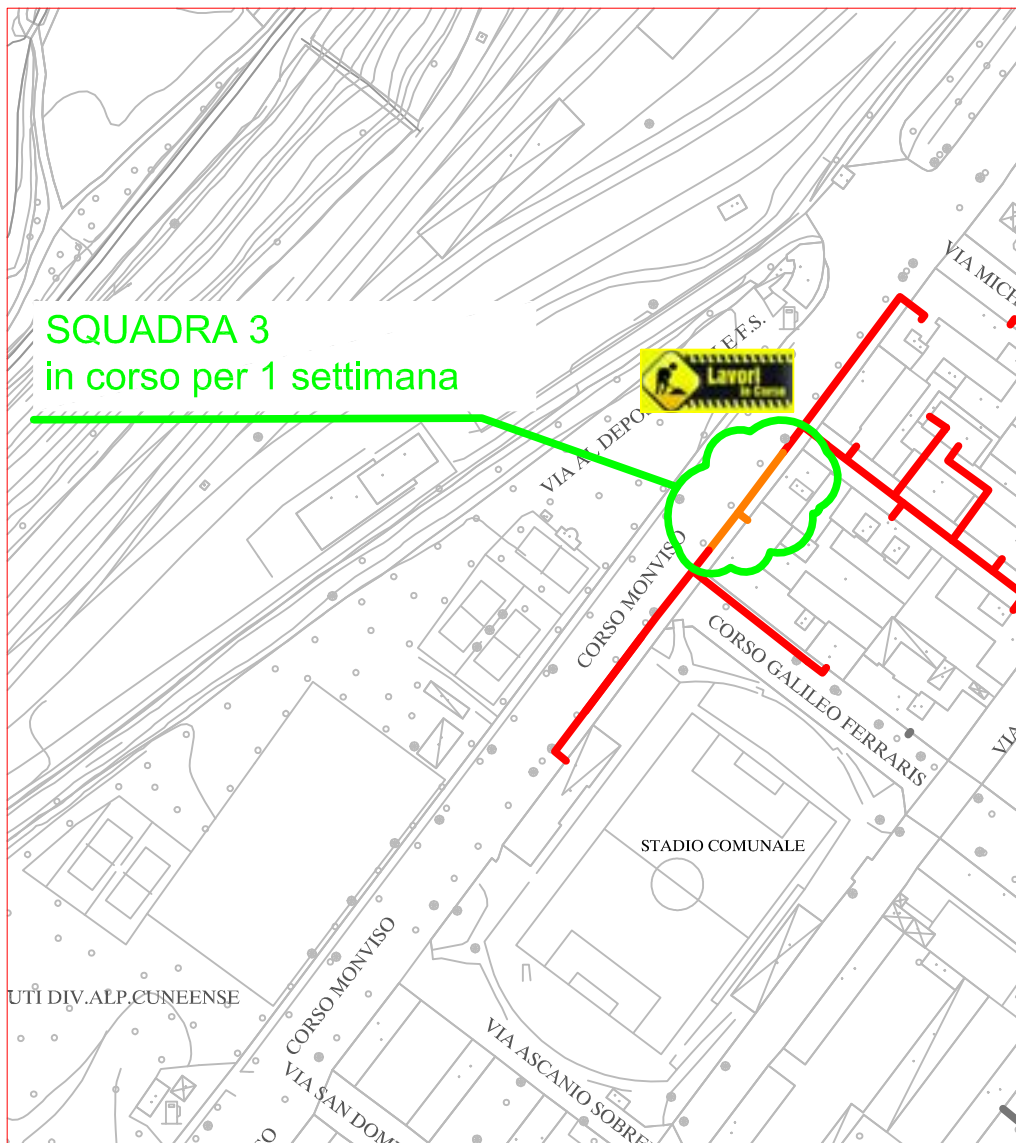

# PLANIMETRIA RETE TLR - CITTA' DI CUNEO - DETTAGLI

SQUADRA 1

SQUADRA 2

SQUADRA 3

SQUADRA 4

LAVORI DI POSA DEL  
TELERISCALDAMENTO AGGIORNATI  
AL 11 SETTEMBRE 2020

LEGENDA:

- RETE IN PROGETTO
- LAVORI IN CORSO - AVANZAMENTO
- RETE REALIZZATA
- RETE DI PROSSIMA REALIZZAZIONE