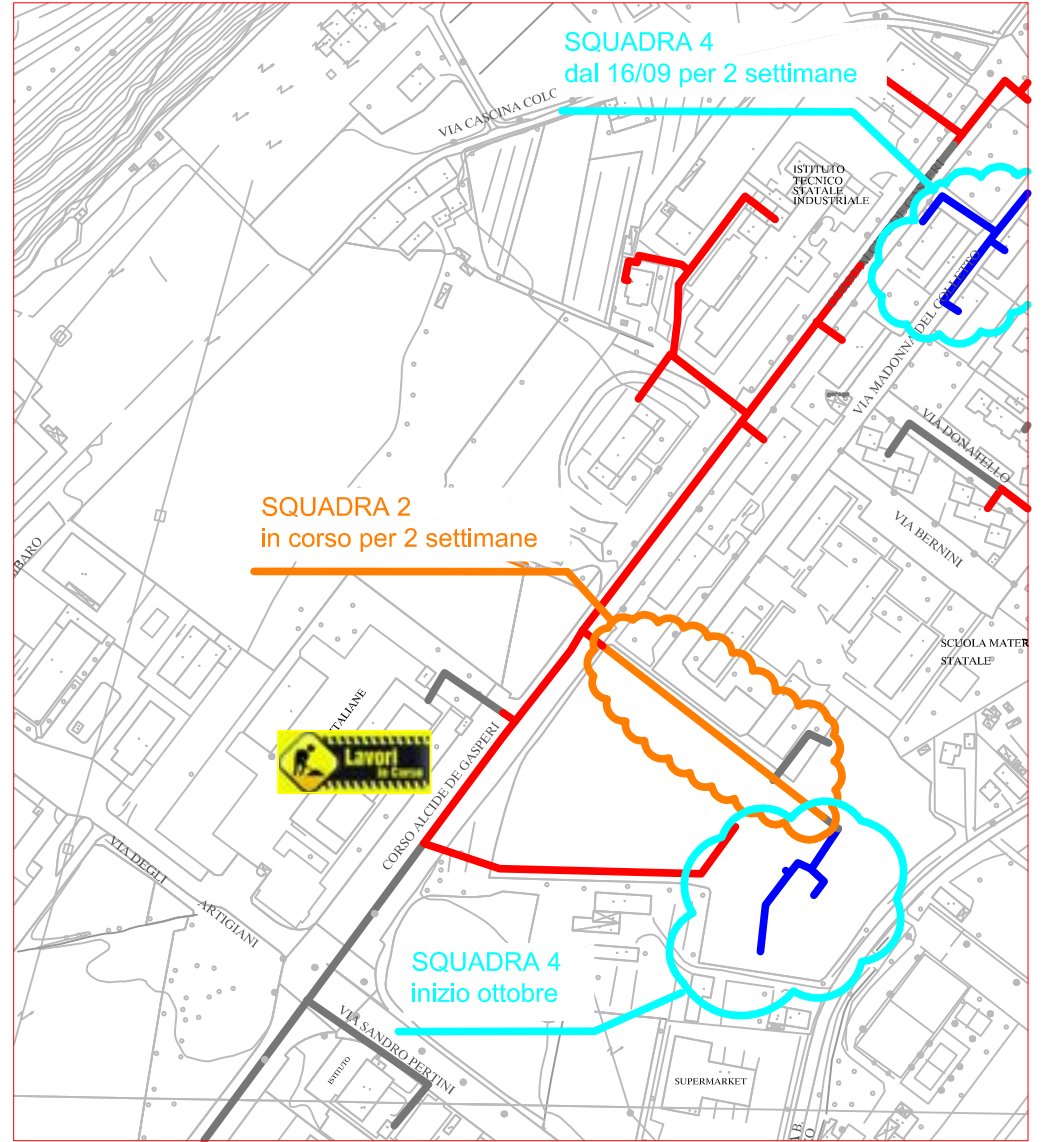

# PLANIMETRIA RETE TLR - CITTA' DI CUNEO - DETTAGLI

SQUADRA 1

SQUADRA 2

SQUADRA 3

SQUADRA 4

LAVORI DI POSA DEL  
TELERISCALDAMENTO AGGIORNATI  
AL 11 SETTEMBRE 2020

LEGENDA:

- RETE IN PROGETTO
- LAVORI IN CORSO - AVANZAMENTO
- RETE REALIZZATA
- RETE DI PROSSIMA REALIZZAZIONE