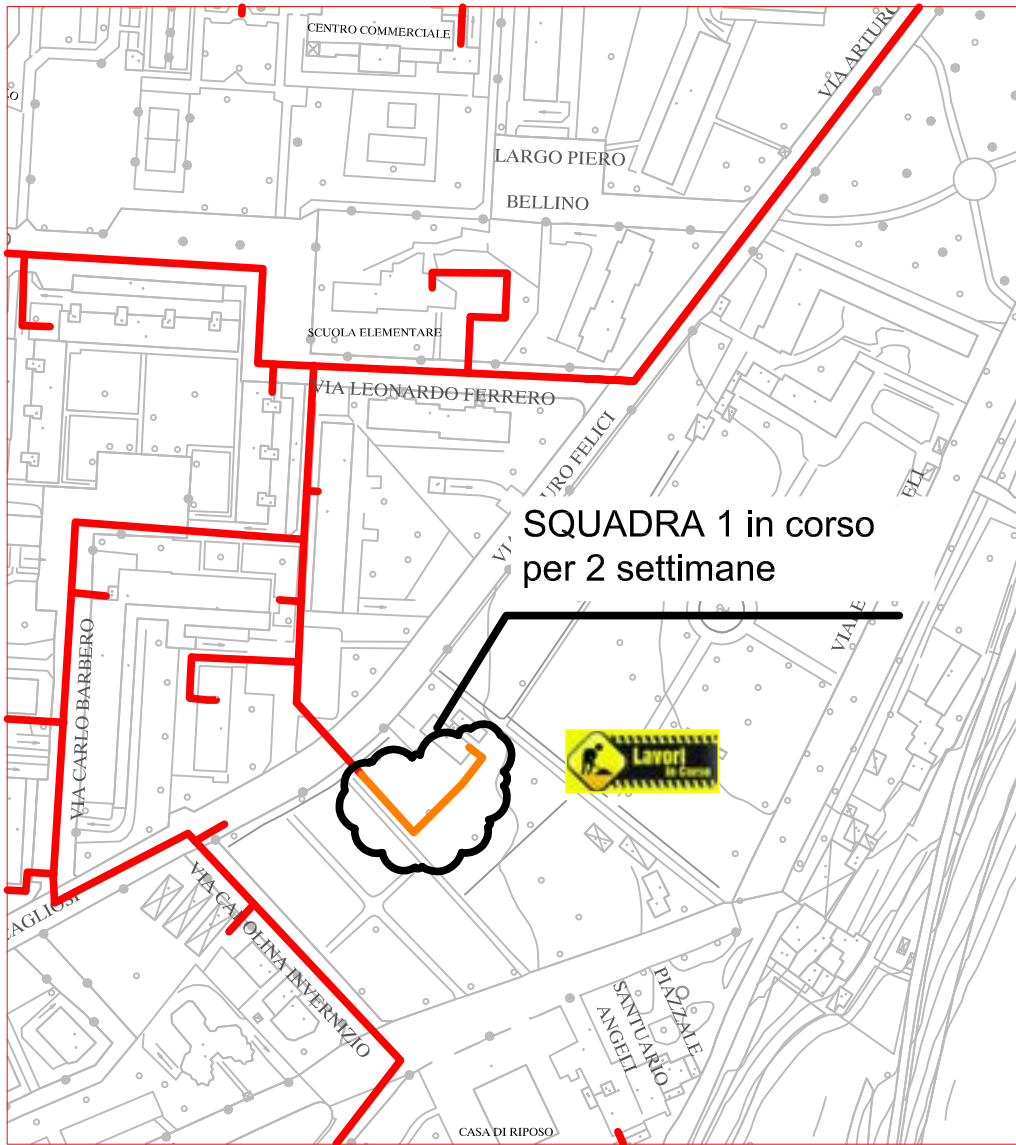

# PLANIMETRIA RETE TLR - CITTA' DI CUNEO - DETTAGLI

SQUADRA 1

SQUADRA 2

SQUADRA 3

SQUADRA 4

LAVORI DI POSA DEL  
TELERISCALDAMENTO AGGIORNATI  
AL 11 SETTEMBRE 2020

LEGENDA:

- RETE IN PROGETTO
- LAVORI IN CORSO - AVANZAMENTO
- RETE REALIZZATA
- RETE DI PROSSIMA REALIZZAZIONE