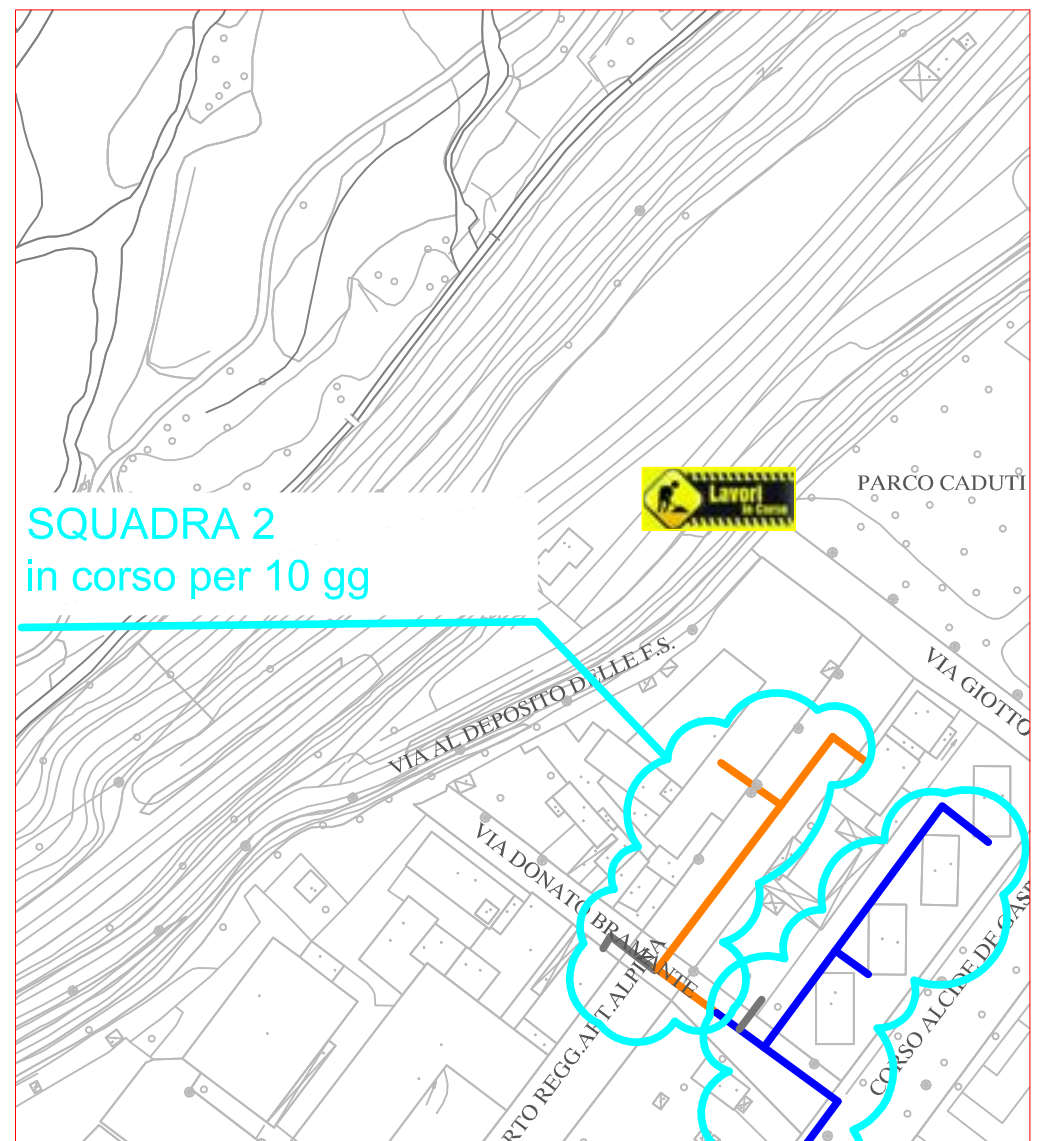

PLANIMETRIA RETE TLR - CITTA' DI CUNEO - DETTAGLI

SQUADRA 1

SQUADRA 2

LAVORI DI POSA DEL
TELERISCALDAMENTO AGGIORNATI
AL 11 DICEMBRE 2020

- LEGENDA:
- RETE IN PROGETTO
 - LAVORI IN CORSO - AVANZAMENTO
 - RETE REALIZZATA
 - RETE DI PROSSIMA REALIZZAZIONE