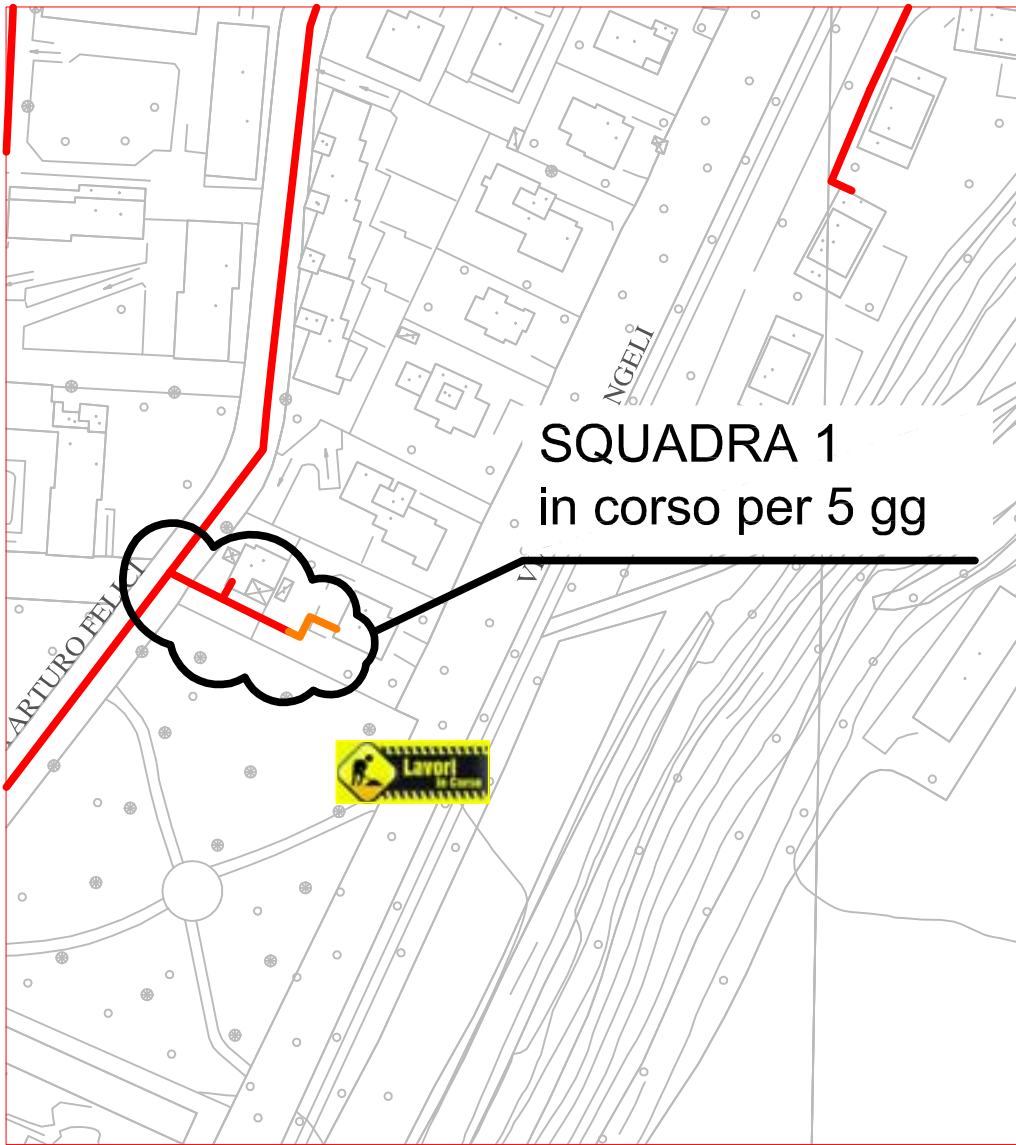

PLANIMETRIA RETE TLR - CITTA' DI CUNEO - DETTAGLI

SQUADRA 1

SQUADRA 2

LAVORI DI POSA DEL
TELERISCALDAMENTO AGGIORNATI
AL 11 DICEMBRE 2020

- LEGENDA:
- RETE IN PROGETTO
 - LAVORI IN CORSO - AVANZAMENTO
 - RETE REALIZZATA
 - RETE DI PROSSIMA REALIZZAZIONE