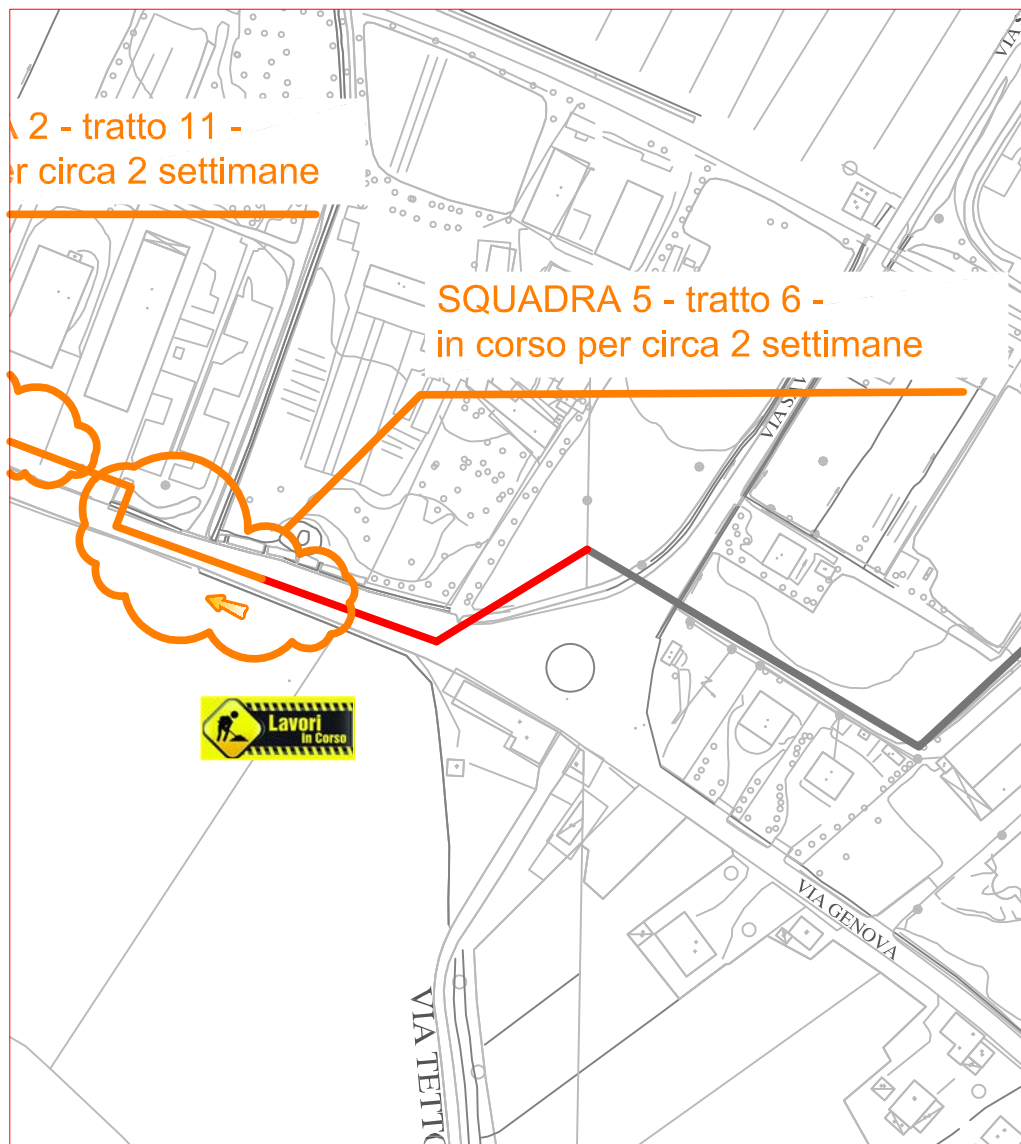

# PLANIMETRIA RETE TLR - CITTA' DI CUNEO - DORSALE

SQUADRA 5

SQUADRA 2

SQUADRA 7

SQUADRA 6

LAVORI DI POSA DEL  
Teleriscaldamento AGGIORNATI  
AL 29 SETTEMBRE 2017

LEGENDA:

- RETE IN PROGETTO
- LAVORI IN CORSO - AVANZAMENTO
- RETE REALIZZATA
- RETE DI PROSSIMA REALIZZAZIONE