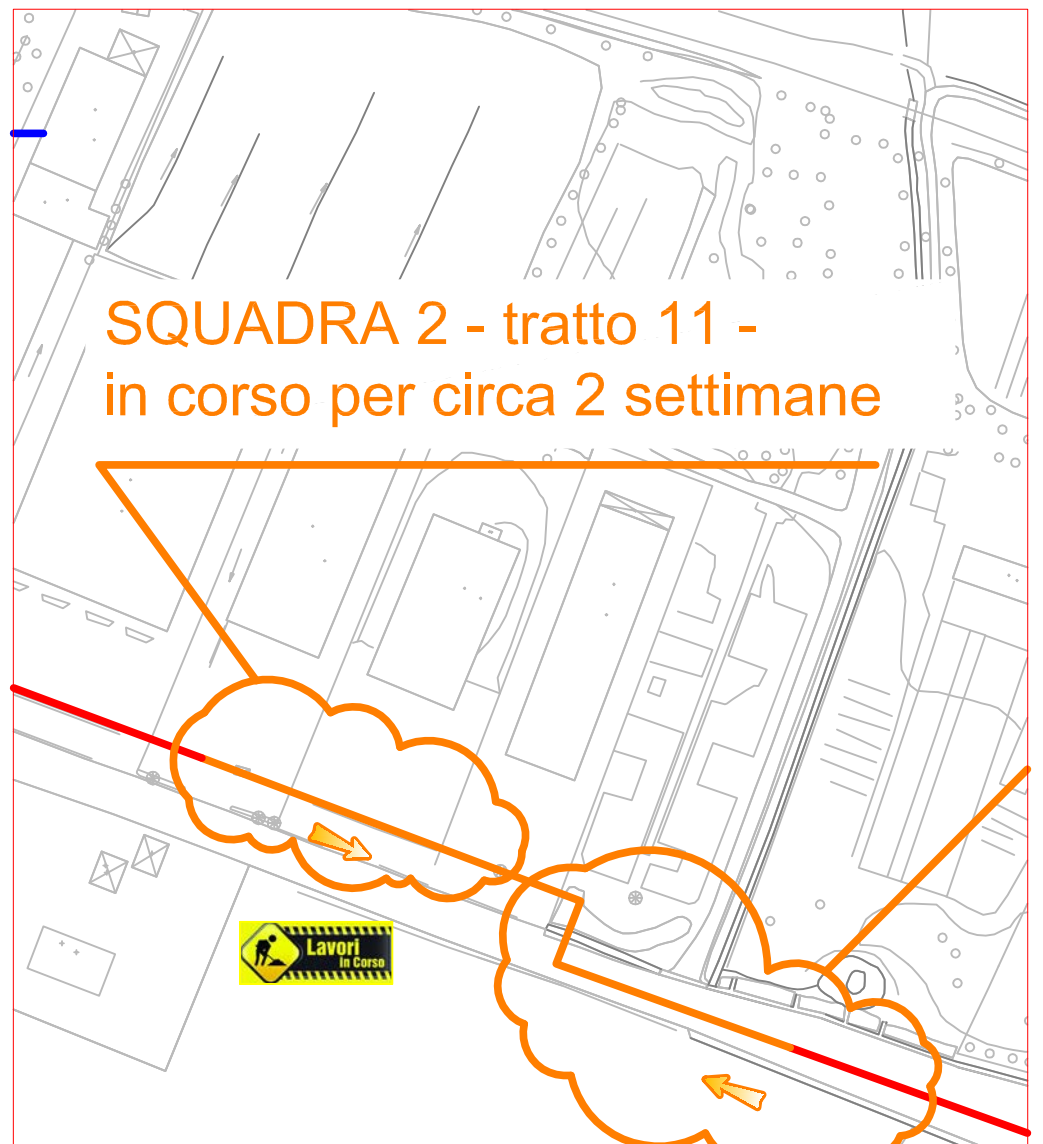

# PLANIMETRIA RETE TLR - CITTA' DI CUNEO - DORSALE

SQUADRA 5

SQUADRA 2

SQUADRA 7

SQUADRA 6

LAVORI DI POSA DEL  
Teleriscaldamento AGGIORNATI  
AL 29 SETTEMBRE 2017

LEGENDA:

- RETE IN PROGETTO
- LAVORI IN CORSO - AVANZAMENTO
- RETE REALIZZATA
- RETE DI PROSSIMA REALIZZAZIONE