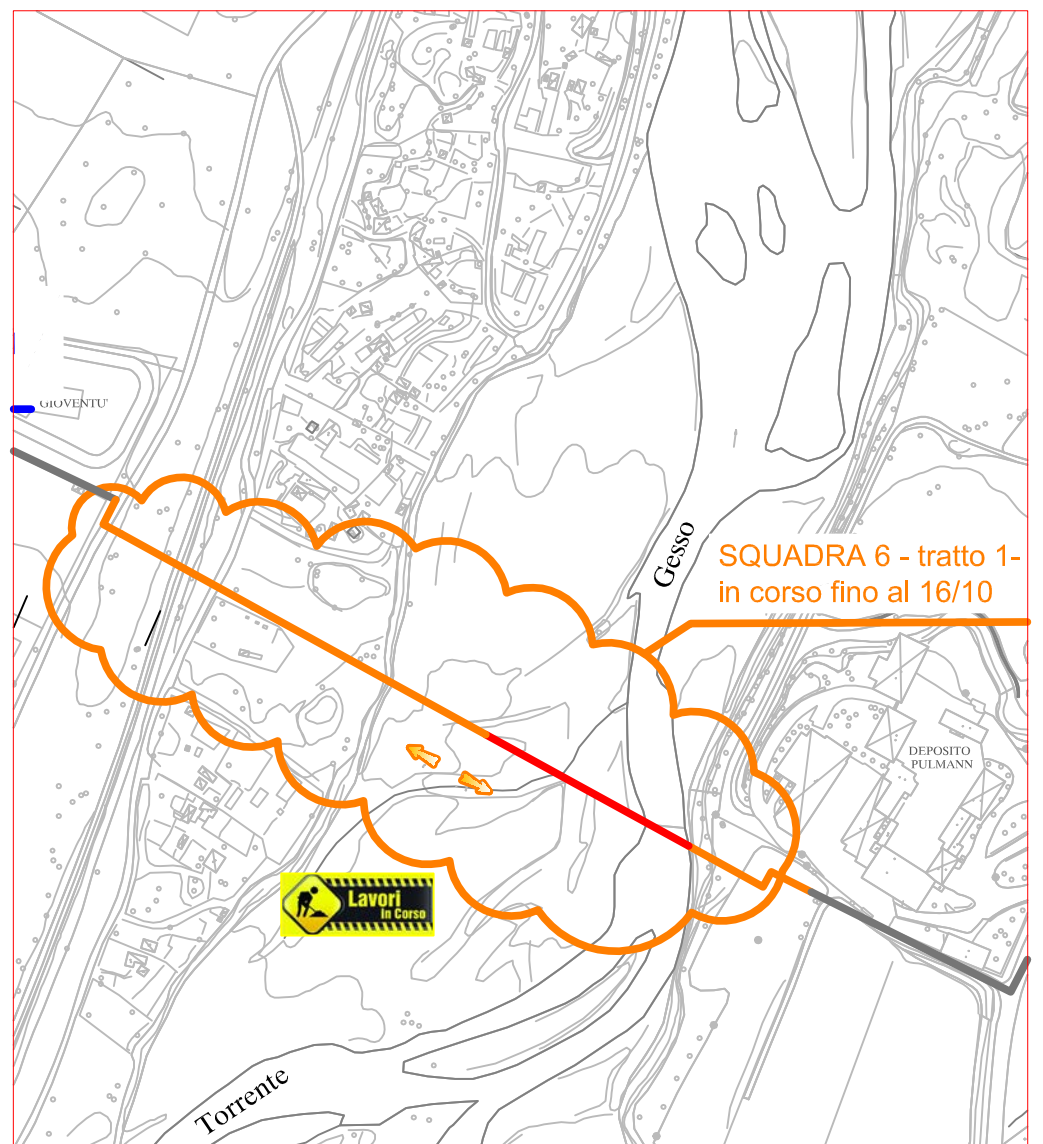

# PLANIMETRIA RETE TLR - CITTA' DI CUNEO - DORSALE

SQUADRA 5

SQUADRA 2

SQUADRA 7

SQUADRA 6

LAVORI DI POSA DEL  
Teleriscaldamento AGGIORNATI  
AL 29 SETTEMBRE 2017

LEGENDA:

- RETE IN PROGETTO
- LAVORI IN CORSO - AVANZAMENTO
- RETE REALIZZATA
- RETE DI PROSSIMA REALIZZAZIONE