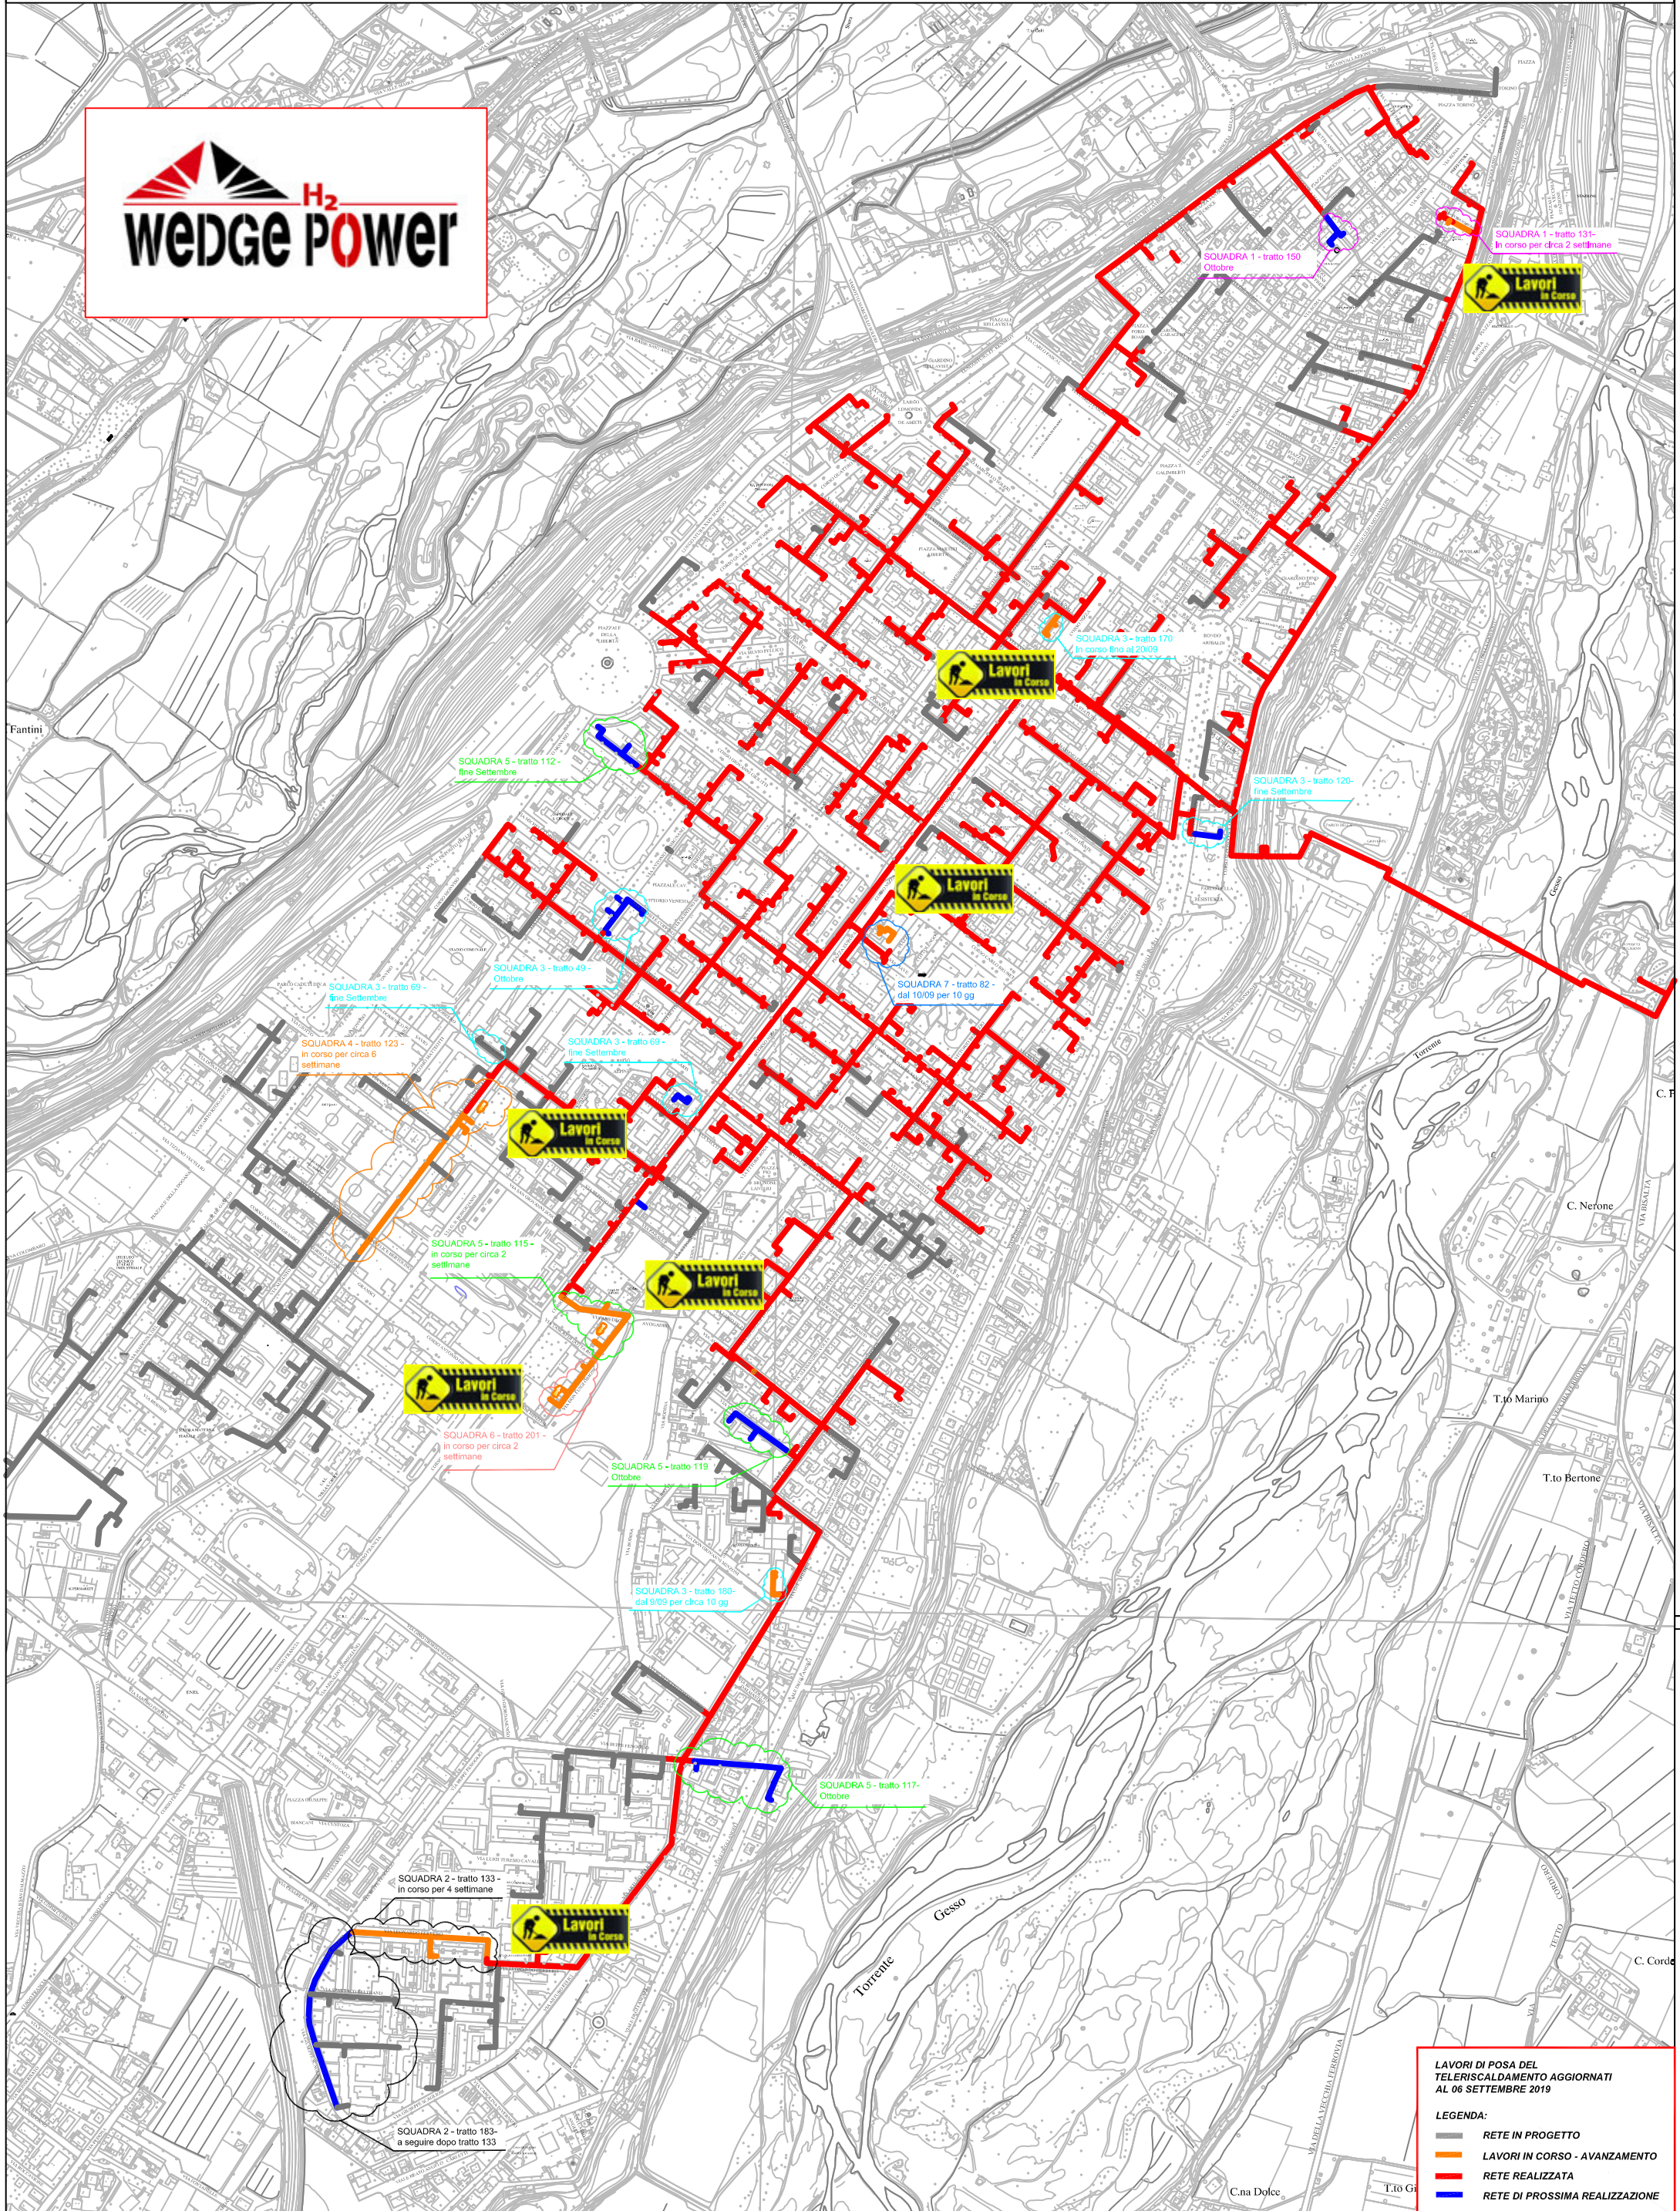

PLANIMETRIA RETE TLR - CITTA' DI CUNEO - ALTIPIANO

LAVORI DI POSA DEL TELERISCALDAMENTO AGGIORNATI AL 06 SETTEMBRE 2019

LEGENDA:

- RETE IN PROGETTO
- LAVORI IN CORSO - AVANZAMENTO
- RETE REALIZZATA
- RETE DI PROSSIMA REALIZZAZIONE