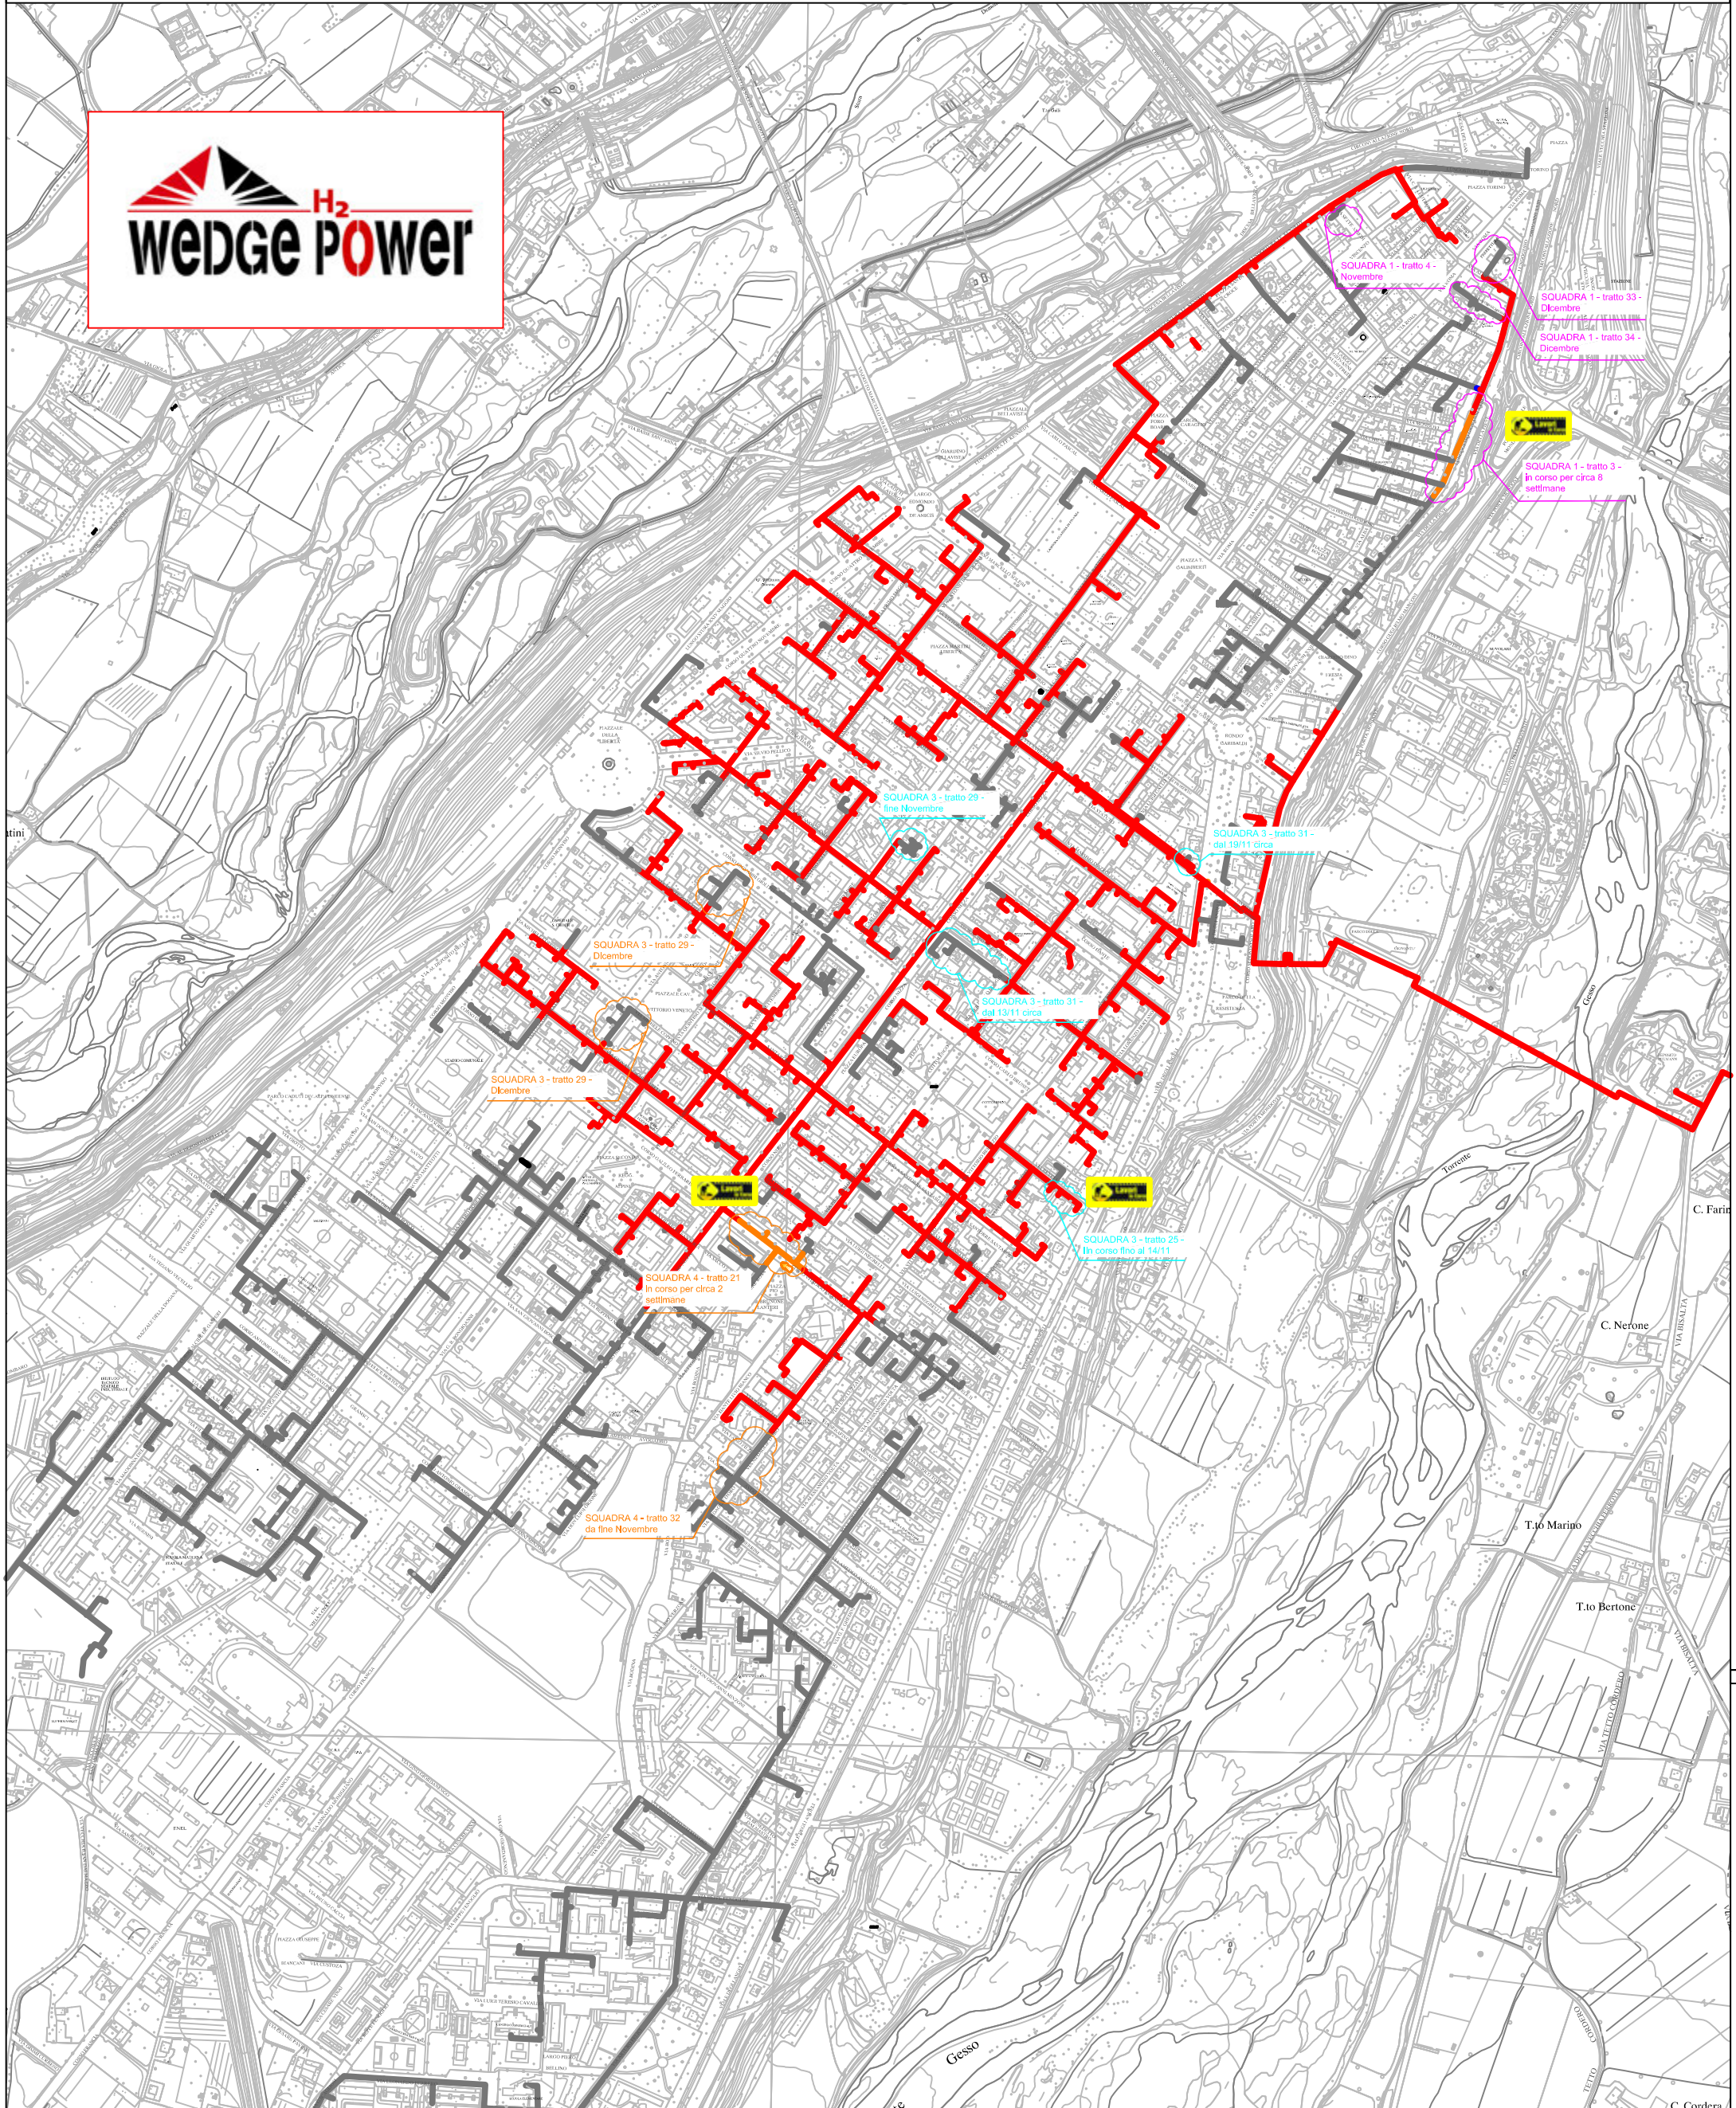

PLANIMETRIA RETE TLR - CITTA' DI CUNEO - ALTIPIANO

LAVORI DI POSA DEL
TELERISCALDAMENTO AGGIORNATI
AL 09 NOVEMBRE 2018

LEGENDA:

- RETE IN PROGETTO
- LAVORI IN CORSO - AVANZAMENTO
- RETE REALIZZATA
- RETE DI PROSSIMA REALIZZAZIONE