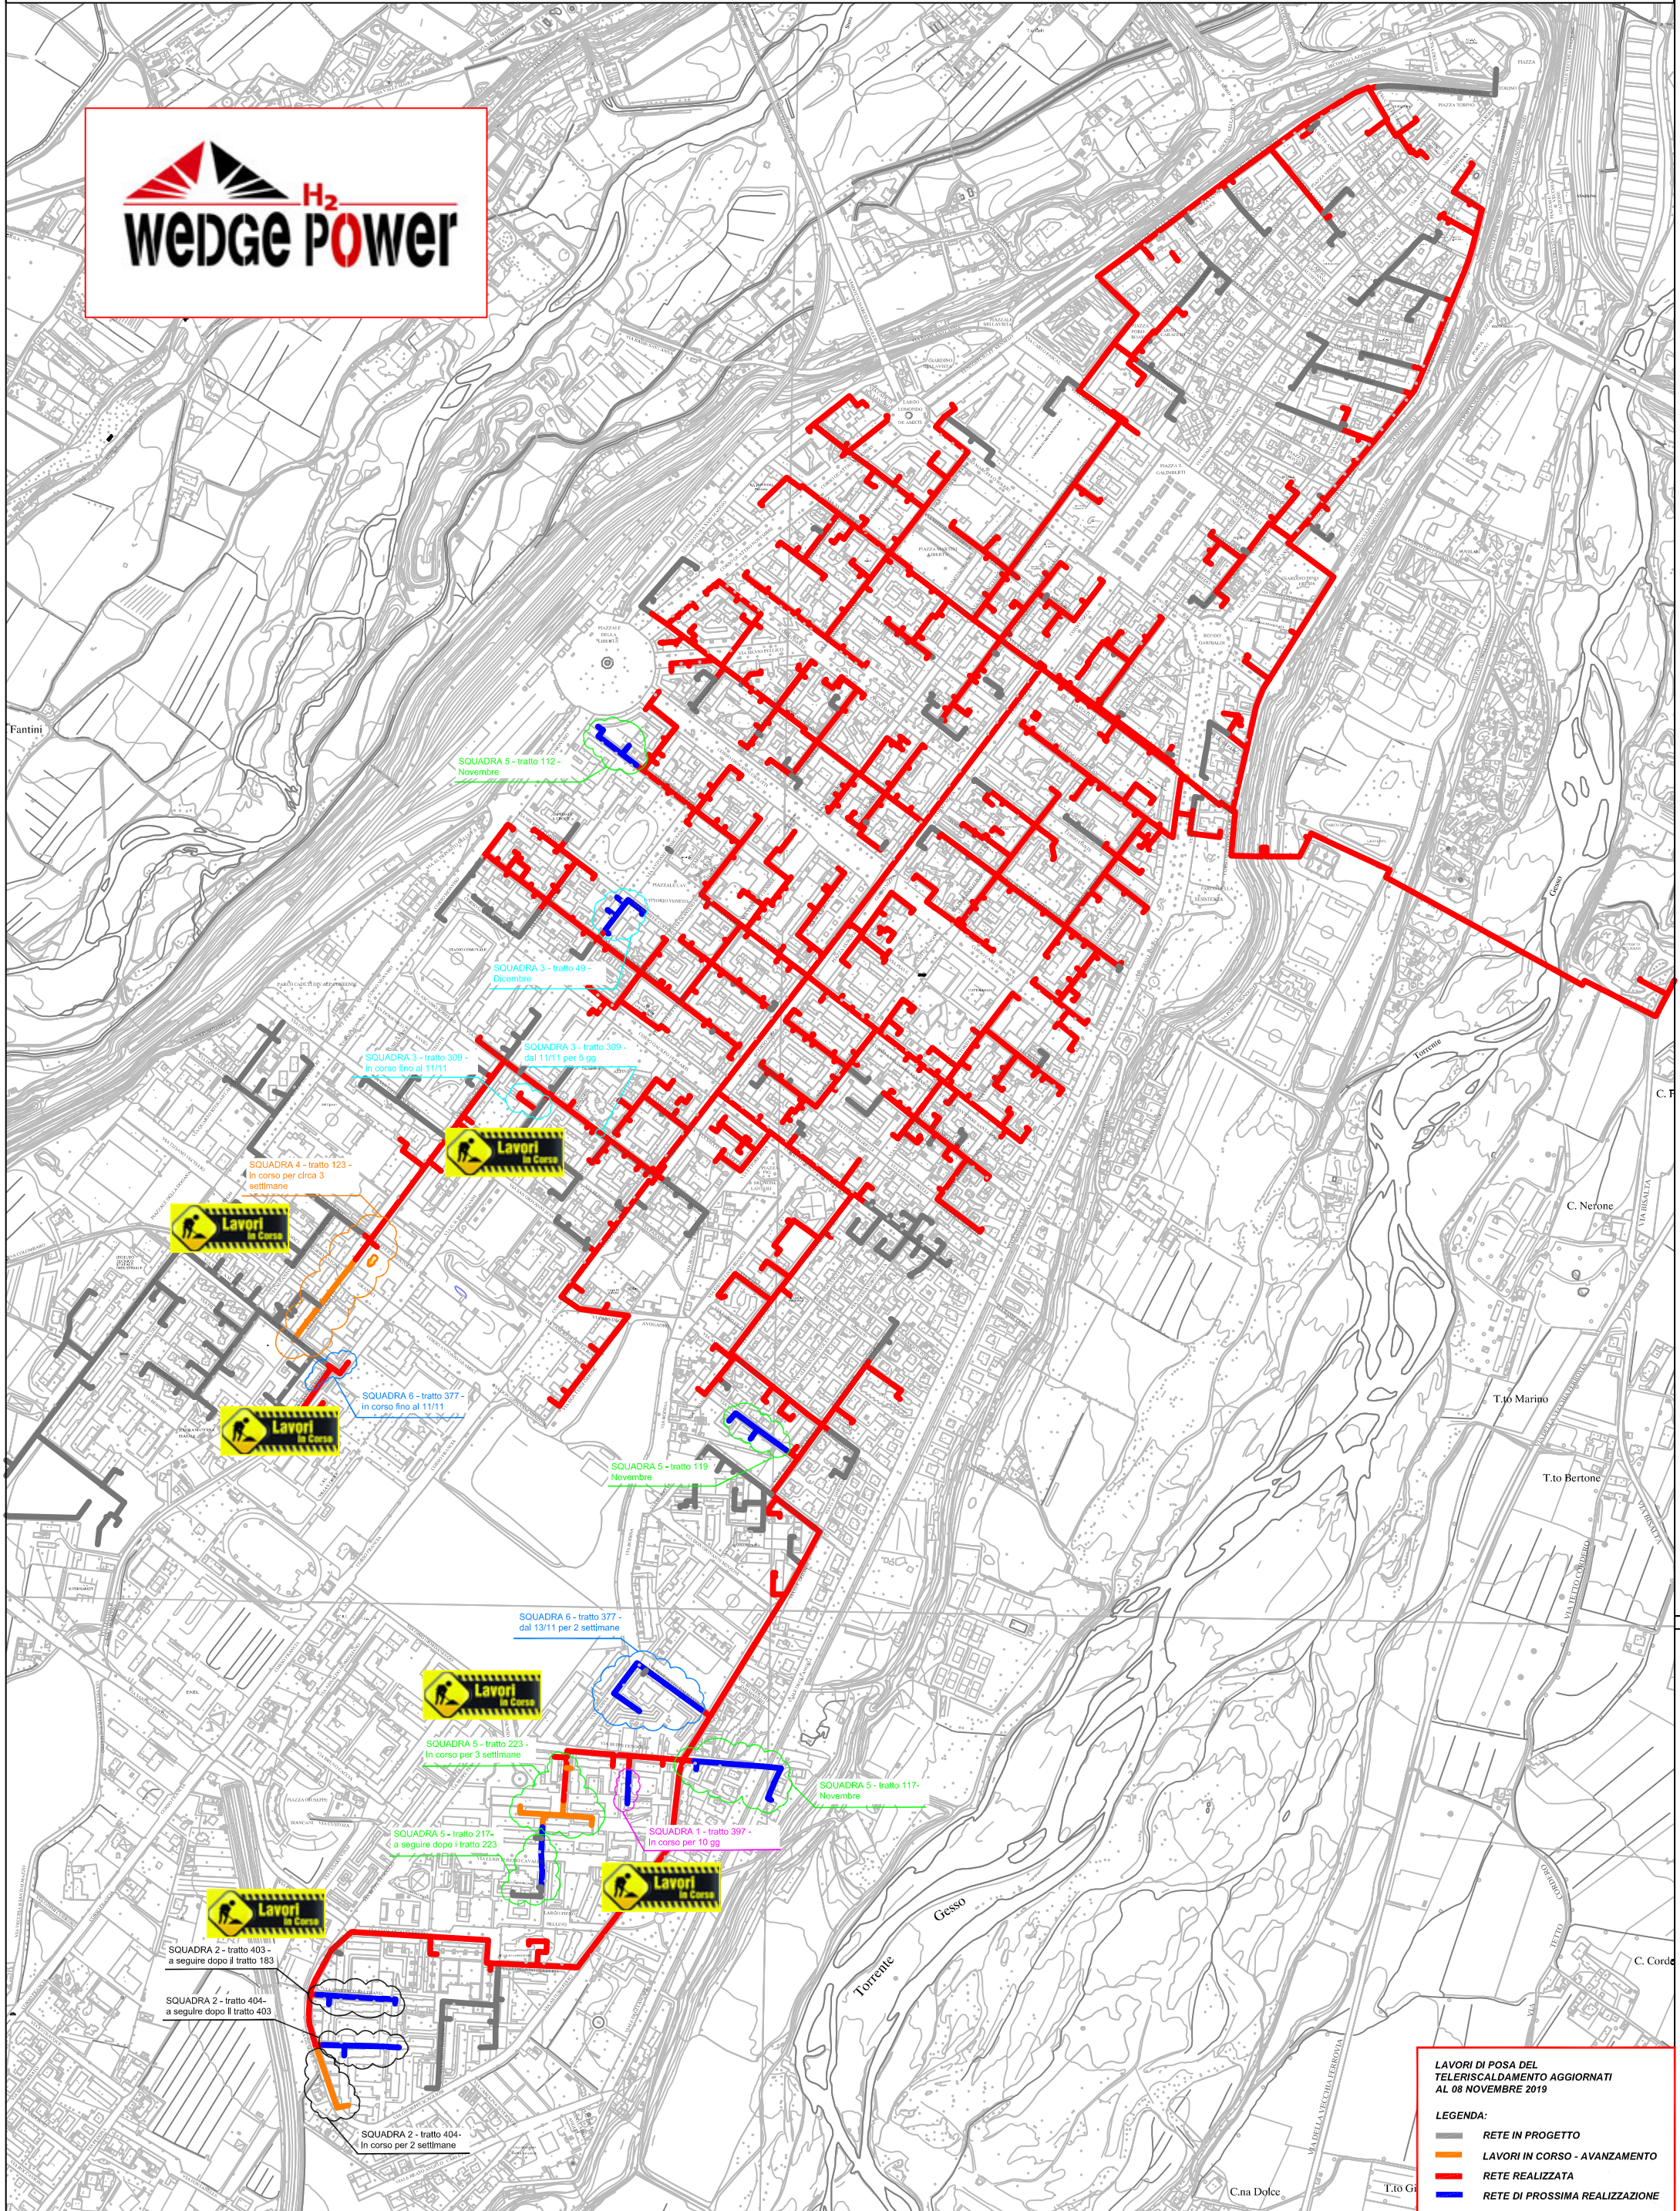

PLANIMETRIA RETE TLR - CITTA' DI CUNEO - ALTIPIANO

LAVORI DI POSA DEL TELERISCALDAMENTO AGGIORNATI AL 08 NOVEMBRE 2019

LEGENDA:

- RETE IN PROGETTO
- LAVORI IN CORSO - AVANZAMENTO
- RETE REALIZZATA
- RETE DI PROSSIMA REALIZZAZIONE