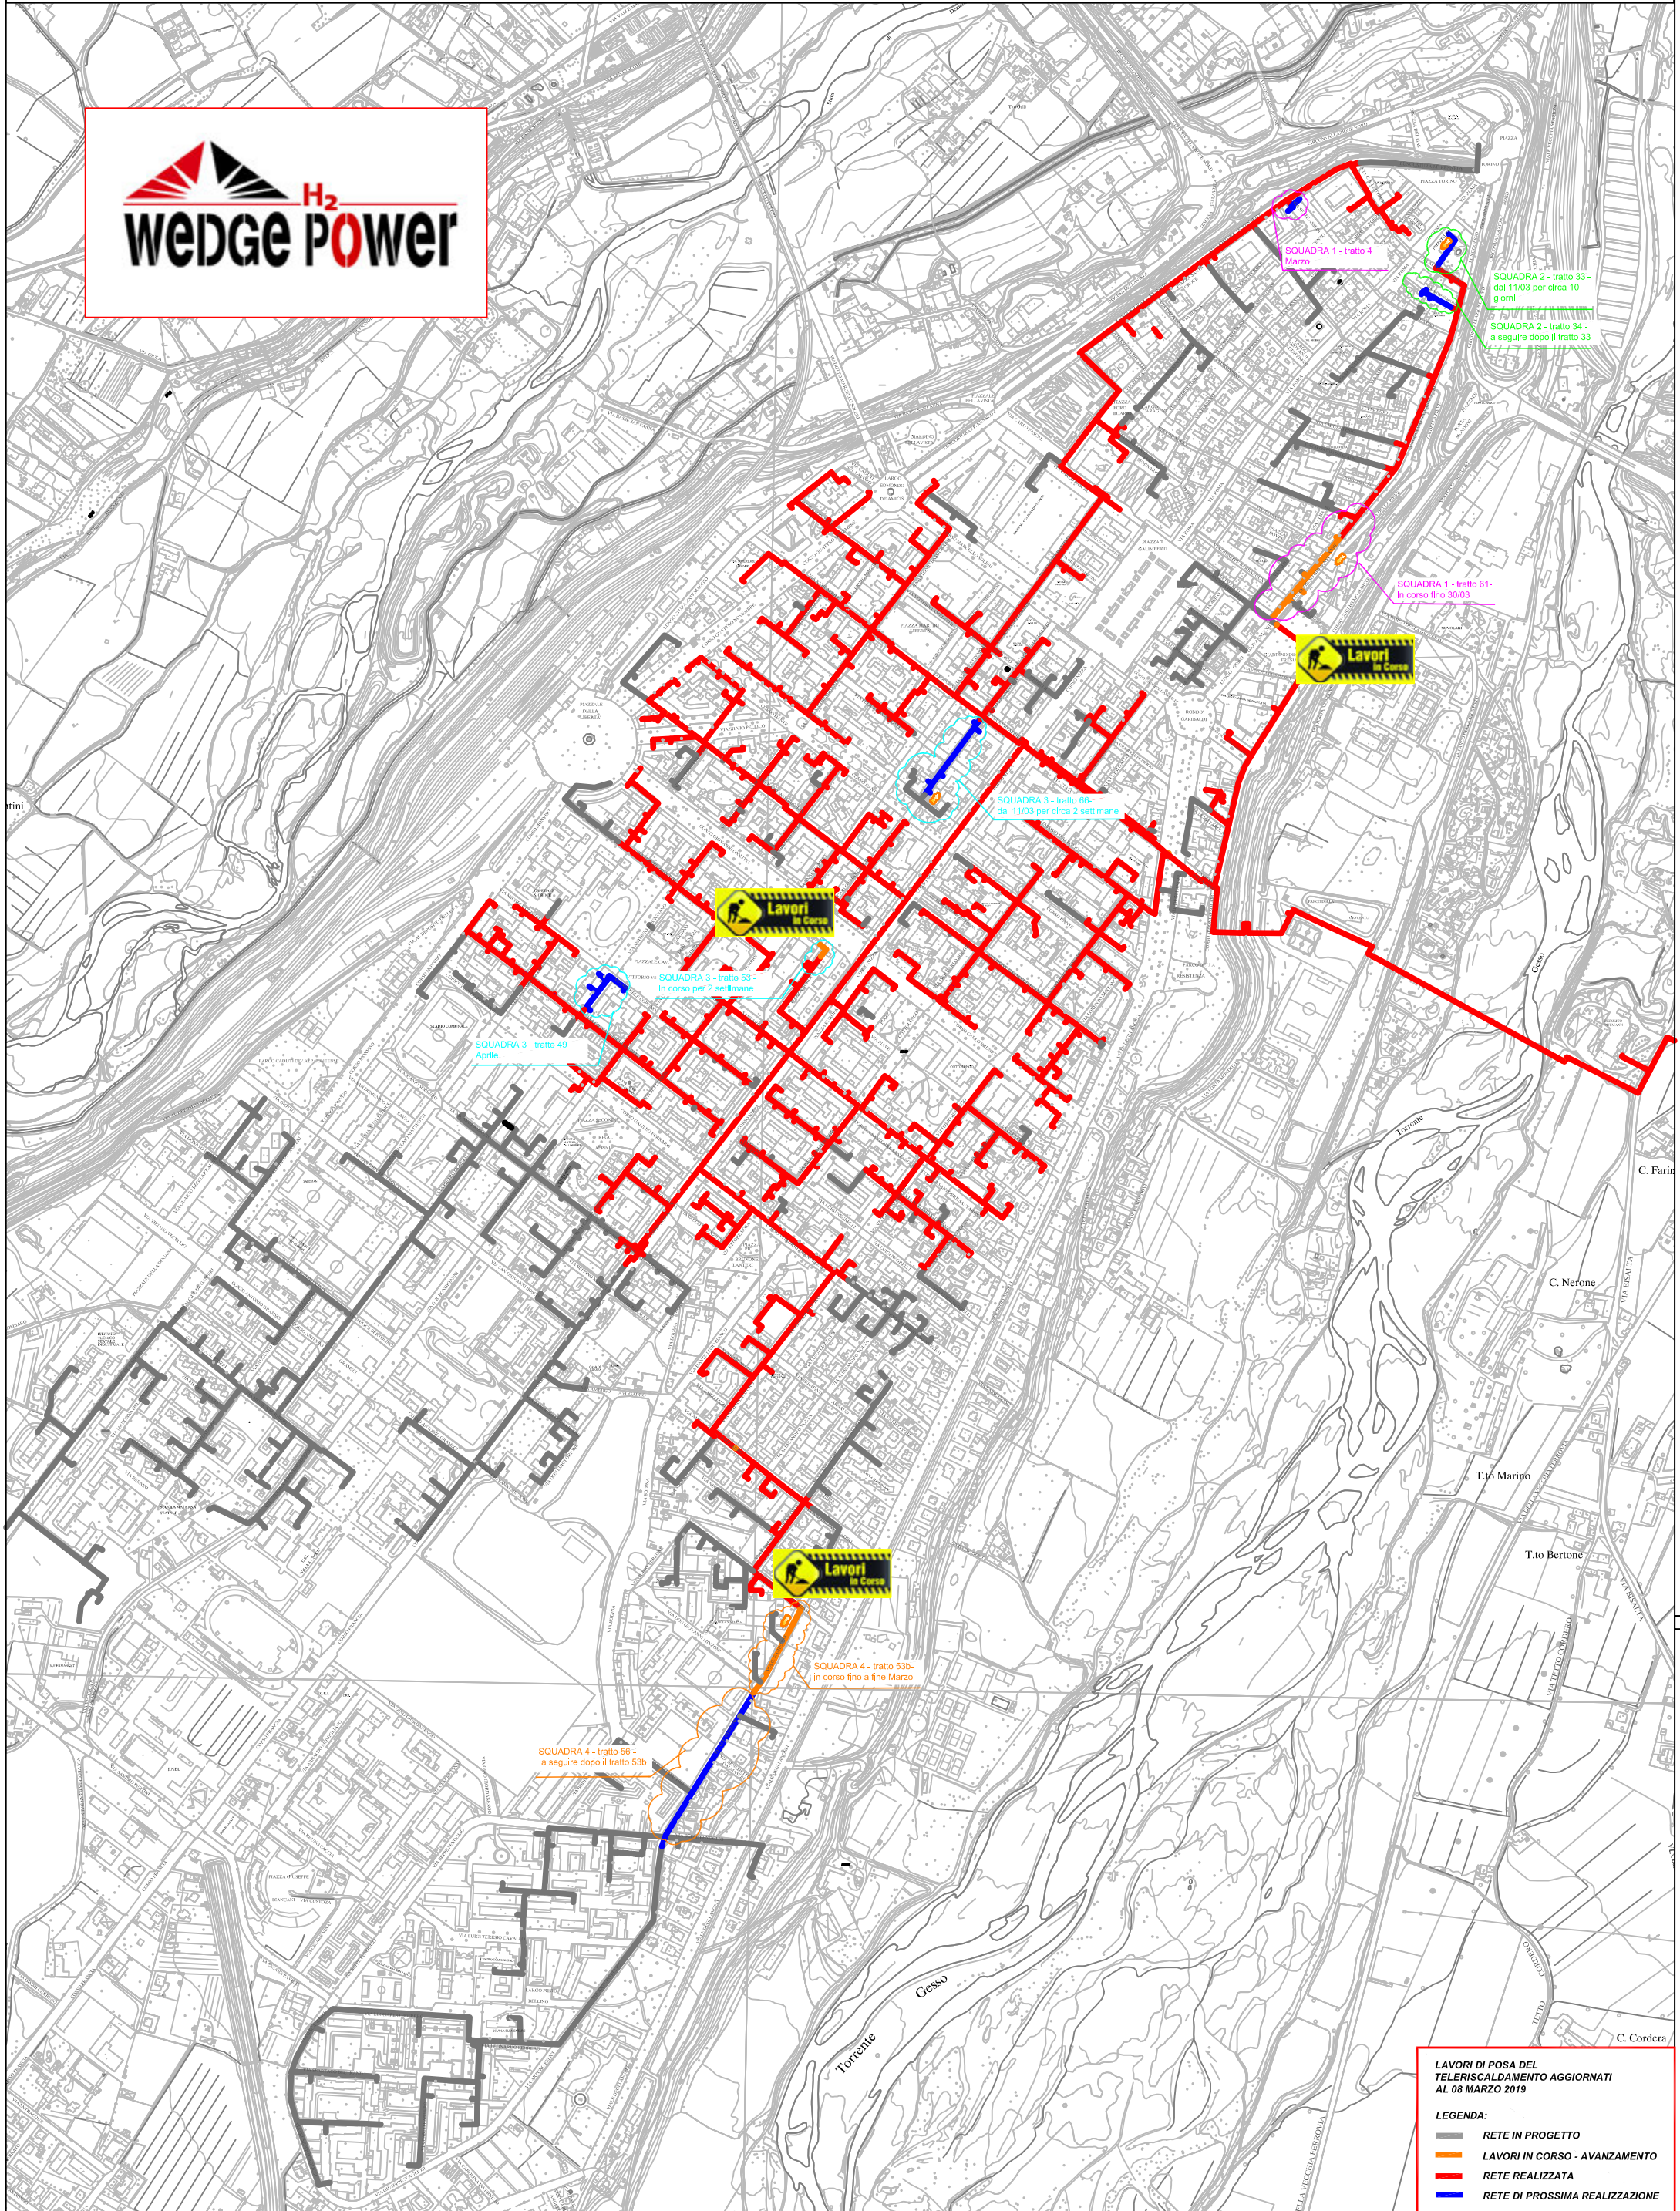

PLANIMETRIA RETE TLR - CITTA' DI CUNEO - ALTIPIANO

LAVORI DI POSA DEL TELERISCALDAMENTO AGGIORNATI AL 08 MARZO 2019

LEGENDA:

- RETE IN PROGETTO
- LAVORI IN CORSO - AVANZAMENTO
- RETE REALIZZATA
- RETE DI PROSSIMA REALIZZAZIONE