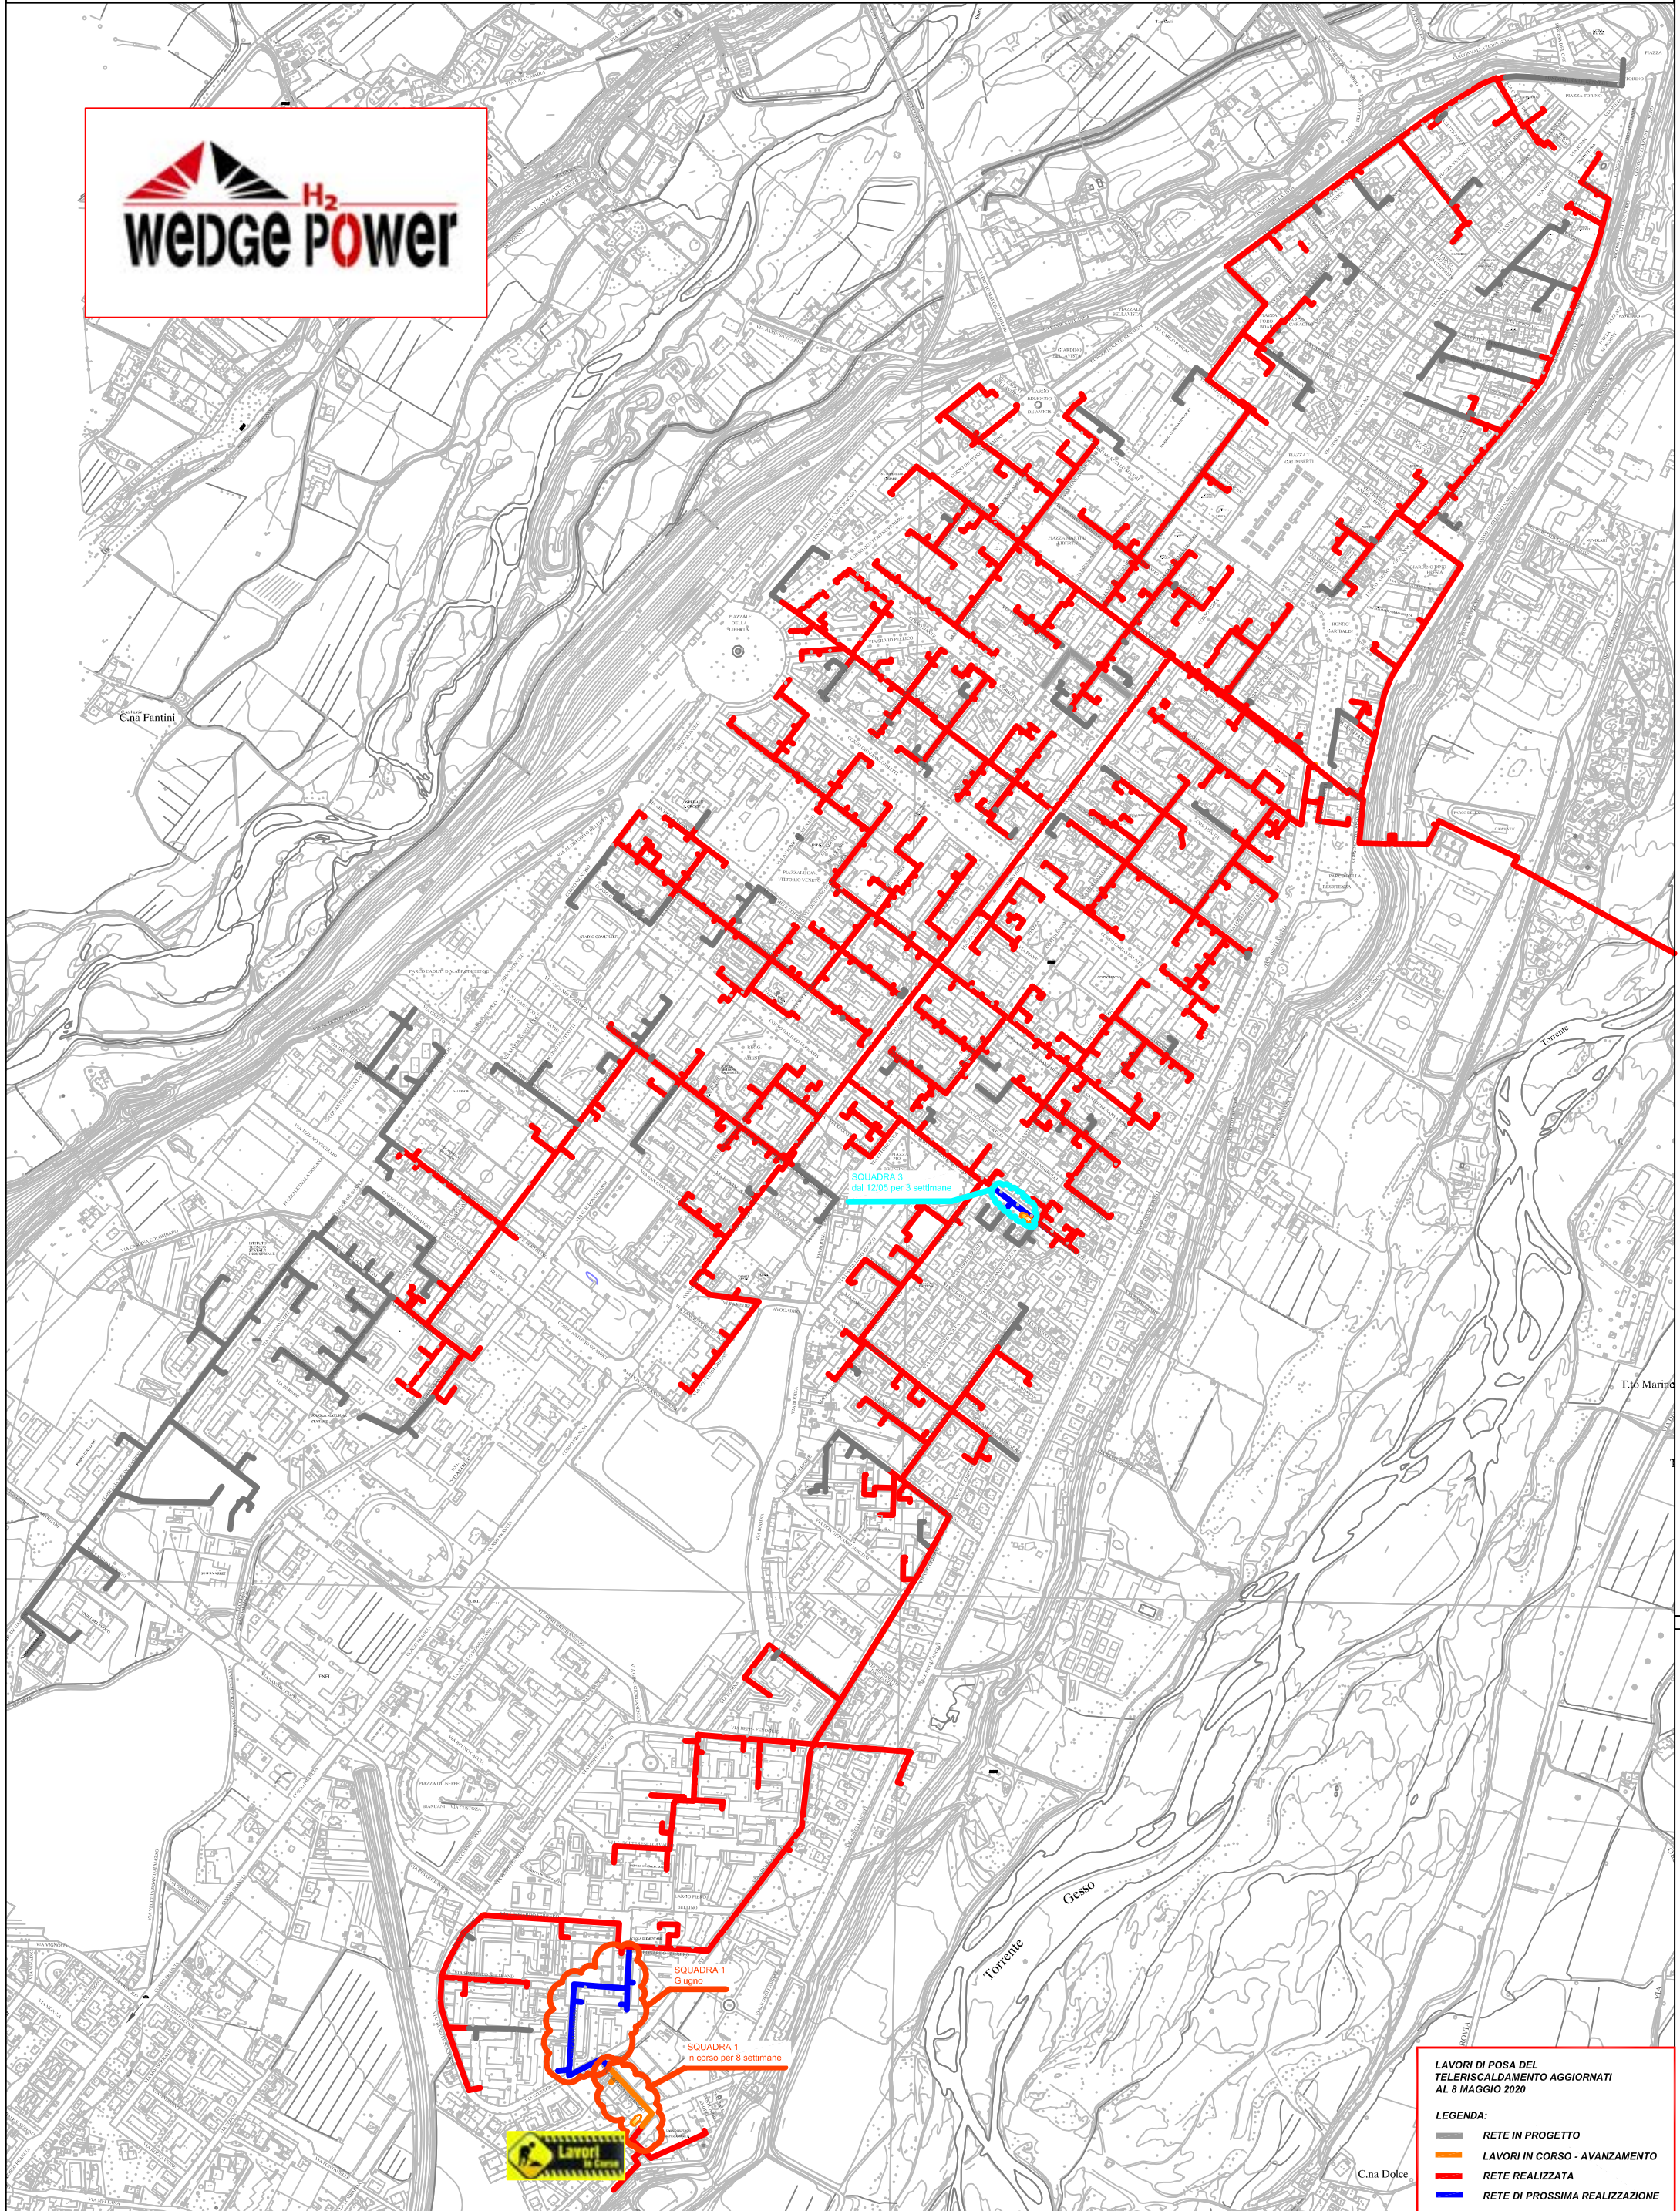

PLANIMETRIA RETE TLR - CITTA' DI CUNEO - ALTIPIANO

LAVORI DI POSA DEL TELERISCALDAMENTO AGGIORNATI AL 6 MAGGIO 2020

LEGENDA:

- RETE IN PROGETTO
- LAVORI IN CORSO - AVANZAMENTO
- RETE REALIZZATA
- RETE DI PROSSIMA REALIZZAZIONE