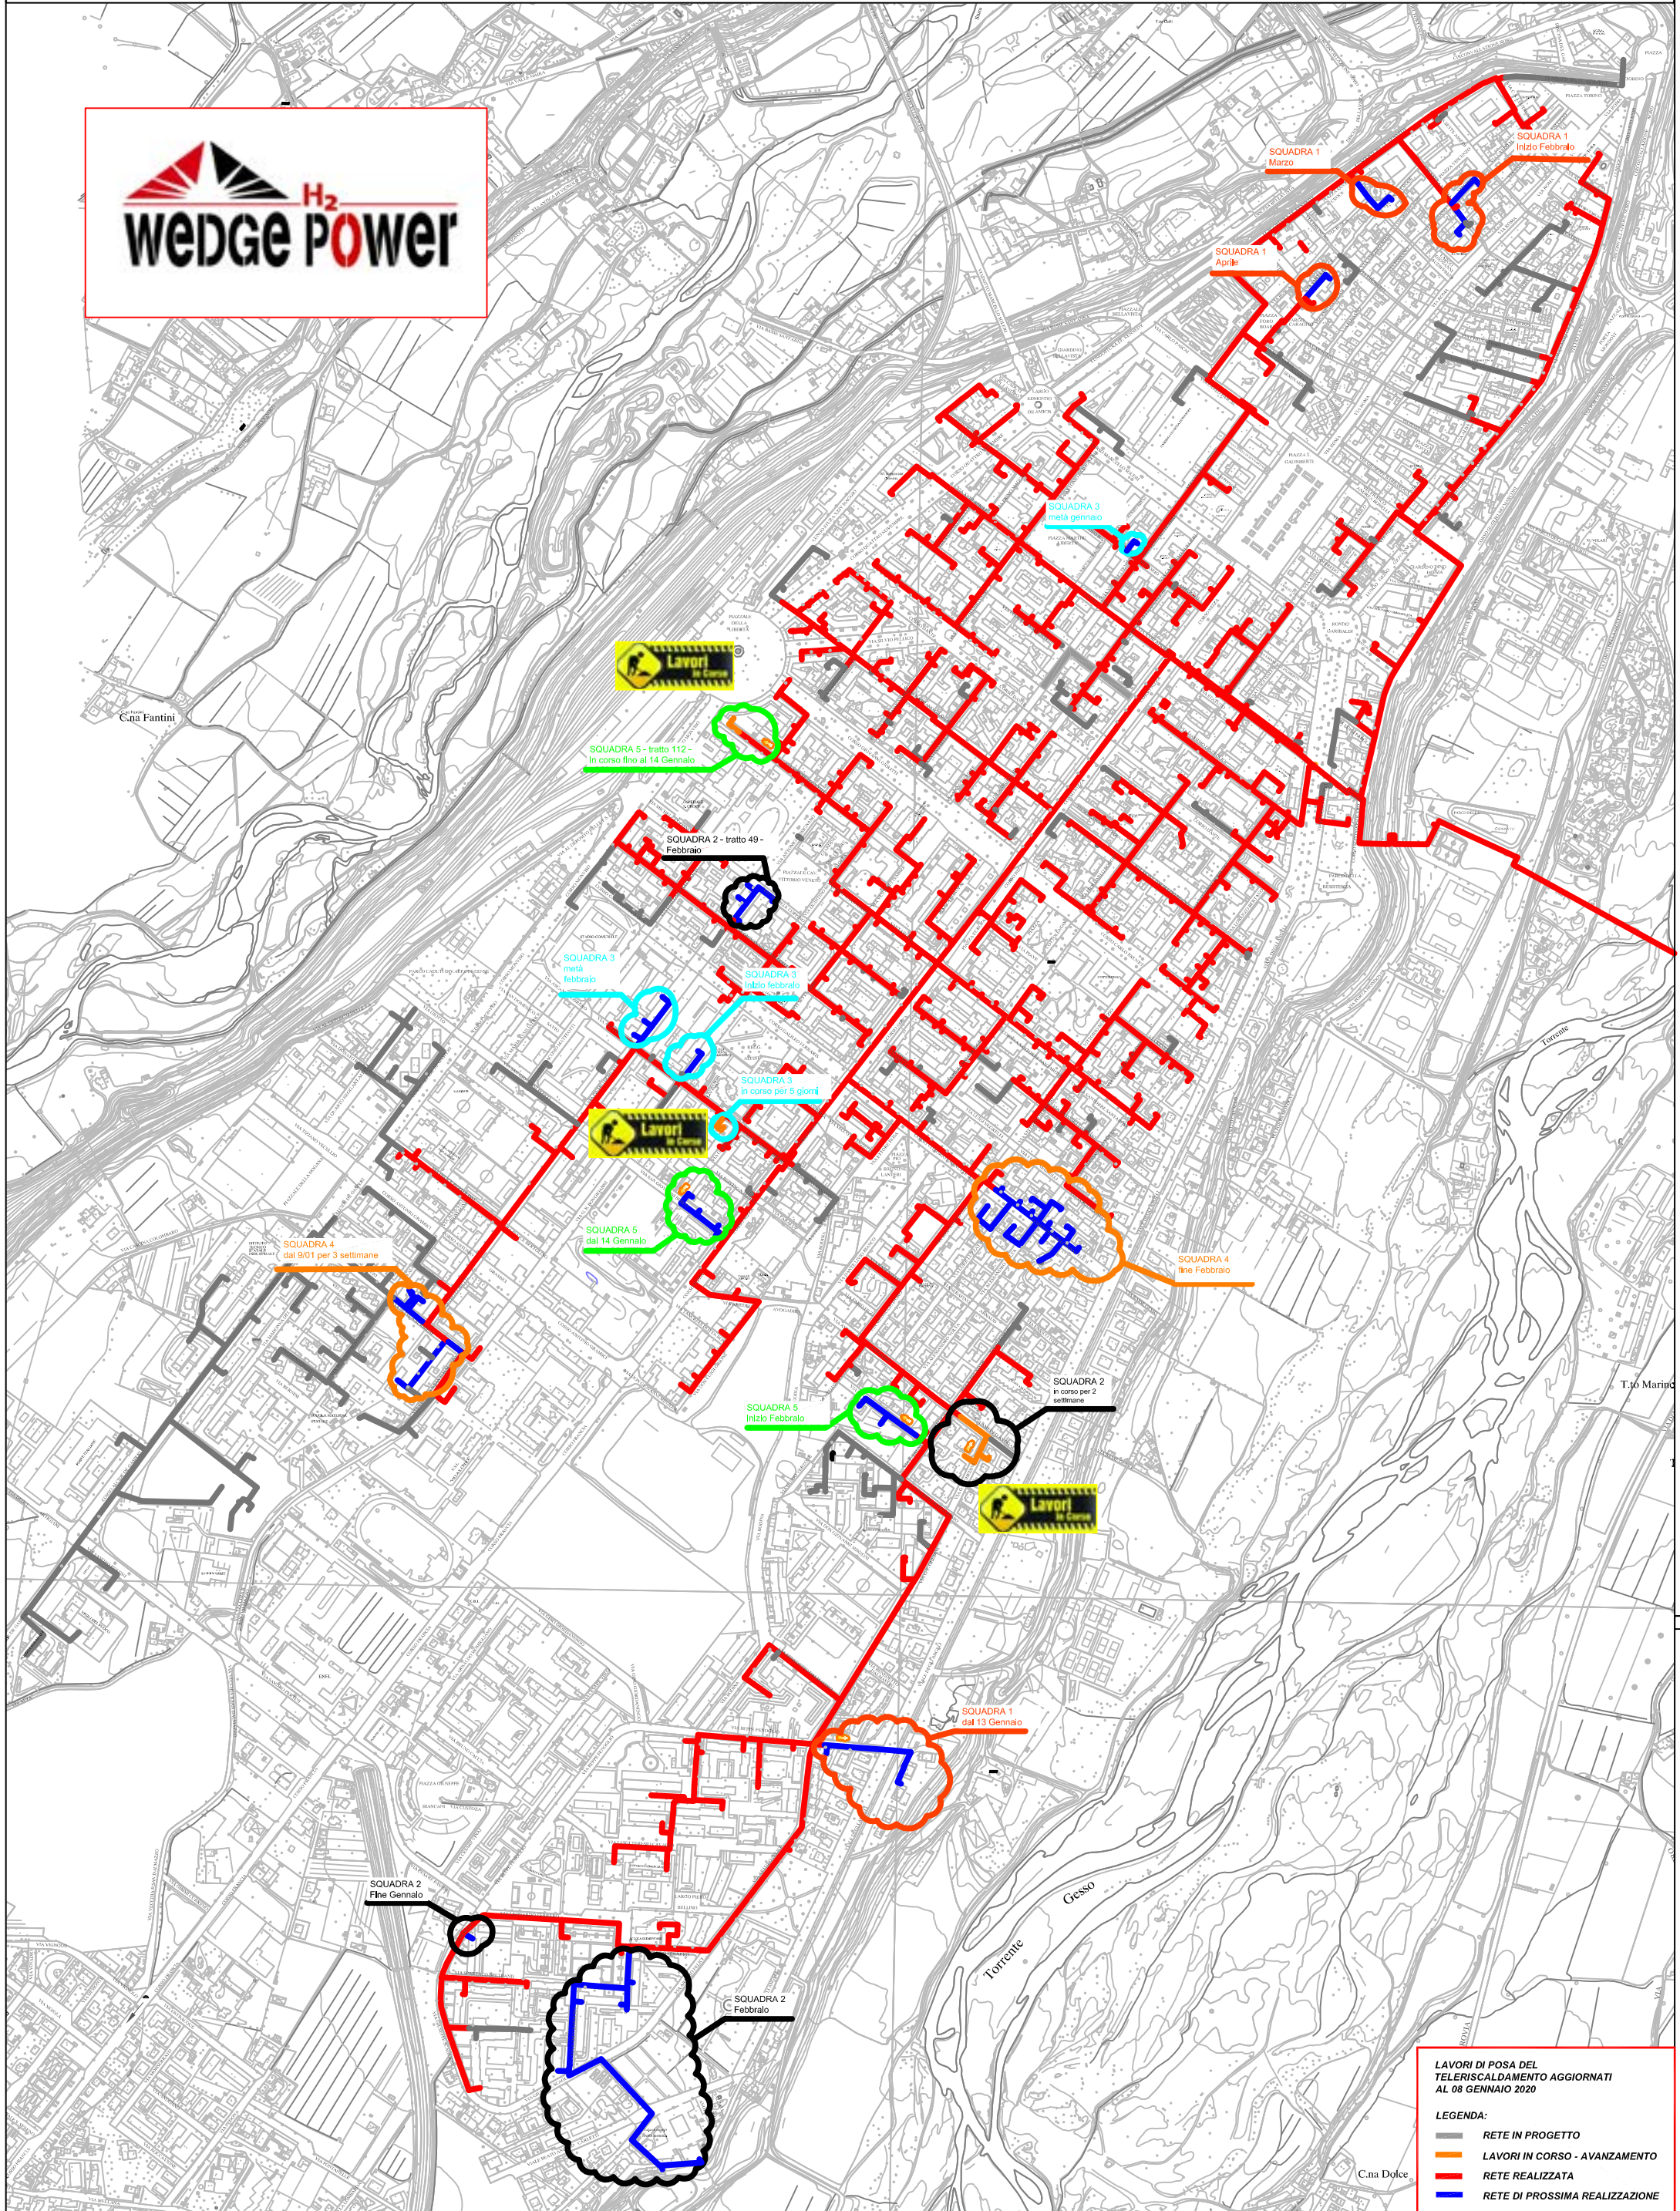

# PLANIMETRIA RETE TLR - CITTA' DI CUNEO - ALTIPIANO

LAVORI DI POSA DEL TELERISCALDAMENTO AGGIORNATI AL 08 GENNAIO 2020

LEGENDA:

- RETE IN PROGETTO
- LAVORI IN CORSO - AVANZAMENTO
- RETE REALIZZATA
- RETE DI PROSSIMA REALIZZAZIONE