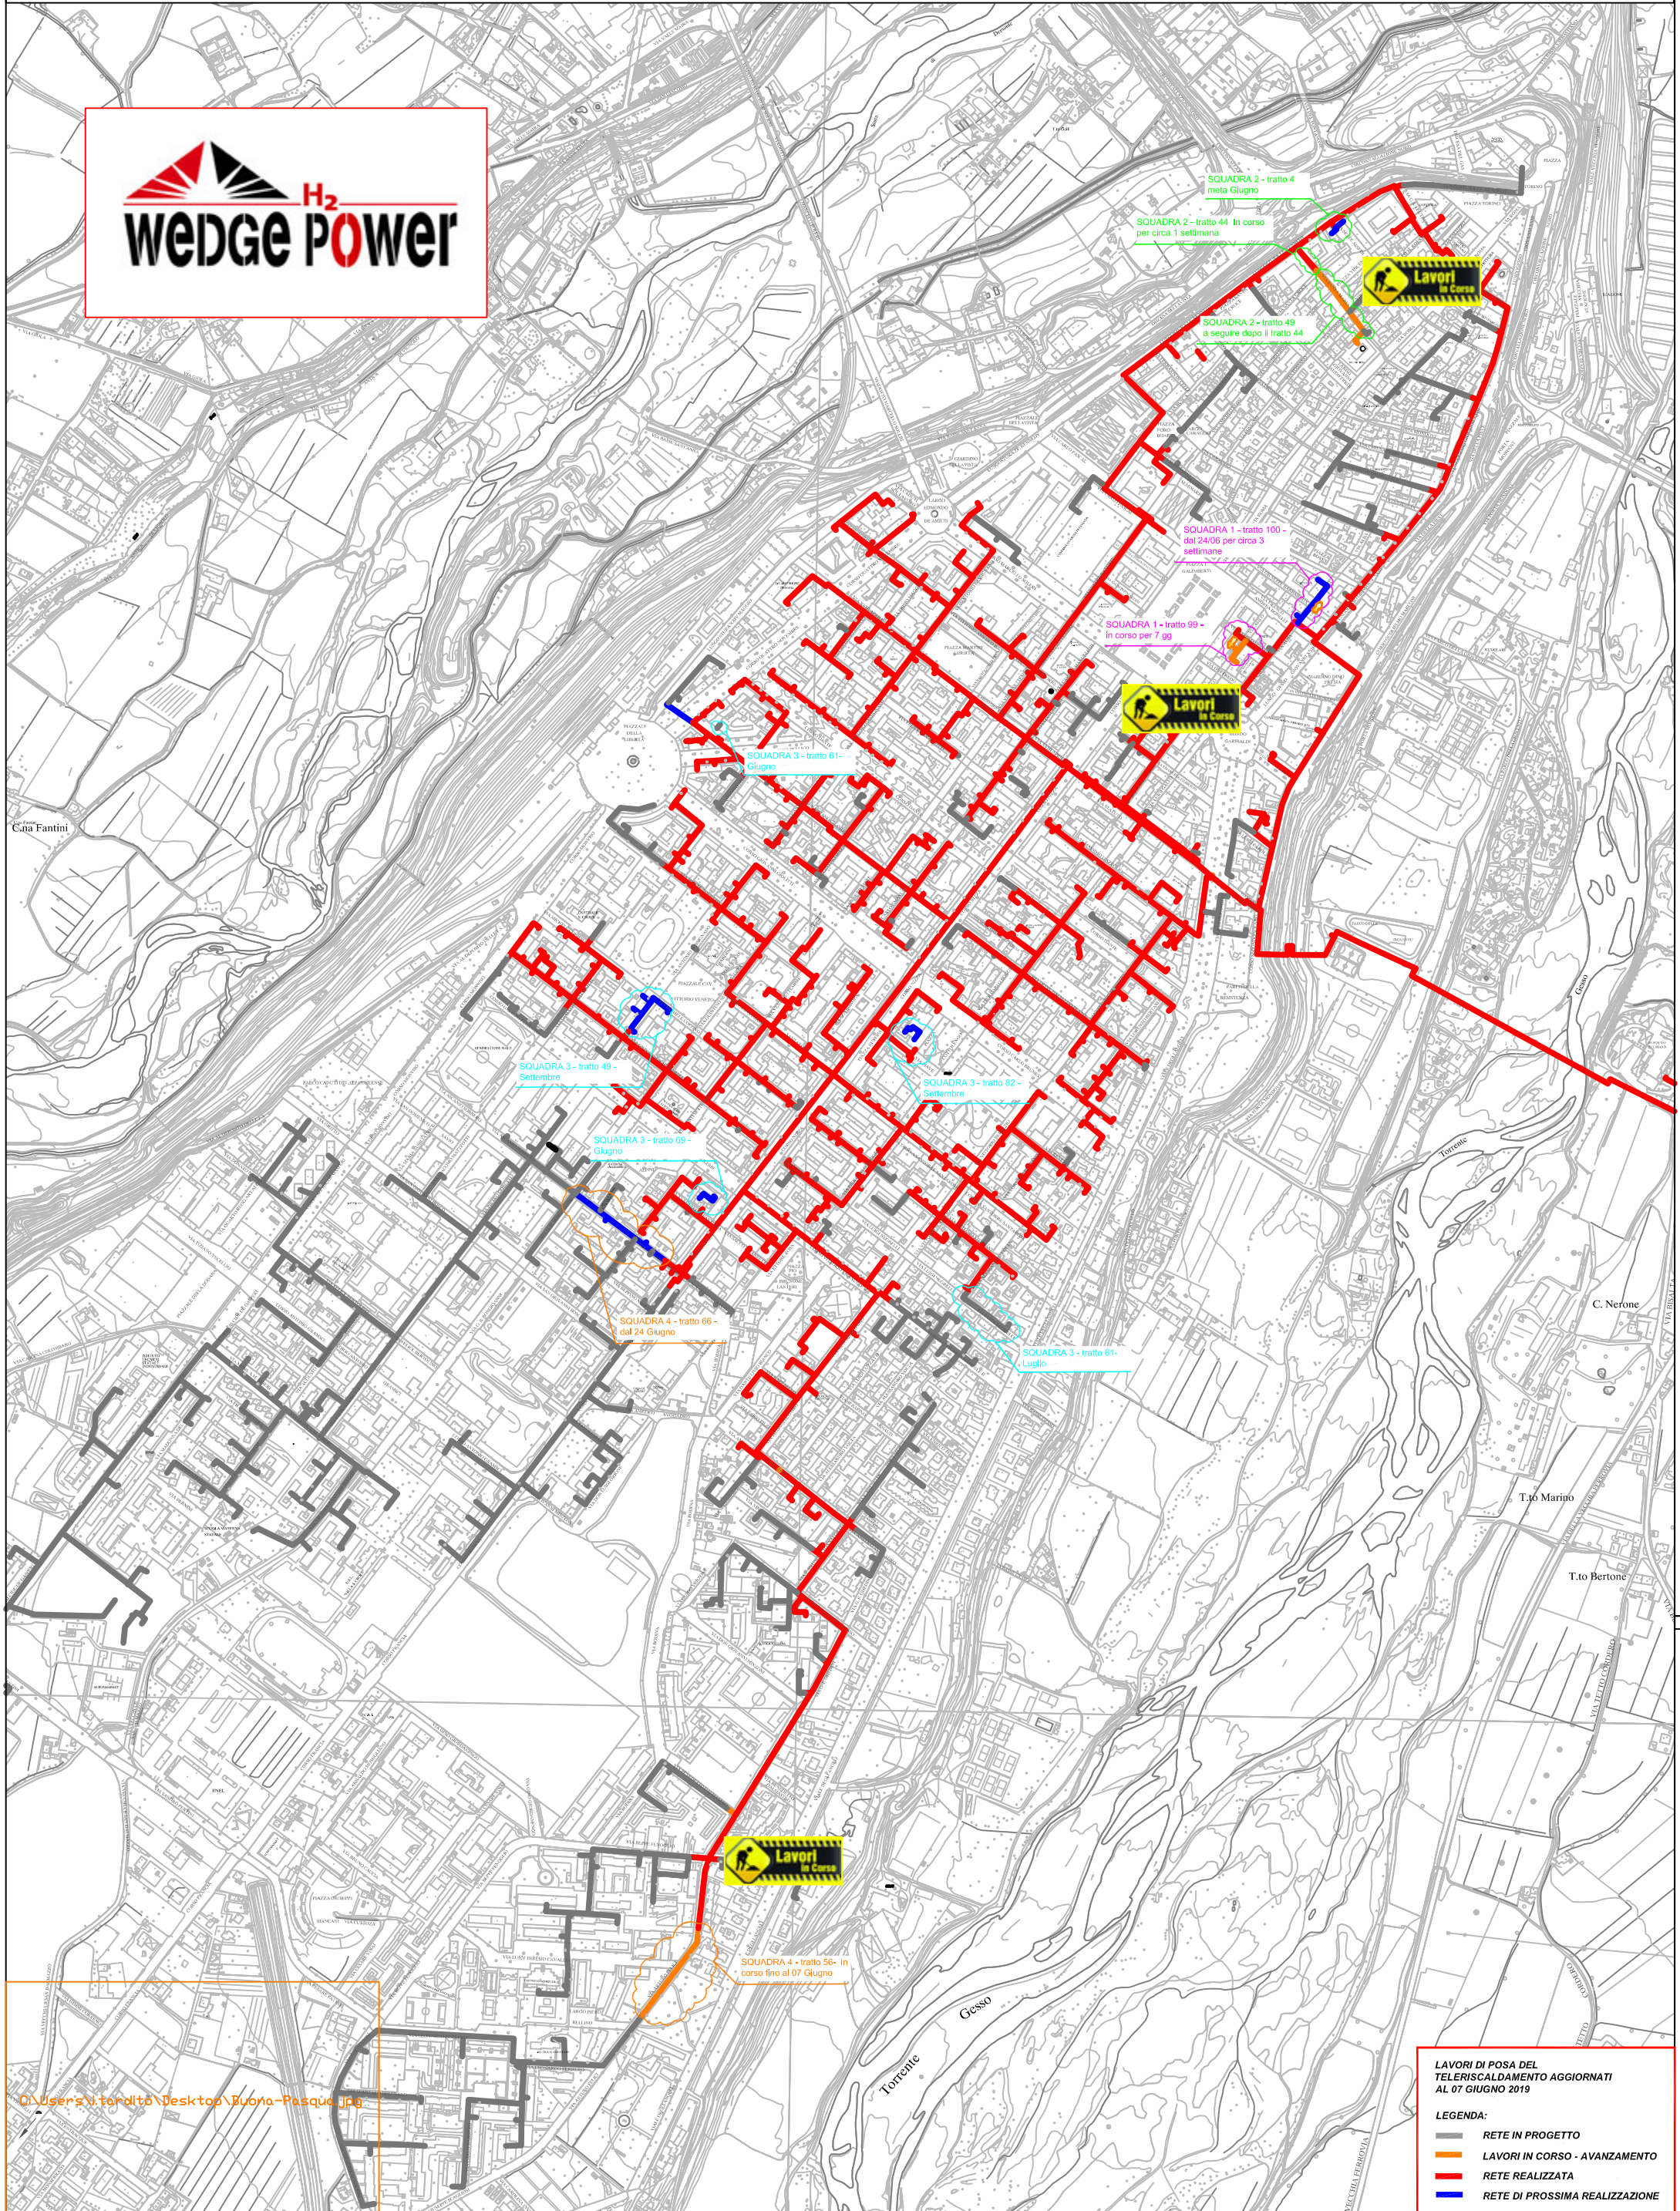

PLANIMETRIA RETE TLR - CITTA' DI CUNEO - ALTIPIANO

LAVORI DI POSA DEL TELERISCALDAMENTO AGGIORNATI AL 07 GIUGNO 2019

LEGENDA:

- RETE IN PROGETTO
- LAVORI IN CORSO - AVANZAMENTO
- RETE REALIZZATA
- RETE DI PROSSIMA REALIZZAZIONE