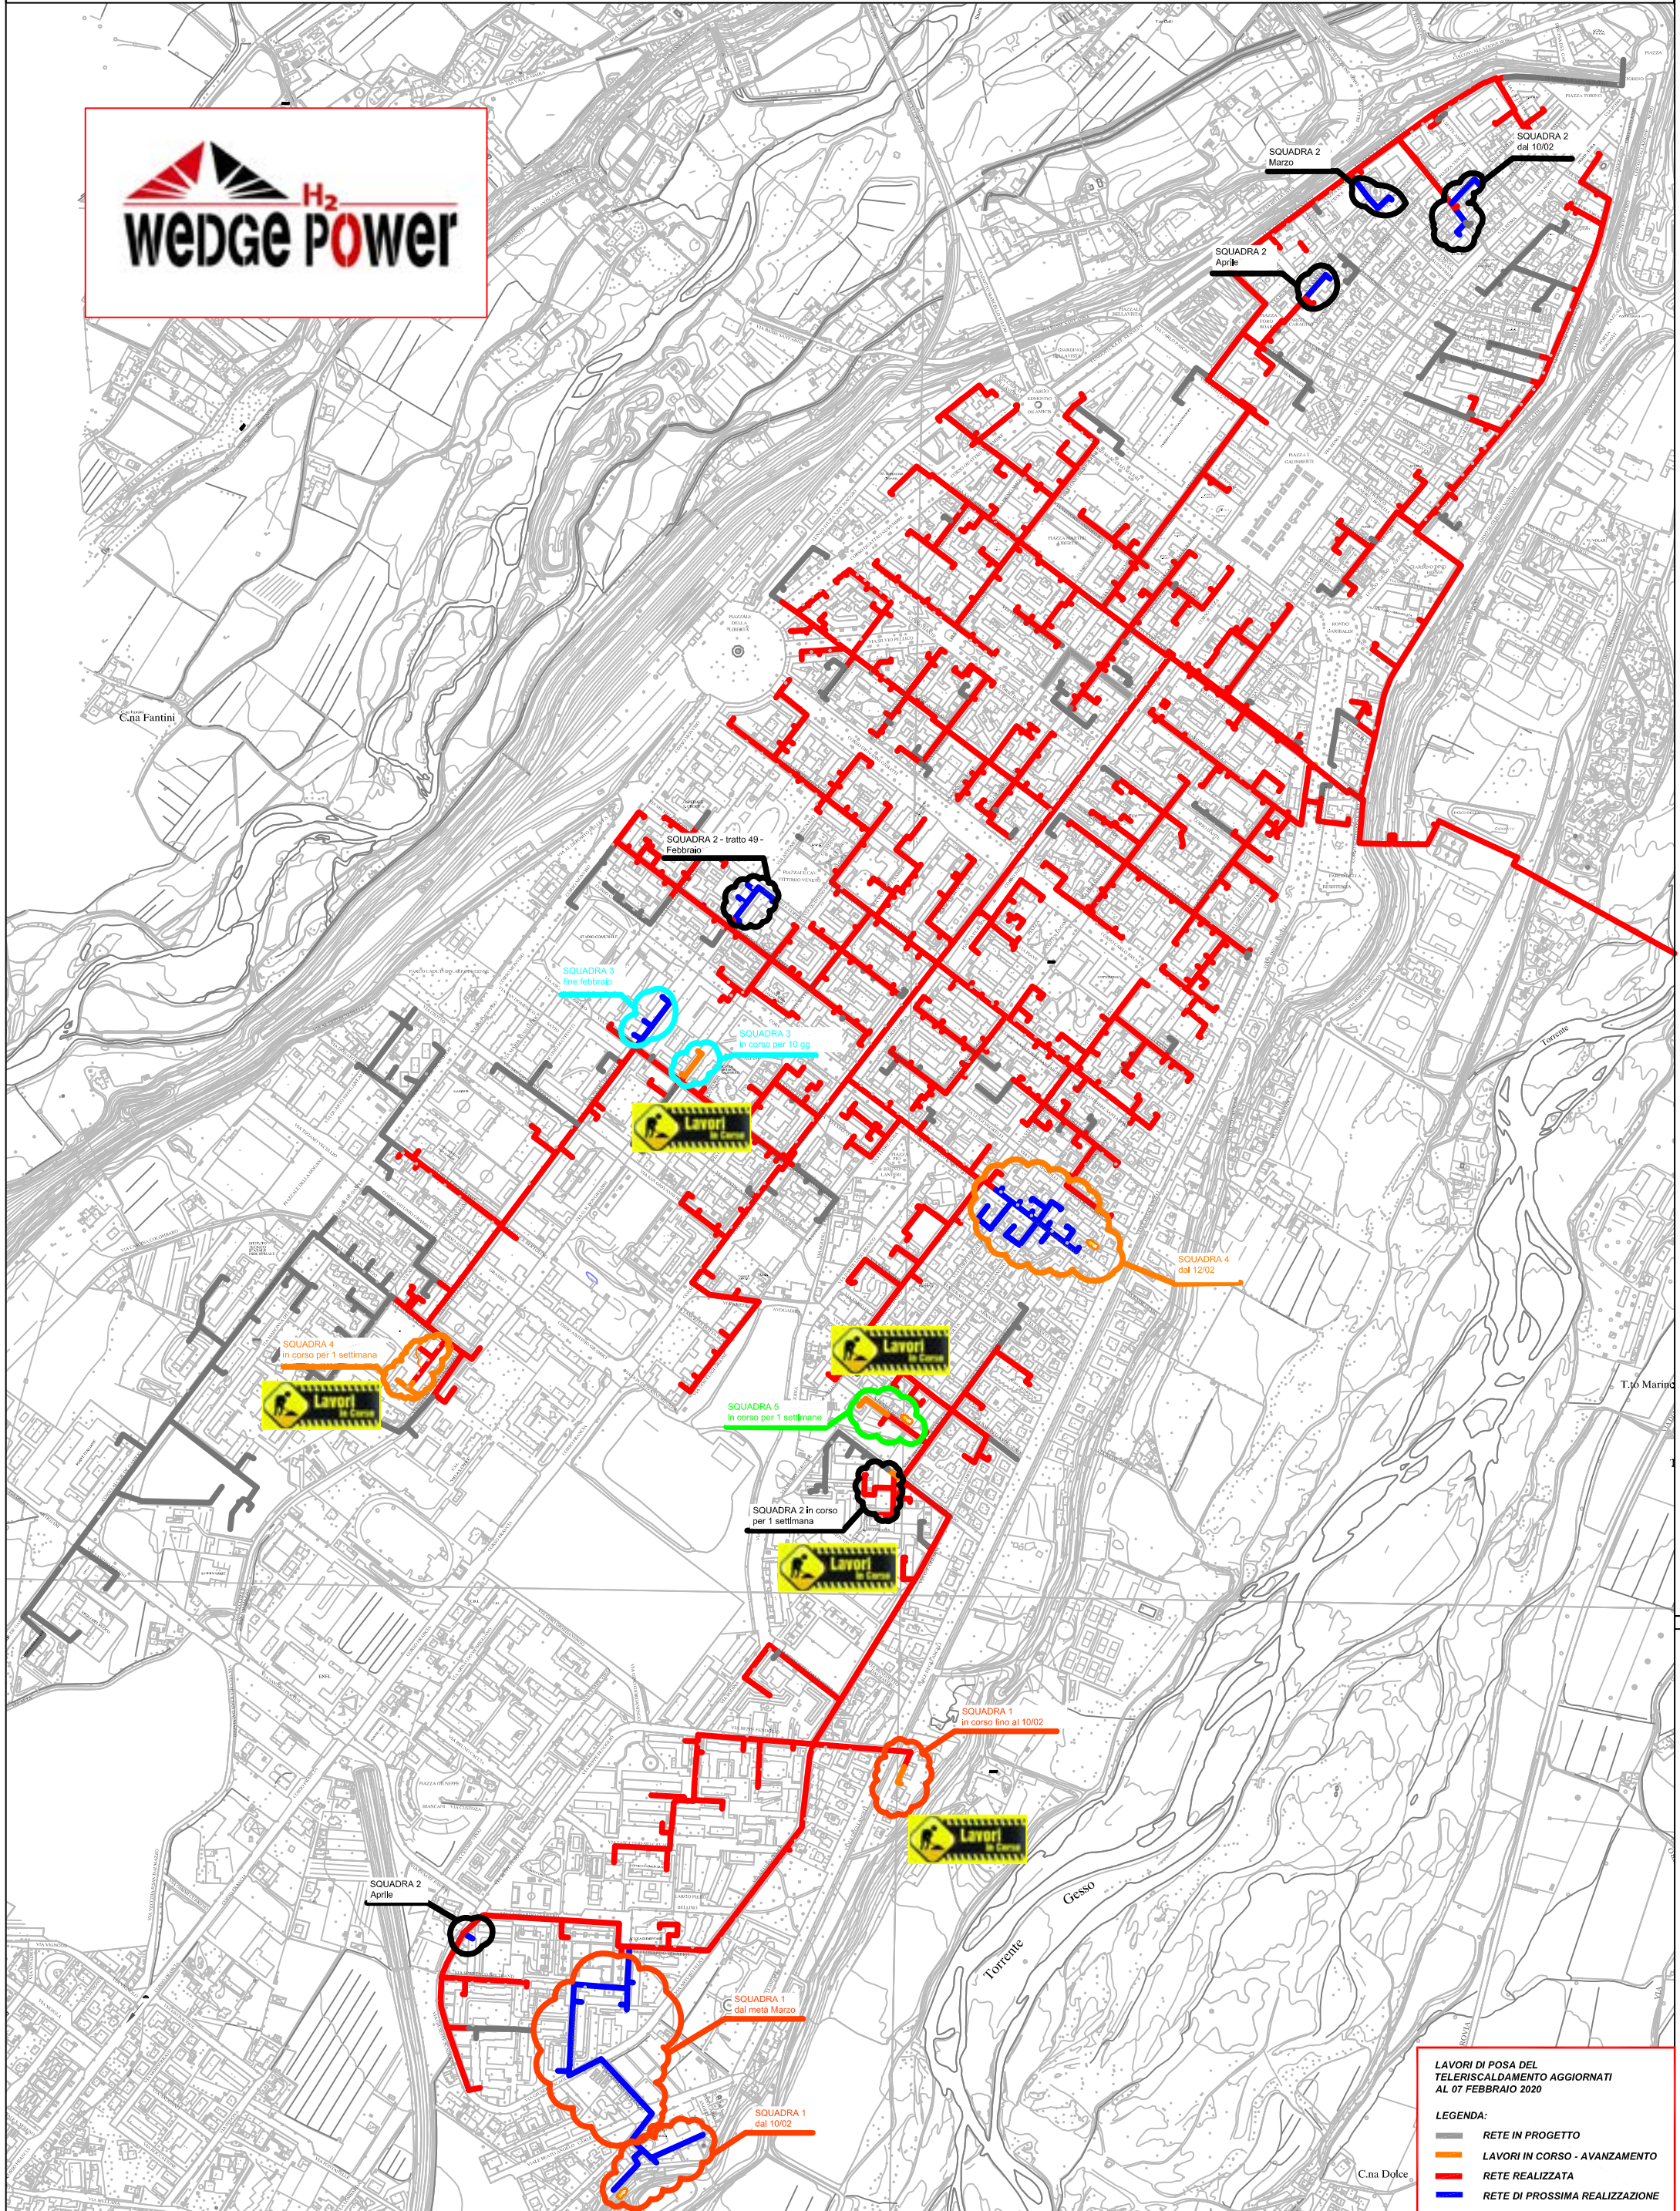

# PLANIMETRIA RETE TLR - CITTA' DI CUNEO - ALTIPIANO

**LAVORI DI POSA DEL TELERISCALDAMENTO AGGIORNATI AL 07 FEBBRAIO 2020**

**LEGENDA:**

- RETE IN PROGETTO
- LAVORI IN CORSO - AVANZAMENTO
- RETE REALIZZATA
- RETE DI PROSSIMA REALIZZAZIONE