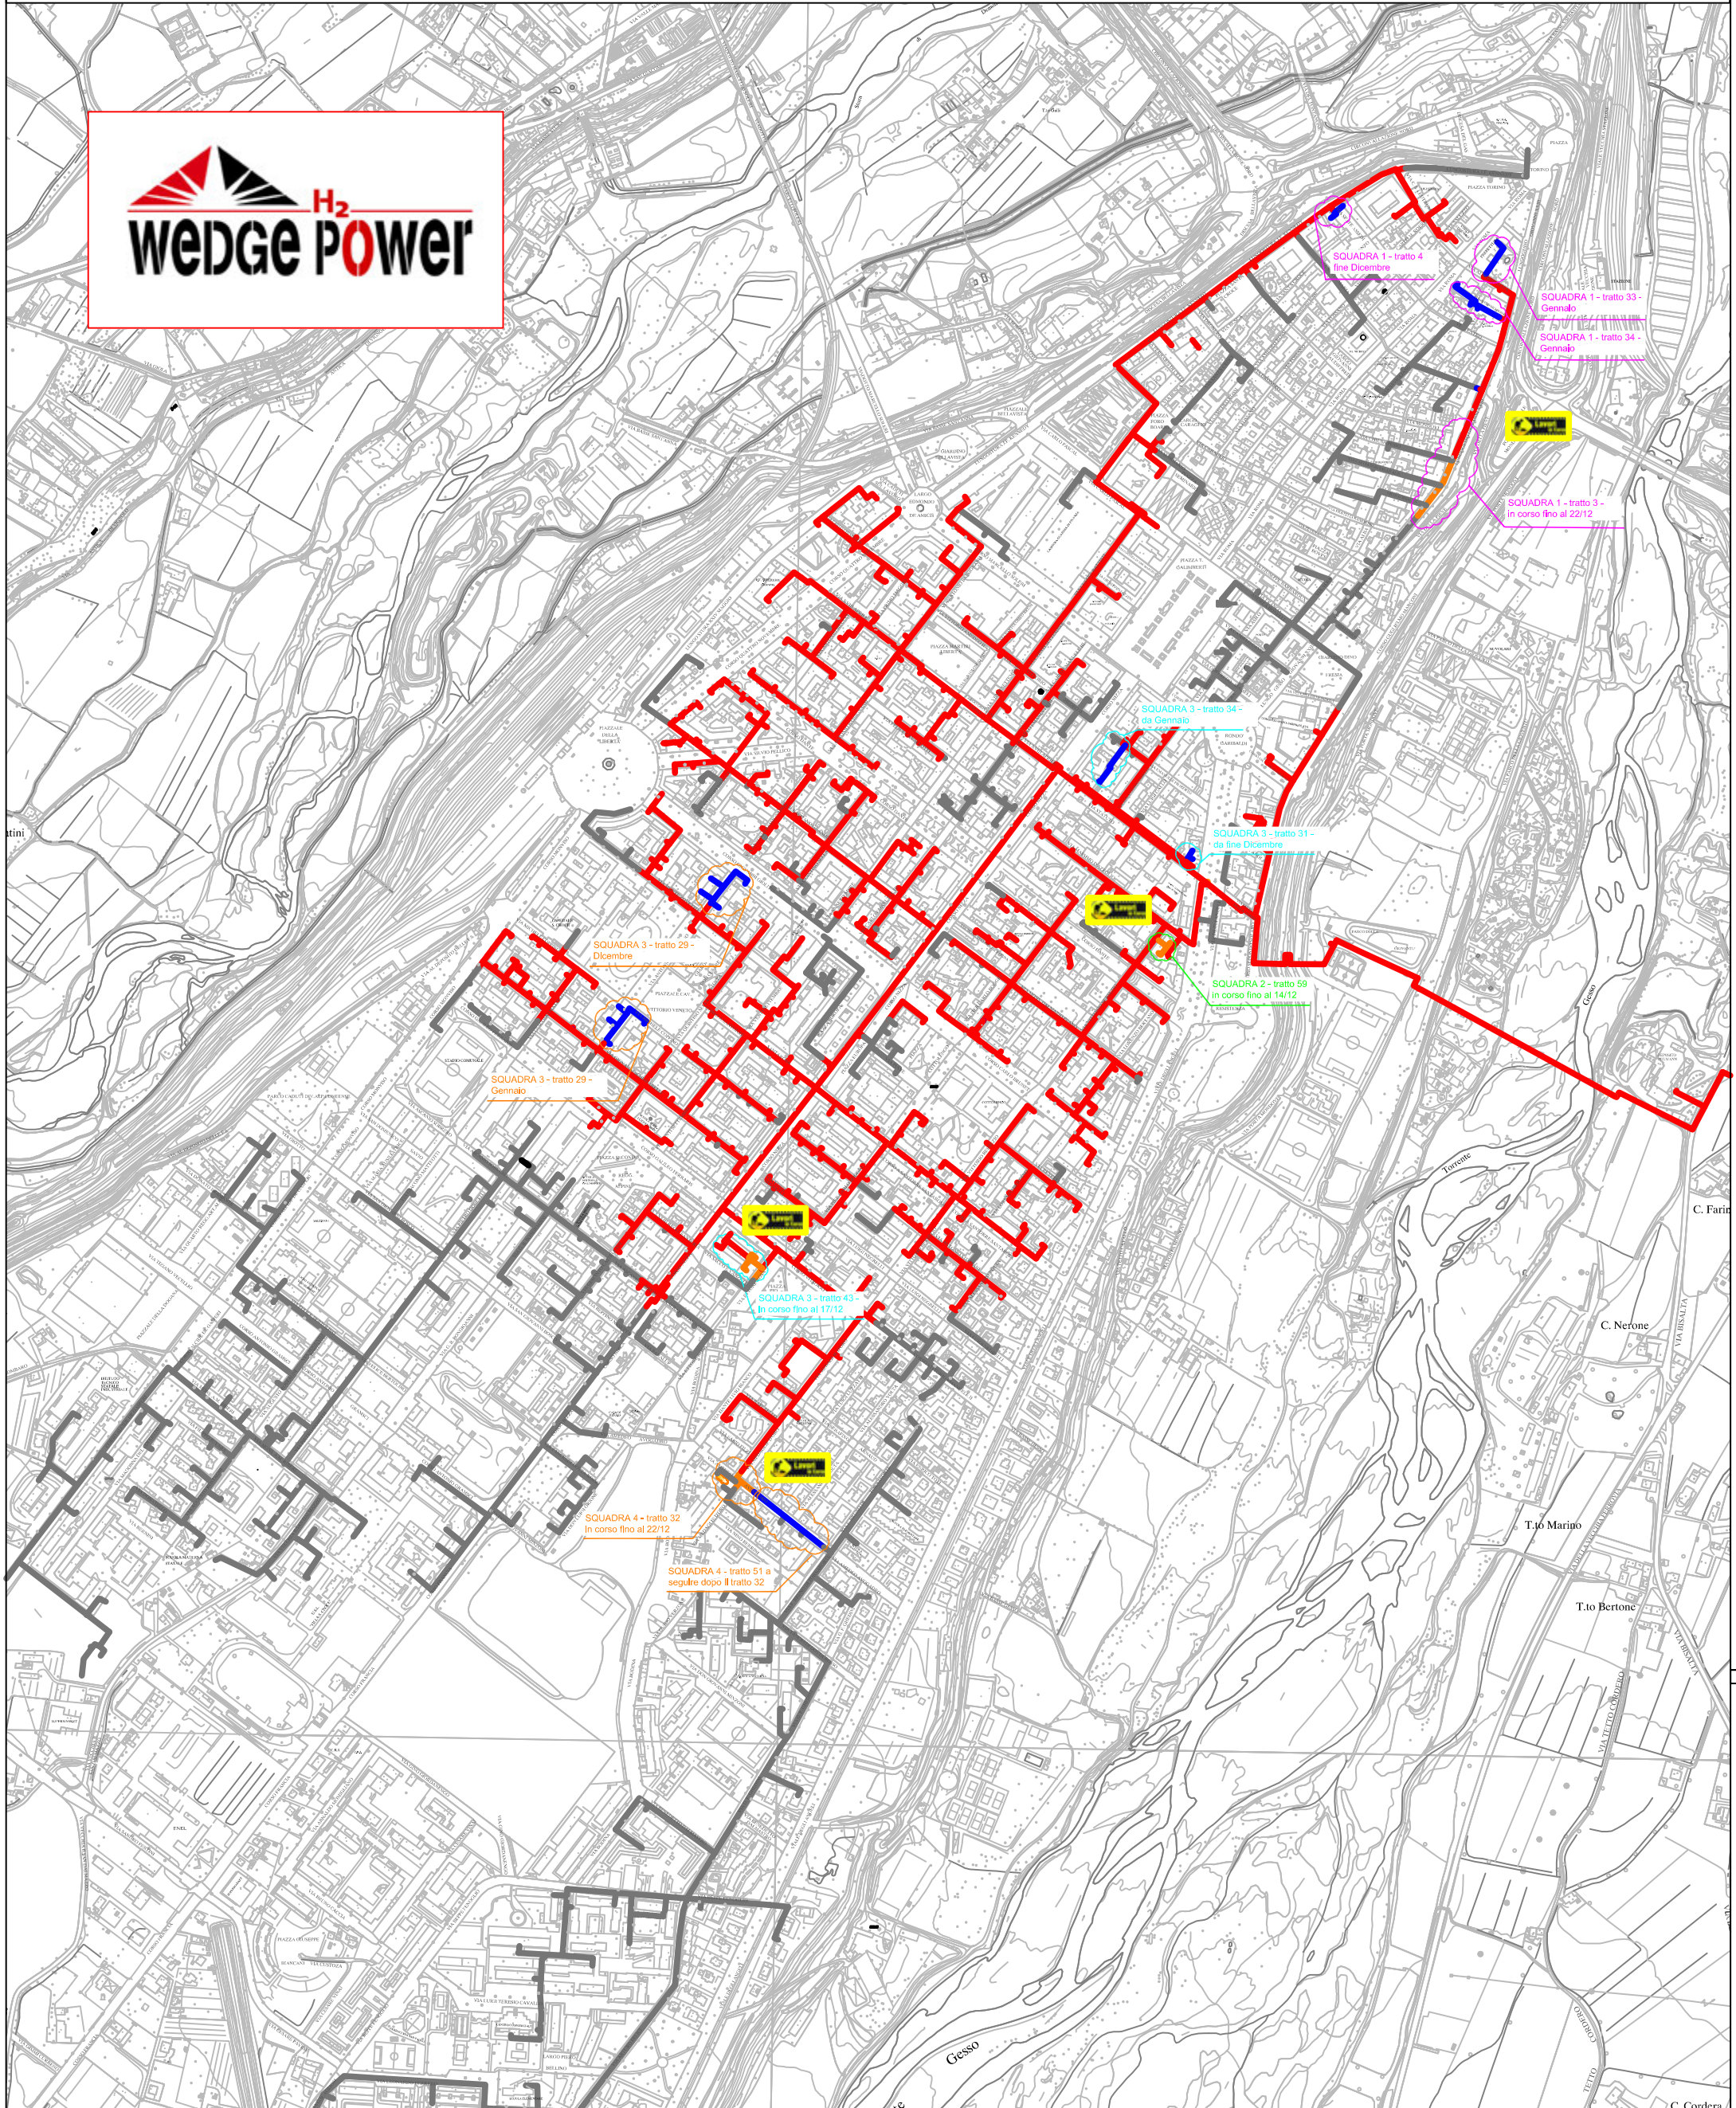

PLANIMETRIA RETE TLR - CITTA' DI CUNEO - ALTIPIANO

LAVORI DI POSA DEL TELERISCALDAMENTO AGGIORNATI AL 07 DICEMBRE 2018

LEGENDA:

- RETE IN PROGETTO
- LAVORI IN CORSO - AVANZAMENTO
- RETE REALIZZATA
- RETE DI PROSSIMA REALIZZAZIONE