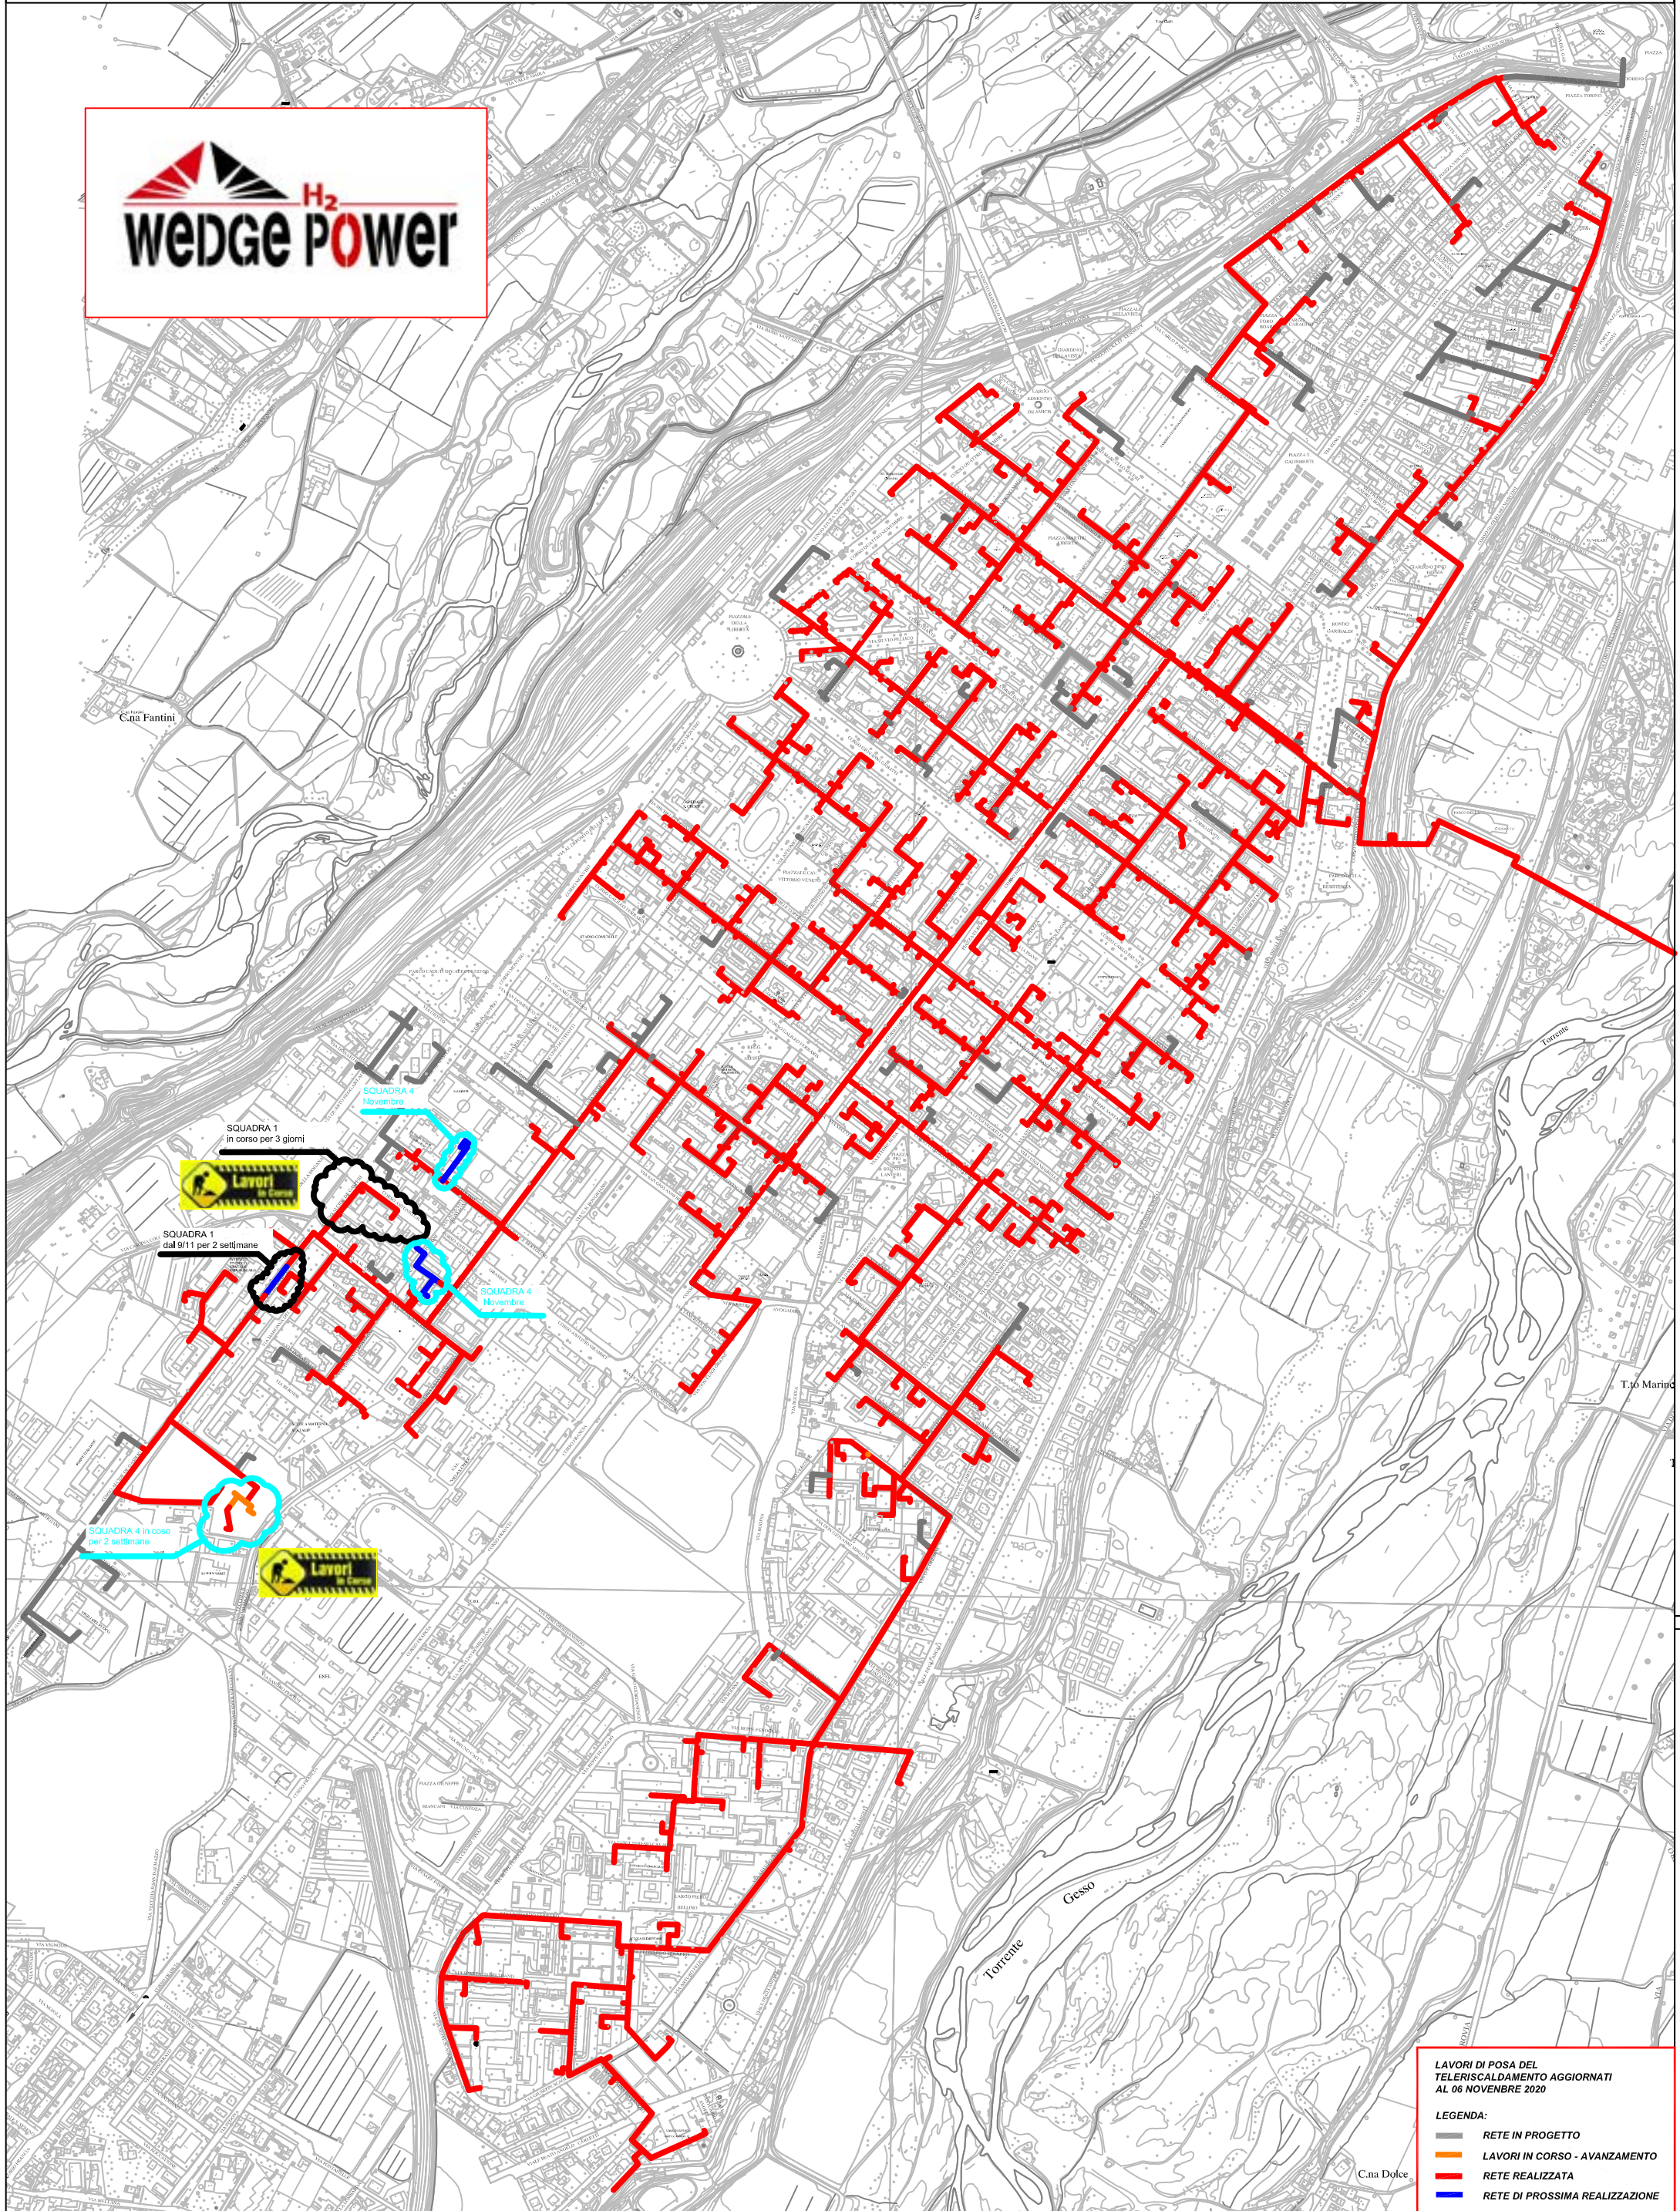

# PLANIMETRIA RETE TLR - CITTA' DI CUNEO - ALTIPIANO

LAVORI DI POSA DEL  
TELERISCALDAMENTO AGGIORNATI  
AL 06 NOVEMBRE 2020

**LEGENDA:**

- RETE IN PROGETTO
- LAVORI IN CORSO - AVANZAMENTO
- RETE REALIZZATA
- RETE DI PROSSIMA REALIZZAZIONE