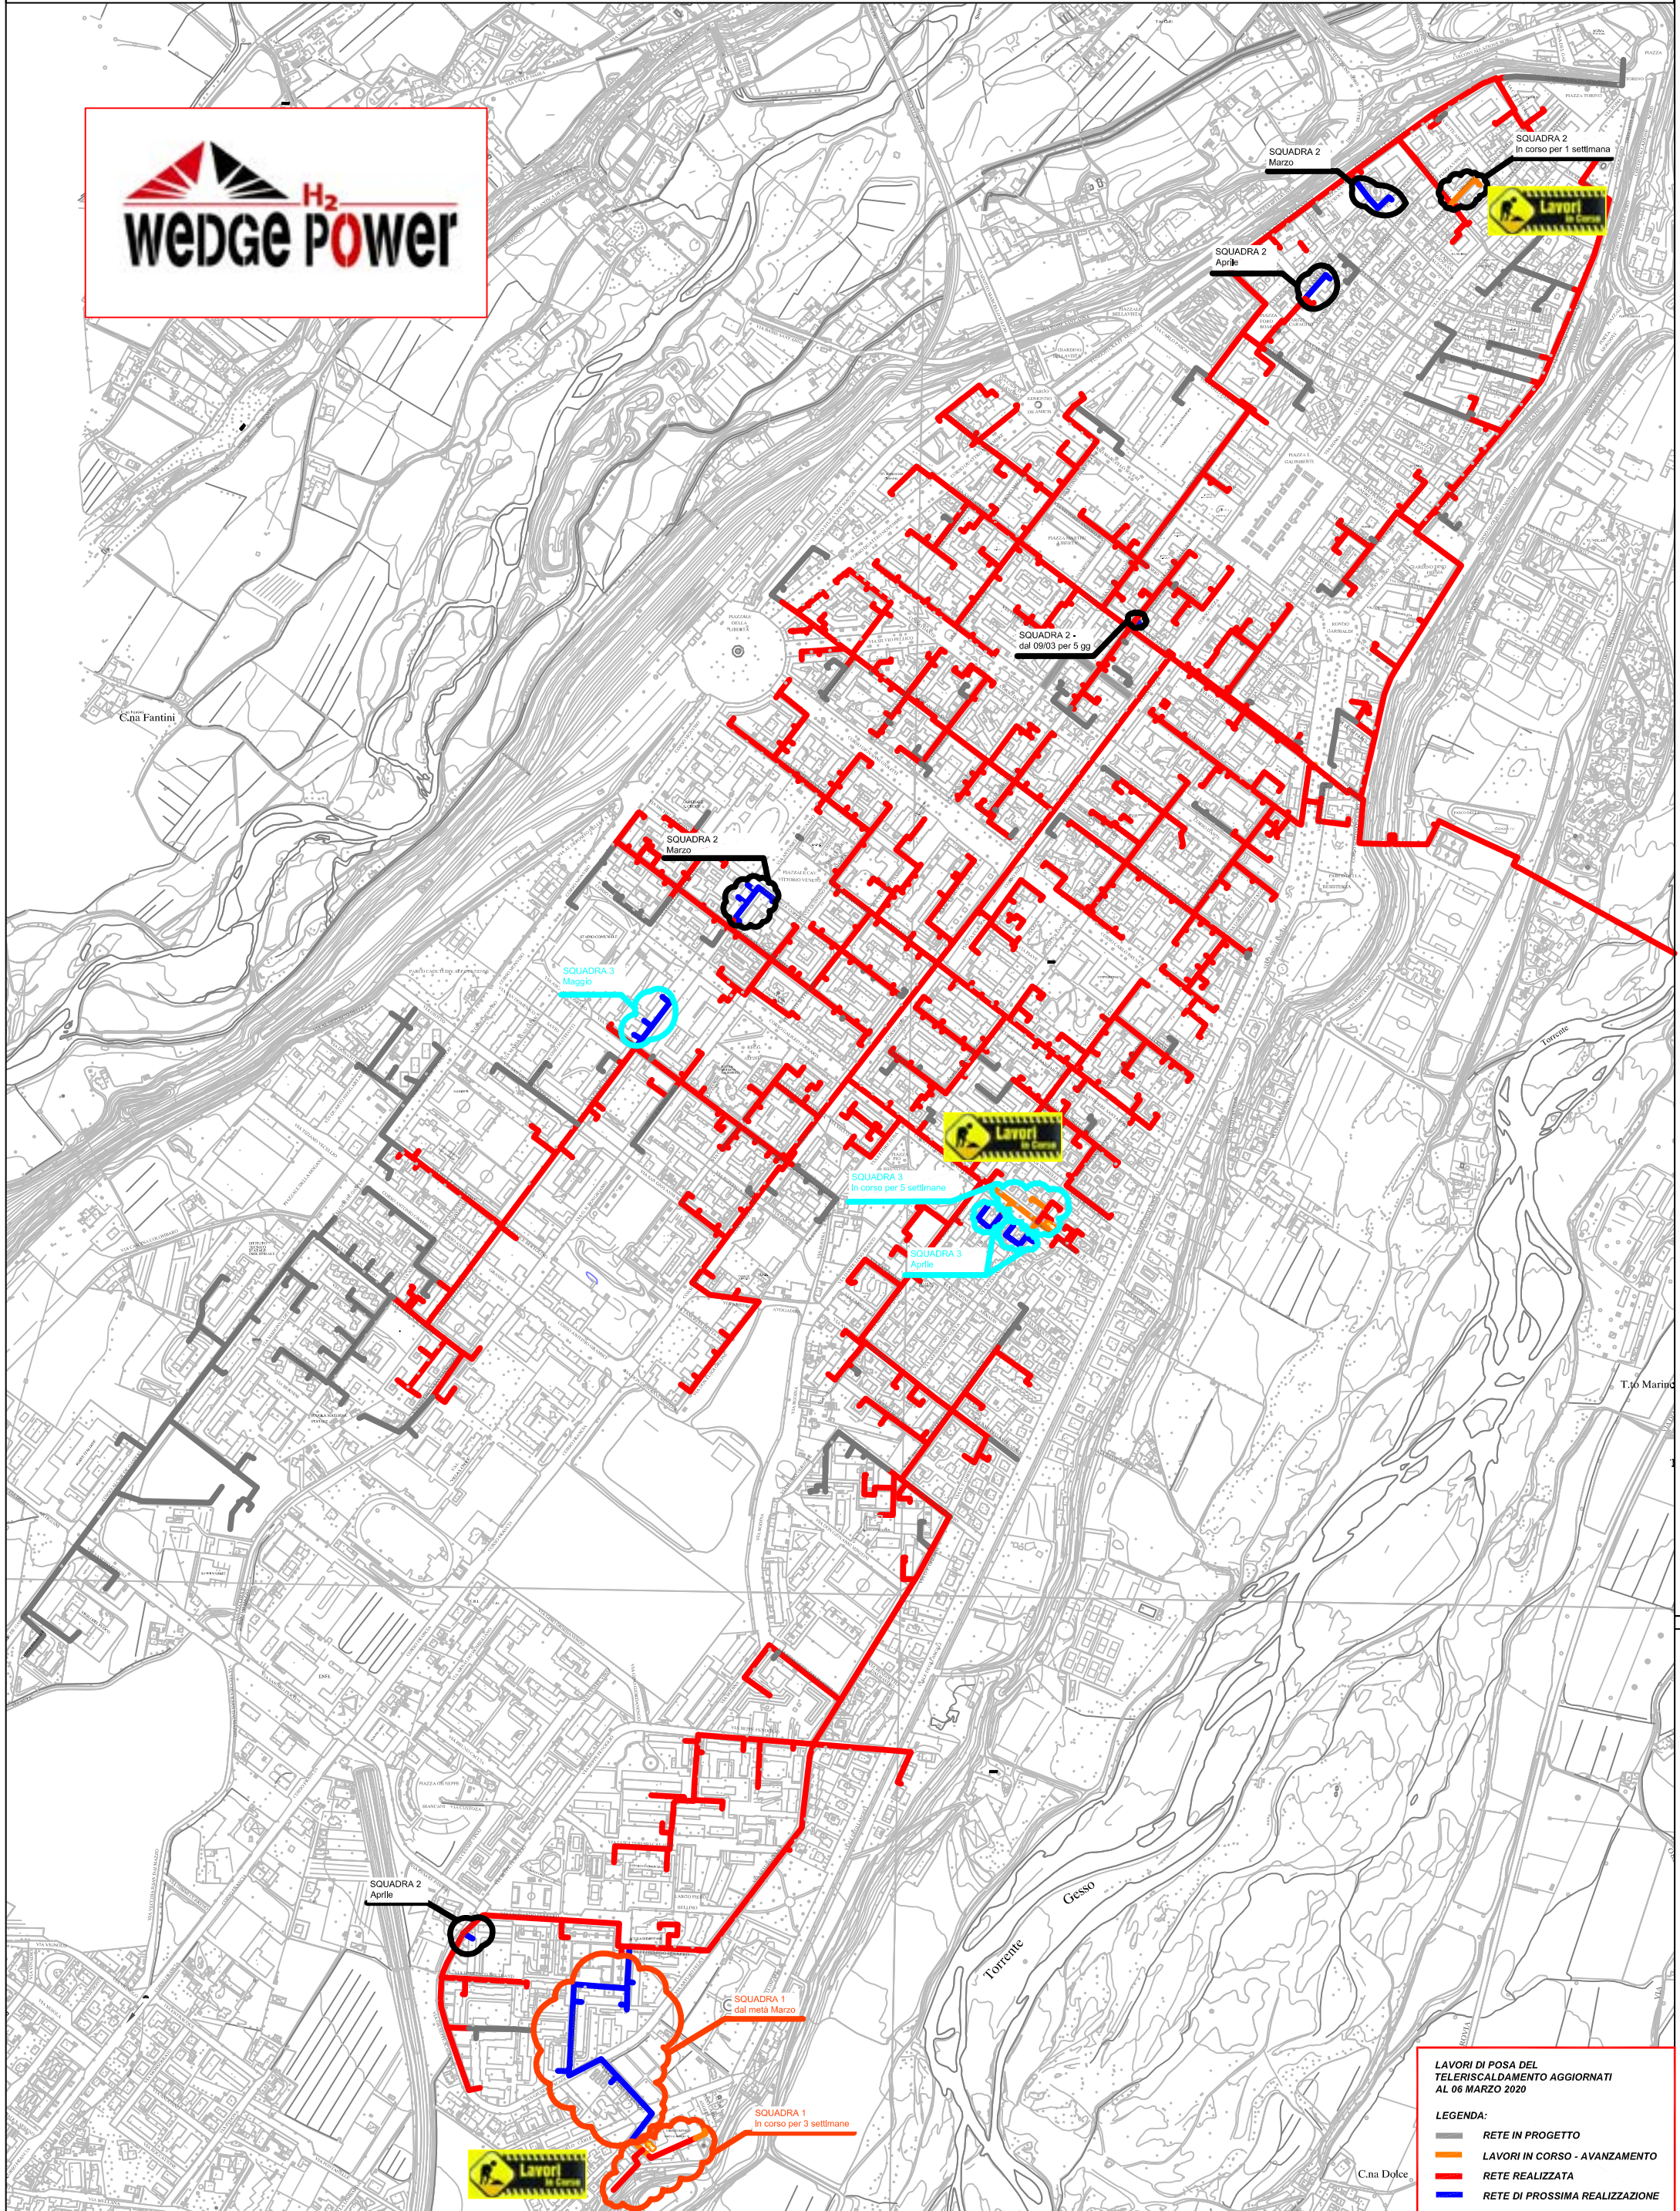

PLANIMETRIA RETE TLR - CITTA' DI CUNEO - ALTIPIANO

LAVORI DI POSA DEL Teleriscaldamento AGGIORNATI AL 06 MARZO 2020

LEGENDA:

- RETE IN PROGETTO
- LAVORI IN CORSO - AVANZAMENTO
- RETE REALIZZATA
- RETE DI PROSSIMA REALIZZAZIONE